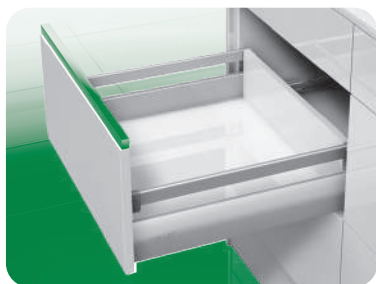

0302 / Especiales / Jgo. "Nova Pro Deluxe" 500mm c/cierre suave c/riel rectangular

CÓDIGO	COLOR
0302-658	METÁLICO
0302-710	BLANCO

G*
¹UM: Pieza
²UxC: 1 juego