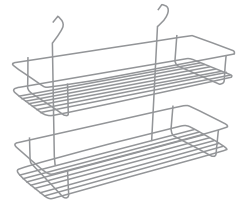

1208 / Zoclos / Cover para tornillo "Speed System"

Cover para tornillo
"Speed System"

Código: **1208-006**

» Complemento: 1208-004

¹UM: Pieza
²UxC: 1 pieza

Blanco

Polipropileno

1208 / Zoclos / Zoclo de plástico L=4m recubierto con aluminio