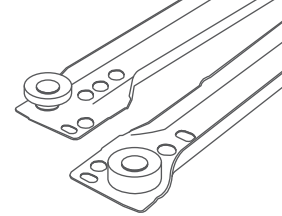

0303 / Especiales / Corredera de sobre-extensión mini H=35mm

CÓDIGO	MEDIDA
0303-133	240mm
0303-098	290mm
0303-007	340mm
0303-008	390mm
0303-009	440mm
0303-010	490mm

¹UM: Juego
²UxC: 12 juegos

0302 / Integrales Stetik / Sistema para cajón Stetik L=500mm

Productos que lo conforman

CÓDIGO	DESCRIPCIÓN	ACABADO
0302-414		Blanco
0302-415	Juego de corredera Stetik Cerrajes	Silver
0302-434		Inox

0302 / Integrales Stetik / Sistema para cajón interno Stetik L=500mm

CÓDIGO	DESCRIPCIÓN	ACABADO
0302-414	Juego corredera	Blanco
0302-415	Stetik Cerrajes	Silver
0302-434		Inox
0302-430	Soporte frontal Stetik para cajón interno	Blanco
0302-432		Gris
0302-431	Panel frontal Stetik	Blanco
0302-433		Silver
0302-436	para cajón interno L=1100mm	Inox

Productos que lo conforman

0302 / Integrales Stetik / Sistema para cajón con riel lateral L=500mm

Productos que lo conforman

CÓDIGO	DESCRIPCIÓN	ACABADO
0302-416		Blanco
0302-417	Juego corredera Stetik Cerrajes con riel lateral	Silver
0302-435		Inox

0302 / Integrales Stetik / Sistema para cajón con laterales extendidos L=500mm

Productos que lo conforman

CÓDIGO	DESCRIPCIÓN	ACABADO
0302-416		Blanco
0302-417	Juego corredera Stetik Cerrajes con riel lateral	Silver
0302-435		Inox
0302-418	Juego de panel lateral acrílico	Blanco
0302-419	para corredera Stetik	Silver