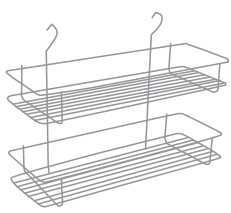

12 ACCESORIOS PARA COCINA Y BAÑO

1201 / Extraíbles / Cesto "Galaxy" p/despensa extraíble de 30cm con varilla elíptica

Cesto "Galaxy" para despensa extraíble de 30cm con varilla elíptica y fondo melamina-cromado

Código: **1201-335**

¹UM: Pieza
²UxC: 1 pieza

1201 / Extraíbles / Despensa extraíble giratoria 1693-1993x500mm c/4 canastillas p/200kg

Despensa extraíble giratoria 1693-1993x500mm c/4 canastillas p/200kg

Código: **1201-355**

¹UM: Pieza
²UxC: 1 pieza

1201 / Extraíbles / Extraíble Columpio para Garrafón 20L 368x407x443mm Silver

Extraíble Columpio para Garrafón 20L 368x407x443mm Silver

Código: **1201-336**

¹UM: Pieza
²UxC: 1 pieza

1202 / Colgantes / Porta platos, vasos y bandeja

CÓDIGO	MEDIDA
1202-016	L=900mm
1202-017	L=1000mm

¹UM: Pieza
²UxC: 1 pieza

1202 / Colgantes / Porta rollo sencillo

Porta rollo sencillo

Código: **1202-036**

» Complementos:
1202-049 ó 1202-050 ó 1202-051 +
1202-047 ó 1202-048 +
1202-055 ó 1202-056 ó 1202-057

¹UM: Pieza
²UxC: 1 pieza