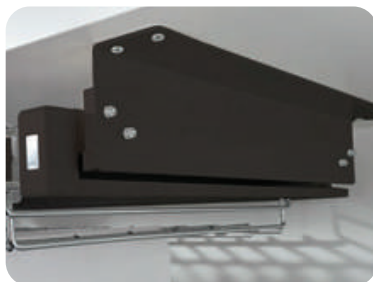

¹UM: Juego
²UxC: 1 juego

Negro

Plástico

1101 / Organizadores / Soporte a techo para marco telescópico

Soporte a techo para marco telescópico

Código: **1101-108**

» Complemento: 1101-091 ó 1101-092 ó 1101-093 ó 1101-109