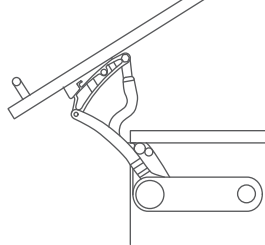

02 ACCESORIOS PARA GABINETE

0201 / Cerraduras / Mecanismo de combinación para puerta de madera 16-20mm

Mecanismo de combinación para puerta de madera 16-20mm

¹UM: Pieza
²UxC: 1 pieza

Código: **0201-125**

» Complemento: 0201-126

0203 / Niveladores y colgadores / Nivelador cuerda M8 con contra

CÓDIGO	MEDIDA
0203-006	Ø 25mm
0203-007	Ø 35mm
0203-008	Ø 43mm

¹UM: Juego
²UxC: 150 juegos

0203 / Niveladores y colgadores / Nivelador zamac INTEGRATO

Nivelador zamac INTEGRATO
p/175kg ajust. 25mm

¹UM: Pieza
²UxC: 25 piezas

Código: **0203-017**

0203 / Niveladores y colgadores / Cuña niveladora plástica recortable

Cuña niveladora plástica

¹UM: Pieza
²UxC: 1 pieza

Código: **0203-019**

0203 / Niveladores y colgadores / Soporte colgador para gabinete

Soporte metálico colgador para gabinete con contra

¹UM: Juego
²UxC: 1 juego

Código: **0203-020**