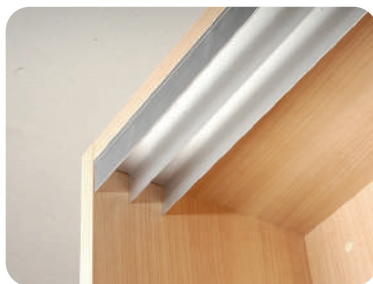

1103 / Sistemas corredizos / Riel superior "Struttura" L=3,6m

Riel superior "Struttura"
L=3,6m

¹UM: Pieza
²UxC: 8 piezas

Código: **1103-191**

» Complementos: 1103-040 + 1103-186 +
1103-187 + 1103-188 + 1103-189 +
1103-190 + 1103-192