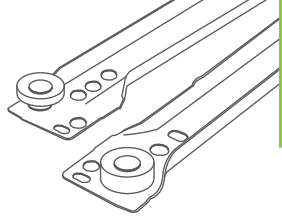

Sistema de apertura central "PACTA"

Código: **0211-207**

» Complemento: 0211-205 y 0211-206

SALICE

¹UM: Juego
²UxC: 1 pieza

03

CORREDERAS

03 CORREDERAS