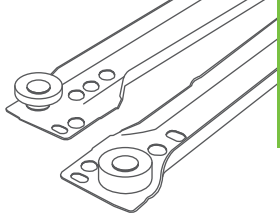

03 CORREDERAS

0302 / Integrales Stetik / Conector "T" para riel divisor