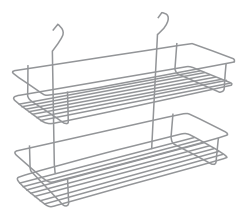

1201 / **Extraíbles** / Botellero lateral extraíble Varilla elíptica Cr izq. "Galaxy" p/gab. 150mm

Botellero lateral extraíble
Varilla elíptica Cr izq. "Galaxy"
p/gab. 150mm

Código: **1201-325**

VIBO®

¹UM: Pieza
²UxC: 1 pieza

1201 / **Extraíbles** / Esquina extraíble varilla elíptica Cr "Galaxy"

CÓDIGO	ORIENTACIÓN
1201-326	Derecha
1201-327	Izquierda

VIBO®

¹UM: Pieza
²UxC: 1 pieza

1201 / **Extraíbles** / Esquina giratoria varilla elíptica Cr "Galaxy Flymoon"

CÓDIGO	ORIENTACIÓN
1201-328	Izquierda
1201-329	Derecha

VIBO®

¹UM: Pieza
²UxC: 1 pieza

1201 / **Extraíbles** / Desp extraíble sencilla varilla elíptica Cr "Galaxy"

Desp extraíble sencilla varilla
elíptica Cr "Galaxy"
w450mm x h1760-2200mm

Código: **1201-330**

VIBO®

¹UM: Pieza
²UxC: 1 pieza

1201 / **Extraíbles** / Despensa extraíble varilla elíptica Cr "Galaxy"

Despensa extraíble varilla
elíptica Cr "Galaxy"
w450xh1900-2150xd500mm

Código: **1201-331**

VIBO®

¹UM: Pieza
²UxC: 1 pieza