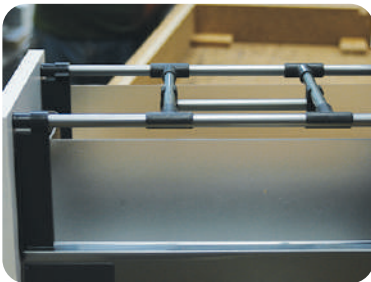

0302 / Integrales Stetik / Riel divisor L=1100mm

CÓDIGO	ACABADO
A) 0302-426	Blanco
B) 0302-427	Silver
C) 0302-437	Inox

A) Opcional: 0302-420, 0302-422, 0302-424
B) y C) Opcional: 0302-421, 0302-423, 0302-425

¹UM: Pieza
²UxC: 10 piezas