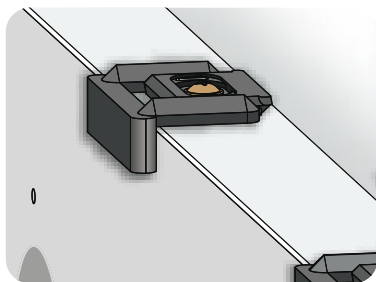

1209 / Perfil jaladera / 1 Clip Syma 90° + 1 Tornillo

1 Clip Syma 90°
+ 1 Tornillo

Código: 1209-060

» Complementos: 1209-040, 1209-050, 1209-042, 1209-052, 1209-048 y 1209-058

¹UM: Pieza
²UxC: 1 pieza