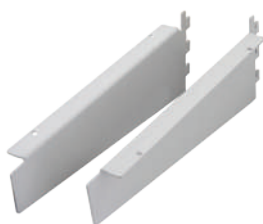

1104 / Cremalleras y accesorios / Ménsula L=300mm

CÓDIGO	ORIENTACIÓN
1104-033	Derecha
1104-034	Izquierda

¹UM: Pieza
²UxC: 1 pieza

» Complemento: 1104-022