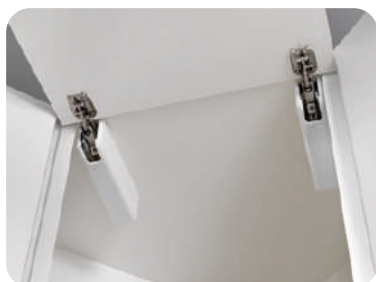

0211 / Sistemas levadizos / Sistema levadizo "WIND" con cierre amortiguado

CÓDIGO	CARGA	P. ALTURA
0211-197	1.2-7.0kg.	220-600mm
0211-198	2.6-9.6kg.	320-600mm
0211-199	4.4.-14.6kg.	320-600mm

SALICE

¹UM: Juego
²UxC: 1 juego

* Capacidad de carga depende la altura de la puerta
Verificar ficha técnica

» Complementos: 0211-203, 0211-204, 0211-208
0211-209 o 0211-210