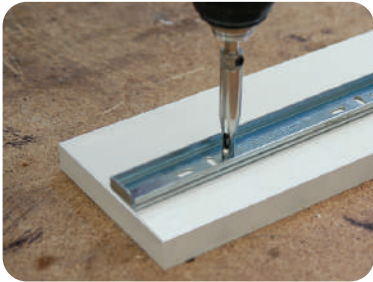

0102 / Herramienta / Guía de centros con broca piloto 2,4mm

Guía de centros
con broca piloto 2,4mm
Código: **0102-074**

¹UM: Pieza
²UxC: 1 pieza