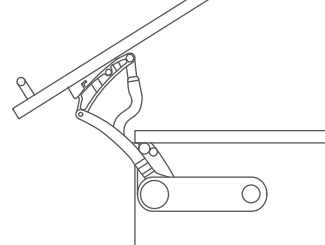

0211 / Sistemas levadizos / Sistema de apertura LINK

CÓDIGO	MODELO
0211-167	N262
0211-168	U262
0211-169	AL280

¹UM: Pieza
²UxC: 1 pieza

Acero

» Complementos: 0606-026, 0606-029 o 0606-030

02 ACCESORIOS PARA GABINETE