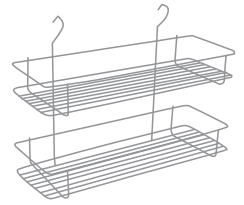

1201 / Extraíbles / Esquina oscilante Cerrajes para gabinete W=900 x D=600mm

CÓDIGO	ORIENTACIÓN
1201-274	Izquierda
1201-275	Derecha

¹UM: Pieza
²UxC: 1 pieza

1201 / Extraíbles / Despensa doble Cerrajes p/gabinete W=900 x H=1959-2359 x D=600mm

Despensa doble Cerrajes para gabinete
W=900 x H=1959-2359 x D=600mm
Código: 1201-278

¹UM: Pieza
²UxC: 1 pieza

1201 / Extraíbles / Canastilla Cerrajes para utensilios con bandeja para gabinete

Canastilla Cerrajes para utensilios con bandeja para gabinete W=900 x H=600mm
Código: 1201-279

¹UM: Pieza
²UxC: 1 pieza

1201 / Extraíbles / Botellero lateral Cerrajes para gabinete W=300 x D=600mm

Botellero lateral Cerrajes para gabinete W=300 x D=600mm canastilla chica/grande
Código: 1201-280

¹UM: Pieza
²UxC: 5 piezas

1201 / Extraíbles / Botellero lateral Cerrajes para gabinete W=150 x D=600mm

Botellero lateral Cerrajes para gabinete W=150 x D=600mm
Código: 1201-281

¹UM: Pieza
²UxC: 5 piezas