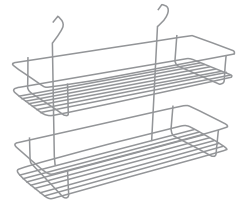

1205 / Ménsulas y soportes / Ménsula "Kubic" p/cristal 4-8mm fijación perno Ø5mm

Ménsula "Kubic" para cristal
4-8mm fijación perno Ø5mm

Código: 1205-099

¹UM: Pieza
²UxC: 800 piezas

1205 / Ménsulas y soportes / Ménsula atornillable para cristal "Kalabrone Mini"

Ménsula atornillable
para cristal "Kalabrone Mini"

Código: 1205-102

¹UM: Pieza
²UxC: 100 piezas

1205 / Ménsulas y soportes / Ménsula "Kalabrone" 8-30mm inox

Ménsula "Kalabrone"
8-30mm inox

Código: 1205-103

¹UM: Juego
²UxC: 20 juegos

1205 / Ménsulas y soportes / Ménsula oculta "Triade-Maxi" L=150mm para 20kg

Ménsula oculta "Triade-Maxi"
L=150mm para 20kg

Código: 1205-104

¹UM: Pieza
²UxC: 50 piezas

1205 / Extraíbles / Jgo. Ménsula K-LINE c/soporte de goma y pin

Jgo. Ménsula K-LINE
c/soporte de goma y pin

Código: 1205-113

¹UM: Pieza
²UxC: 100 pieza