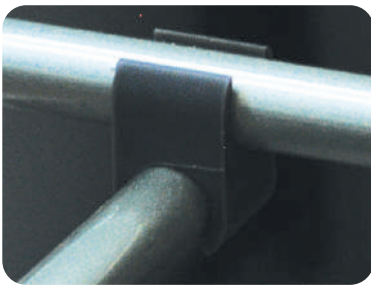

0302 / Integrales Stetik / Conector central para riel divisor

CÓDIGO	ACABADO
A) 0302-422	Blanco
B) 0302-423	Gris

A) Complemento: 0302-426
B) Complemento: 0302-427 ó 0302-437

¹UM: Pieza
²UxC: 1000 piezas