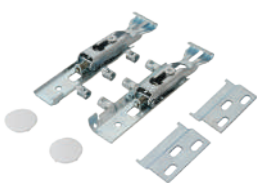

0203 / Niveladores y colgadores / Soporte colgador para gabinete

Soporte metálico colgador para gabinete con contra

¹UM: Juego
²UxC: 1 juego

Código: **0203-020**