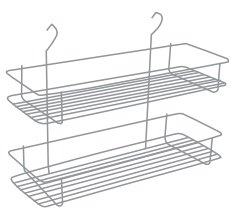

» Complementos: 1209-073, 1209-081

1209 / Perfil jaladera / Remate Gola sencillo "L"

CÓDIGO	ACABADO
1209-079	Aluminio
1209-087	Negro

¹UM: Juego
²UxC: 1 Juego

» Complementos: 1209-073, 1209-081

12 ACCESORIOS PARA COCINA Y BAÑO