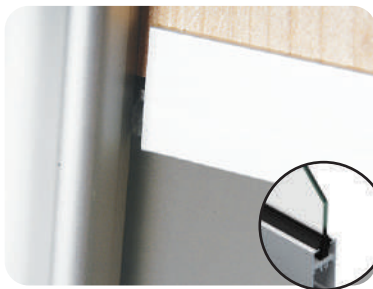

1103 / Sistemas corredizos / Cople "Struttura" para empaque cristal 4mm L=3,6m

Cople "Struttura" para empaque
cristal 4mm L=3,6m

¹UM: Pieza
²UxC: 50 piezas

Código: **1103-189**

» Complementos: 1103-040 + 1103-186 +
1103-187 + 1103-188 + 1103-190 +
1103-191 + 1103-192 + 0701-063