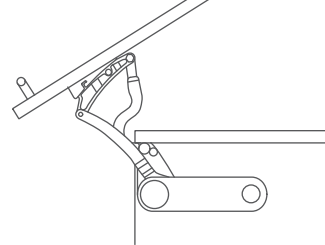

02 ACCESORIOS PARA GABINETE