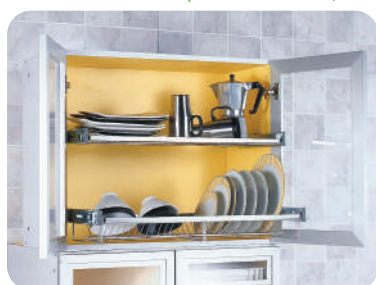

Código: 0204-031

¹UM: Pieza
²UxC: 288 piezas

0204 / Topes / Tope cuadrado 12,7mm H=3,0mm

Tope cuadrado
12,7mm H=3,0mm
para puerta

Código: 0204-032

¹UM: Pieza
²UxC: 200 piezas

0204 / Topes / Tope transparente semiplano 3/4" Ø19,1mm H=1,9mm