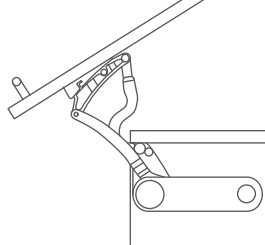

02 ACCESORIOS PARA GABINETE

0211 / Sistemas levadizos / Brazo CEAM cierre suave regulable

CÓDIGO	TIPO DE PUERTA	APLICA/	ORIENTA/
0211-044	Madera	Izq	Hor
0211-045	Madera	Der	Hor
A)0211-046	Madera	Izq	Ver
A)0211-047	Madera	Der	Ver

Horizontal = hacia abajo / Vertical = hacia arriba

¹UM: Pieza
²UxC: 10 piezas

Niquelado

Acero y zamac

A)2-13kg

0211 / Sistemas levadizos / Pistón "Kraby" con enganche y tornillos

CÓDIGO	MODOS	LARGO*	FUERZA
0211-072	Gradual	244	60N
0211-073	Gradual	244	90N
0211-113	Auto	355	50N
0211-114	Auto	355	80N
0211-115	Auto	355	100N
0211-116	Auto	355	120N
0211-117	Gradual	480	45N
0211-118	Gradual	480	60N

*Unidad de medida de largo en mm

¹UM: Pieza
²UxC: 1 pieza

Champagne

Aleación níquel y plástico

Gas y aceite

0211 / Sistemas levadizos / Brazo gradual

Brazo gradual para puerta con apertura arriba o abajo

Código: 0211-112

¹UM: Pieza
²UxC: 1 pieza

Niquelado

Acero

6kg

0211 / Sistemas levadizos / Pistón "Kraby" hacia abajo con enganches y tornillos

CÓDIGO	LARGO	FUERZA
0211-121	164mm	50N
0211-122	244mm	80N
0211-123	355mm	100N

» Complementos: 0606-026, 0606-029 ó 0606-030

¹UM: Pieza
²UxC: 1 pieza

Silver

Aleación níquel y plástico

0211 / Sistemas levadizos / Adaptador "Kraby" para puerta aluminio con tornillos

CÓDIGO	P/PERFIL DE
0211-127	22-25mm
0211-128	18-20mm

» Complementos: 0211-072, 0211-073, 0211-117, 0211-118, 0211-121, 0211-122, 0211-123, 0211-113, 0211-114, 0211-115 ó 0211-116.

¹UM: Pieza
²UxC: 50 piezas

Niquelado

Zamac