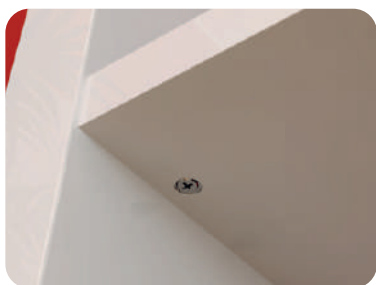

0507 / Conectores / Prisionero PZ2 M8x10mm para cámara CROSS DOWEL Ø14mm

Prisionero PZ2 M8x10mm
p/cámara CROSS DOWEL Ø14mm

Código: **0507-213**

» Complementos: 0507-190, 0507-195, 0507-211

¹UM: Pieza
²UxC: 1 pieza