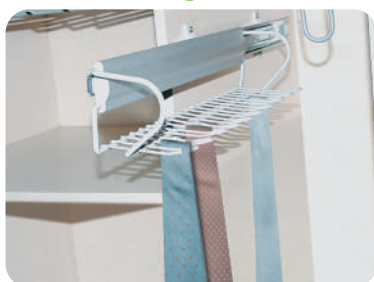

¹UM: Pieza
²UxC: 1 pieza

Acabado
Plata

Material
Acero y
aluminio

Carga
15kg

1101 / Organizadores / Porta corbatas eco D=460mm fijación lateral con corredera

Porta corbatas eco 460mm
fijación lateral con corredera