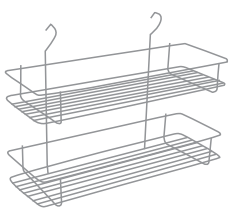

12 ACCESORIOS PARA COCINA Y BAÑO

1205 / Ménsulas y soportes / Ménsula pelícano