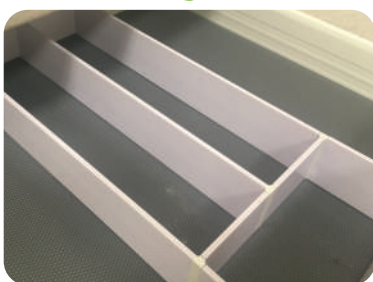

1210 / Organizadores cajón / Organizador blanco 2 divisiones p/cajón 192x478mm

Organizador blanco 2 divisiones
(1-CH 2-LG) para cajón
192x478mm

¹UM: Juego
²UxC: 1 Juego

Código: **1210-118**