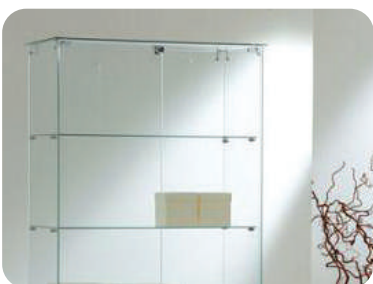

¹UM: Pieza
²UxC: 1 pieza

» Complemento: 0201-126

0201 / Cerraduras / Perilla con mecanismo de paleta

Perilla con mecanismo de paleta
Código: **0201-123**

¹UM: Pieza
²UxC: 1 pieza

0201 / Cerraduras / Mecanismo para vitrina con puertas de cristal