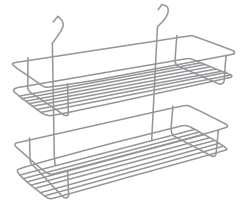

1205 / Ménsulas y soportes / Ménsula "Dream" para cristal perforación Ø5mm

Ménsula "Dream"
transparente-níquel
para cristal perforación Ø5mm

Código: **1205-068**

¹UM: Ciento
²UxC: 20 cientos

1205 / Ménsulas y soportes / Ménsula DREAM negro-níquel p/cristal perf. 5mm

Ménsula DREAM negro-níquel
p/cristal perf. 5mm

Código: **1205-069**

¹UM: Ciento
²UxC: 1 ciento

1205 / Ménsulas y soportes / Ménsula ATAK c/ventosa y perno p/cristal perf. 5mm

Ménsula ATAK c/ventosa
y perno p/cristal perf. 5mm

Código: **1205-070**

¹UM: Ciento
²UxC: 1 ciento

1205 / Ménsulas y soportes / Ménsula "Pull" para cristal 5-8mm

Ménsula níquel "Pull"
para cristal 5-8mm

Código: **1205-071**

¹UM: Ciento
²UxC: 1 ciento

1205 / Ménsulas y soportes / Ménsula "Cobra" para cristal

CÓDIGO	MEDIDA
1205-072	5-6mm
1205-073	8-10mm

¹UM: Ciento
²UxC: 1 ciento

Niquelado Zamac y plástico de ingeniería