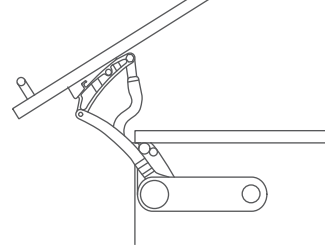

02 ACCESORIOS PARA GABINETE