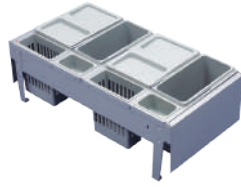

1214 / Botes de basura / Bote para basura para cajón y/o bajo fregadero W=900mm

Bote para basura para cajón y/o bajo fregadero W=900 mm

¹UM: Pieza
²UxC: 1 pieza

Código: 1214-026

» Requiere de instalar dentro de un cajón.

Gris

Polipropileno

Capacidad
12L chico
18L grande