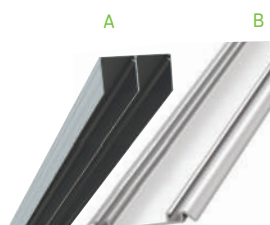

Código: 0701-103

¹UM: Pieza
²UxC: 1 pieza

0701 / Aluminio / Perf divisor central KTMR p/16mm L=3,60m Aluminio

Perf divisor central KTMR p/16mm L=3,60m Aluminio

Código: 0701-104

¹UM: Pieza
²UxC: 1 pieza

0701 / Aluminio / Carril KTMR 3600mm