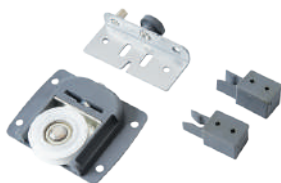

1103 / Sistemas corredizos / Sistema corredizo 50kg para clóset

Sistema corredizo 50kg
para clóset

¹UM: Juego
²UxC: 1 juego

Código: **1103-041**

» Complementos: 1103-193 ó 1103-194 ó 1103-195 + 1103-196 ó 1103-197 ó 1103-198 + 1103-201 + 1103-202