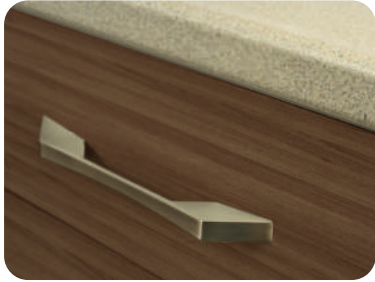

CÓDIGO	MEDIDA
0405-120	160mm cc-225mm
0405-121	224mm cc-290mm

¹UM: Pieza
²UxC: 1 pieza