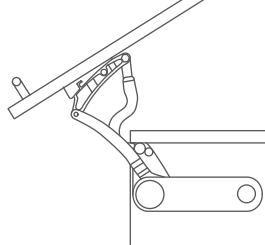

02 ACCESORIOS PARA GABINETE

0204 / Topes / Tope para puerta "Soft"

Tope "Soft"
para embutir Ø5mm
para puerta

Código: 0204-024

¹UM: Ciento
²UxC: 1 ciento

0204 / Topes / Tope a muro para manija de puerta Ø46,0 H=15,2mm

Tope a muro para manija
de puerta Ø46,0 H=15,2mm

Código: 0204-031

¹UM: Pieza
²UxC: 288 piezas

0204 / Topes / Tope cuadrado 12,7mm H=3,0mm

Tope cuadrado
12,7mm H=3,0mm
para puerta

Código: 0204-032

¹UM: Pieza
²UxC: 200 piezas

0204 / Topes / Tope transparente semiplano 3/4" Ø19,1mm H=1,9mm

Tope transparente semiplano
3/4" Ø19,1mm H=1,9mm
para puerta

Código: 0204-033

¹UM: Pieza
²UxC: 84 piezas

0205 / Forzadores / Forzador Salice mecánico

Forzador Salice
apertura automática
mecánico con regulación

Código: 0205-002

» Complemento: 0601-034 ó 0601-035 ó 0601-036,
0204-010 ó 0204-008

¹UM: Pieza
²UxC: 300 piezas