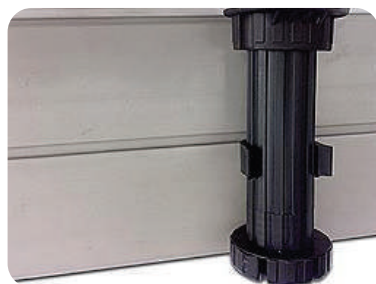

0208 / Clip de enganche / Clip de enganche para para y zoclo plástico

Clip de enganche
para pata y zoclo plástico

¹UM: Pieza
²UxC: 1 pieza

Código: 0208-044

» Complementos:
1204-100 ó 1204-101+1208-007 ó 1208-008