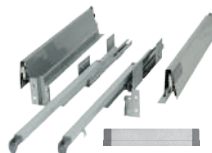

0302 / Integrales Stetik / Sistema para cajón interno Stetik L=500mm

CÓDIGO	DESCRIPCIÓN	ACABADO
0302-414	Juego corredera	Blanco
0302-415	Stetik Cerrajes	Silver
0302-434		Inox
0302-430	Soporte frontal Stetik para cajón interno	Blanco
0302-432		Gris
0302-431	Panel frontal Stetik	Blanco
0302-433		Silver
0302-436	para cajón interno L=1100mm	Inox

Productos que lo conforman