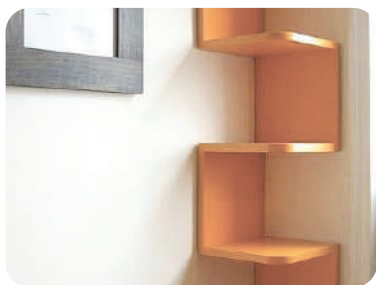

Código: **0507-114**

¹UM: Ciento
²UxC: 40 cientos

0507 / Conectores / Tornillo conector hexagonal con punta

Tornillo conector hexagonal
con punta
5 x 50mm

Código: **0507-117**

¹UM: Ciento
²UxC: 40 cientos

0507 / Conectores / Taquete para perno tirante 10 x 10mm M6