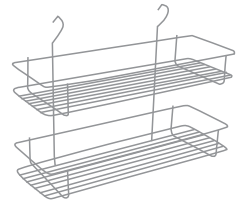

12 ACCESORIOS PARA COCINA Y BAÑO