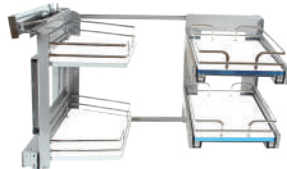

1201 / **Extraíbles** / Esquina extraíble varilla elíptica Cr "Galaxy"

CÓDIGO	ORIENTACIÓN
1201-326	Derecha
1201-327	Izquierda

VIBO®

¹UM: Pieza
²UxC: 1 pieza