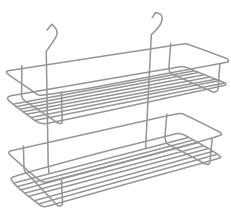

Código: 1214-030

Cromo

Polipropileno

12 ACCESORIOS PARA COCINA Y BAÑO

1214 / Botes de basura / Bote para basura "Big-Box" 15L

Bote para basura
"Big-Box" 15L

Código: 1214-018

Hailo