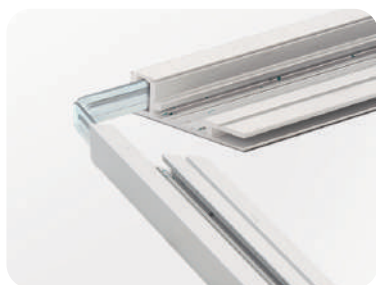

Código: **0701-819**

» Complementos: 0701-039 ó 0701-820,
0701-821 + 0601-411 + 0701-019

SALICE

¹UM: Pieza
²UxC: 20 piezas

0701 / Aluminio / Escuadra de refuerzo para perfil Salice

Escuadra de refuerzo
para perfil Salice