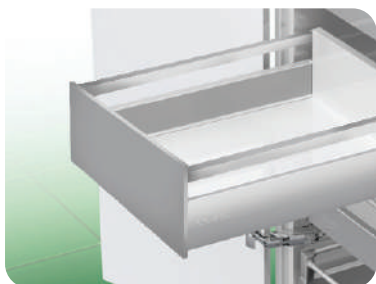

0302 / Especiales / Jgo. "Nova Pro Deluxe" 500mm c/cierre suave cajón int. c/riel

CÓDIGO	COLOR
0302-708	METÁLICO
0302-712	BLANCO

G*
¹UM: Pieza
²UxC: 1 juego

» Complementos: 0302-616, 0302-617, 0302-618, 0302-619 y 0302-626

CORREDERAS