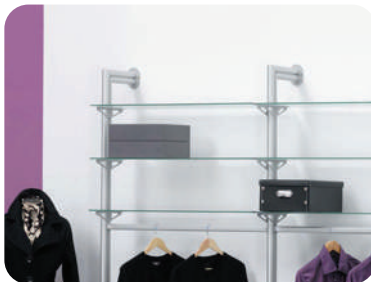

1101 / Organizadores / Sistema "Lusso" en kit para altura 2200mm

Sistema "Lusso" en kit para altura 2200mm con 2 opciones L=200 y L=300mm

¹UM: Pieza
²UxC: 1 pieza

Código: **1101-087**

» Complementos: 1101-080, 1101-081, 1101-082, 1101-083, 1101-084, 1101-085, 1101-115