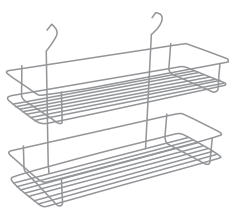

12 ACCESORIOS PARA COCINA Y BAÑO

1204 / Patas y estructuras / Pata para mueble Ø60 x H=110mm

CÓDIGO	ACABADO
1204-033	Níquel mate
1204-034	Níquel mate cepillado
1204-035	Negro mate

¹UM: Pieza
²UxC: 16 piezas

Pata acero,
base aluminio

1204 / Patas y estructuras / Pata para cama Ø60 x H=160mm

CÓDIGO	ACABADO
1204-036	Cromo
1204-037	Níquel mate
1204-038	Aluminio
1204-039	Níquel mate cepillado
1204-103	Níquel cepillado brillante

¹UM: Pieza
²UxC: 16 piezas

Pata acero,
base aluminio

1204 / Patas y estructuras / Pata para mueble

CÓDIGO	MEDIDA
1204-040	Ø35 x H=110mm
1204-041	Ø35 x H=160mm
1204-042	Ø35 x H=180mm
1204-043	Ø35 x H=220mm

¹UM: Pieza
²UxC: 80 piezas

Blanco

Acero

1204 / Patas y estructuras / Pata para mueble

CÓDIGO	MEDIDA
1204-044	Ø35 x H=110mm
1204-045	Ø35 x H=160mm
1204-046	Ø35 x H=180mm
1204-047	Ø35 x H=220mm

¹UM: Pieza
²UxC: 80 piezas

Gris

Acero

1204 / Patas y estructuras / Pata cuadrada de 40 x 40mm para mueble

CÓDIGO	MEDIDA
A) 1204-090	H=110mm
B) 1204-091	H=160mm
C) 1204-092	H=180mm
D) 1204-093	H=220mm

¹UM: Pieza
²UxC: A) 120 piezas
B) 80 piezas
C) 80 piezas
D) 60 piezas

Aluminio
Mate

Aluminio
y plástico