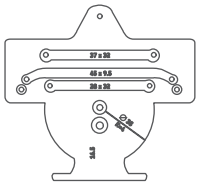

01

MAQUINARIA
Y HERRAMIENTA

01 MAQUINARIA Y HERRAMIENTA

0101 / Maquinaria / Máquina embisagadora 48 x 6mm con brocas 35mm y 2mm

Máquina embisagadora
48 x 6mm con brocas
35mm y 2mm
Código: **0101-128**

¹UM: Pieza
²UxC: 1 pieza