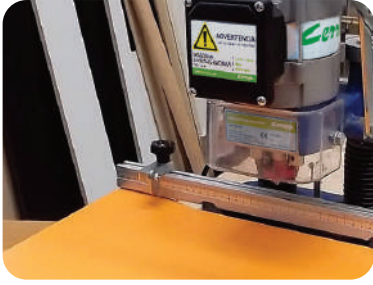

01

MAQUINARIA
Y HERRAMIENTA

01 MAQUINARIA Y HERRAMIENTA

0101 / Maquinaria / Máquina embisagadora 48 x 6mm con brocas 35mm y 2mm

Máquina embisagadora
48 x 6mm con brocas
35mm y 2mm
Código: **0101-128**

¹UM: Pieza
²UxC: 1 pieza