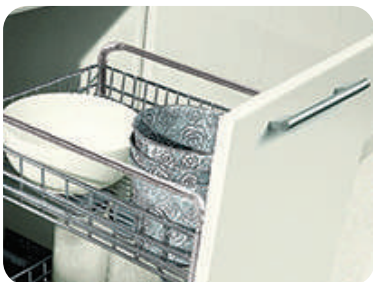

1201 / Extraíbles / Botellero extraíble Cerrajes c/cierre suave plata p/gab. W=300mm

Botellero extraíble Cerrajes
c/cierre suave Plata
p/gab. W=300mm

¹UM: Pieza
²UxC: 2 piezas

Código: 1201-043