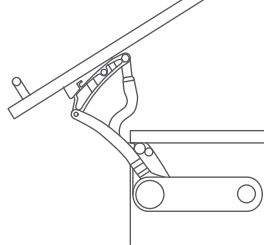

02 ACCESORIOS PARA GABINETE

0211 / Sistemas levadizos / Sistema Levadizo Kinvaro-T71-reg.

Sistema Levadizo Kinvaro-T71-reg.
L=900-1200 H=300-400

Código: **0211-152**

¹UM: Juego
²UxC: 1 juego

Gris

Acero

1,4 a 8,5kg

0211 / Sistemas levadizos / Sistema Levadizo Kinvaro-T105

CÓDIGO	ORIENTACIÓN
0211-160	IZQUIERDA
0211-161	DERECHA

¹UM: Juego
²UxC: 1 juego

Níquelado

Acero

1,5 a 5,8 kg

0211 / Sistemas levadizos / Pistón automático K12 c/enganche

CÓDIGO	LARGO	FUERZA
0211-162	164mm	80N
0211-163	244mm	80N
0211-164	244mm	100N

¹UM: Pieza
²UxC: 1 pieza

Acero

* Complemento opcional: 0606-026, 0606-029 ó 0606-030

0211 / Sistemas levadizos / Pistón K12 puerta desplegable hacia abajo c/enganche

CÓDIGO	LARGO
0211-165	164mm
0211-166	244mm

¹UM: Pieza
²UxC: 1 pieza

Acero

* Complemento opcional: 0606-026, 0606-029 ó 0606-030

0211 / Sistemas levadizos / Sistema de apertura LINK

CÓDIGO	MODELO
0211-167	N262
0211-168	U262
0211-169	AL280

¹UM: Pieza
²UxC: 1 pieza

Acero

» Complementos: 0606-026, 0606-029 o 0606-030