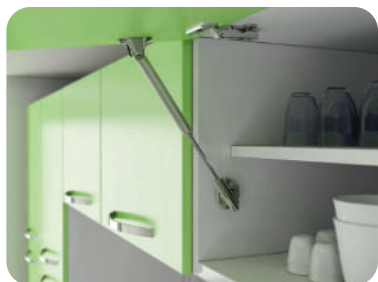

0211 / Sistemas levadizos / Pistón "Kraby" con enganche y tornillos

CÓDIGO	MODOS	LARGO*	FUERZA
0211-072	Gradual	244	60N
0211-073	Gradual	244	90N
0211-113	Auto	355	50N
0211-114	Auto	355	80N
0211-115	Auto	355	100N
0211-116	Auto	355	120N
0211-117	Gradual	480	45N
0211-118	Gradual	480	60N

*Unidad de medida de largo en mm

¹UM: Pieza
²UxC: 1 pieza

Champagne

Aleación níquel y plástico

Gas y aceite