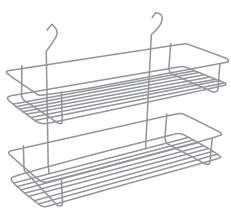

12 ACCESORIOS PARA COCINA Y BAÑO

1209 / Perfil jaladera / Accesorios Syma50