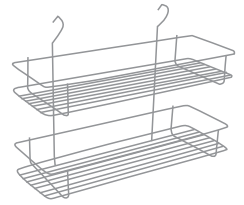

12 ACCESORIOS PARA COCINA Y BAÑO