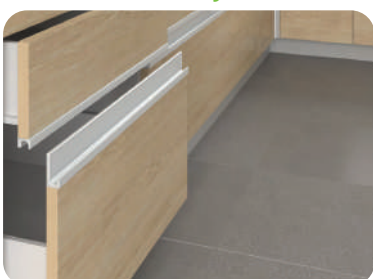

1209 / Perfil jaladera / Perfil jaladera Syma50 L=2,95m

CÓDIGO	ACABADO
1209-048	Gris
1209-058	Inox

» Complementos: 1209-049 o 1209-059 o 1209-060

¹UM: Pieza
²UxC: 1 pieza

Gris plata
Inox

Aluminio

ACCESORIOS PARA COCINA Y BAÑO

¹UM: Unidad de medida / ²UxC: Unidad por caja
L= longitud