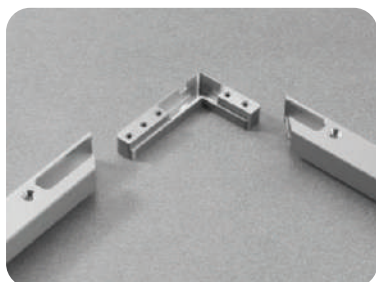

0606 / Bidimensionales / Escuadra y adaptador para bisagra AIR

Escuadra y adaptador
para bisagra AIR

Código: **0606-044**

» Complementos: 0701-003+ 0701-019+ 0606-042
0606-043 ó 0606-045 ó 0606-046

¹UM: Pieza
²UxC: 5000 piezas