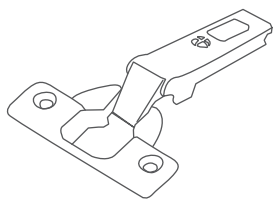

06 BISAGRAS

0601 / Bidimensionales / Bisagra mini 95° Ø26 cuello 15 38 x 7,5mm