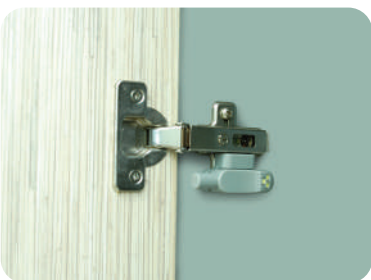

Servi Canto

¹UM: Pieza
²UxC: 1 pieza

0903 / Led's / Perfil PVC para estante para "Flex&Lux" p/LED

CÓDIGO	LARGO
0903-019	2,6M
0903-020	3M

» Complemento: 0903-009

Servi Canto

¹UM: Pieza
²UxC: 1 pieza

0903 / Led's / Luminario Led de fijación y acción magnética ABS Gris