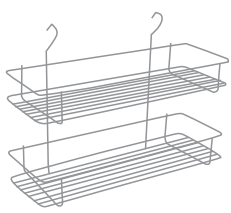

» Complementos: 1208-003 + 1208-005
Opcional: 1208-014, 1208-015

¹UM: Pieza
²UxC: 12 piezas

Plastificado blanco

Polipropileno

12 ACCESORIOS PARA COCINA Y BAÑO

1208 / Zoclos / Multiángulo externo H=145mm

Multiángulo externo
H=145mm