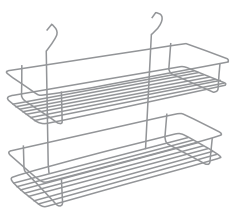

12 ACCESORIOS PARA COCINA Y BAÑO

1205 / Ménsulas y soportes / Ménsula PEKI níquel p/cristal 4-10mm bloqueo c/torn.

Ménsula PEKI níquel p/cristal
4-10mm bloqueo c/torn.

Código: 1205-074

¹UM: Pieza
²UxC: 1000 piezas

Niquelado

Zamac y plástico de ingeniería

1205 / Ménsulas y soportes / Ménsula base corta atornillable

Ménsula base corta atornillable
con ventosa para cristal

Código: 1205-076

¹UM: Juego
²UxC: 1 juego

Cromado

Zamac

1205 / Ménsulas y soportes / Ménsula base ancha atornillable

Ménsula base ancha atornillable
con ventosa para cristal

Código: 1205-077

¹UM: Juego
²UxC: 1 juego

Cromado

Zamac

1205 / Ménsulas y soportes / Ménsula base laminada atornillable

Ménsula base laminada
atornillable con ventosa
para cristal

Código: 1205-078

¹UM: Juego
²UxC: 1 juego

Inox

Inox

1205 / Ménsulas y soportes / Juego de ménsulas plásticas con bloqueo al frente

Juego de ménsulas plásticas
con bloqueo al frente 16mm

Código: 1205-079

¹UM: Juego
²UxC: 1 juego

Blanco

Acero y plástico