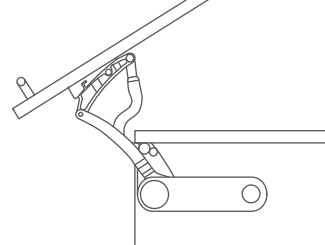

Código: 0205-002

» Complemento: 0601-034 ó 0601-035 ó 0601-036,
0204-010 ó 0204-008

¹UM: Pieza
²UxC: 300 piezas

02 ACCESORIOS PARA GABINETE

0205 / Forzadores / Forzador Salice magnético

Forzador Salice apertura automática magnético con contra para madera