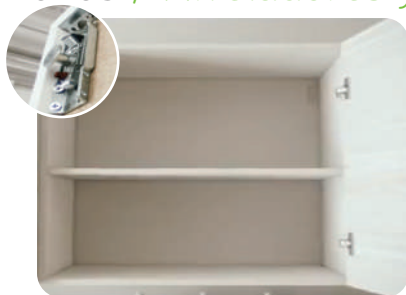

0203 / Niveladores y colgadores / Colgadores para gabinete "Libra H1"

Juego colgadores para
gabinete "Libra H1"

con accesorios
Código: **0203-373**

¹UM: Juego
²UxC: 40 juegos

Zamac
y acero

75kg