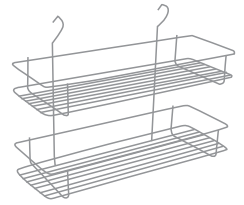

Aluminio
Mate

Aluminio
y plástico

12 ACCESORIOS PARA COCINA Y BAÑO

1204 / Patas y estructuras / Pata cuadrada de 40 x 40mm para mueble

CÓDIGO	MEDIDA	ACABADO
A) 1204-106	H=110mm	Cepillado
B) 1204-107	H=160mm	Cepillado
C) 1204-108	H=180mm	Cepillado
D) 1204-109	H=220mm	Cepillado
E) 1204-110	H=70mm	Aluminio