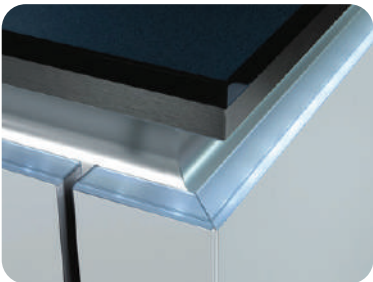

¹UM: Pieza
²UxC: 1 pieza

1209 / Perfil jaladera / Perfil oculto doble Gola vert. p/gab. L=2,20m

CÓDIGO	ACABADO
1209-076	Aluminio
1209-084	Negro

¹UM: Pieza
²UxC: 1 pieza

1209 / Perfil jaladera / Esquina Gola externa