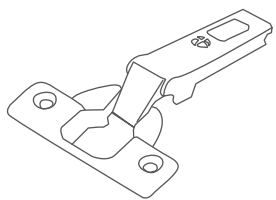

06 | BISAGRAS

0601 / Bidimensionales / Base Salice acero 37 x 32mm de clip H=0mm