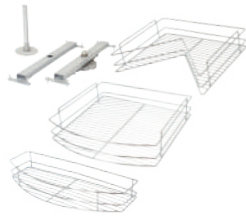

¹UM: Juego
²UxC: 1 Juego

Blanco

PVC

Carga
9kg x
charola

12 ACCESORIOS PARA COCINA Y BAÑO

1203 / Giratorios / Sistema Lazy escuadra W=900 x W=900mm giro 270° multicanastilla

Sistema Lazy escuadra
W=900 x W=900mm
giro 270° multicanastilla 3/4