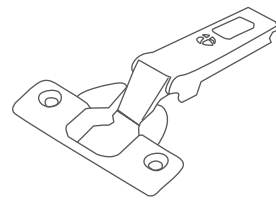

Código: 0601-020

¹UM: Pieza
²UxC: 150 piezas

» Complemento: 0601-050 ó 0601-051 ó 0601-052 ó 0601-053 ó 0601-054 ó 0601-055 ó 0601-058 ó 0601-059 ó 0601-060 ó 0601-061 ó 0601-062 ó 0601-063 ó 0601-409.

Puerta	Aplicación	Perfora.	Profun.	Ángulo	Diámetro	Acabado	Material	
Espejor								
16-23mm	Esquina		48x6mm	11,0mm	70°	35mm	Niquelado	Acero