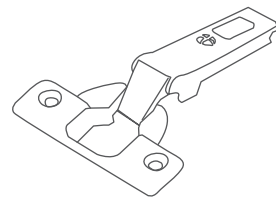

06 | BISAGRAS

0601 / Bidimensionales / Bisagra Salice Ø40mm para puerta gruesa

CÓDIGO	CUELLO
A) 0601-044	00
C) 0601-045	10
B) 0601-046	22

¹UM: Pieza
²UxC: 300 piezas

» Complemento: 0601-050, 0601-051, 0601-052, 0601-053, 0601-054, 0601-055, 0601-057, 0601-058, 0601-059, 0601-060, 0601-061, 0601-062 ó 0601-063 ó 0601-409.

Espesor	Aplicación	Aplicación	Aplicación	Perfora.	Ángulo	Diámetro	Acabado	Material	Profun.
20-40mm	A)Frontal	B)Interna	C)Media cobertura	52x7,5mm	94°	40mm	Niquelado	Acero	13mm

0601 / Bidimensionales / Bisagra Salice 5/16" para bastidor

Bisagra Salice 5/16"
para bastidor

Código: **0601-047**

» Complemento: No necesita base

¹UM: Pieza
²UxC: 300 piezas

Perfora.	Diámetro	Acabado	Material
45x9,5mm	35mm	Niquelado	Acero

0601 / Bidimensionales / Base Salice ajustable

CÓDIGO	AJUSTE
0601-048	-7,5 a + 7,5
0601-049	10 a 30

» Complemento: Bisagras Salice

¹UM: Pieza
²UxC: 300 piezas

Acabado	Material
Niquelado	Zamac

0601 / Bidimensionales / Base Salice acero 37 x 32mm H=3mm

CÓDIGO	TAQUETE
0601-052	No
0601-053	5mm

» Complemento: Bisagras Salice

¹UM: Pieza
²UxC: 600 piezas

Acabado	Material
Niquelado	Acero

0601 / Bidimensionales / Base Salice acero 37 x 32mm de clip H=3mm un ajuste

CÓDIGO	TAQUETE
0601-054	No
0601-055	5mm

» Complemento: Bisagras Salice

¹UM: Pieza
²UxC: 300 piezas

Acabado	Material
Niquelado	Acero