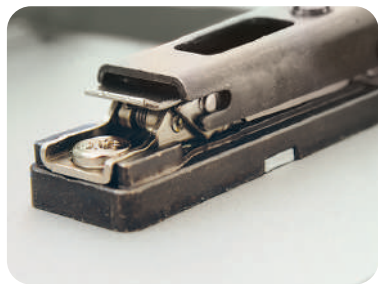

Código: **0601-416**

» Complemento: 0601-412, 0601-422
ó 0601-413, 0601-423

¹UM: Pieza
²UxC: 200 piezas

0601 / Bidimensionales / Base Salice 21+32 recta titanio

Base Salice 21+32 recta
2 ajustes altura 3mm