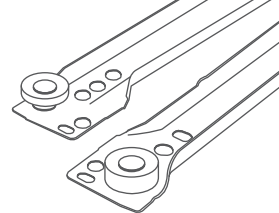

03 CORREDERAS

0302 / Especiales / Cajón cacerolero con riel "Ritma Cube"

CÓDIGO	COLOR
0302-706	BLANCO
0302-707	GRIS

¹UM: Pieza
²UxC: 1 juego

0302 / Especiales / Jgo. "Nova Pro Deluxe" 500mm c/cierre suave

CÓDIGO	COLOR
0302-657	METÁLICO
0302-709	BLANCO

G*
¹UM: Pieza
²UxC: 1 juego

0302 / Especiales / Jgo. "Nova Pro Deluxe" 500mm c/cierre suave c/riel rectangular

CÓDIGO	COLOR
0302-658	METÁLICO
0302-710	BLANCO

G*
¹UM: Pieza
²UxC: 1 juego

0302 / Especiales / Jgo. "Nova Pro Deluxe" 500mm cajón interno c/cierre suave

CÓDIGO	COLOR
0302-659	METÁLICO
0302-711	BLANCO

G*
¹UM: Pieza
²UxC: 1 juego

» Complementos: 0302-616, 0302-617, 0302-618, 0302-619 y 0302-626

0302 / Especiales / Jgo. "Nova Pro Deluxe" 500mm c/cierre suave cajón int. c/riel

CÓDIGO	COLOR
0302-708	METÁLICO
0302-712	BLANCO

G*
¹UM: Pieza
²UxC: 1 juego

» Complementos: 0302-616, 0302-617, 0302-618, 0302-619 y 0302-626

CORREDERAS