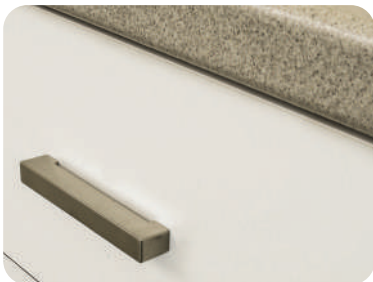

Código: 0405-144

¹UM: Pieza
²UxC: 1 pieza

0405 / Jaladera / Jaladera 4638 Z23, 4639 Z23

CÓDIGO	MEDIDA
0405-145	128mm cc-190mm
0405-146	192mm cc-254mm

¹UM: Pieza
²UxC: 1 pieza

0405 / Jaladera / Jaladera 4640 Z23, 4641 Z23, 4642 Z23