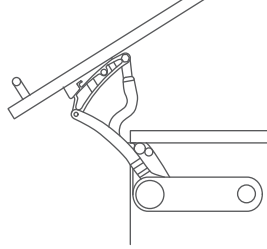

02 ACCESORIOS PARA GABINETE

0201 / Cerraduras / Cerradura para 2 cajones Ø16,5mm

Cerradura
para 2 cajones
Código: **0201-078**
» Complemento: 0201-085

¹UM: Pieza
²UxC: 100 piezas

Acabado Zincado	Material Zamac

0201 / Cerraduras / Cerradura de acción lateral para archivero estándar Ø18,5mm

CÓDIGO	ACABADO
A)0201-079	zincada
B)0201-080	negro

» Complemento opcionales:
0201-083 ó 0201-085

¹UM: Juego
²UxC: A)100 juegos
B)120 juegos

Acabado Zincado o negro	Material Zamac

0201 / Cerraduras / Cerradura de acción central para archivero Ø16,5mm

CÓDIGO	ACABADO
A)0201-081	Cromo
B)0201-082	negro

» Complemento opcionales:
0201-083 ó 0201-085

¹UM: Juego
²UxC: A)120 juegos
B)250 juegos

Acabado Cromo o negro	Material Zamac

0201 / Cerraduras / Contra en "U"

Contra en "U" níquel
para cerradura
Código: **0201-083**

» Complementos: 0201-081, 0201-082,
0201-079, 0201-080

¹UM: Pieza
²UxC: 100 piezas

Acabado Niquelado	Material Acero

0201 / Cerraduras / Contra en "L"

Contra en "L" níquel
para cerradura
Código: **0201-085**

» Complementos: 0201-079, 0201-080,
0201-081, 0201-082

¹UM: Pieza
²UxC: 100 piezas

Acabado Niquelado	Material Acero