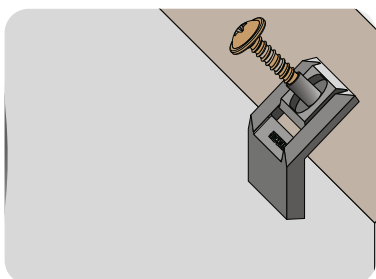

1209 / Perfil jaladera / 1 Clip Syma 45° + 1 Tornillo

1 Clip Syma 45°
+ 1 Tornillo

Código: 1209-061

» Complementos: 1209-044, 1209-054, 1209-046, 1209-056

¹UM: Pieza
²UxC: 1 pieza