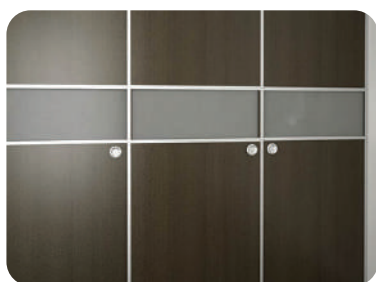

0701 / Aluminio / Perf divisor central KTMR p/16mm L=3,60m Aluminio

Perf divisor central KTMR p/16mm L=3,60m Aluminio

Código: 0701-104

¹UM: Pieza
²UxC: 1 pieza