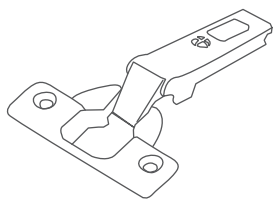

06 BISAGRAS

0601 / Bidimensionales / Bisagra Salice 3 coberturas para cristal con pegamento