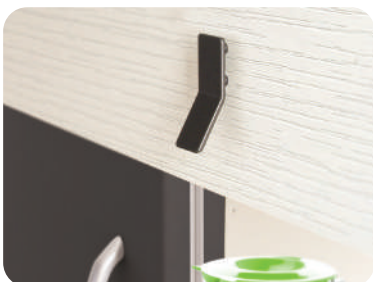

0405 / Jaladera / Jaladera 4620 Z38, 4620 Z22

CÓDIGO	MEDIDA
0405-118	16mm cc-56mm
0405-119	16mm cc-56mm

¹UM: Pieza
²UxC: 1 pieza