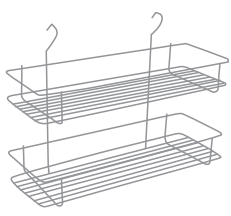

12 ACCESORIOS PARA COCINA Y BAÑO

1201 / Extraíbles / Columna lateral alta para despensero W=150mm x H=1700mm

Columna lateral alta para despensero
W=150mm x H=1700mm

Código: **1201-313**

¹UM: Pieza
²UxC: 1 pieza

1201 / Extraíbles / Extraíble para esquina con frente tipo cajón W=600mm

CÓDIGO	ORIENTACIÓN
1201-314	Derecha
1201-315	Izquierda

¹UM: Pieza
²UxC: 1 pieza

1201 / Extraíbles / Canasta extraíble varilla elíptica

CÓDIGO	MEDIDA
1201-321	450
1201-322	600

¹UM: Pieza
²UxC: 1 pieza

1201 / Extraíbles / Extraíble con porta/botellas c/corredera oculta amortizada

Extraíble con porta/botellas
p/300mm piso melamínico
c/corredera oculta amortizada

Código: **1201-323**

¹UM: Pieza
²UxC: 1 pieza

1201 / Extraíbles / Canastilla extraíble varilla elíptica Cr "Galaxy" c/corredera y distanciador

Canastilla extraíble varilla elíptica
Cr "Galaxy" w900xd473mm
c/corredera y distanciador

Código: **1201-324**

¹UM: Pieza
²UxC: 1 pieza