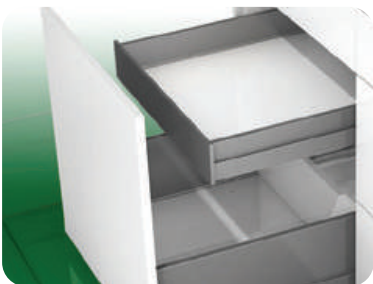

0302 / Especiales / Sistema para cajón cubertero interno "Nova-Pro Scala" frente F8 L-500mm

CÓDIGO	COLOR
0302-737	STONE
0302-738	ICE

¹UM: Pieza
²UxC: 1 juego

» Complementos: 0302-720 o 0302-728

CORREDERAS