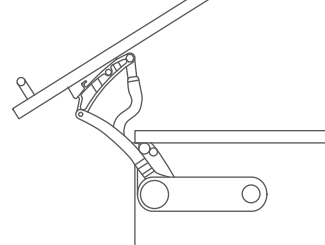

02 ACCESORIOS PARA GABINETE