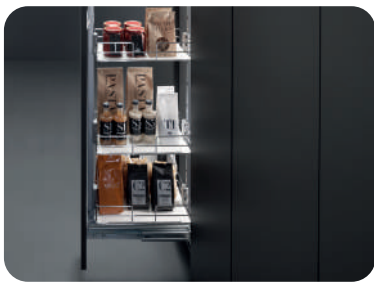

1201 / Extraíbles / Despensa extraíble giratoria 1693-1993x500mm c/4 canastillas p/200kg

Despensa extraíble giratoria 1693-1993x500mm c/4 canastillas p/200kg

Código: **1201-355**

¹UM: Pieza
²UxC: 1 pieza