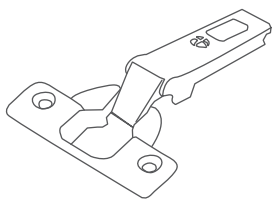

06 BISAGRAS

Ejemplo de posibles aplicaciones

0601 / Bidimensionales / Bisagra Salice 110°

CÓDIGO	CUELLO	TAQUETE
A) 0601-011	00	No
A) 0601-012	00	10mm
B) 0601-013	09	No

¹UM: Pieza
²UxC: 300 piezas

» Complemento: 0601-050 ó 0601-051 ó 0601-052 ó 0601-053 ó 0601-054 ó 0601-055 ó 0601-058 ó 0601-059 ó 0601-060 ó 0601-061 ó 0601-062 ó 0601-063

Puerta	Aplicación	Aplicación	Perfora.	Profun.	Ángulo	Diámetro	Acabado	Material
Espejor								
16-26mm	A)Frontal	B)Media cobertura	48x6mm	11,0mm	110°	35mm	Niquelado	Acero

0601 / Bidimensionales / Bisagra Salice 94° cuello 17

Código: 0601-014

¹UM: Pieza
²UxC: 300 piezas

» Complemento: 0601-050 ó 0601-051 ó 0601-052 ó 0601-053 ó 0601-054 ó 0601-055 ó 0601-058 ó 0601-059 ó 0601-060 ó 0601-061 ó 0601-062 ó 0601-063 ó 0601-409.

Puerta	Aplicación	Aplicación	Perfora.	Profun.	Ángulo	Diámetro	Acabado	Material
Espejor								
16-32mm	Interna		48x6mm	11,0mm	94°	35mm	Niquelado	Acero

0601 / Bidimensionales / Bisagra Salice 165°

CÓDIGO	CUELLO	TAQUETE
A) 0601-015	00	10mm
A) 0601-016	00	No
B) 0601-018	17	No

¹UM: Pieza
²UxC: 100 piezas

» Complemento: 0601-050 ó 0601-051 ó 0601-052 ó 0601-053 ó 0601-054 ó 0601-055 ó 0601-058 ó 0601-059 ó 0601-060 ó 0601-061 ó 0601-062 ó 0601-063 ó 0601-409.

Puerta	Aplicación	Aplicación	Perfora.	Profun.	Ángulo	Diámetro	Acabado	Material
Espejor								
16-28mm	A)Frontal	B)Interna	48x6mm	11,0mm	165°	35mm	Niquelado	Acero

0601 / Bidimensionales / Bisagra Salice 155° cuello 00

Código: 0601-017

¹UM: Pieza
²UxC: 100 piezas

» Complemento: 0601-050 ó 0601-051 ó 0601-052 ó 0601-053 ó 0601-054 ó 0601-055 ó 0601-058 ó 0601-059 ó 0601-060 ó 0601-061 ó 0601-062 ó 0601-063 ó 0601-409.

Puerta	Aplicación	Perfora.	Profun.	Ángulo	Diámetro	Acabado	Material	
Espejor								
16-22mm	Frontal		48x6mm	8,0mm	155°	35mm	Niquelado	Acero