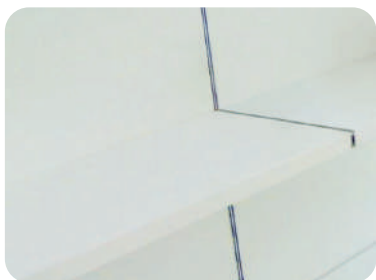

Ménsula oculta
Ø12mm

Código: **1104-042**

» Complemento: 1104-022

¹UM: Pieza
²UxC: 1 pieza

1104 / Cremalleras y accesorios / Ménsula oculta dx

CÓDIGO	ORIENTACIÓN
1104-043	Derecha
1104-044	Izquierda

¹UM: Pieza
²UxC: 1 pieza