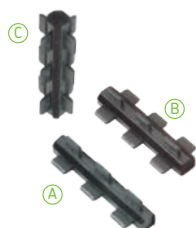

¹UM: Pieza
²UxC: 10 piezas

Acabado: Negro
 Material: Plástico y fieltro

1101 / Organizadores / Conector fieltro negro para panel plástico

CÓDIGO	LADOS	DIAGRAMA
A)1101-148	2	
B)1101-149	3	
C)1101-150	4	

» Complementos: 1101-147