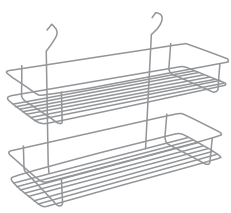

¹UM: Pieza
²UxC: 5 piezas

12 ACCESORIOS PARA COCINA Y BAÑO

1201 / Extraíbles / Despensa doble para gabinete Cerrajes

CÓDIGO	MEDIDA
1201-064	W=900xH=1270-1615mm
1201-065	W=900xH=1845-2190mm

¹UM: Juego
²UxC: 0,5 juego