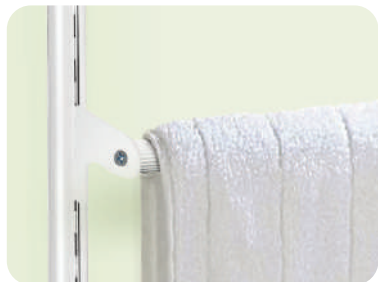

11 ACCESORIOS PARA CLÓSET

1104 / Cremalleras y accesorios / Ménsula para soporte universal

CÓDIGO	ORIENTACIÓN
1104-027	Derecha
1104-028	Izquierda

¹UM: Pieza
²UxC: 1 pieza

» Complementos: A) 1104-026 y 1104-028, B) 1104-027 y 1104-026, A y B) 1104-022