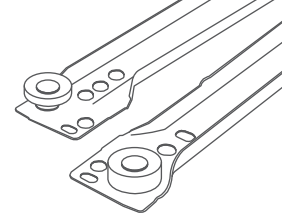

0302 / Integrales / Organizadores para cajón de W=400mm

Organizadores para cajón de W=500mm frente mínimo W=400mm

Código: 0302-367

¹UM: Juego
²UxC: 1 juego

0302 / Integrales / Organizadores para cajón de W=500mm

Organizadores para cajón de W=500mm frente mínimo W=500mm

Código: 0302-368

¹UM: Juego
²UxC: 1 juego

0302 / Integrales / Organizadores para cajón de W=300mm

Organizadores para cajón de W=500mm frente mínimo W=300mm

Código: 0302-369

¹UM: Juego
²UxC: 1 juego

0302 / Integrales / Organizadores para cajón de W=350mm

Organizadores para cajón de W=500mm frente mínimo W=350mm

Código: 0302-370

¹UM: Juego
²UxC: 1 juego

0304 / Especiales / Juego de corredera Okulta F.E. cierre suave Cerrajes

CÓDIGO	MEDIDA
0304-093	L=350mm
0304-088	L=450mm
0304-089	L=500mm

SMOVE IIII

¹UM: Juego
²UxC: 10 juegos