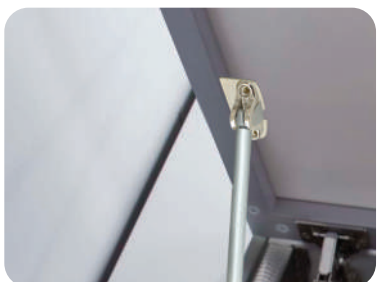

¹UM: Pieza
²UxC: 1 pieza

Silver

Aleación níquel y plástico

0211 / Sistemas levadizos / Adaptador "Kraby" para puerta aluminio con tornillos

CÓDIGO	P/PERFIL DE
0211-127	22-25mm
0211-128	18-20mm

» Complementos: 0211-072, 0211-073, 0211-117, 0211-118, 0211-121, 0211-122, 0211-123, 0211-113, 0211-114, 0211-115 ó 0211-116.