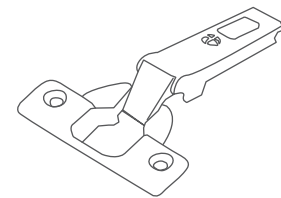

Código: **0601-070**

» Complemento: Bisagras Salice

¹UM: Pieza
²UxC: A) 5.000 piezas

Pintura
epóxica

Plástico
y acero

0601 / Bidimensionales / Cubierta Salice para cazoleta

Cubierta Salice para cazoleta
en metal cromado