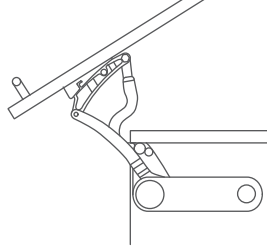

02 ACCESORIOS PARA GABINETE

0211 / Sistemas levadizos / Soporte central fijación superior sistema "WIND"

Soporte central fijación superior sistema "WIND"
c/tornillos de fijación
Código: **0211-208**

» Complemento: 0211-209 o 0211-210

SALICE

¹UM: Pieza
²UxC: 1 pieza

0211 / Sistemas levadizos / Cubierta p/sistema "WIND" central

CÓDIGO	COLOR
0211-209	BLANCO
0211-210	GRIS

» Complemento 0211-208

SALICE

¹UM: Pieza
²UxC: 1 pieza

0211 / Sistemas levadizos / Sistema de apertura "PACTA"

CÓDIGO	DESCRIPCIÓN
A)0211-205	Sistema de apertura
B)0211-206	Cubierta blanca

» Complementos: 0211-207

SALICE

¹UM: Juego
²UxC: 1 juego

0211 / Sistemas levadizos / Sistema de apertura central "PACTA"

Sistema de apertura central "PACTA"

Código: **0211-207**

» Complemento: 0211-205 y 0211-206

SALICE

¹UM: Juego
²UxC: 1 pieza