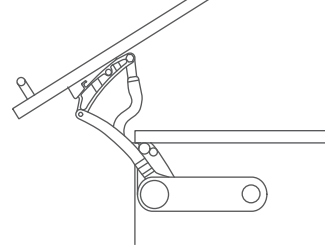

¹UM: Pieza
²UxC: 50 piezas

Niquelado

Zamac

0211 / Sistemas levadizos / Pistón de gas automático con enganches

Pistón de gas automático con enganches 100N

Código: **0211-137**

¹UM: Pieza
²UxC: 100 piezas

0211 / Sistemas levadizos / Sistema Plegable Kinvaro-F20