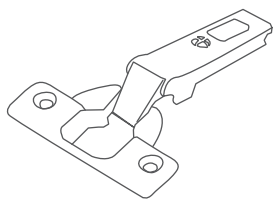

06 | BISAGRAS

0601 / Bidimensionales / Adaptador Salice para cierre suave gris