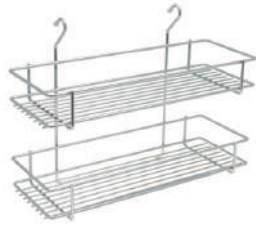

1202 / Colgantes / Porta especiero doble D=160mm

Porta especiero
doble

Código: **1202-037**

» Complementos:
1202-049 ó 1202-050 ó 1202-051 +
1202-047 ó 1202-048 +
1202-055 ó 1202-056 ó 1202-057

¹UM: Pieza
²UxC: 1 pieza