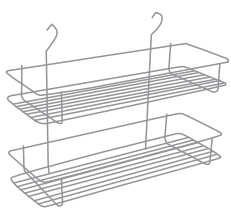

12 ACCESORIOS PARA COCINA Y BAÑO

1209 / Perfil jaladera / Perfil jaladera aluminio 90º a canto 10x38mm p/19mm 2,85m