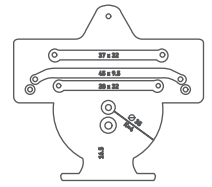

» Opcional: **A)** 0102-251, **B)** 0102-252, **C)** 0102-253

¹UM: Pieza
²UxC: 1 pieza

0102 / Herramienta / Broca derecha y broca izquierda de 35mm p/embisagadora

CÓDIGO	ORIENTACIÓN
0102-250	Derecha
0102-267	Izquierda

¹UM: Pieza
²UxC: 1 pieza

0102 / Herramienta / Tope para broca

CÓDIGO	MEDIDA
A) 0102-251	5mm
B) 0102-252	8mm
C) 0102-253	10mm

» Opcional: **A)** 0102-243 ó 0102-255, **B)** 0102-244 ó 0102-256, **C)** 0102-253 ó 0102-257

¹UM: Pieza
²UxC: 1 pieza

0102 / Herramienta / Broca guía 2mm para máquina 0101-128

Broca guía 2mm
para máquina 0101-128

¹UM: Pieza
²UxC: 1 pieza

Código: **0102-254**

0102 / Herramienta / Broca izquierda para taladro múltiple / embisagadora