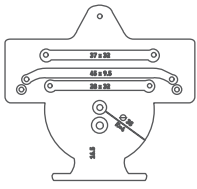

¹UM: Pieza
²UxC: 1 pieza

0102 / Herramienta / Broca guía 2mm para máquina 0101-128

Broca guía 2mm
para máquina 0101-128

¹UM: Pieza
²UxC: 1 pieza

Código: **0102-254**

0102 / Herramienta / Broca izquierda para taladro múltiple / embisagadora

¹UM: Pieza
²UxC: 1 pieza

Acero

0102 / Herramienta / Broca de Carburo sólido para corte CNC 1/2" L=90mm

Broca de Carburo sólido p/corte
CNC 1/2" L=90mm

¹UM: Pieza
²UxC: 1 pieza

Código: **0102-270**

Carburo sólido