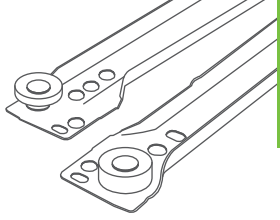

Código: 0302-370

¹UM: Juego
²UxC: 1 juego

0304 / Especiales / Juego de corredera Okulta F.E. cierre suave Cerrajes

CÓDIGO	MEDIDA
0304-093	L=350mm
0304-088	L=450mm
0304-089	L=500mm

SMOVE IIII

¹UM: Juego
²UxC: 10 juegos