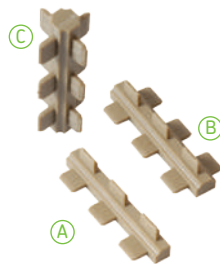

¹UM: Pieza
²UxC: 20 piezas

Acabado
Lino

Material
Plástico

11 ACCESORIOS PARA CLÓSET

1101 / Organizadores / Conector para panel plástico

CÓDIGO	LADOS	DIAGRAMA
A)1101-141	2	
B)1101-142	3	
C)1101-143	4	

» Complementos: 1101-140