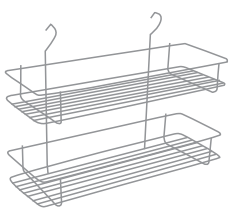

¹UM: Pieza
²UxC: 100 pieza

12 ACCESORIOS PARA COCINA Y BAÑO

1208 / Zoclos / Zoclo plástico H=150mm L=4m

Zoclo plástico H=150mm
L=4m

Código: **1208-001**

» Complementos:
1208-003 + 1208-005

¹UM: Pieza
²UxC: 12 piezas