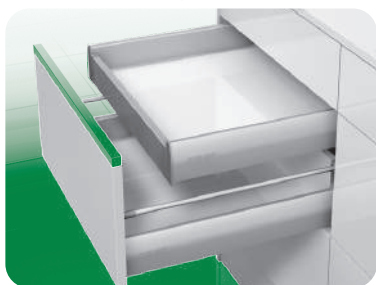

0302 / Especiales / Jgo. "Nova Pro Deluxe" 500mm cajón interno c/cierre suave

CÓDIGO	COLOR
0302-659	METÁLICO
0302-711	BLANCO

G*
¹UM: Pieza
²UxC: 1 juego

» Complementos: 0302-616, 0302-617, 0302-618, 0302-619 y 0302-626