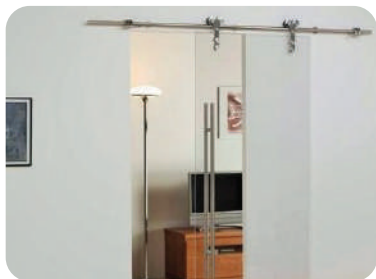

0808 / *Puerta colgante* / Corredizo colgante Inox 304 rodamiento doble p/puerta de cristal.

CÓDIGO	LARGO
0808-005	2000mm
0808-006	3000mm

¹UM: Pieza
²UxC: 1 pieza