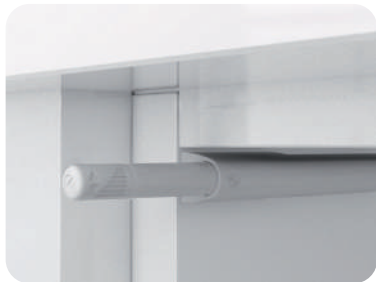

0211 / Sistemas levadizos / Amortiguador K-PUSH TECH c/accesorios

CÓDIGO	LARGO	COLOR
0211-182	37mm	ANTRACITA
0211-183	37mm	GRIS

¹UM: Pieza
²UxC: 1 pieza