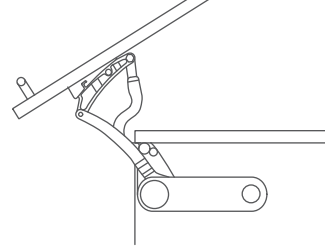

0201 / Cerraduras / Cerraduras de paleta

Cerradura cromo de paleta llave de combinación individual
Código: **0201-086**

¹UM: Pieza
²UxC: 100 piezas

0201 / Cerraduras / Jaladera embutida con mecanismo de paleta