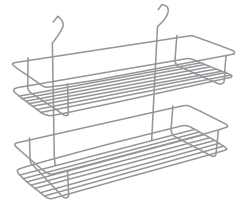

12 ACCESORIOS PARA COCINA Y BAÑO