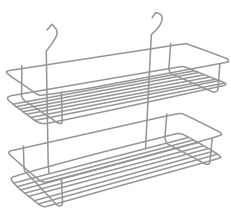

12 ACCESORIOS PARA COCINA Y BAÑO

1210 / Organizadores cajón / Organizador blanco 4 divisiones p/cajón 288x478mm