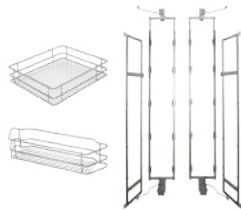

¹UM: Pieza
²UxC: 1 pieza

1201 / Extraíbles / Despensa doble Cerrajes p/gabinete W=900 x H=1959-2359 x D=600mm

Despensa doble Cerrajes para gabinete
W=900 x H=1959-2359 x D=600mm
Código: 1201-278

¹UM: Pieza
²UxC: 1 pieza