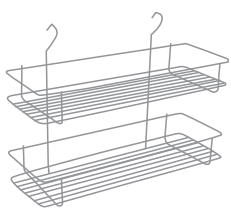

12 ACCESORIOS PARA COCINA Y BAÑO

1202 / Colgantes / Repisa de cristal para platos W=900 x D=270mm

Repisa de cristal para platos
W=900 x D=270mm

Código: 1202-137

¹UM: Pieza
²UxC: 1 pieza

Cromo

Material
Cristal satinado
de 6mm y acero

1202 / Extraíbles / Juego de colgantes para cocina negro

Juego de colgantes
para cocina negro

Código: 1202-141

¹UM: Juego
²UxC: 1 juego

Cromo

Acero

• PRÓXIMAMENTE •

1203 / Giratorios / Sistema Lazy 3/4

CÓDIGO	MEDIDA
A)1203-052	Ø701 (28")
B)1203-053	Ø820 (32")

¹UM: Pieza
²UxC: A)1 pieza
B)5 piezas

Cromo

PVC

Carga
9kg x
charola

1203 / Giratorios / Sistema Lazy 3/4

CÓDIGO	MEDIDA
A)1203-054	Ø500 (20")
B)1203-055	Ø701 (28")
A)1203-056	Ø820 (32")

¹UM: Juego
²UxC: 1 Juego

Blanco

PVC

Carga
9kg x
charola

1203 / Giratorios / Sistema Lazy 4/4

CÓDIGO	MEDIDA
1203-057	Ø500 (20")
1203-058	Ø701 (28")

¹UM: Juego
²UxC: 1 Juego

Blanco

PVC

Carga
9kg x
charola