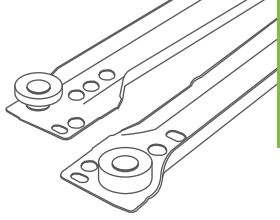

03 CORREDERAS

0302 / Especiales / Sistema para cajón cubertero "Nova-Pro Scala" H90 L-500mm