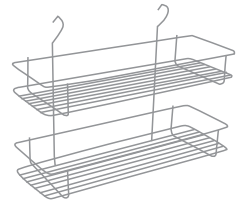

¹UM: Juego
²UxC: 1 Juego

Blanco

PVC

Carga
9kg x
charola

12 ACCESORIOS PARA COCINA Y BAÑO

1203 / Giratorios / Sistema Lazy escuadra W=900 x W=900mm giro 270° multicanastilla

Sistema Lazy escuadra
W=900 x W=900mm
giro 270° multicanastilla 3/4