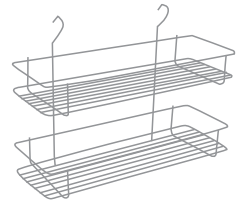

12 ACCESORIOS PARA COCINA Y BAÑO