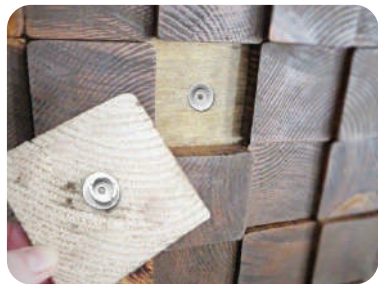

0507 / Conectores / Excéntrico p/panel

CÓDIGO	PANEL
0507-215	16mm
0507-216	26mm

¹UM: Pieza
²UxC: 1 pieza

» Complementos: 0507-203, 0507-217 ó 0507-218

05 | TORNILLERÍA Y CONECTORES

0507 / Conectores / Enganche plástico y localizador de perforación para vistas y paneles