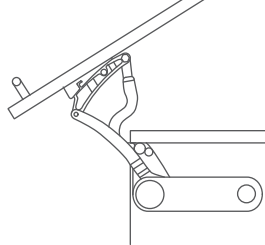

02 ACCESORIOS PARA GABINETE

0203 / Niveladores y colgadores / Jgo. colgadores p/gabinete LIBRA H7 c/accesorios

Jgo. colgadores p/gabinete
LIBRA H7 c/accesorios

Código: 0203-384

¹UM: Juego
²UxC: 1 juego

0204 / Topes / Amortiguador Salice cierre lento

Amortiguador Salice
gris cierre lento

Código: 0204-001

» Instalación: 27mm
del lado de la bisagra
» Complemento: 0601-056 ó 0204-007

¹UM: Pieza
²UxC: 250 piezas

0204 / Topes / Amortiguador Salice antigolpeo

Amortiguador Salice
naranja antigolpeo

Código: 0204-002

» Instalación: Lado opuesto de la bisagra
» Complemento: 0601-056 ó 0204-007

¹UM: Pieza
²UxC: 250 piezas

0204 / Topes / Freno Salice para puerta de madera

Freno Salice
para puerta de madera

Código: 0204-008

» Complemento: 0205-002 ó 0601-072, 0601-034,
0601-035 ó 0601-036

¹UM: Pieza
²UxC: 300 piezas

0204 / Topes / Tope transparente Ø12mm espesor de 1/8" para puerta

Tope transparente
Ø12mm, espesor de 1/8"
para puerta

Código: 0204-013

¹UM: Bolsa
²UxC: 500 piezas