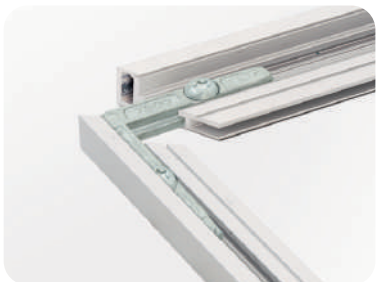

Escuadra interna
para perfil E16

Código: **0701-037**

» Complemento: 0701-120+ 0701-092

¹UM: Pieza
²UxC: 1000 piezas

Granallado

Aluminio

0701 / Aluminio / Escuadra para perfil abierto

Escuadra para
perfil abierto