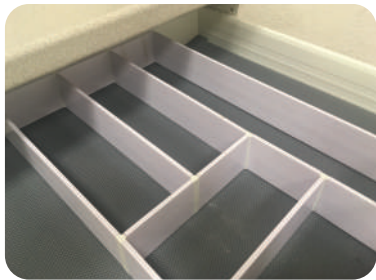

12 ACCESORIOS PARA COCINA Y BAÑO

1210 / Organizadores cajón / Organizador blanco 4 divisiones p/cajón 288x478mm

Organizador blanco 4 divisiones
2-CH 2-MD 1-XL) para cajón
288x478mm

Código: **1210-119**

¹UM: Juego
²UxC: 1 Juego