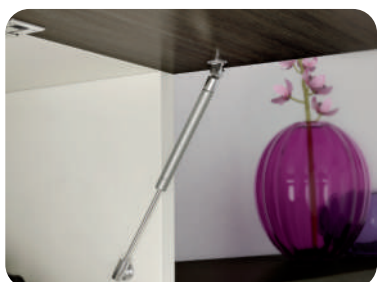

0211 / Sistemas levadizos / Pistón automático K12 c/enganche

CÓDIGO	LARGO	FUERZA
0211-162	164mm	80N
0211-163	244mm	80N
0211-164	244mm	100N

¹UM: Pieza
²UxC: 1 pieza

Acero

* Complemento opcional: 0606-026, 0606-029 ó 0606-030