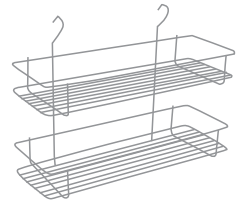

1209 / Perfil / Perfil Tirador KTMR p/panel 16mm L=2,26m Alum

Perfil Tirador KTMR p/panel
16mm L=2,26m Alum

Código: 1209-010

» Complemento: 0701-103, 0701-104, 0701-105
0701-106, 1103-199, 1103-059 y 1103-060

¹UM: Pieza
²UxC: 1 pieza

1209 / Perfil jaladera / Jaladera de embutir a canto "C" H=35mm L=2,84m

Jaladera de embutir a canto "C"
H=35mm L=2,84m

Código: 1209-014

¹UM: Pieza
²UxC: 1 pieza

1209 / Perfil jaladera / Perfil oculto "Gola C" para gabinete 48 x 25mm L=2,84m

Perfil oculto "Gola C" para gabinete
48 x 25mm L=2,84m

Código: 1209-015

» Complemento: 1209-089

¹UM: Pieza
²UxC: 1 pieza

1209 / Perfil jaladera / Perfil jaladera 45° a canto 19 x 39mm para panel 19mm 2,84m

Perfil jaladera 45°
a canto 19 x 39mm
para panel 19mm L=2,84m

Código: 1209-016

¹UM: Pieza
²UxC: 1 pieza

1209 / Perfil jaladera / Perfil Tirador KTMR p/panel 16mm L=2,60m

Perfil Tirador KTMR p/panel
16mm L=2,60m

Código: 1209-037

» Complementos: 0701-103, 0701-104, 0701-105
0701-106, 1103-199, 1103-059 y 1103-060

¹UM: Pieza
²UxC: 1 pieza