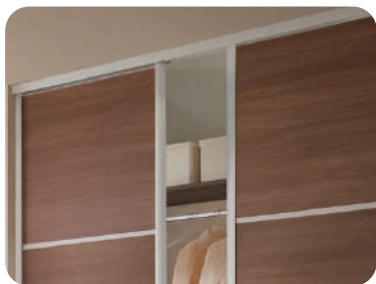

11 ACCESORIOS PARA CLÓSET

1103 / Sistemas corredizos / Riel superior para sistema deslizante

CÓDIGO	MEDIDA
A)1103-194	L=3m
B)1103-195	L=2m

¹UM: Pieza
²UxC: 1 pieza

» Complementos: 1103-038 ó 1103-041 +
A)1103-197 / B)1103-198