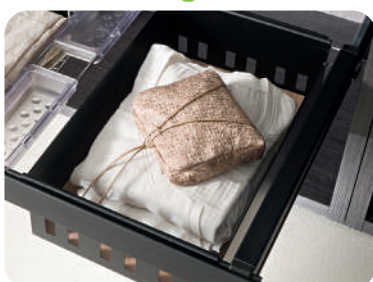

¹UM: Pieza
²UxC: 1 pieza

Negro

Acero

1101 / Organizadores / Cajón metálico

CÓDIGO	ALTURA
1101-110	86mm
1101-111	148mm

» Complemento: 1101-091 ó 1101-092 ó 1101-093 ó 1101-109 ó 1101-112

¹UM: Pieza
²UxC: 1 pieza