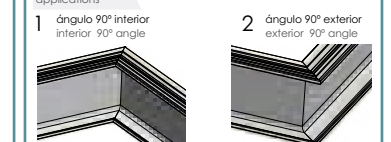

accesorios | accessories

unión interior 90° interior angle 90°
Ref. UNIGT19SINT90+COLOR
Color 35 · 50 · 52/M · 60 · 01/M
1/12 u

terminal intermedio interior interior intermediate cap
Ref. TERGT19IIN+COLOR
Color 35 · 50 · 52/M · 60 · 01/M
1/12 u

pletina de unión connector plate
Ref. PUGOLAUNI
1/12 u

unión chaflán 90° chamfered corner 90°
Ref. UNICHAGT19SIN90+COLOR
Color 35 · 50 · 52/M · 60 · 01/M
1/12 u

terminal intermedio exterior exterior intermediate cap
Ref. TERGT19IEX+COLOR
Color 35 · 50 · 52/M · 60 · 01/M
1/12 u

escuadra ángulo 90° fixing angles 90°
Ref. EFGOLAUNI
1/12 u

unión exterior 90° exterior angle 90°
Ref. UNIGT19SEXT90+COLOR
Color 35 · 50 · 52/M · 60 · 01/M
1/12 u