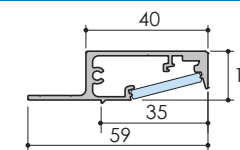

regleta luz LED

LED light profile

relux

52 negro brillo / gloss black
01 blanco brillo / gloss white
04 efecto croma / chrome effect
05 inox - champagne / matt inox - champagne
35 plata mate / matt silver