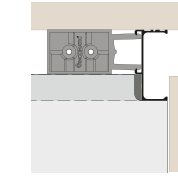

perfil gola tradicional

traditional gola profile

perfil gola tradicional superior-lateral

upper-side traditional gola profile

Ref. TGOLATD19S + Color + L + P | **L:** 3000 mm
Color 35 · 50 · 52/M · 60 · 01/M

14 u

perfil gola tradicional intermedio

intermediate traditional gola profile

Ref. TGOLATD19I + Color + L + P | **L:** 3000 mm
Color 35 · 50 · 52/M · 60 · 01/M

12 u

clip sujeción-compensación | fixing-balancing clip

Suplemento | Spacer 1 mm

Suplemento | Spacer 3 mm

acabados | finishes

horizontal

option 1

option 2

vertical

accesorios | accessories

unión interior 90° interior angle 90°
Ref. UNIGT19SINT90+COLOR
Color 35 · 50 · 52/M · 60 · 01/M
1/12 u

terminal intermedio interior interior intermediate cap
Ref. TERGT19IIN+COLOR
Color 35 · 50 · 52/M · 60 · 01/M
1/12 u

pletina de unión connector plate
Ref. PUGOLAUNI
1/12 u

unión chaflán 90° chamfered corner 90°
Ref. UNICHAGT19SIN90+COLOR
Color 35 · 50 · 52/M · 60 · 01/M
1/12 u

terminal intermedio exterior exterior intermediate cap
Ref. TERGT19IEX+COLOR
Color 35 · 50 · 52/M · 60 · 01/M
1/12 u

escuadra ángulo 90° fixing angles 90°
Ref. EFGOLAUNI
1/12 u

unión exterior 90° exterior angle 90°
Ref. UNIGT19SEXT90+COLOR
Color 35 · 50 · 52/M · 60 · 01/M
1/12 u