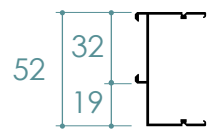

escuadra ángulo 90° fixing angles 90°
Ref. EFGOLAUNI
1/12 u

unión exterior 90° exterior angle 90°
Ref. UNIGT19SEXT90+COLOR
Color 35 · 50 · 52/M · 60 · 01/M
1/12 u

perfil gola customizable

customizable gola profile

perfil gola plano superior-lateral

upper-side flat gola profile

Ref. TGOLAPP19S + Color + L + P
Color _____ 35 · 50
10 u **L:** 3000 mm

colors

perfil gola plano intermedio

intermediate flat gola profile

Ref. TGOLAPP19I + Color + L + P
Color _____ 35 · 50
8 u **L:** 3000 mm