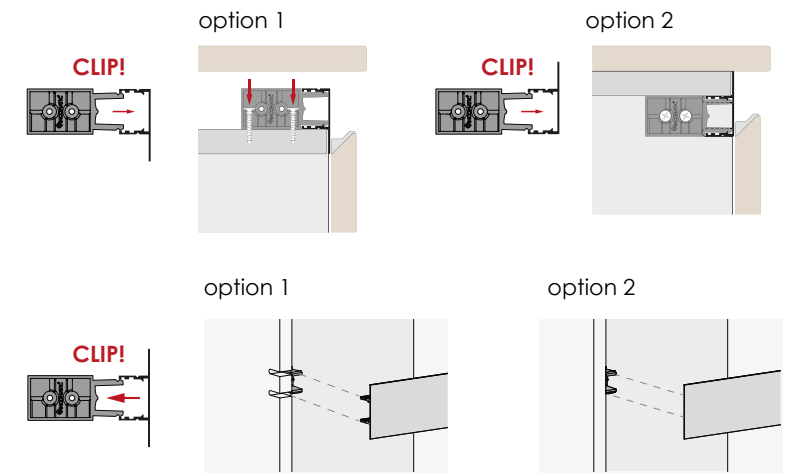

horizontal