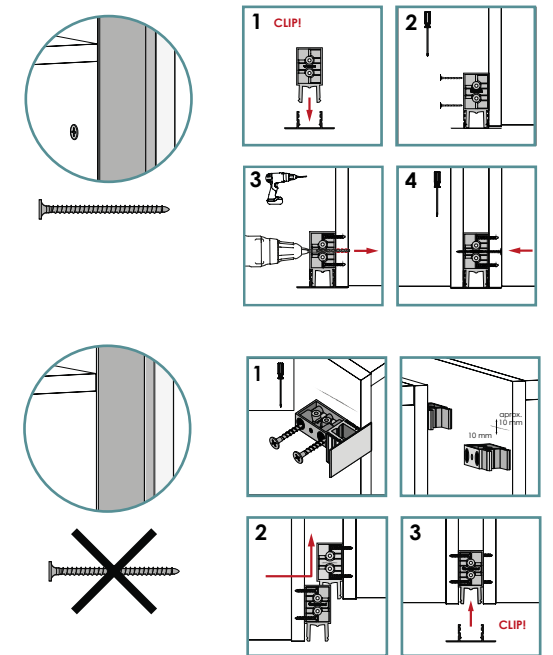

perfil gola plano flat gola profile

perfil gola plano superior-lateral upper-side flat gola profile

	Color	Ref.
	35	1209-114
	52M	1209-116
14 u	L: 3000 mm	

perfil gola plano intermedio intermediate flat gola profile

	Color	Ref.
	35	1209-115
	52M	1209-117
12 u	L: 3000 mm	

clip sujeción-compensación fixing-balancing clip

Suplemento 1 mm spacer 1 mm

Suplemento 3 mm spacer 3 mm

Ref. 1209-118 1/100/300 u	Ref. 1209-120 1/100/300 u	Ref. 1209-119 1/100/300 u

acabados finishes

35 plata mate matt silver	50 inox mate - champagne matt inox - champagne
52 negro brillo gloss black	52M negro mate matt black
60 antracita anthracite	01/01M blanco brillo/mate gloss/matt white

accesorios accessories

escuadra fijación gola plano fixing angle for flat gola Ref. 1209-121 1/12 u aplicaciones applications: 1 ángulo 90° interior interior 90° angle 2 ángulo 90° exterior exterior 90° angle 3 fijación refuerzo fixing angles	esquina chafán chamfered corner Color 35 52M Ref. 1209-122 1209-123 1/12 u	perfil intermedio a medida custom-fitted intermediate profile (*) grueso de costado cabinet side thickness Ref. GOLAI + L + Color Color 35 · 50 · 52/M · 60 · 01/M 12 u
terminal esquina 90° external 90° corner Color 35 52M Ref. 1209-124 1209-125 1/12 u	ventilación inducción gola plano vent grille set - induction gola 640 mm 740 mm Ref. VIGOLA + Color Color 35 · 50 · 52/M · 60 · 01/M 1/12 u	
terminal intermedio para hueco lavavajillas exterior intermediate cap for dishwasher Ref. TERGP191 + COLOR 1/12 u	pletina de unión gola plano connector plate for flat gola Ref. 1209-126 1/12 u	

horizontal

vertical

tirador para perfil gola plano

handle for flat gola profile

sugo

Ref. TIRSU + Color
Color 35 · 50 · 05 · ...
25 u