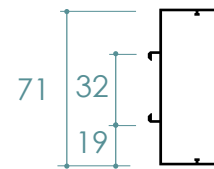

perfil gola plano superior-lateral

upper-side flat gola profile

Ref. TGOLAPP19S + Color + L + P
Color _____ 35 · 50
10 u **L:** 3000 mm

colors

perfil gola plano intermedio

intermediate flat gola profile

Ref. TGOLAPP19I + Color + L + P
Color _____ 35 · 50
8 u **L:** 3000 mm