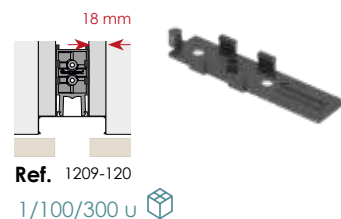

clip sujeción-compensación | fixing-balancing clip

Suplemento | Spacer 1 mm

Suplemento | Spacer 3 mm