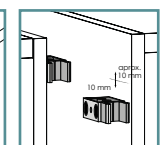

perfil gola tradicional

traditional gola profile

perfil gola tradicional superior-lateral

upper-side traditional gola profile

Ref. TGOLATD19S + Color + L + P | **L:** 3000 mm
Color 35 · 50 · 52/M · 60 · 01/M

14 u

perfil gola tradicional intermedio

intermediate traditional gola profile

Ref. TGOLATD19I + Color + L + P | **L:** 3000 mm
Color 35 · 50 · 52/M · 60 · 01/M

12 u

clip sujeción-compensación | fixing-balancing clip

Suplemento | Spacer 1 mm

Suplemento | Spacer 3 mm

acabados | finishes

horizontal

option 1

option 2

vertical

accesorios | accessories

unión interior 90° interior angle 90°
Ref. UNIGT19SINT90+COLOR
Color 35 · 50 · 52/M · 60 · 01/M
1/12 u

terminal intermedio interior interior intermediate cap
Ref. TERGT19IIN+COLOR
Color 35 · 50 · 52/M · 60 · 01/M
1/12 u

pletina de unión connector plate
Ref. PUGOLAUNI
1/12 u

unión chaflán 90° chamfered corner 90°
Ref. UNICHAGT19SIN90+COLOR
Color 35 · 50 · 52/M · 60 · 01/M
1/12 u

terminal intermedio exterior exterior intermediate cap
Ref. TERGT19IEX+COLOR
Color 35 · 50 · 52/M · 60 · 01/M
1/12 u

escuadra ángulo 90° fixing angles 90°
Ref. EFGOLAUNI
1/12 u

unión exterior 90° exterior angle 90°
Ref. UNIGT19SEXT90+COLOR
Color 35 · 50 · 52/M · 60 · 01/M
1/12 u