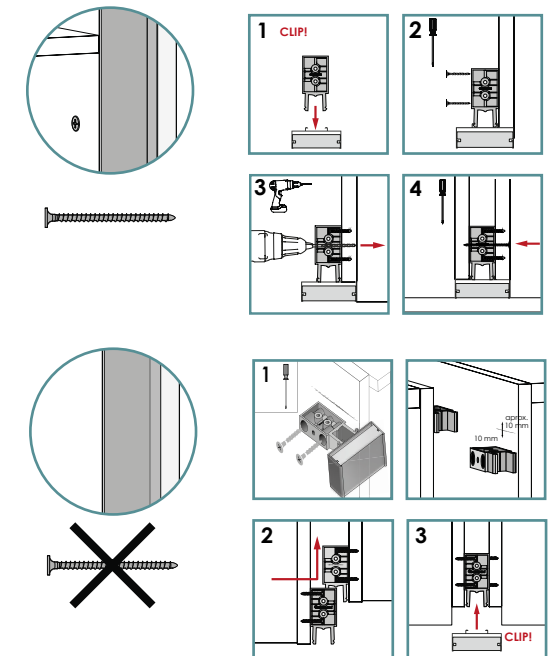

perfil gola customizable

customizable gola profile

perfil gola plano superior-lateral

upper-side flat gola profile

Ref. TGOLAPP19S + Color + L + P
Color _____ 35 · 50
10 u **L:** 3000 mm

colors

perfil gola plano intermedio

intermediate flat gola profile

Ref. TGOLAPP19I + Color + L + P
Color _____ 35 · 50
8 u **L:** 3000 mm

clip sujeción-compensación | fixing-balancing clip

Suplemento | Spacer 1 mm

Suplemento | Spacer 3 mm

Ref. 1209-118
1/100/300 u

Ref. 1209-120
1/100/300 u

Ref. 1209-119
1/100/300 u

personalización | customization

accesorios | accessories

terminal intermedio para hueco lavavajillas exterior intermediate cap for dishwasher
Ref. TERGPP19HLVV +COLOR
1/12 u

pletina de unión connector plate
Ref. PUGOLAUNI
1/12 u

escuadra angulo 90° fixing angles 90°
Ref. EFGOLAUNI
1/12 u

horizontal

vertical

regleta luz LED

LED light profile

relux

52 negro brillo / gloss black
01 blanco brillo / gloss white
04 efecto croma / chrome effect
05 inox - champagne / matt inox - champagne
35 plata mate / matt silver

set relux relux set
Ref. 0903-006
Color 35
perfil + pantalla + 2 terminales + tubo guía 300mm / profile + screen + 2 caps + 300 mm guide tube
14 u

set terminales relux caps set
Ref. 0903-007
Color 35
25 u