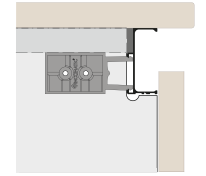

perfil gola tradicional

traditional gola profile

perfil gola tradicional superior-lateral

upper-side traditional gola profile

Ref. TGOLATD19S + Color + L + P | **L:** 3000 mm
Color 35 · 50 · 52/M · 60 · 01/M

14 u

perfil gola tradicional intermedio

intermediate traditional gola profile

Ref. TGOLATD19I + Color + L + P | **L:** 3000 mm
Color 35 · 50 · 52/M · 60 · 01/M

12 u

clip sujeción-compensación | fixing-balancing clip

Suplemento | Spacer 1 mm

Suplemento | Spacer 3 mm

acabados | finishes

horizontal

option 1

option 2

vertical

accesorios | accessories

unión interior 90° interior angle 90°
Ref. UNIGT19SINT90+COLOR
Color 35 · 50 · 52/M · 60 · 01/M
1/12 u

terminal intermedio interior interior intermediate cap
Ref. TERGT19IIN+COLOR
Color 35 · 50 · 52/M · 60 · 01/M
1/12 u

pletina de unión connector plate
Ref. PUGOLAUNI
1/12 u

unión chaflán 90° chamfered corner 90°
Ref. UNICHAGT19SIN90+COLOR
Color 35 · 50 · 52/M · 60 · 01/M
1/12 u

terminal intermedio exterior exterior intermediate cap
Ref. TERGT19IEX+COLOR
Color 35 · 50 · 52/M · 60 · 01/M
1/12 u

escuadra ángulo 90° fixing angles 90°
Ref. EFGOLAUNI
1/12 u

unión exterior 90° exterior angle 90°
Ref. UNIGT19SEXT90+COLOR
Color 35 · 50 · 52/M · 60 · 01/M
1/12 u