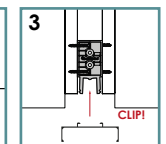

perfil gola tradicional

traditional gola profile

perfil gola tradicional superior-lateral

upper-side traditional gola profile

Ref. TGOLATD19S + Color + L + P | **L:** 3000 mm
Color 35 · 50 · 52/M · 60 · 01/M

14 u

perfil gola tradicional intermedio

intermediate traditional gola profile

Ref. TGOLATD19I + Color + L + P | **L:** 3000 mm
Color 35 · 50 · 52/M · 60 · 01/M

12 u

clip sujeción-compensación | fixing-balancing clip

Suplemento | Spacer 1 mm

Suplemento | Spacer 3 mm

acabados | finishes

horizontal

option 1

option 2

vertical

accesorios | accessories

unión interior 90° interior angle 90°
Ref. UNIGT19SINT90+COLOR
Color 35 · 50 · 52/M · 60 · 01/M
1/12 u

terminal intermedio interior interior intermediate cap
Ref. TERGT19IIN+COLOR
Color 35 · 50 · 52/M · 60 · 01/M
1/12 u

pletina de unión connector plate
Ref. PUGOLAUNI
1/12 u

unión chaflán 90° chamfered corner 90°
Ref. UNICHAGT19SIN90+COLOR
Color 35 · 50 · 52/M · 60 · 01/M
1/12 u

terminal intermedio exterior exterior intermediate cap
Ref. TERGT19IEX+COLOR
Color 35 · 50 · 52/M · 60 · 01/M
1/12 u

escuadra ángulo 90° fixing angles 90°
Ref. EFGOLAUNI
1/12 u

unión exterior 90° exterior angle 90°
Ref. UNIGT19SEXT90+COLOR
Color 35 · 50 · 52/M · 60 · 01/M
1/12 u