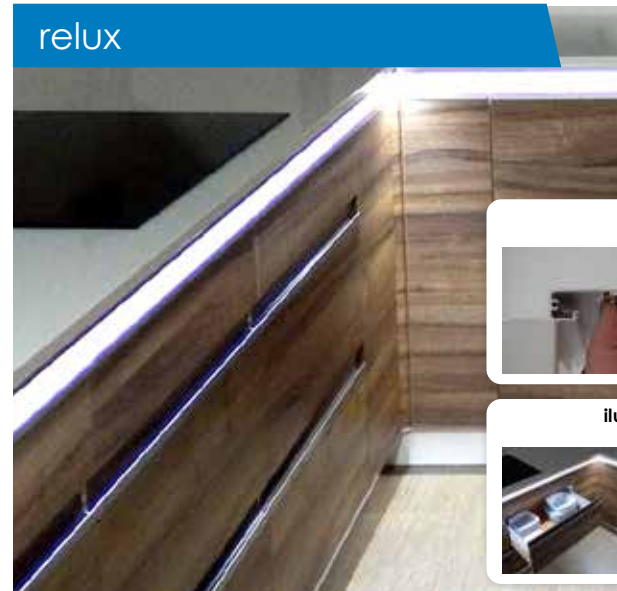

horizontal

vertical

regleta luz LED

LED light profile

relux

52 negro brillo / gloss black
01 blanco brillo / gloss white
04 efecto croma / chrome effect
05 inox - champagne / matt inox - champagne
35 plata mate / matt silver