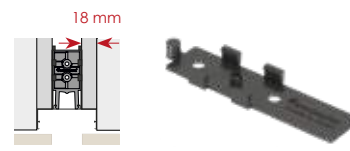

Ref. 1209-120
1/100/300 u