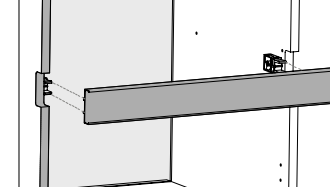

perfil gola tradicional

traditional gola profile

perfil gola tradicional superior-lateral

upper-side traditional gola profile

Ref. TGOLATD19S + Color + L + P | **L:** 3000 mm
Color 35 · 50 · 52/M · 60 · 01/M

14 u

perfil gola tradicional intermedio

intermediate traditional gola profile

Ref. TGOLATD19I + Color + L + P | **L:** 3000 mm
Color 35 · 50 · 52/M · 60 · 01/M

12 u

clip sujeción-compensación | fixing-balancing clip

Suplemento | Spacer 1 mm

Suplemento | Spacer 3 mm

acabados | finishes

horizontal

option 1

option 2

vertical

accesorios | accessories

unión interior 90° interior angle 90°
Ref. UNIGT19SINT90+COLOR
Color 35 · 50 · 52/M · 60 · 01/M
1/12 u

terminal intermedio interior interior intermediate cap
Ref. TERGT19IIN+COLOR
Color 35 · 50 · 52/M · 60 · 01/M
1/12 u

pletina de unión connector plate
Ref. PUGOLAUNI
1/12 u

unión chaflán 90° chamfered corner 90°
Ref. UNICHAGT19SIN90+COLOR
Color 35 · 50 · 52/M · 60 · 01/M
1/12 u

terminal intermedio exterior exterior intermediate cap
Ref. TERGT19IEX+COLOR
Color 35 · 50 · 52/M · 60 · 01/M
1/12 u

escuadra ángulo 90° fixing angles 90°
Ref. EFGOLAUNI
1/12 u

unión exterior 90° exterior angle 90°
Ref. UNIGT19SEXT90+COLOR
Color 35 · 50 · 52/M · 60 · 01/M
1/12 u