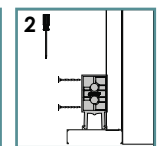

perfil gola tradicional

traditional gola profile

perfil gola tradicional superior-lateral

upper-side traditional gola profile

Ref. TGOLATD19S + Color + L + P | **L:** 3000 mm
Color 35 · 50 · 52/M · 60 · 01/M

14 u

perfil gola tradicional intermedio

intermediate traditional gola profile

Ref. TGOLATD19I + Color + L + P | **L:** 3000 mm
Color 35 · 50 · 52/M · 60 · 01/M

12 u

clip sujeción-compensación | fixing-balancing clip

Suplemento | Spacer 1 mm

Suplemento | Spacer 3 mm

acabados | finishes

horizontal

option 1

option 2

vertical

accesorios | accessories

unión interior 90° interior angle 90°
Ref. UNIGT19SINT90+COLOR
Color 35 · 50 · 52/M · 60 · 01/M
1/12 u

terminal intermedio interior interior intermediate cap
Ref. TERGT19IIN+COLOR
Color 35 · 50 · 52/M · 60 · 01/M
1/12 u

pletina de unión connector plate
Ref. PUGOLAUNI
1/12 u

unión chaflán 90° chamfered corner 90°
Ref. UNICHAGT19SIN90+COLOR
Color 35 · 50 · 52/M · 60 · 01/M
1/12 u

terminal intermedio exterior exterior intermediate cap
Ref. TERGT19IEX+COLOR
Color 35 · 50 · 52/M · 60 · 01/M
1/12 u

escuadra ángulo 90° fixing angles 90°
Ref. EFGOLAUNI
1/12 u

unión exterior 90° exterior angle 90°
Ref. UNIGT19SEXT90+COLOR
Color 35 · 50 · 52/M · 60 · 01/M
1/12 u