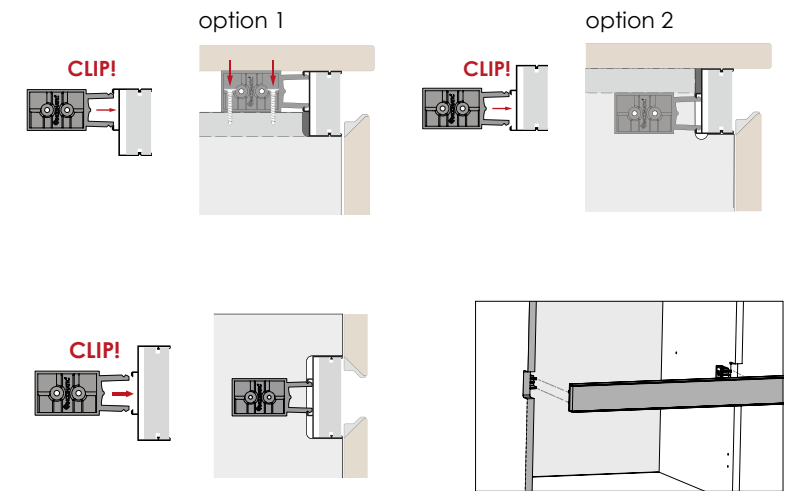

horizontal