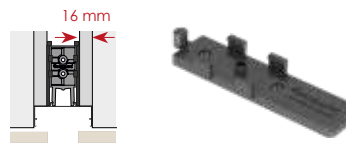

Ref. 1209-119
1/100/300 u