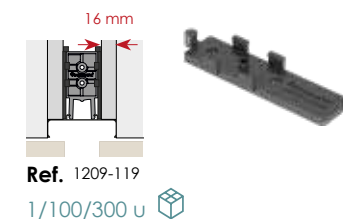

clip sujeción-compensación | fixing-balancing clip

Suplemento | Spacer 1 mm

Suplemento | Spacer 3 mm