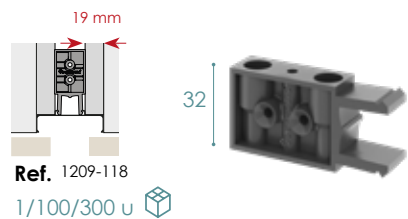

clip sujeción-compensación | fixing-balancing clip

Suplemento | Spacer 1 mm

Suplemento | Spacer 3 mm