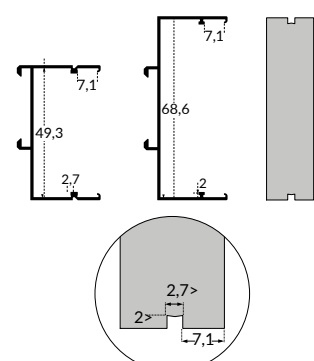

personalización | customization

accesorios | accessories

terminal intermedio para hueco lavavajillas exterior intermediate cap for dishwasher
Ref. TERGPP19HLVV +COLOR
1/12 u

pletina de unión connector plate
Ref. PUGOLAUNI
1/12 u

escuadra angulo 90° fixing angles 90°
Ref. EFGOLAUNI
1/12 u