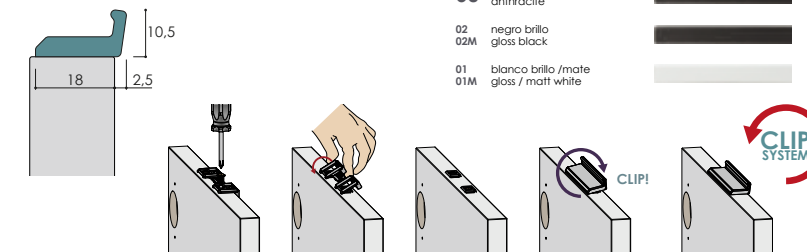

accesorios accessories

<p>escuadra fijación gola plano fixing angle for flat gola</p> <p>Ref. 1209-121 1/12 u</p> <p>aplicaciones applications: 1 ángulo 90° interior interior 90° angle 2 ángulo 90° exterior exterior 90° angle 3 fijación refuerzo fixing angles</p>	<p>esquina chafán chamfered corner</p> <p>Color 35 52M Ref. 1209-122 1209-123 1/12 u</p>	<p>perfil intermedio a medida custom-fitted intermediate profile</p> <p>(*) grueso de costado cabinet side thickness</p> <p>Ref. GOLAI + L + Color Color 35 · 50 · 52/M · 60 · 01/M 12 u</p>
<p>terminal esquina 90° external 90° corner</p> <p>Color 35 52M Ref. 1209-124 1209-125 1/12 u</p>	<p>ventilación inducción gola plano vent grille set - induction gola</p> <p>640 mm 740 mm Ref. VIGOLA + Color Color 35 · 50 · 52/M · 60 · 01/M 1/12 u</p>	
<p>terminal intermedio para hueco lavavajillas exterior intermediate cap for dishwasher</p> <p>Ref. TERGP191 + COLOR 1/12 u</p>	<p>pletina de unión gola plano connector plate for flat gola</p> <p>Ref. 1209-126 1/12 u</p>	

horizontal

vertical

tirador para perfil gola plano

handle for flat gola profile

sugo

Ref. TIRSU + Color
Color 35 · 50 · 05 · ...
25 u

35	plata mate matt silver
50	inox mate - champagne matt inox - champagne
05	niquel satinado brushed nickel
04	efecto cromado chrome effect
26	cobre satinado brushed cooper
43	bronce satinado brushed bronze
60	antracita anthracite
02	negro brillo gloss black
02M	
01	blanco brillo /mate gloss / matt white
01M	