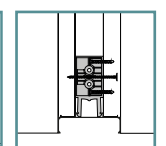

perfil gola tradicional

traditional gola profile

perfil gola tradicional superior-lateral

upper-side traditional gola profile

Ref. TGOLATD19S + Color + L + P | **L:** 3000 mm
Color 35 · 50 · 52/M · 60 · 01/M

14 u

perfil gola tradicional intermedio

intermediate traditional gola profile

Ref. TGOLATD19I + Color + L + P | **L:** 3000 mm
Color 35 · 50 · 52/M · 60 · 01/M

12 u

clip sujeción-compensación | fixing-balancing clip

Suplemento | Spacer 1 mm

Suplemento | Spacer 3 mm

acabados | finishes

horizontal

option 1

option 2

vertical

accesorios | accessories

unión interior 90° interior angle 90°
Ref. UNIGT19SINT90+COLOR
Color 35 · 50 · 52/M · 60 · 01/M
1/12 u

terminal intermedio interior interior intermediate cap
Ref. TERGT19IIN+COLOR
Color 35 · 50 · 52/M · 60 · 01/M
1/12 u

pletina de unión connector plate
Ref. PUGOLAUNI
1/12 u

unión chaflán 90° chamfered corner 90°
Ref. UNICHAGT19SIN90+COLOR
Color 35 · 50 · 52/M · 60 · 01/M
1/12 u

terminal intermedio exterior exterior intermediate cap
Ref. TERGT19IEX+COLOR
Color 35 · 50 · 52/M · 60 · 01/M
1/12 u

escuadra ángulo 90° fixing angles 90°
Ref. EFGOLAUNI
1/12 u

unión exterior 90° exterior angle 90°
Ref. UNIGT19SEXT90+COLOR
Color 35 · 50 · 52/M · 60 · 01/M
1/12 u