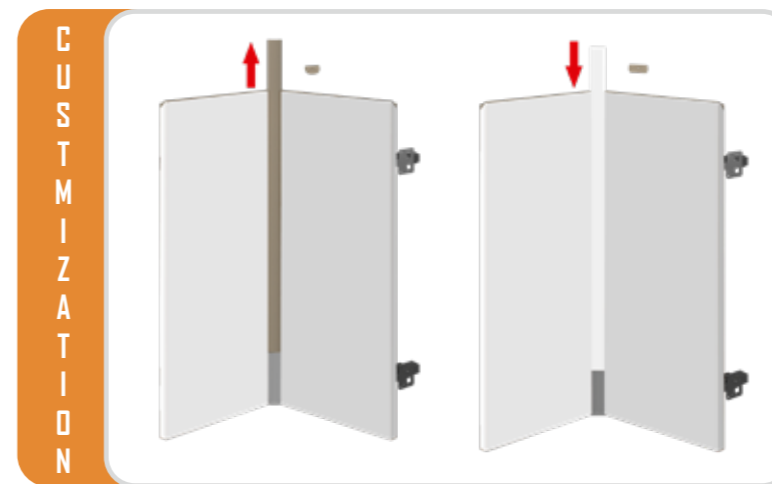

soluciones de rincón/rincoplus40

Rincoplus40 es un sistema que convierte el mueble de rincón en espacio 100% accesible a través de una puerta o de dos, consiguiendo un almacenaje óptimo. Su gama de acabados y opciones de personalización permiten crear tanto espacios de estilo actual, como diseños más clásicos.

sistema gola / gola plano

tiradores de perfil / syma2inglete

Sistema gola plano y el tirador syma2inglete forman una pareja excelente para diseños en línea con las tendencias más actuales. Elige el estilo que más se adapte a ti gracias a su amplia gama de acabados. Además, su instalación en vertical es ideal para closets.

rincoplus40
gola plano
syma2inglete

Personaliza tu rincón

Gola Plano
Rincoplus40
Syma2inglete

perfil gola plano

El perfil Gola Plano de Rincomatic es una elección ideal para conseguir un proyecto moderno y minimalista. Con este perfil, podrás alternar entre la aplicación horizontal y vertical en cualquiera de tus diseños.

Su gran variedad de acabados permite hacer innumerables combinaciones.

Tirador de perfil Syma2inglete

Syma2inglete es un tirador de perfil uñero, casi invisible, que consigue conservar las líneas rectas propias de un diseño contemporáneo. Sin duda, una opción de apertura ideal para el perfil Gola Plano.