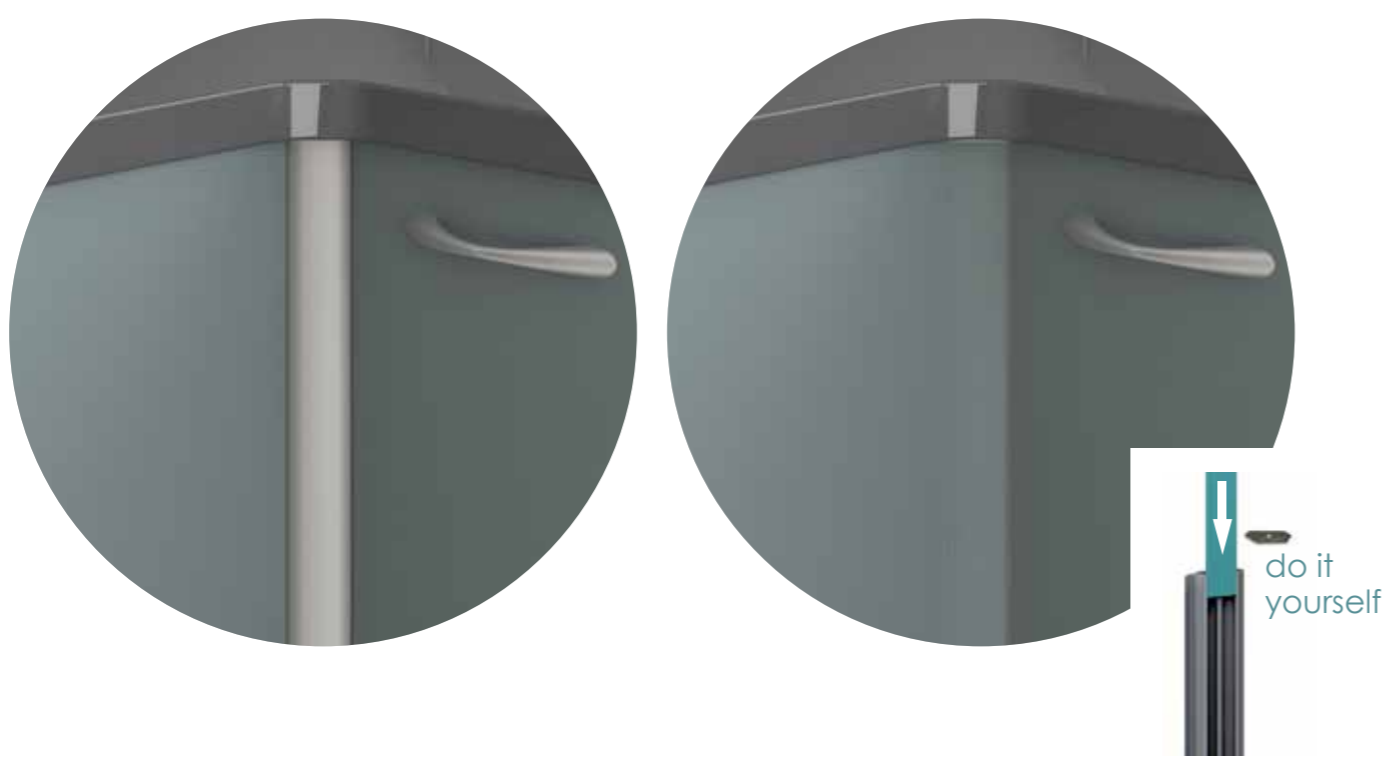

rincobasic40 standard

rincobasic40 customizable