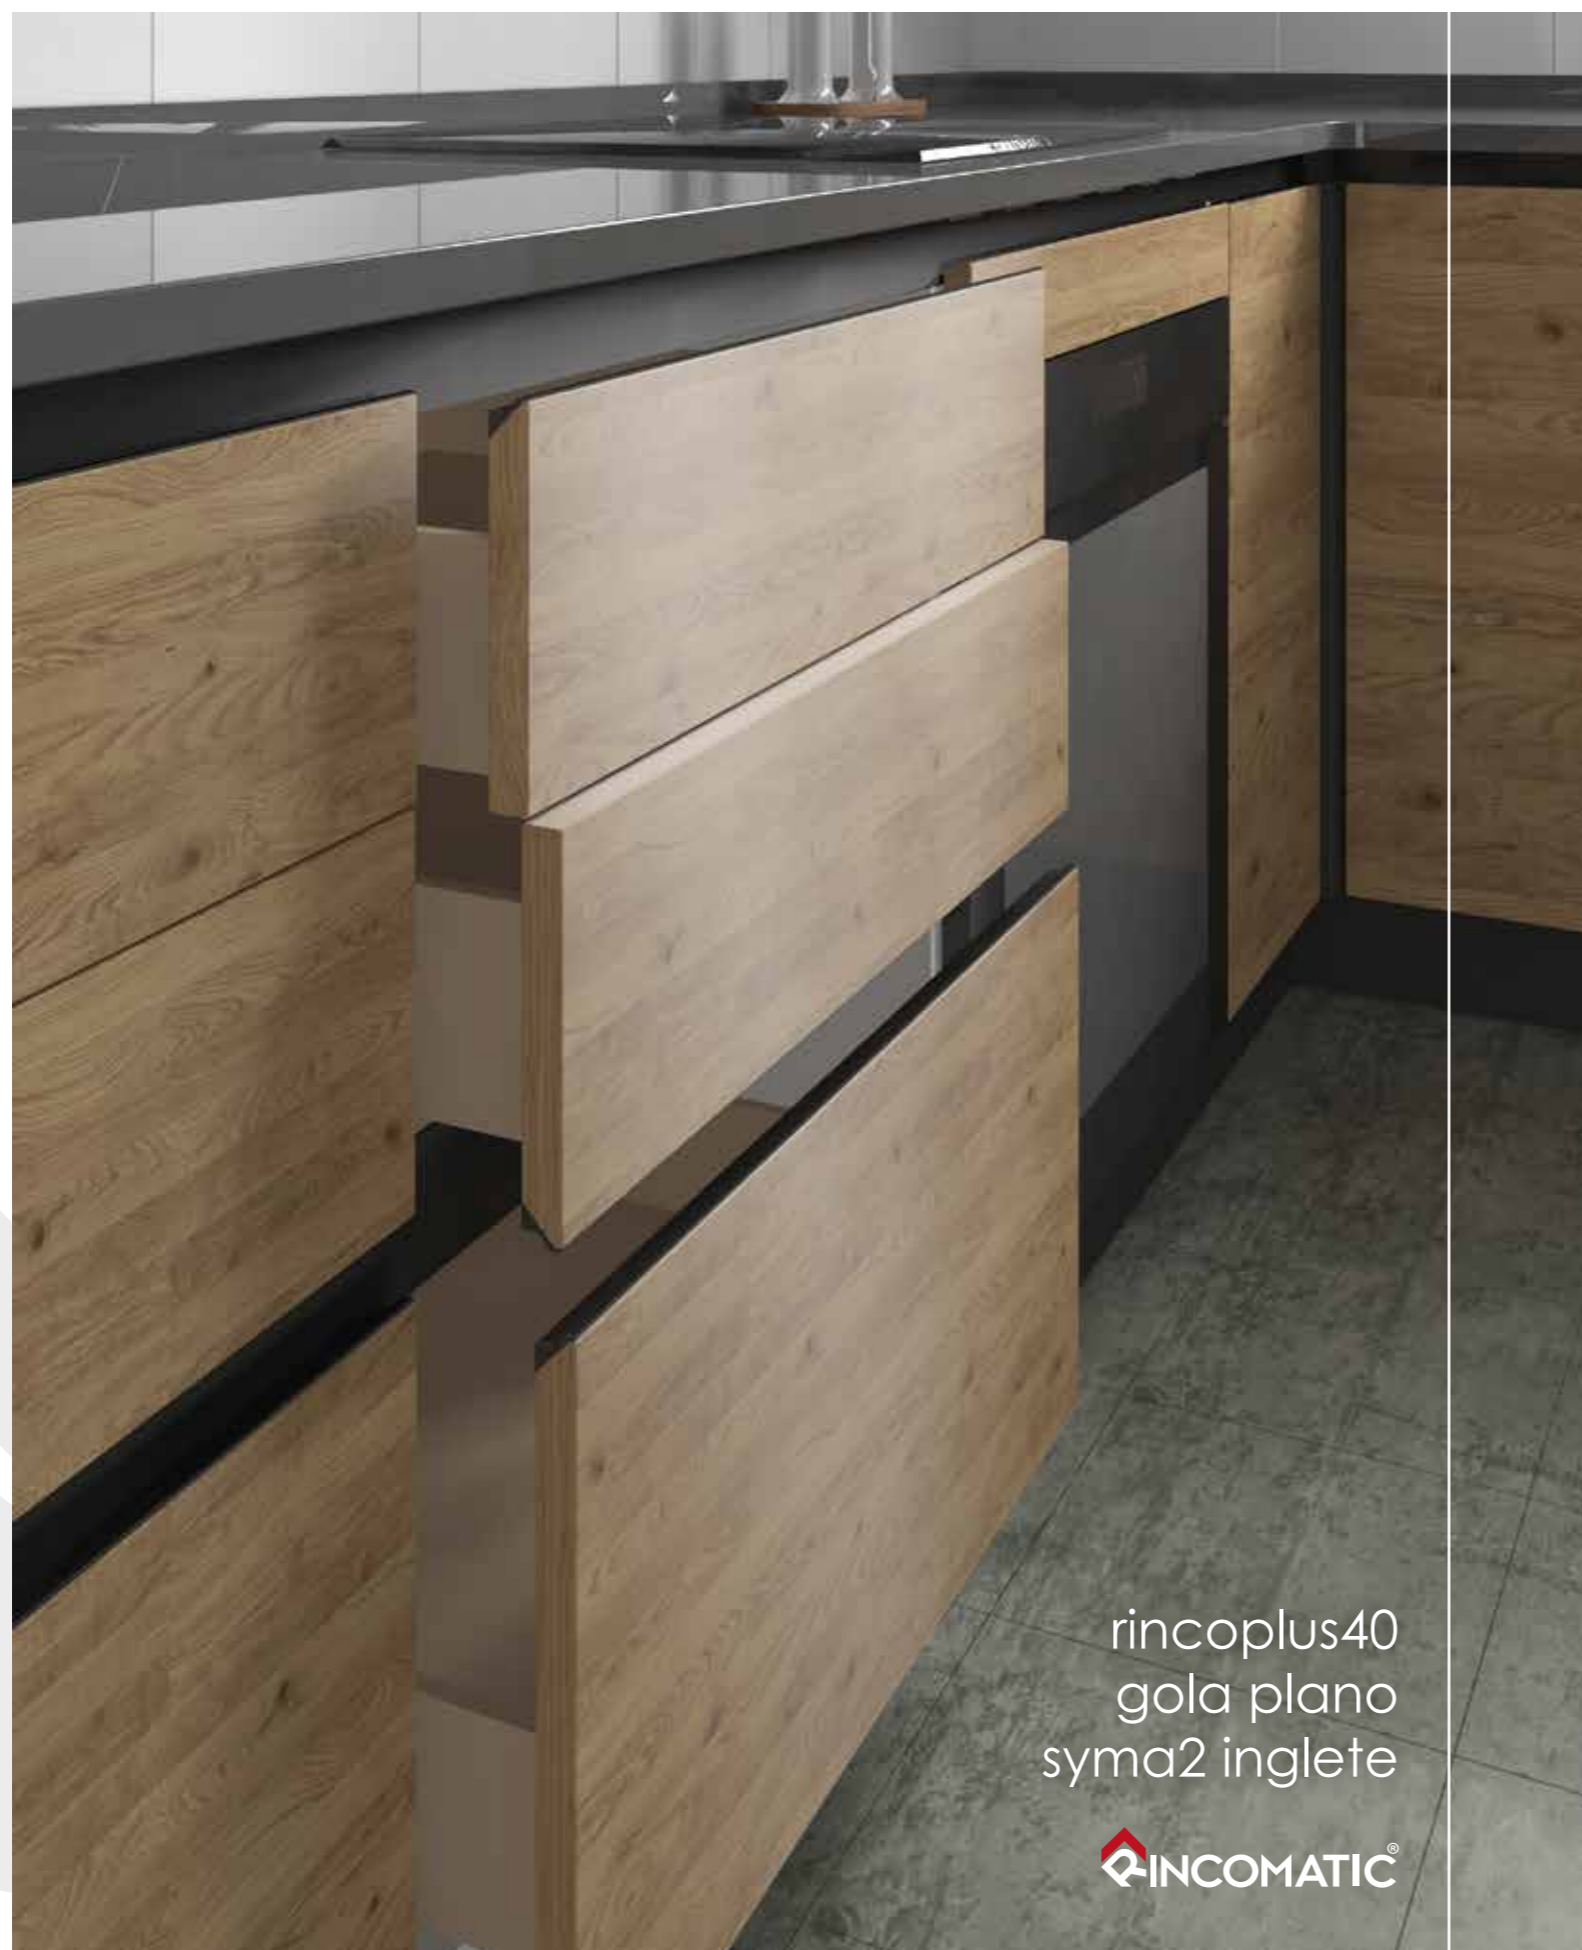

rincoplus40
gola plano
syma2inglete