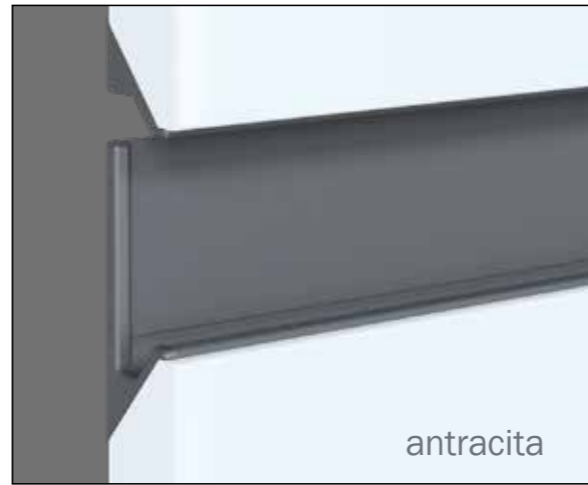

gola profiles

35 plata mate matt silver argent mat	50 inox mate - champagne matt inox - champagne inox mat - champagne	52 negro brillo gloss black noir brillant	52M negro mate matt black noir mat	01 blanco brillo gloss white blanc brillant	01M blanco mate matt white blanc mat	60 antracita anthracite anthracite
--	---	---	--	---	--	--

compact32

n u e v o s c o l o r e s

Ideas prácticas para el mueble

Cerrajes[®]
el herraje ideal para su mueble...

www.cerrajes.com

Síguenos en:

 CerrajesMexico

 Cerrajes México (@cerrajes)