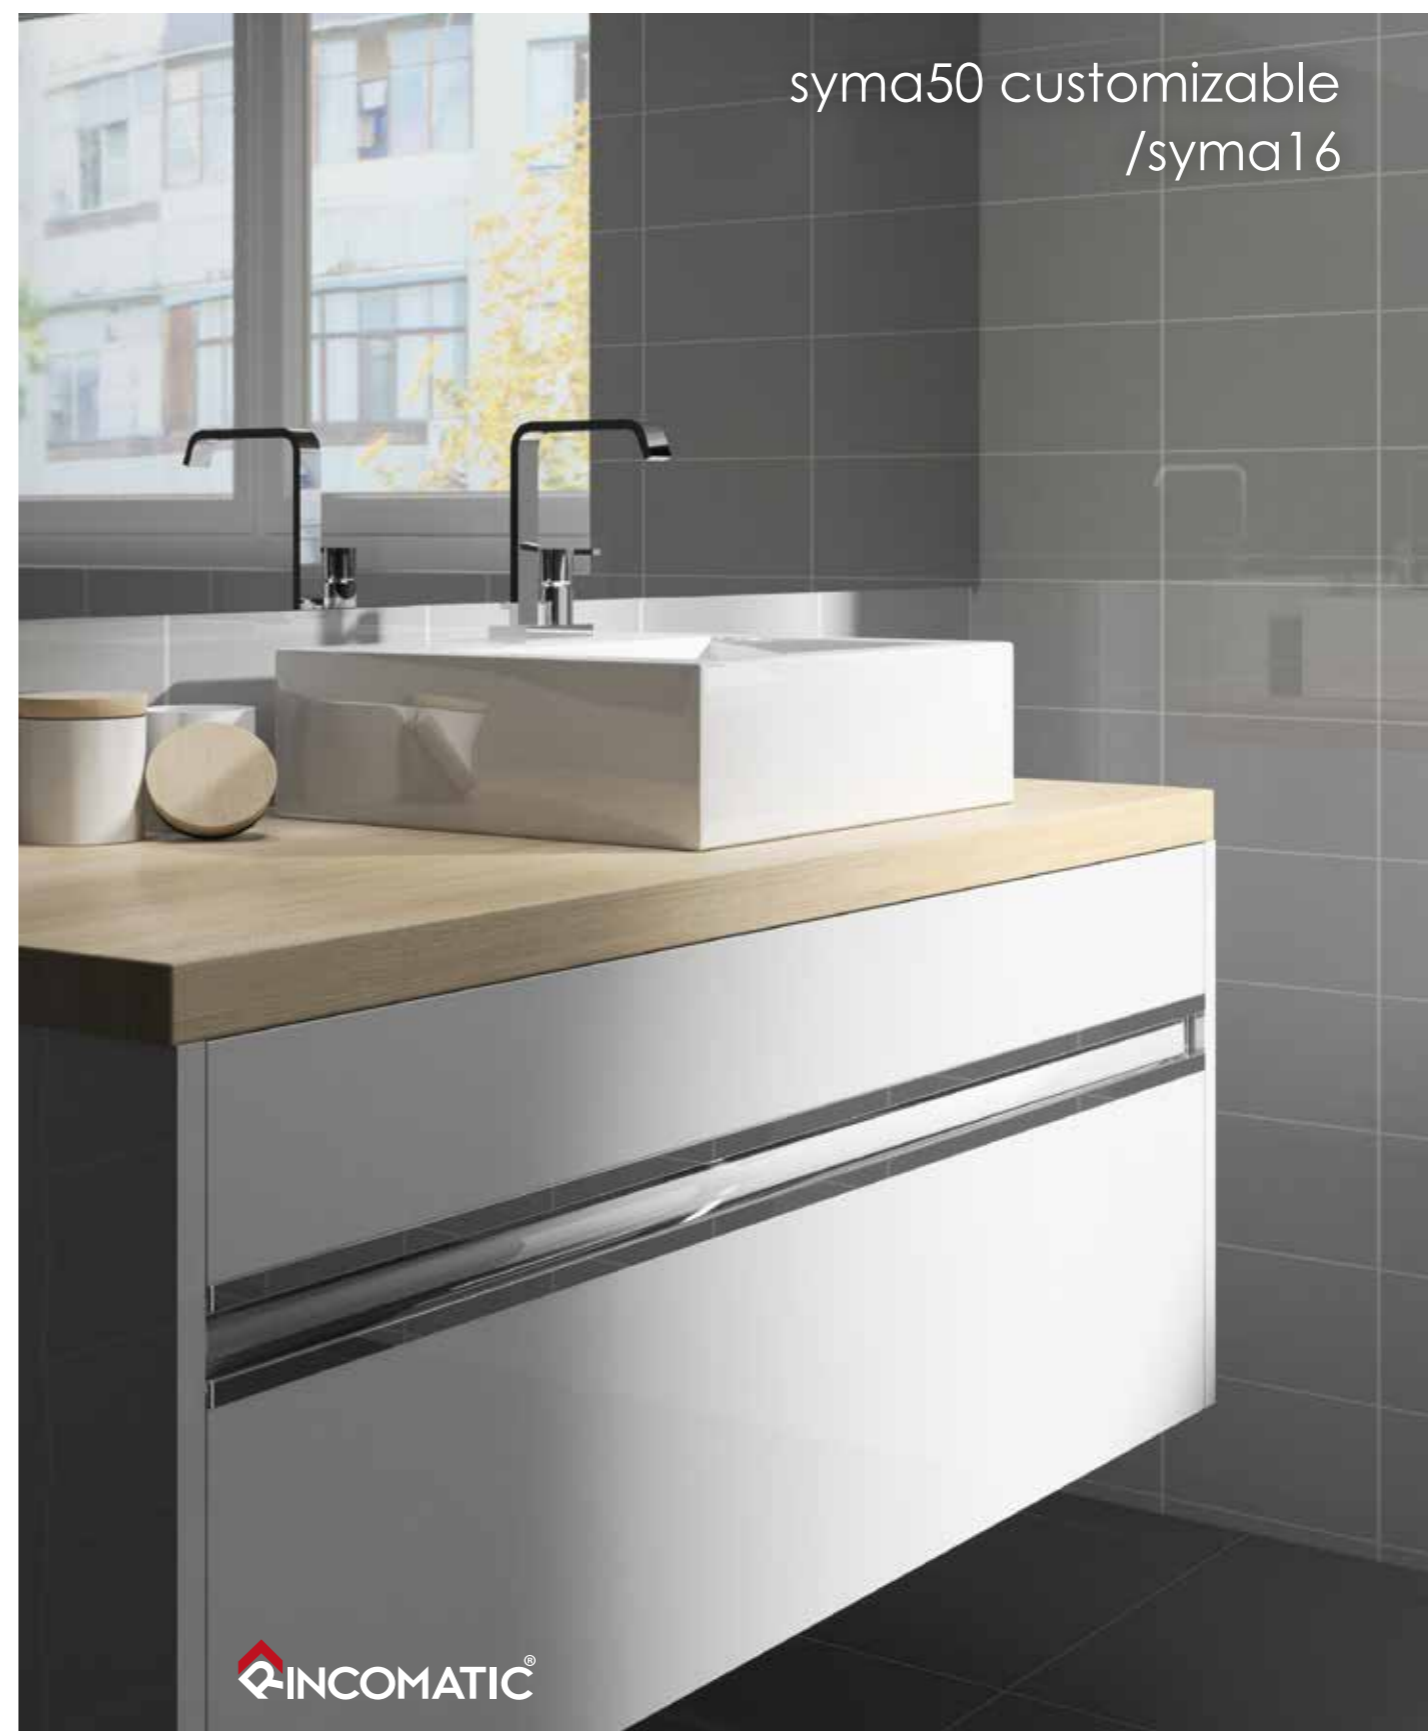

tiradores de perfil / syma50 customizable

/syma16

El diseño de Syma50 hace posible conseguir un acabado homogéneo entre puerta y tirador gracias a su opción de personalización.

Junto a su complementario Syma16 simulan un estilo gola, permitiendo una apertura independiente entre el frente superior e inferior. Además, su instalación en vertical es ideal para closets.