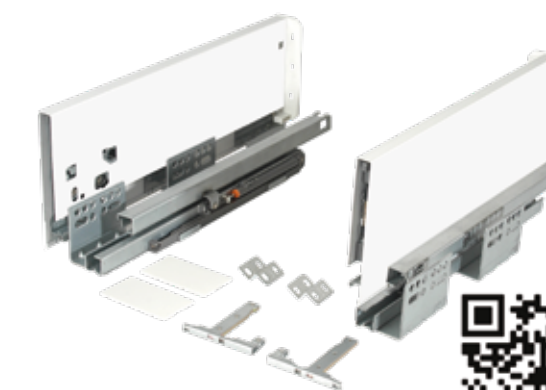

SISTEMA DE CAJÓN

STETIK SLIM

Solución innovadora y en tendencia que facilita y optimiza el armado de los cajones para tus muebles

¡TODO LO QUE NECESITAS PARA UNA INSTALACIÓN EFICAZ EN UN SOLO EMPAQUE!

STETIK SLIM

Doble pared H=88

Material: **Acero**

Capacidad de Carga: **30kg**

UM: **Jgo**

CxC: **1**

Sus finos laterales con diseño recto permiten optimización y aprovechamiento máximo del espacio.

Altura que te permite almacenar de manera eficiente los artículos más utilizados en tu espacio.

CÓDIGO	ACABADO	LONGITUD
0302-771	Blanco	350mm
0302-760	Antracita	350mm
0302-772	Blanco	400mm
0302-761	Antracita	400mm
0302-773	Blanco	500mm
0302-762	Antracita	500mm

STETIK SLIM

Doble pared H=126

Material: **Acero**

Capacidad de Carga: **30kg**

UM: **Jgo**

CxC: **1**

Conoce la novedosa generación de sistemas para cajón STETIK SLIM y obtén más espacio de almacenamiento en el interior de tus cajones.

Elige el acabado adecuado que combine con el estilo de tu mueble.

CÓDIGO	ACABADO	LONGITUD
0302-742	Blanco	350mm
0302-763	Antracita	350mm
0302-774	Blanco	400mm
0302-764	Antracita	400mm
0302-744	Blanco	500mm
0302-743	Antracita	500mm

STETIK SLIM

Doble pared H=172

Material: **Acero**

Capacidad de Carga: **30kg**

UM: **Jgo**

CxC: **1**

Nuestros sistemas para cajón distribuyen el peso de manera uniforme.

Su deslizamiento es silencioso, suave y sincronizado, haciendo de tu cajón una experiencia única y estable al mejor precio.

CÓDIGO	ACABADO	LONGITUD
0302-775	Blanco	350mm
0302-765	Antracita	350mm
0302-776	Blanco	400mm
0302-766	Antracita	400mm
0302-746	Blanco	500mm
0302-745	Antracita	500mm