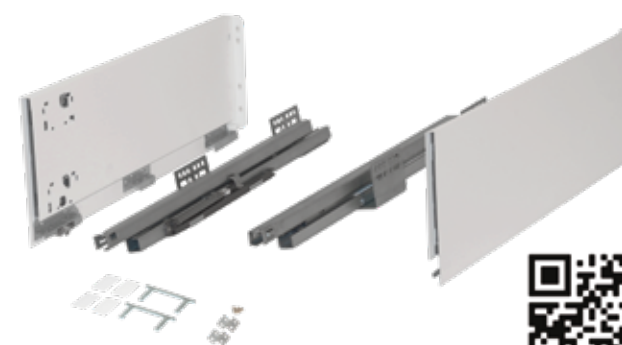

## STETIK SLIM

Doble pared H=172

Material: **Acero**

Capacidad de Carga: **30kg**

UM: **Jgo**

CxC: **1**

Nuestros sistemas para cajón distribuyen el peso de manera uniforme.

Su deslizamiento es silencioso, suave y sincronizado, haciendo de tu cajón una experiencia única y estable al mejor precio.

## PANEL FRONTAL NUEVO

Para cajón interno

Material: **Aluminio**

UM: **Pza** CxC: **20**

Convierte tu cajón Stetik Slim en un cajón interno, con este panel frontal minimalista. Personaliza el tamaño de tu cajón gracias a la facilidad de corte a medida.