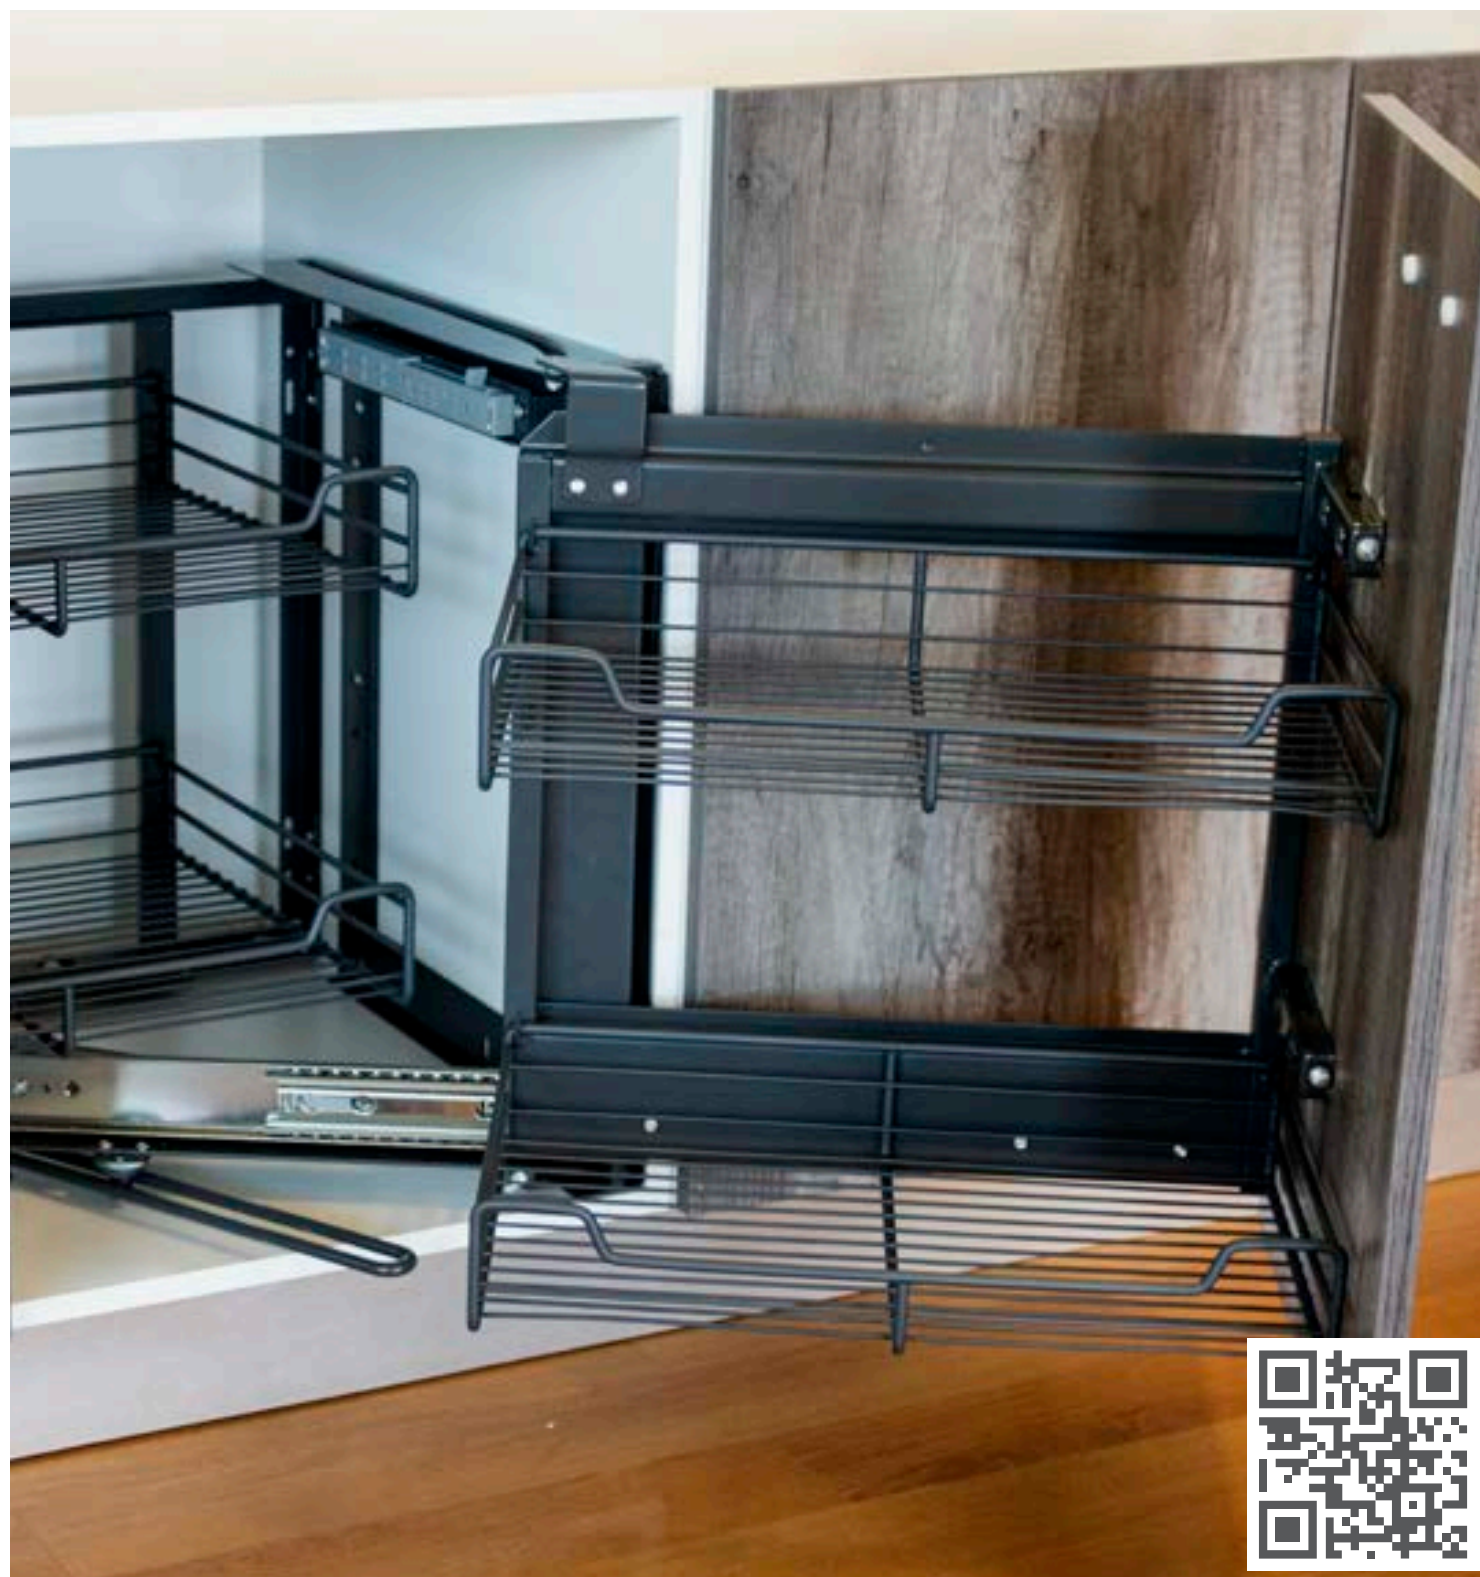

EXTRAÍBLE CIERRE SUAVE Esquina mágica

Material: Acero

Acabado: Grafito

Color: Grafito

CxC:1

UM: Juego

CÓDIGO	Aplicación	Medida
1201-356	Izquierda	860
1201-357	Derecha	860

Resalta la belleza y estilo de tus proyectos con la nueva esquina mágica con cierre suave Cerrajes en color grafito, ideal para gustos exigentes. Para gabinete de 900 mm x 500 mm, con excelente capacidad de carga total de 20 kg.

EXTRAÍBLE CIERRE SUAVE Pantri con 5 ó 6 canastillas

Material: Acero

Acabado: Grafito

Color: Grafito

CxC:1

UM: Juego

CÓDIGO	Medida
1201-358	1560-1860
1201-364	1910-2210

Conoce y disfruta los beneficios que obtienes al tener una despensa de estructura vertical para columnas de 300mm de ancho. Tecnología que permite adaptabilidad y comodidad. Capacidad de carga de total de 30 kg.

EXTRAÍBLE Botellero lateral

Material: Acero

Acabado: Grafito

Color: Grafito

CxC: 1

UM: Juego

CÓDIGO	Medida
1201-359	420

Aprovecha al máximo cada rincón de tu cocina con diseños esbeltos y funcionales. Nuestro botellero para gabinete de 150x600mm te ofrece un almacenamiento ordenado con capacidad de carga total de 10 kg.