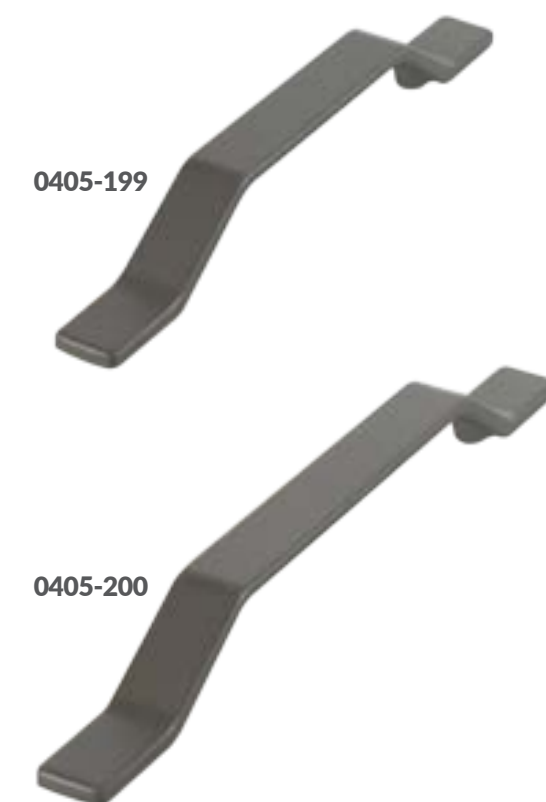

JALADERAS Especiales

Material: Zamac
Acabado: Gris nocturno
Color: Gris nocturno
CxC: 100
UM: Pieza

Logra un remate visual en cada elemento utilizando tus jaladeras preferidas. Básicas en la aplicación de todos los materiales, ya que crean un toque de carácter y personalidad en cada espacio.

CÓDIGO	Medida
0405-194	96mm cc - 111mm
0405-195	128mm cc - 143mm
0405-196	160mm cc - 175mm

JALADERAS Especiales

017
018

Material: Zamac
Acabado: Gris noche
Color: Gris noche
CxC: 100
UM: Pieza

Vuelve increíble cada detalle e imprime un sello distintivo en los rincones de cada proyecto. Excede siempre tus expectativas en cada detalle.

CÓDIGO	Medida
0405-199	128mm cc - 202mm
0405-200	160mm cc - 236mm