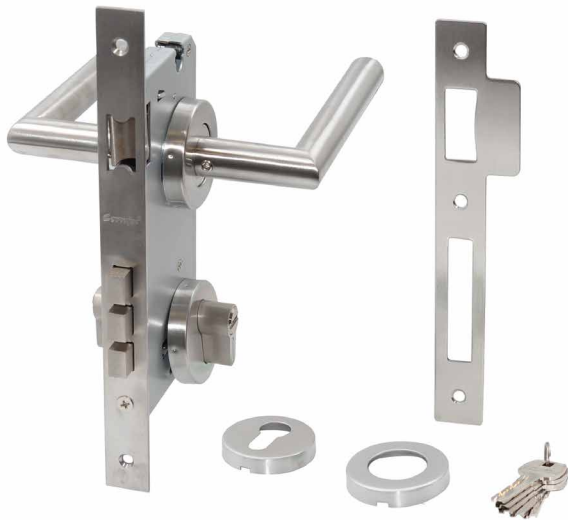

JUEGO DE MANIJA, CILINDRO Y MECANISMO

MODELO ATRIA

Código	Seguridad	Acabado	Mecanismo	Bulones	cxc
0803-355	Llave-llave	Satinado	60x85mm	3 bulones	8
0803-356	Llave-mariposa	Satinado	55x85mm	1 bulón	8
0803-357	Privacidad/baño	Satinado	55x85mm	1 bulón	8
0803-358	Llave-llave	Negro mate	60x85mm	3 bulones	8
0803-359	Llave-mariposa	Negro mate	55x85mm	1 bulón	8
0803-360	Privacidad/baño	Negro mate	55x85mm	1 bulón	8

CARACTERÍSTICAS:

Material: Acero Inoxidable
Llave: De Puntos
UM: Juego