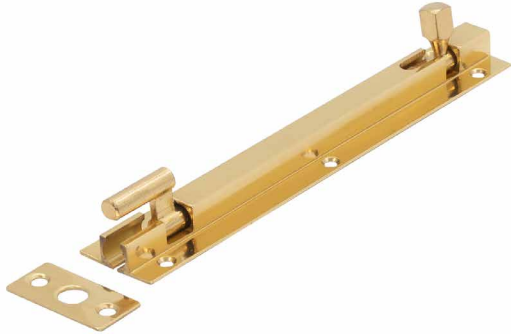

## DE SOBREPONER PARA PUERTA CON QUIEBRE

Código	Acabado	Longitud	CxC
0801-142	Latón brillante	152mm	1
0801-143	Latón brillante	203mm	1

### CARACTERÍSTICAS:

**Material:** Latón

**UM:** Pieza

\*Incluye tornillos

MIRILLAS