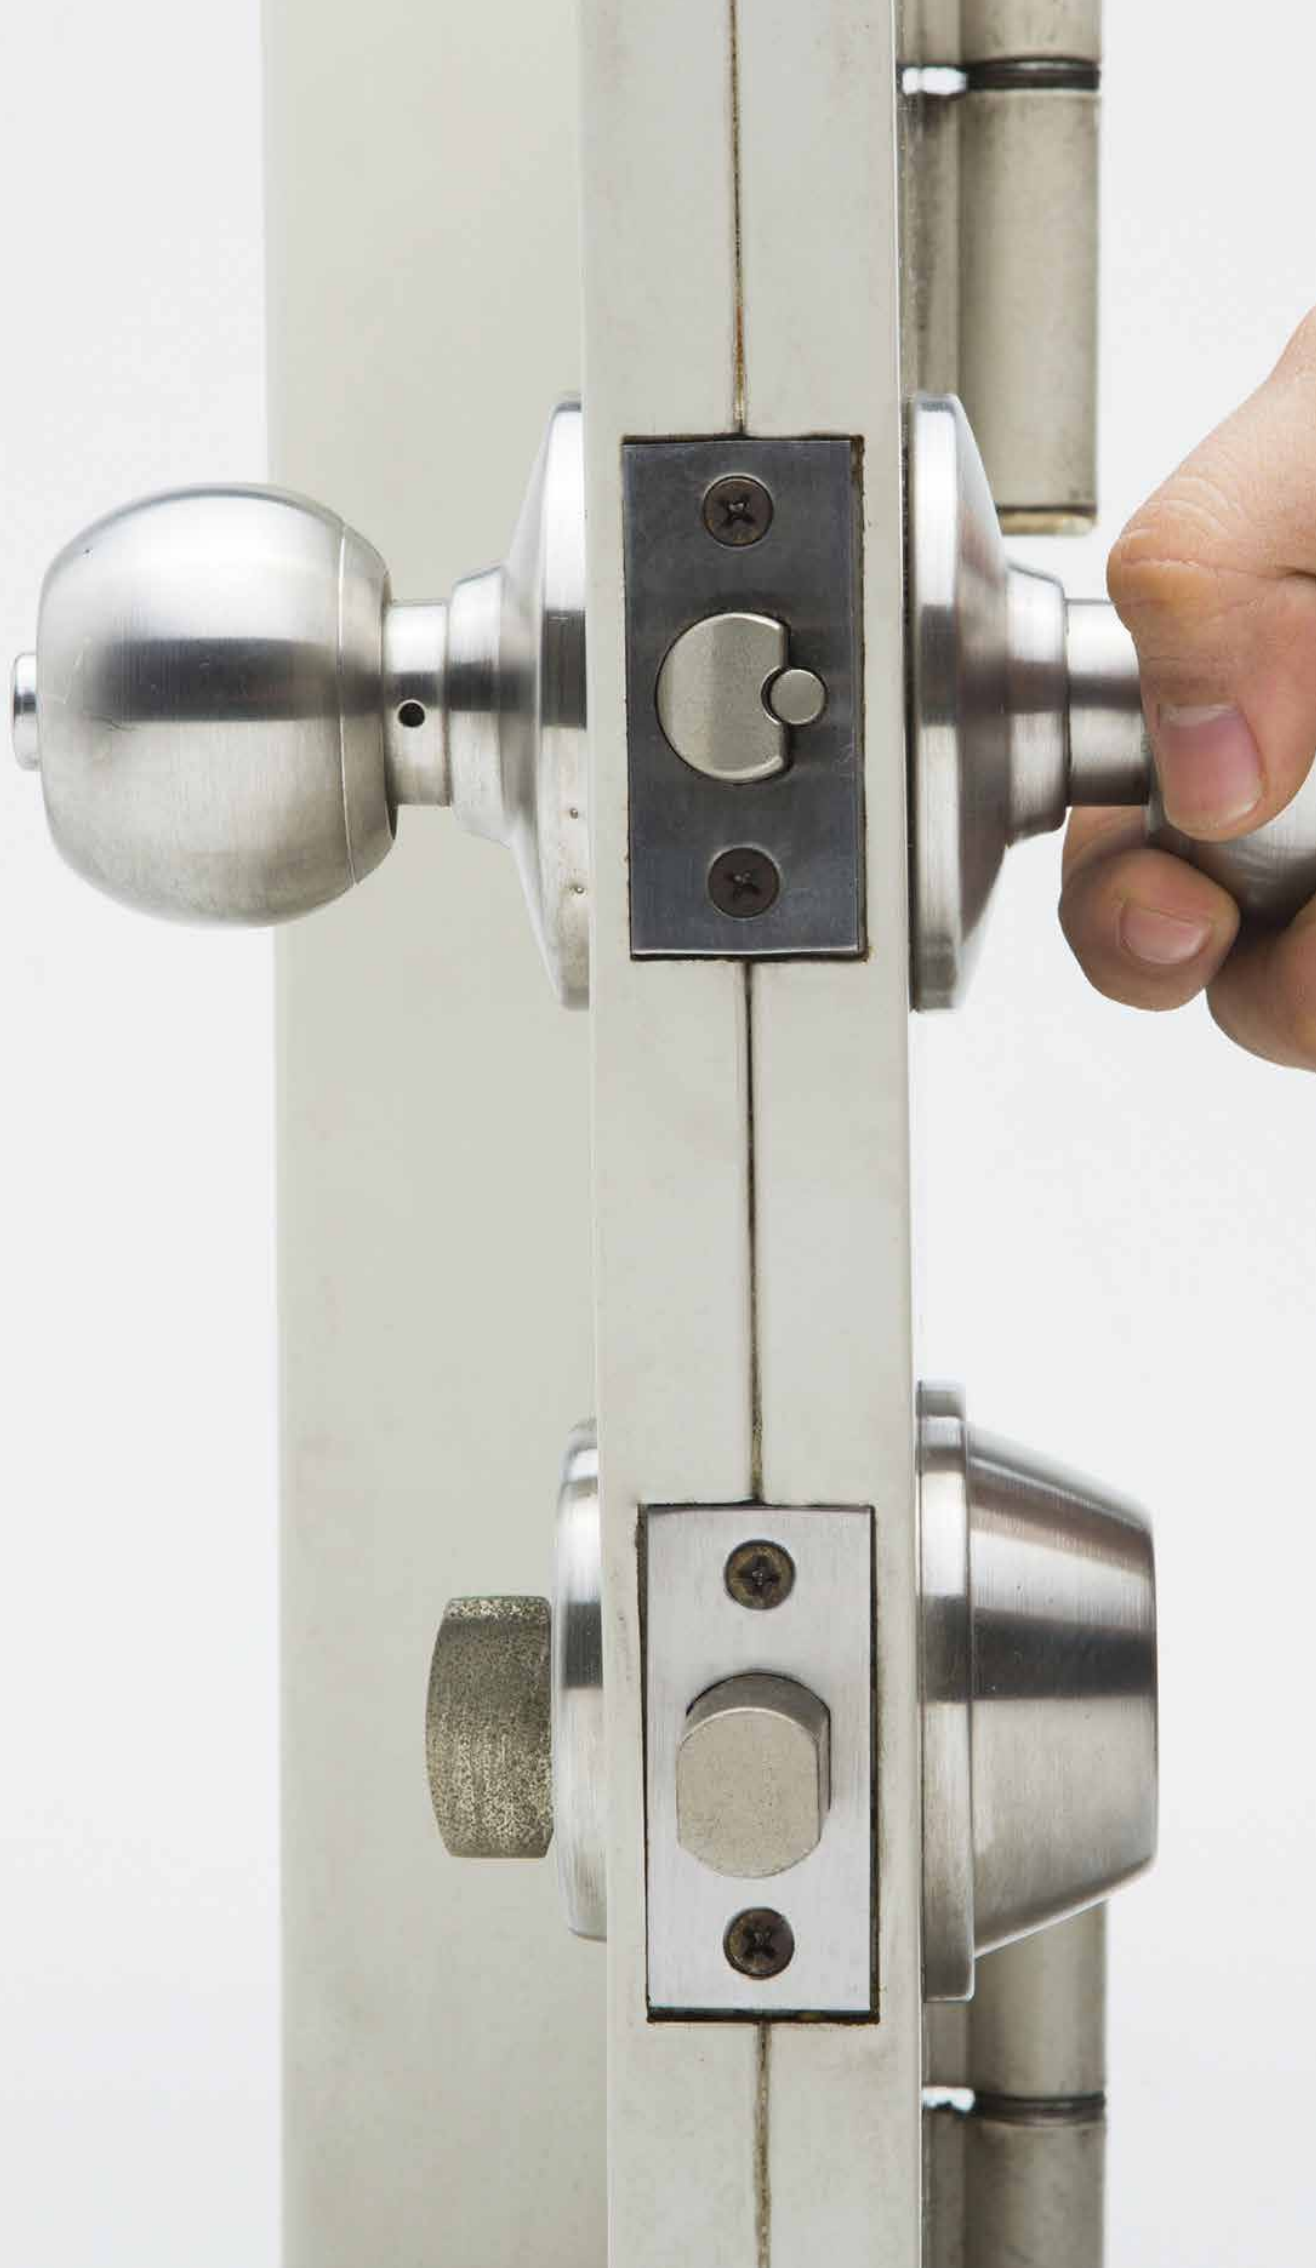

MANIJAS Y PERILLAS