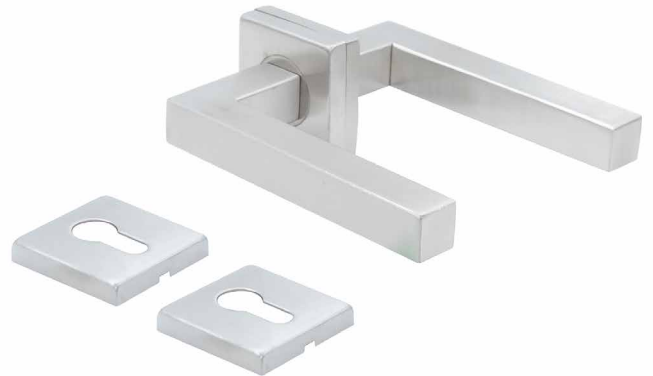

MANIJA RECTÁNGULAR MODELO BOREAL

Código	Llaves	Acabado
0803-378	Estándar	Niquel satinado
0803-379	Estándar	Negromate

CARACTERÍSTICAS:

Material: Zamac
Espesor de puerta: 35 - 45mm
UM: Juego
CxC: 20

Mecanismos sugeridos en páginas 09-10