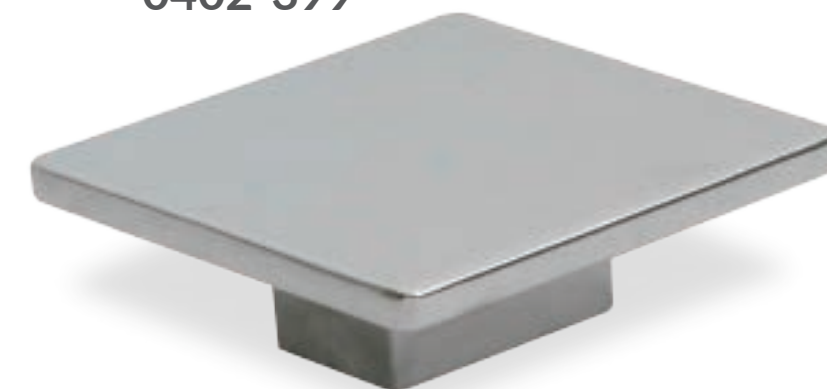

0402-765

0402-763

0402-766

0402-398

0402-764

0402-399

0402-400

Código	Medida	Acabado	CxC	Página
0402-765	Jaladera 160mm cc- 168mm	N.cepillado	25	247
0402-763	Jaladera 128mm cc- 135mm	N.cepillado	25	247
0402-398	Jaladera 32mm cc - 80mm	N.cepillado	25	247
0402-766	Jaladera 160mm cc - 168mm	Cromo	25	247
0402-764	Jaladera 128mm cc - 135mm	Cromo	25	247
0402-399	Jaladera 32mm cc - 80mm	Cromo	25	247
0402-400	Jaladera 32mm cc - 80mm	N.cepillado	25	247