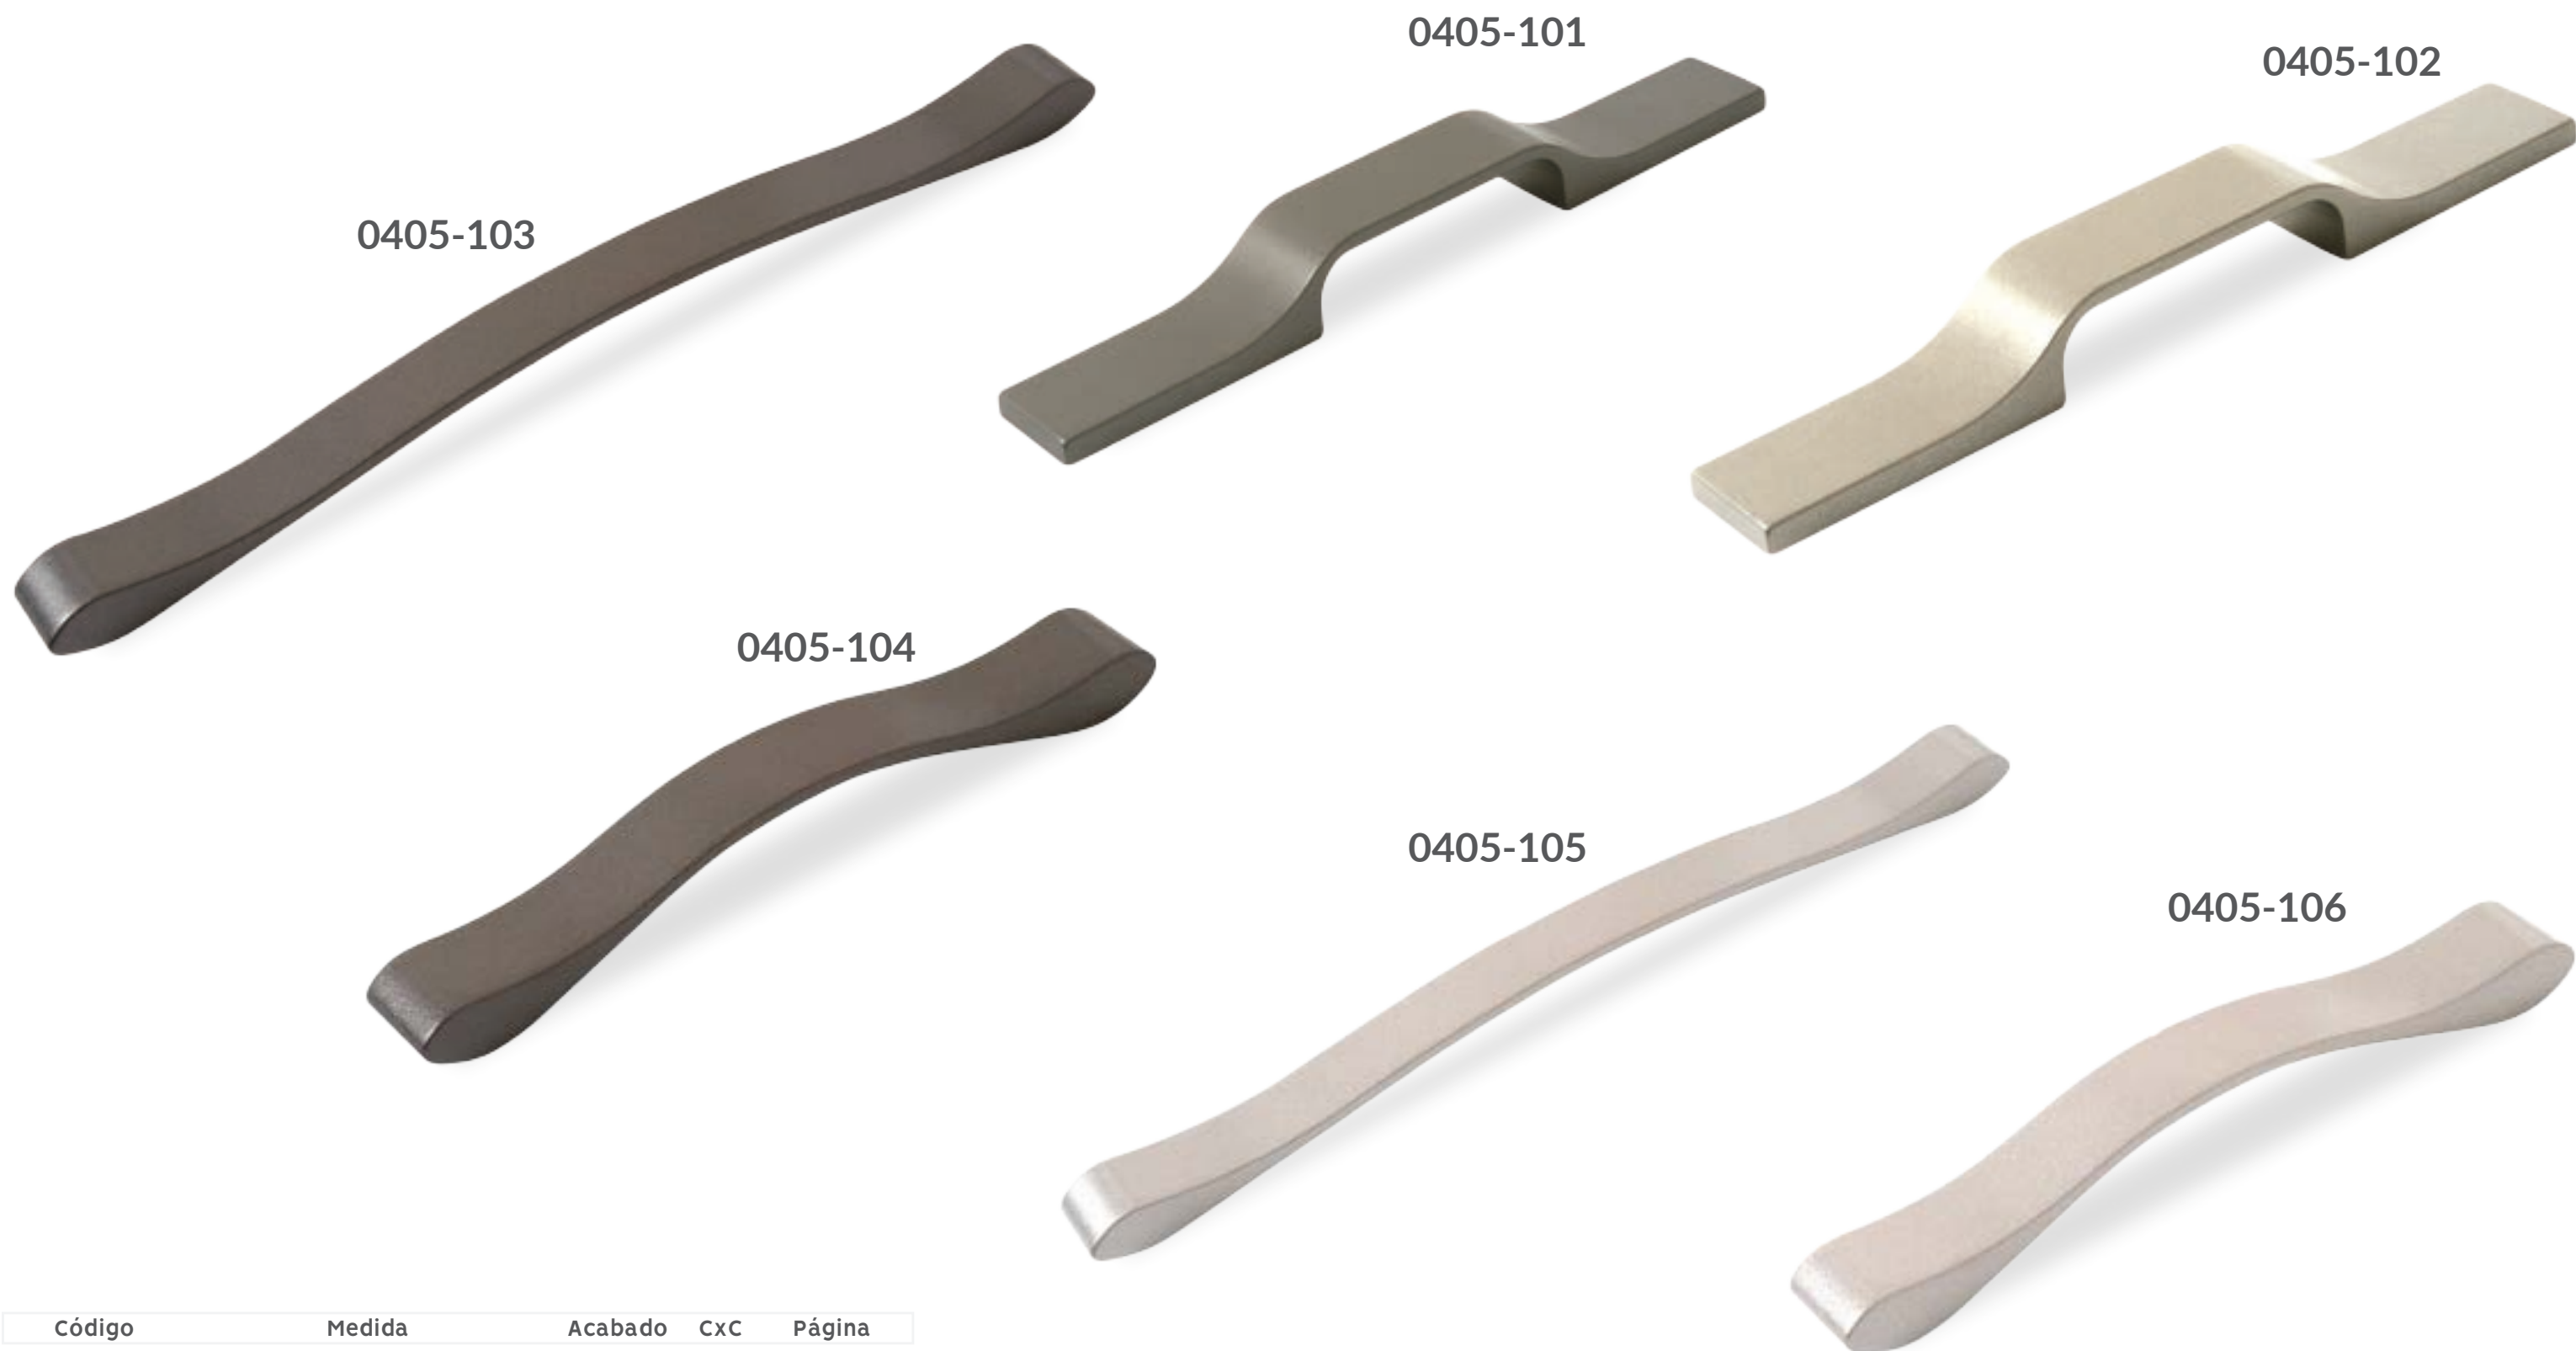

### —MUESTRARIO 022

Genera valor con jaladeras de estilo innovador, desarrollando muebles que incluyen diseños con experiencias efectivas.

Las formas simétricas del muestrario 022 poseen una apariencia que incorpora toques de diseño y personalidad única.