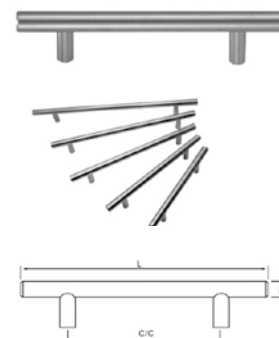

Jaladera "H" para línea de muebles en madera, fierro, mdf, etc. Varias medidas

BRK 4004							
SKU	Clave comercial	Medidas			Tipo	Material	Precio sugerido al público con IVA
		Diámetro	Centros (C)	Longitud (L)			
MX66677	BRK 4004-12x064	12 mm	64 mm	124 mm	Hueca	Acero Inoxidable	$21.00
MX66678	BRK 4004-12x096		96 mm	150 mm			$25.00
MX66679	BRK 4004-12x128		128 mm	200 mm			$25.00
MX66680	BRK 4004-12x160		160 mm	220 mm			$26.00
MX66681	BRK 4004-12x192		192 mm	242 mm			$34.00
MX66682	BRK 4004-12x256		256 mm	306 mm			$37.00
MX66683	BRK 4004-12x288		288 mm	348 mm			$42.00
MX66684	BRK 4004-12x320		320 mm	370 mm			$49.00
MX66685	BRK 4004-12x416		416 mm	476 mm			$60.00