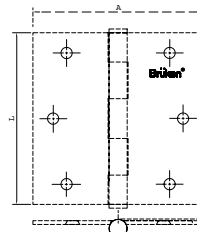

Bisagra arquitectónica con baleros

• Material: Fierro

BRK 5240 | 5241 | 5242 | 5244 | 5245						
SKU	Clave comercial	Medidas			Tornillos	Precio sugerido al público con IVA
		Longitud	Ancho	Espesor		
MX66532	BRK 5240				6	$26.00
MX66533	BRK 5241	3"	3"	2 mm		$30.00
MX66534	BRK 5242					$30.00
MX66535	BRK 5245	4"	4"	3 mm		$80.00