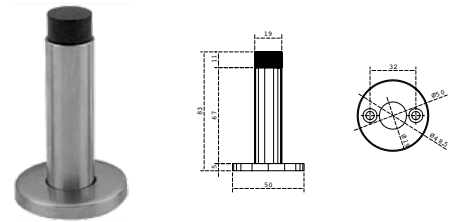

BRK 4153		
SKU	Características	Precio sugerido al público con IVA
MX66732	Tope fijación a muro. • Material: Acero inoxidable 304 • Medidas: Ø19 x 50 x 72 mm	$105.00