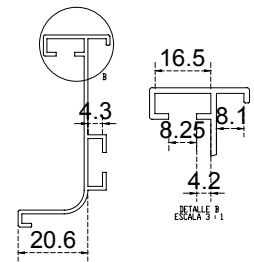

Perfil Gola L con espacio para luz LED.

BRK 4021			
SKU	Clave comercial	Acabado	Precio sugerido al público con IVA
MX67572	BRK4021 NAT	Natural	$323.00
MX67573	BRK4021 NG	Negro	$328.00