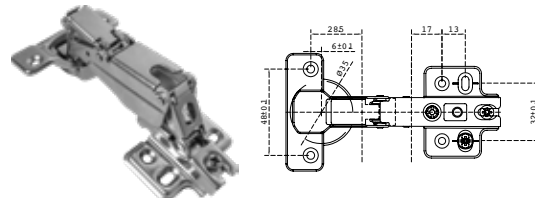

BRK 5305		
SKU	Características	Precio sugerido al público con IVA
MX66546	- Bisagra a 165° - Diámetro: 35 mm - Espesor: 1 mm - Venta por pieza	$43.00