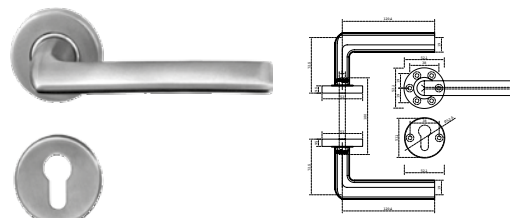

BRK 4706		
SKU	Características	Precio sugerido al público con IVA
MX66702	Manija sólida incluye boca - llave y tornillos. • Medidas: Ø52 x 131 x 60 mm y boca-llave Ø53 x 10 mm • Material: Acero inoxidable calidad 304 • Acabado: Satin	$494.00