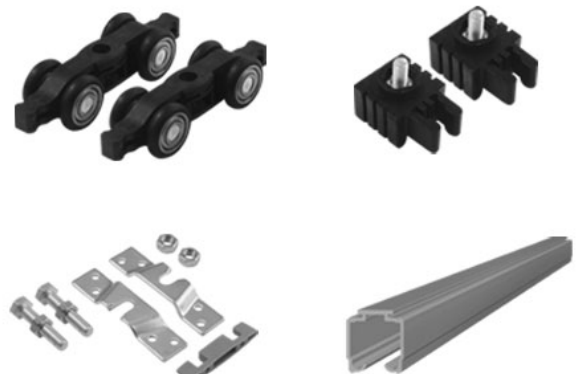

BRK 9600 KIT DE CLOSET CORREDIZO PARA PUERTA DE MADERA

Sistema corredizo para madera o aluminio: BRK 9600

Características generales:

- Capacidad de carga: 100 kg
- Espesor mínimo de puerta: 20 mm
- Ancho mínimo de puerta: 500 mm
- Material: Aluminio
- Acabado: Satinado
- El riel se vende por separado

SKU	Descripción	Precio sugerido al público con IVA
MX67167	Kit de closet corredizo para puertas de madera o aluminio. • Incluye: Carretillas, Topes, Kit de accesorios. (No incluye riel)	$199.00