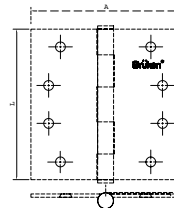

Bisagra de libro en fierro con 4, 6 y 8 perforaciones.

* Las perforaciones pueden variar de acuerdo al tamaño.

• Material: Fierro.

BRK 5200 | 5201 | 5202 | 5203 | 5204 | 5207 | 5212							
SKU	Clave comercial	Acabados	Medidas			Tornillos	Precio sugerido al público con IVA
			Longitud	Ancho	Espesor		
MX66517	BRK 5200		2"	2"	1.2 mm	4	$12.00
MX66518	BRK 5201		2.5"	2.5"	1.3 mm		$15.00
MX66519	BRK 5202	Níquel Satin	3"	3"	1.6 mm	6	$17.00
MX66520	BRK 5203		3.5"	3.5"	2.2 mm		$25.00
MX66521	BRK 5204		4"	4"		8	$30.00
MX66524	BRK 5207	Latón Antiguo	3"	3"	1.5 mm	6	$25.00
MX66529	BRK 5212	Latón Brillante				6	$19.00