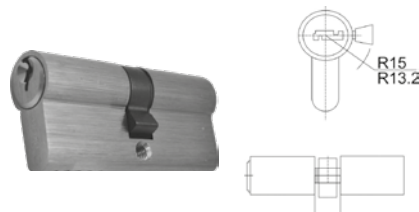

Cilindro seguridad estándar
Llave - Llave.

BRK 4771				
SKU	Clave comercial	Medidas	Seguridad Estándar	Precio sugerido al público con IVA
MX66626	BRK 4771-70	70 mm 35/35	3 Llaves	$220.00
MX66627	BRK 4771-80	80 mm 40/40		$276.00
MX66625	BRK 4771-10	100 mm 50/50		$334.00