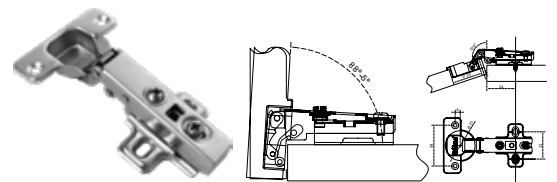

BRK 5320		
SKU	Características	Precio sugerido al público con IVA
MX66549	• Hidráulica recta • Diámetro: 35 mm • Espesor: 1 mm • Venta por pieza • Base clip • Cierre lento	$30.00