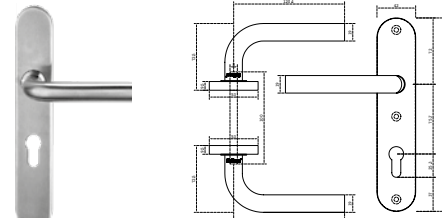

BRK 4709		
SKU	Características	Precio sugerido al público con IVA
MX66705	Manija "J" con placa ovalada incluye tornillos. • Medidas: 228 x 43 x 10 mm • Material: Acero inoxidable calidad 304 • Acabado: Satin	$485.00