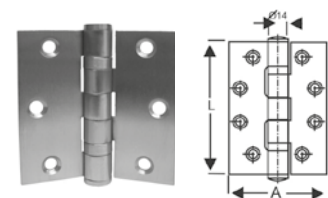

Bisagra en acero inoxidable calidad 304 con baleros para marcos de madera y metálicos, perno suelto y doble balero.

- **Capacidad de carga:** 80 kgs. x 3 pzs.
- **Acabado:** Satín.
- **Material:** Acero inoxidable 304

BRK 4202							
SKU	Clave comercial	Formato	Medidas			Tornillos	Precio sugerido al público con IVA
			Longitud	Ancho	Espesor		
MX66506	BRK 4202-3x3x3	3 x 3 x 3	3"	3"	3 mm	6	$96.00
MX66508	BRK 4202-4x4x3	4 x 4 x 3	4"	4"			$154.00
MX66507	BRK 4202-45x4x35	4.5 x 4 x 3.5	4.5"	4"	3.5 mm	8	$193.00