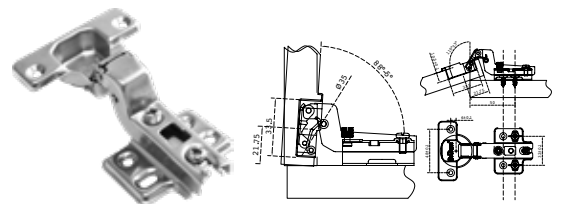

BRK 5302		
SKU	Características	Precio sugerido al público con IVA
MX66545	• Curva • Diámetro: 35 mm • Espesor: 1 mm • Venta por par	$22.00