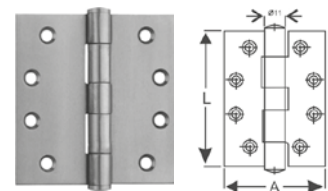

Bisagra de libro en acero inoxidable calidad 201, para marcos de madera, fierro y aluminio

- **Capacidad de carga:** 80 kgs. x 3 pzs.
- **Acabado:** Satín
- **Material:** Acero inoxidable 201

BRK 4201							
SKU	Clave comercial	Formato	Medidas			Tornillos	Precio sugerido al público con IVA
			A	B	C		
MX66502	BRK 4201-2x2x2	2 X 2 x 2	2"	2"	2 mm	6	$48.00
MX66501	BRK 4201-25x25x2	2.5 X 2.5 x 2	2.5"	2.5"			$56.00
MX66504	BRK 4201-3x3x2	3 X 3 x 2	3"	3"	2.5 mm	6	$60.00
MX66503	BRK 4201-35x35x2	3.5 X 3.5 x 2	3.5"	3.5"			$65.00
MX66505	BRK 4201-4x4x25	4 X 4 x 2.5	4"	4"	2.5 mm	8	$96.00