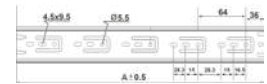

EXTENSIÓN TOTAL								
SKU	Clave comercial	Características	Medidas					Precio sugerido al público con IVA
			Longitud	Ancho	Espesor	A	B	
MX66564	BRK 4250	Corredera de extensión Material: Acero Acabado: Zincado Capacidad: 40 kg	295 mm (12")*	35 mm	0.9 x 0.9 x 0.9 mm	300	33	$49.00
MX66565	BRK 4251		345 mm (14")*			350	41	$56.00
MX66566	BRK 4252		395 mm (16")			400		$65.00
MX66567	BRK 4253		445 mm (18")			450		$68.00
MX66568	BRK 4254		495 mm (20")			500	45	$75.00
MX66569	BRK 4255		545 mm (22")			550		$82.00
MX66570	BRK 4256		595 mm (24")	600		$93.00		
MX66571	BRK 4260		250 mm (10")	250		$56.00		
MX66572	BRK 4261		300 mm (12")	300		$66.00		
MX66573	BRK 4262		350 mm (14")	350		$79.00		
MX66574	BRK 4263		400 mm (16")*	45 mm	1 x 1 x 1 mm	400	35	$91.00
MX66575	BRK 4264		450 mm (18")			450		$101.00
MX66576	BRK 4265		500 mm (20")			500		$113.00
MX66577	BRK 4266		550 mm (22")			550		$128.00
MX66578	BRK 4267		600 mm (24")			600		$142.00

CIERRE SUAVE							
SKU	Clave comercial	Características	Medidas				Precio sugerido al público con IVA
			Longitud	Ancho	Espesor	A	
MX66579	BRK 4270	Corredera de extensión Material: Acero Acabado: Zincado Capacidad: 40 kg	350 mm (14")	36 mm	1.2 x 1.2 x 1.2 mm	350	$151.00
MX66580	BRK 4271		400 mm (16")			400	$177.00
MX66581	BRK 4272		450 mm (18")			450	$184.00
MX66582	BRK 4273		500 mm (20")			500	$199.00
MX66583	BRK 4274		550 mm (22")			550	$216.00

PUSH TO OPEN					
SKU	Clave comercial	Características	Medidas		Precio sugerido al público con IVA
			Longitud	A	
MX66584	BRK 4281	Corredera de extensión Material: Acero Acabado: Zincado Capacidad: 40 kg	350 mm (14")	342.5	$137.00
MX66585	BRK 4282		400 mm (16")	392.5	$165.00
MX66586	BRK 4283		450 mm (18")	442.5	$177.00
MX66587	BRK 4284		500 mm (20")	492.5	$180.00
MX66588	BRK 4285		550 mm (22")	540.0	$203.00