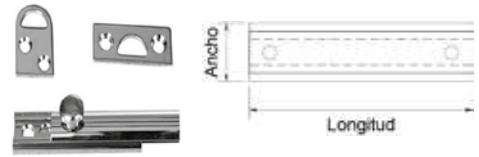

Pasador sobrepuesto.

- **Material:** Latón
- **Acabado:** Níquel satin

BRK 4306					
SKU	Clave comercial	Medidas			Precio sugerido al público con IVA
		Longitud	Longitud (mm)	Ancho	
MX66748	BRK 4306-16X45	4.5"	88	16 mm	$263.00