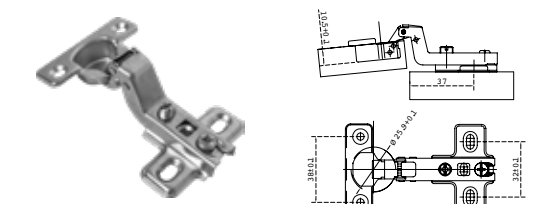

BRK 5332		
SKU	Características	Precio sugerido al público con IVA
MX66554	- Mini bisagra curva - Diámetro: 26 mm - Espesor: 1 mm - Venta por par	$22.00