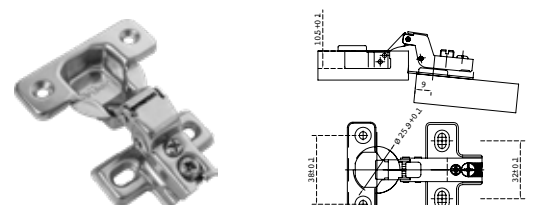

BRK 5340		
SKU	Características	Precio sugerido al público con IVA
MX66555	- Bisagra brazo corto semi - curva - Diámetro: 35 mm - Espesor: 1 mm - Venta por par	$25.00