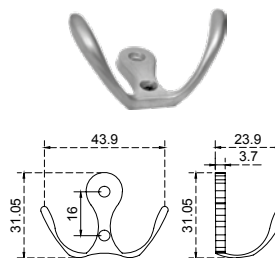

BRK 6903			
SKU	Características	Acabado	Precio sugerido al público con IVA
MX66497	Perchero de pared doble. • Material: Zamac • Longitud a centros: 16 mm	Níquel Satín	$19.00
MX66498	• Longitud: 46 mm • Altura: 29 mm	Cromo Mate	$16.00