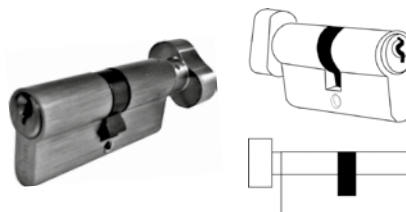

Puertas Tipo Granero **BRK9700A**

LÍNEA MADERA CATÁLOGO 2023

Brüken
ASSA ABLOY

BISAGRAS

Bisagra oculta en zamac para puertas de madera, de gran calidad y diseño esbelto.

- **Capacidad de carga:** 45 y 70 kgs
- **Material:** Zamac
- **Material de la articulación:** Acero inoxidable
- **Acabado:** Satín

BRK 4754		
SKU	Características	Precio sugerido al público con IVA
MX66901	<p>Mecanismo de embutir con bulones y sin pestillo para puertas de madera.</p> <p>Medidas: 110x78</p> <p>Material: Placa de acero inoxidable 304 y cuerpo de acero</p>	\$180.00

Cilindro seguridad estándar
Llave - Llave.

BRK 4771				
SKU	Clave comercial	Medidas	Seguridad Estándar	Precio sugerido al público con IVA
MX66626	BRK 4771-70	70 mm 35/35	3 Llaves	\$220.00
MX66627	BRK 4771-80	80 mm 40/40		\$276.00
MX66625	BRK 4771-10	100 mm 50/50		\$334.00

Cilindro seguridad estándar
Llave - Mariposa.

BRK 4772				
SKU	Clave comercial	Medidas	Seguridad Estándar	Precio sugerido al público con IVA
MX66629	BRK 4772-70	70 mm 35/35	3 Llaves	\$234.00
MX66630	BRK 4772-80	80 mm 40/40		\$390.00
MX66628	BRK 4772-100	100 mm 50/50		\$521.00