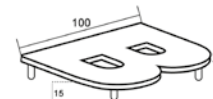

BRK 4103 - B			
SKU	Clave comercial	Características	Precio sugerido al público con IVA
MX66726	BRK 4103B	Letras con gran resistencia a la corrosión idóneos para colocar al exterior. • Material: Acero inoxidable calidad 304 • Enumeración: B • Longitud A: 100 mm	$146.00