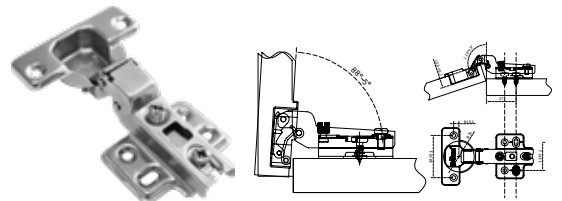

BRK 5301		
SKU	Características	Precio sugerido al público con IVA
MX66544	• Semi - curva • Diámetro: 35 mm • Espesor: 1 mm • Venta por par	$22.00