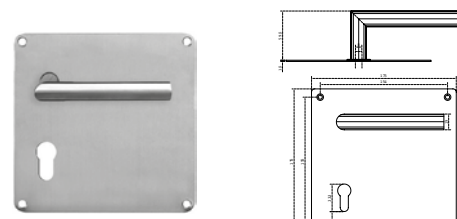

BRK 4712		
SKU	Características	Precio sugerido al público con IVA
MX66693	Manija "L" tubular con placa cuadrada sin boca-llave incluye tornillos. • Medidas: 170 x 170 x 1.5 mm • Material: Acero inoxidable calidad 304 • Acabado: Satin	$609.00