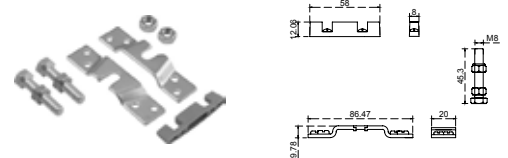

BRK 9603		
SKU	Características	Precio sugerido al público con IVA
MX67166	Kit de accesorios para instalación de sistema corredizo BRK 9600	$60.00