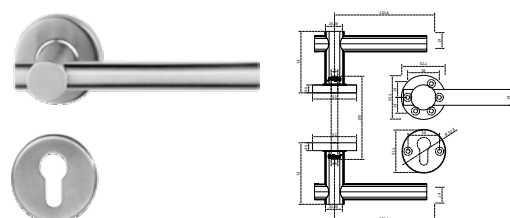

BRK 4707		
SKU	Características	Precio sugerido al público con IVA
MX66703	Manija tubular incluye boca - llave y tornillo. • Medidas: Ø52 x 135.5 x 57.5 mm y boca-llave Ø53 x 10 mm • Material: Acero inoxidable calidad 304 • Acabado: Satin	$779.00