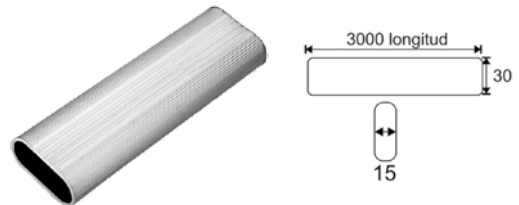

BRK 5454		
SKU	Características	Precio sugerido al público con IVA
	Tubo estriado oval de 3 mts.	
MX66762	• Material: Aleación de aluminio • Acabado: Cromo • Espesor: 0.75 mm	$142.00