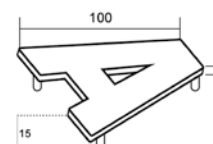

LETRAS, NÚMEROS Y SEÑALÉTICA

BRK 4103 - A			
SKU	Clave comercial	Características	Precio sugerido al público con IVA
MX66725	BRK 4103A	Letras con gran resistencia a la corrosión idóneos para colocar al exterior. • Material: Acero inoxidable calidad 304 • Enumeración: A • Longitud A: 100 mm	$146.00