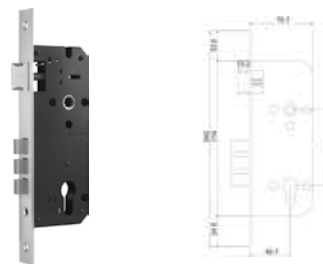

BRK 4753		
SKU	Características	Precio sugerido al público con IVA
MX66615	Mecanismo de embutir pestillo - bulones cuadrados de 45 x 85 con escudo. Material: Placa de acero en acabado níquel satin y mecanismo de acero.	$242.00