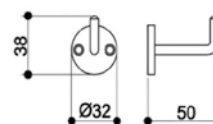

BRK 4900		
SKU	Características	Precio sugerido al público con IVA
	Percha sencilla de diseño vanguardista.	
MX66741	• Material: Acero Inoxidable calidad 304 • Acabado: Satín • Medidas: Ø32 x 38 x 50 mm	$114.00