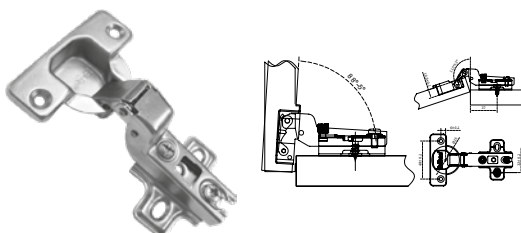

BRK 5362		
SKU	Características	Precio sugerido al público con IVA
MX66559	- Bisagra bidimensional curva - Push to Open - Diámetro: 35 mm - Espesor: 1 mm - Venta por par	$30.00