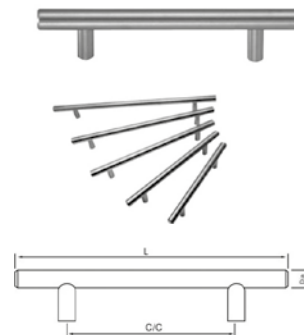

PUSH TO OPEN					
SKU	Clave comercial	Características	Medidas		Precio sugerido al público con IVA
			Longitud	A	
MX66584	BRK 4281	Corredera de extensión Material: Acero Acabado: Zincado Capacidad: 40 kg	350 mm (14")	342.5	\$137.00
MX66585	BRK 4282		400 mm (16")	392.5	\$165.00
MX66586	BRK 4283		450 mm (18")	442.5	\$177.00
MX66587	BRK 4284		500 mm (20")	492.5	\$180.00
MX66588	BRK 4285		550 mm (22")	540.0	\$203.00

JALADERAS

Conoce nuestra línea completa de jaladeras para cristal y madera en la página: 262.

Jaladera "H" sólida para línea de muebles en madera, fierro, mdf, etc.
Varias medidas entre centros y largo total.

• Material: Acero inoxidable

BRK 4001 A					
SKU	Clave comercial	Medidas			Precio sugerido al público con IVA
		Diámetro	Centros (C)	Longitud (L)	
MX66658	BRK4001 A 150MM	10 mm	96 mm	150 mm	\$48.00
MX66659	BRK4001 A 200MM		128 mm	200 mm	\$57.00
MX66660	BRK4001 A 280MM		230 mm	280 mm	\$56.00
MX66661	BRK4001 A 370MM		320 mm	370 mm	\$52.00
MX66662	BRK4001 A 150MM	12 mm	96 mm	150 mm	\$65.00
MX66663	BRK4001 A 200MM		128 mm	200 mm	\$73.00