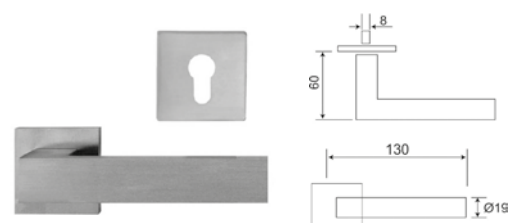

BRK 4703		
SKU	Características	Precio sugerido al público con IVA
MX66699	Manija "C" hueca Incluye su boca - llave y juego de tornillos recortables. - Material: Acero inoxidable calidad 304 - Acabado: Satín	$427.00