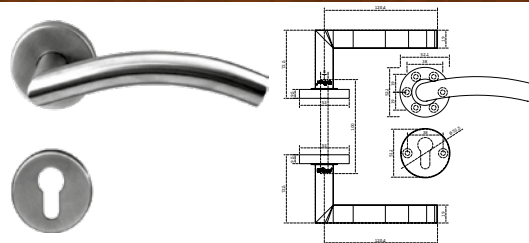

BRK 4704		
SKU	Características	Precio sugerido al público con IVA
MX66700	Manija tubular incluye boca - llave y tornillos. • Medidas: Manija Ø20 x 130 x 60 mm y boca-llave Ø53 x 10 mm • Material: En acero inoxidable calidad 304 • Acabado: Satin	$306.00