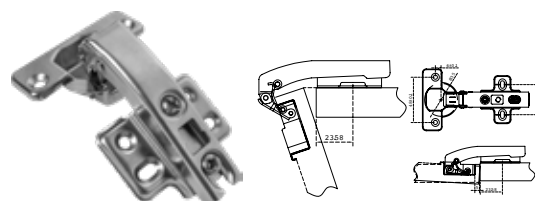

BRK 5306		
SKU	Características	Precio sugerido al público con IVA
MX66547	- Bisagra a 90° - Diámetro: 35 mm - Espesor: 1 mm - Venta por par	$44.00