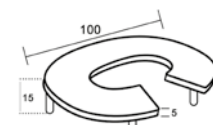

BRK 4103 - C			
SKU	Clave comercial	Características	Precio sugerido al público con IVA
MX66727	BRK 4103C	Letras con gran resistencia a la corrosión idóneos para colocar al exterior. • Material: Acero inoxidable calidad 304 • Enumeración: C • Longitud A: 100 mm	$146.00