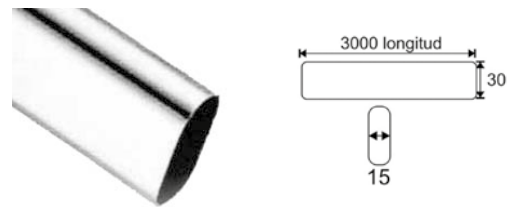

BRK 5450		
SKU	Características	Precio sugerido al público con IVA
	Tubo oval de 3 mts.	
MX66761	• Espesor: 1 mm • Material: Fierro • Acabado: Cromo	$160.00