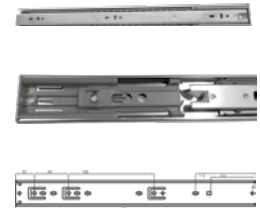

EXTENSIÓN TOTAL								
SKU	Clave comercial	Características	Medidas					Precio sugerido al público con IVA
			Longitud	Ancho	Espesor	A	B	
MX66564	BRK 4250	Corredera de extensión Material: Acero Acabado: Zincado Capacidad: 40 kg	295 mm (12")*	35 mm	0.9 x 0.9 x 0.9 mm	300	33	$49.00
MX66565	BRK 4251		345 mm (14")*			350	41	$56.00
MX66566	BRK 4252		395 mm (16")			400		$65.00
MX66567	BRK 4253		445 mm (18")			450		$68.00
MX66568	BRK 4254		495 mm (20")			500	45	$75.00
MX66569	BRK 4255		545 mm (22")			550		$82.00
MX66570	BRK 4256		595 mm (24")	600		$93.00		
MX66571	BRK 4260		250 mm (10")	250		$56.00		
MX66572	BRK 4261		300 mm (12")	300		$66.00		
MX66573	BRK 4262		350 mm (14")	350		$79.00		
MX66574	BRK 4263		400 mm (16")*	45 mm	1 x 1 x 1 mm	400	35	$91.00
MX66575	BRK 4264		450 mm (18")			450		$101.00
MX66576	BRK 4265		500 mm (20")			500		$113.00
MX66577	BRK 4266		550 mm (22")			550		$128.00
MX66578	BRK 4267		600 mm (24")			600		$142.00

CIERRE SUAVE							
SKU	Clave comercial	Características	Medidas				Precio sugerido al público con IVA
			Longitud	Ancho	Espesor	A	
MX66579	BRK 4270	Corredera de extensión Material: Acero Acabado: Zincado Capacidad: 40 kg	350 mm (14")	36 mm	1.2 x 1.2 x 1.2 mm	350	$151.00
MX66580	BRK 4271		400 mm (16")			400	$177.00
MX66581	BRK 4272		450 mm (18")			450	$184.00
MX66582	BRK 4273		500 mm (20")			500	$199.00
MX66583	BRK 4274		550 mm (22")			550	$216.00