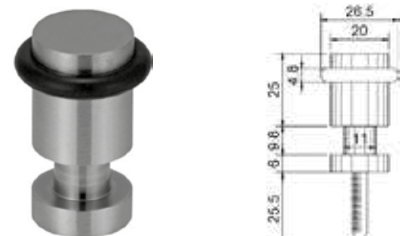

BRK 4155		
SKU	Características	Precio sugerido al público con IVA
MX66734	Tope cilíndrico sólido de fácil colocación. • Material: Acero inoxidable 304 • Acabado: Satín	$159.00