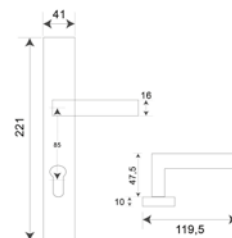

BRK 4710		
SKU	Características	Precio sugerido al público con IVA
MX66873	Manija "C" con placa cuadrada incluye tornillos. • Medidas: 210 x 42 x 10 mm • Material: Acero inoxidable calidad 304 • Acabado: Satín	$511.00