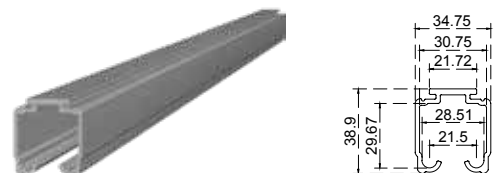

BRK 9604			
SKU	Características	Medidas	Precio sugerido al público con IVA
MX67179	Riel superior	2 M	$367.00
MX67178		3 M	$735.00

CALIDAD, DISEÑO, DURABILIDAD Y GARANTÍA.

SÓLO LOS PRODUCTOS BRÜKEN TE LO DAN