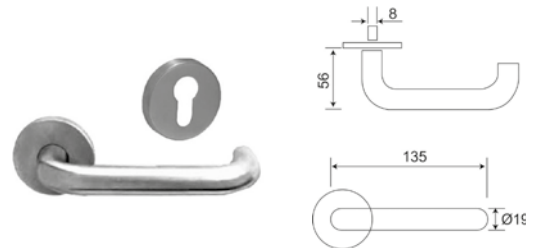

Kits de Acceso disponibles (Mecanismo de embutir + cilindro)

KIT MECANISMO + CILINDRO			
SKU	Clave comercial	Descripción	Precio sugerido al público con IVA
MX66479	KITMANIJAS01	Kit Mecanismo Brk4751/ Cilindro4773-70Mm	$749.00
MX66480	KITMANIJAS02	Kit Mecanismo Brk4751/ Cilindro4774-70Mm	$785.00
MX66481	KITMANIJAS03	Kit Mecanismo Brk4752/ Cilindro4771-70Mm	$404.00
MX66482	KITMANIJAS04	Kit Mecanismo Brk4752/ Cilindro4772-70Mm	$426.00
MX66483	KITMANIJAS05	Kit Mecanismo Brk4752/ Cilindro4775-70Mm	$426.00
MX66484	KITMANIJAS06	Kit Mecanismo Brk4753/ Cilindro4773-70Mm	$426.00
MX66485	KITMANIJAS07	Kit Mecanismo Brk4753/ Cilindro4774-70Mm	$426.00
MX66486	KITMANIJAS08	Kit Mecanismo Brk4752/ Cilindro4773-70Mm	$530.00
MX66487	KITMANIJAS09	Kit Mecanismo Brk4752/ Cilindro4774-70Mm	$530.00

BRK 4700		
SKU	Características	Precio sugerido al público con IVA
MX66696	Manija "U" tubular Incluye su boca - llave y juego de tornillos recortables. - Material: Acero inoxidable calidad 304 - Acabado: Satín	$305.00