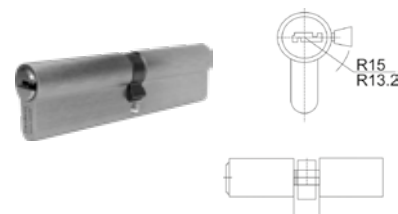

Cilindro seguridad estándar
Llave - Llave. De alta seguridad.

BRK 4773				
SKU	Clave comercial	Medidas	Seguridad Estándar	Precio sugerido al público con IVA
MX66632	BRK 4773-70	70 mm 35/35	5 Llaves	$253.00
MX66633	BRK 4773-80	80 mm 40/40		$387.00
MX66631	BRK 4773-100	100 mm 50/50		$530.00
MX66895	BRK 4773-120	120 mm 60/60		$560.00
MX66896	BRK 4773-140	140 mm 70/70		$586.00