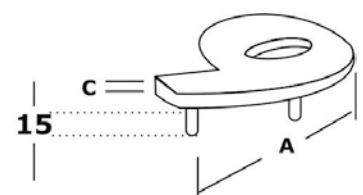

Números con gran resistencia a la corrosión idóneos para colocar al exterior.

• Material: Acero inoxidable 304

BRK 4101 | 4102					
Numeración	SKU	Clave comercial	Medidas		Precio sugerido al público con IVA
			Longitud (A)	Espesor (C)	
0	MX66707	BRK4101-0	100 mm		$132.00
1	MX66708	BRK4101-1			$132.00
2	MX66709	BRK4101-2			$132.00
3	MX66710	BRK4101-3			$132.00
4	MX66711	BRK4101-4			$132.00
5	MX66712	BRK4101-5			$142.00
6 ó 9	MX66713	BRK4101-6			$132.00
7	MX66714	BRK4101-7			$132.00
8	MX66715	BRK4101-8			$132.00
0	MX66716	BRK4102-0	150 mm	2 mm	$208.00
1	MX66717	BRK4102-1			$208.00
2	MX66718	BRK4102-2			$208.00
3	MX66719	BRK4102-3			$208.00
4	MX66720	BRK4102-4			$208.00
5	MX66721	BRK4102-5			$208.00
6 ó 9	MX66722	BRK4102-6			$208.00
7	MX66723	BRK4102-7			$208.00
8	MX66724	BRK4102-8			$208.00

0 1 2 3 4
5 6 7 8 9