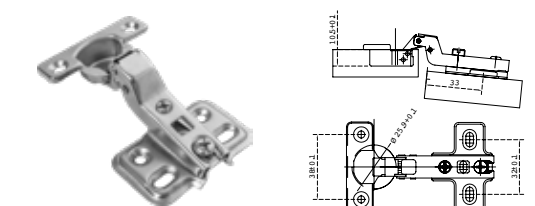

BRK 5331		
SKU	Características	Precio sugerido al público con IVA
MX66553	- Mini bisagra semi - curva - Diámetro: 26 mm - Espesor: 1 mm - Venta por par	$15.00