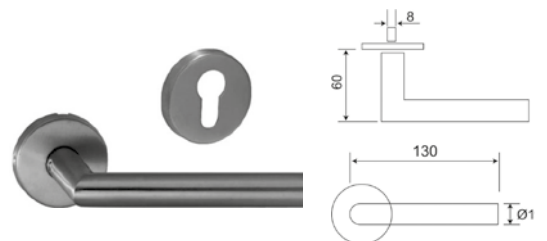

BRK 4702		
SKU	Características	Precio sugerido al público con IVA
MX66698	Manija "L" tubular Incluye su boca - llave y juego de tornillos recortables. - Material: Acero inoxidable calidad 304 - Acabado: Satín	$300.00