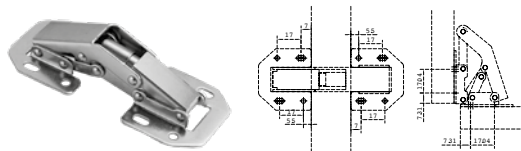

Puertas Tipo Granero **BRK9700A**

LÍNEA MADERA CATÁLOGO 2023

Brüken
ASSA ABLOY

BISAGRAS

Bisagra oculta en zamac para puertas de madera, de gran calidad y diseño esbelto.

- **Capacidad de carga:** 45 y 70 kgs
- **Material:** Zamac
- **Material de la articulación:** Acero inoxidable
- **Acabado:** Satín

Bisagra en acero inoxidable calidad 304 con baleros para marcos de madera y metálicos, perno suelto y doble balero.

- **Capacidad de carga:** 80 kgs. x 3 pzs.
- **Acabado:** Satín.
- **Material:** Acero inoxidable 304

BRK 5331		
SKU	Características	Precio sugerido al público con IVA
MX66553	<ul style="list-style-type: none"> Mini bisagra semi - curva Diámetro: 26 mm Espesor: 1 mm Venta por par 	\$15.00

BRK 5332		
SKU	Características	Precio sugerido al público con IVA
MX66554	<ul style="list-style-type: none"> Mini bisagra curva Diámetro: 26 mm Espesor: 1 mm Venta por par 	\$22.00

BRK 5340		
SKU	Características	Precio sugerido al público con IVA
MX66555	<ul style="list-style-type: none"> Bisagra brazo corto semi - curva Diámetro: 35 mm Espesor: 1 mm Venta por par 	\$25.00

BRK 5341		
SKU	Características	Precio sugerido al público con IVA
MX66556	<ul style="list-style-type: none"> Bisagra bidimensional de sobreponer Espesor: 1 mm Venta por pieza 	\$21.00