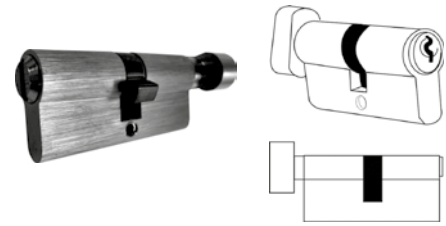

**Cilindro para baño
Desbloqueo - Mariposa.**

BRK 4775				
SKU	Clave comercial	Medidas	Baño	Precio sugerido al público con IVA
MX66638	BRK 4775-70	70 mm 35/35	Sin llaves	$189.00
MX66639	BRK 4775-80	80 mm 40/40		$392.00
MX66637	BRK 4775-100	100 mm 50/50		$521.00