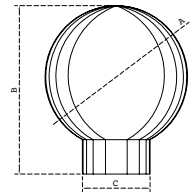

Botón sólido.

• **Material:** Acero inoxidable

BRK 4051					
SKU	Clave comercial	Medidas			Precio sugerido al público con IVA
		Diámetro (A)	Centros (C)	Longitud (B)	
MX66686	BRK 4051-15x18	15 mm	7 mm	18 mm	$48.00
MX66687	BRK 4051-20x24	20 mm	11 mm	24 mm	$60.00
MX66688	BRK 4051-25x34	25 mm	13 mm	34 mm	$65.00
MX66689	BRK 4051-30x36	30 mm	15 mm	36 mm	$89.00