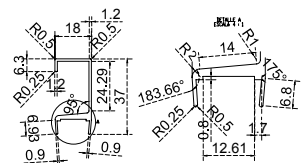

Perfil sencillo para mueble tipo C.

BRK 4022			
SKU	Clave comercial	Acabado	Precio sugerido al público con IVA
MX67574	BRK4022 NAT	Natural	$248.00
MX67575	BRK4022 NG	Negro	$254.00