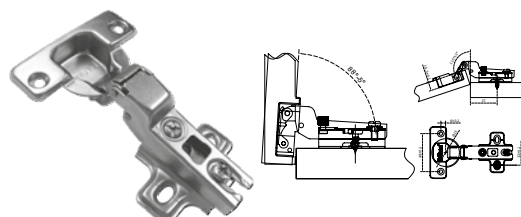

BRK 5361		
SKU	Características	Precio sugerido al público con IVA
MX66558	- Bisagra bidimensional semi - curva - Push to Open - Diámetro: 35 mm - Espesor: 1 mm - Venta por par	$34.00