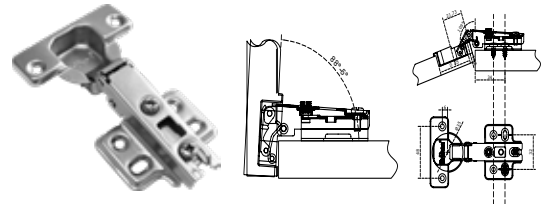

Bisagra alargada para marcos de madera.

• Material: Fierro.

BRK 5270 5271						
SKU	Clave comercial	Acabados	Medidas			Precio sugerido al público con IVA
			Longitud	Ancho	Espesor	
MX66541	BRK 5270	Níquel Satin	73 mm	46 mm	1.3 mm	\$12.00
MX66542	BRK 5271	Latón Antiguo				\$12.00

BISAGRAS BIDIMENSIONALES

BRK 1120 A 1120 B		
SKU	Características	Precio sugerido al público con IVA
MX67595	Luz cálida led para bisagra bidimensional	\$25.00
MX67596	Luz fría led para bisagra bidimensional	\$25.00

Nota: Precio no incluye la bisagra. Precio por luz LED. Incluye Batería.

BRK 5300		
SKU	Características	Precio sugerido al público con IVA
MX66543	<ul style="list-style-type: none"> • Recta • Diámetro: 35 mm • Espesor: 1 mm • Venta por par 	\$22.00