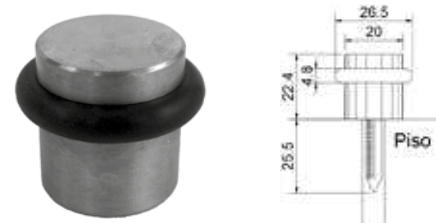

BRK 4156		
SKU	Características	Precio sugerido al público con IVA
MX66735	Tope cilíndrico de fácil colocación. • Material: Acero inoxidable 201 • Acabado: Satín	$30.00