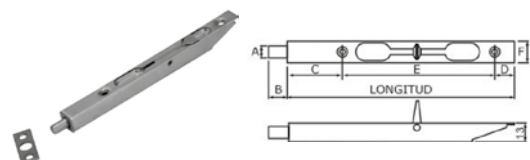

BRK 4300											
SKU	Clave comercial	Medidas									Precio sugerido al público con IVA
		Longitud	Longitud (mm)	Ancho	A	B	C	D	E	F	
MX66745	4300IL6	6 1/4"	159							110 mm	$101.00
MX66746	4300IL8	8"	200							150 mm	$111.00
MX66742	4300IL10	10"	255	3/4"	8 mm	13 mm	36 mm	13 mm	205 mm	16 mm	$128.00
MX66743	4300IL12	12"	300						250 mm		$153.00
MX66744	4300IL18	17 3/4"	450						400 mm		$225.00