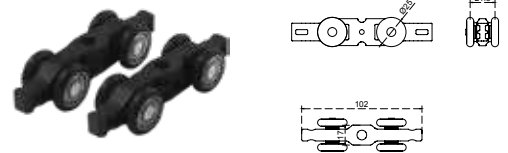

Componentes del Kit de closet BRK 9600

BRK 9601		
SKU	Características	Precio sugerido al público con IVA
MX67164	Carretilla para sistema corredizo	$98.00