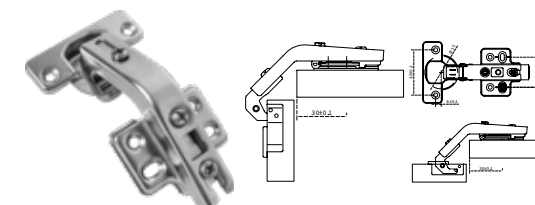

BRK 5307		
SKU	Características	Precio sugerido al público con IVA
MX66548	- Bisagra a 135° - Diámetro: 35 mm - Espesor: 1 mm - Venta por par	$42.00