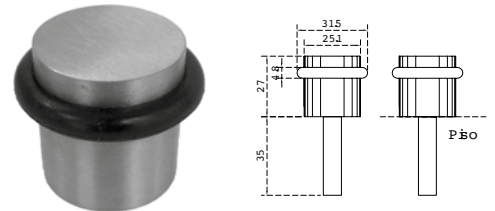

BRK 4154		
SKU	Características	Precio sugerido al público con IVA
MX66733	Tope cilíndrico sólido de fácil colocación con taquete expansible y tuerca de rápido ajuste. • Material: Acero inoxidable • Acabado: Satín	$147.00