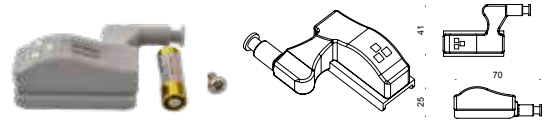

BISAGRAS BIDIMENSIONALES

BRK 1120 A | 1120 B		
SKU	Características	Precio sugerido al público con IVA
MX67595	Luz cálida led para bisagra bidimensional	$25.00
MX67596	Luz fría led para bisagra bidimensional	$25.00