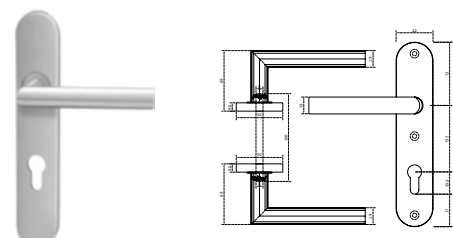

BRK 4708		
SKU	Características	Precio sugerido al público con IVA
MX66704	Manija "L" tubular con placa ovalada incluye tornillos. • Medidas: 228 x 43 x 10 mm • Material: Acero inoxidable calidad 304 • Acabado: Satin	$485.00