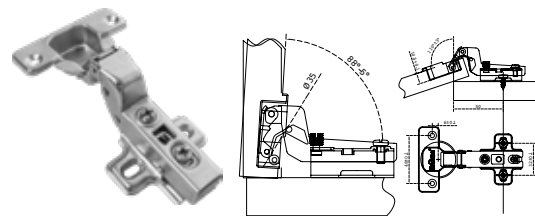

BRK 5322		
SKU	Características	Precio sugerido al público con IVA
MX66551	- Hidráulica curva - Diámetro: 35 mm - Espesor: 1 mm - Venta por pieza - Base clip - Cierre lento	$30.00