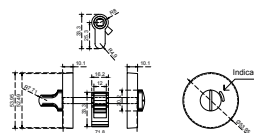

BRK 4010		
SKU	Características	Precio sugerido al público con IVA
MX65751	Pasador con indicador tipo semáforo redondo; para puertas de tambor. • Material: Acero inoxidable 304 • Acabado: Satín • Fijación: Madera - madera • Compatible con el mecanismo embutido BRK 4754 • Color: Rojo / Ocupado. Verde / Libre	$240.00