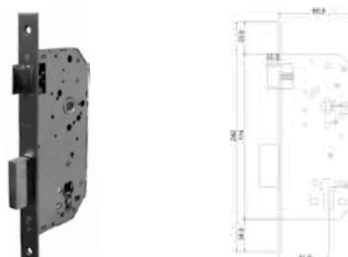

BRK 4752		
SKU	Características	Precio sugerido al público con IVA
MX66614	Mecanismo de embutir pestillo - pasador de 50 x 85 con escudo. Material: Placa de acero inoxidable 304 en acabado satinado y mecanismo de acero.	$236.00