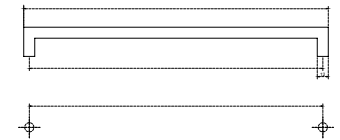

CALIDAD, DISEÑO, DURABILIDAD Y GARANTÍA.

SÓLO LOS PRODUCTOS BRÜKEN TE LO DAN

Jaladera hueca para línea de mueble de madera, fierro, mdf, etc. Varias medidas.

• **Material:** Acero inoxidable

BRK 4003					
SKU	Clave comercial	Medidas			Precio sugerido al público con IVA
		Diámetro	Centros	Longitud	
MX66676	BRK 4003-12x96	12 mm	96 mm	108 mm	\$56.00
MX66668	BRK 4003-12x128		128 mm	140 mm	\$65.00
MX66669	BRK 4003-12x160		160 mm	172 mm	\$65.00
MX66670	BRK 4003-12x192		192 mm	204 mm	\$73.00
MX66671	BRK 4003-12x224		224 mm	236 mm	\$73.00
MX66672	BRK 4003-12x256		256 mm	268 mm	\$89.00
MX66673	BRK 4003-12x320		320 mm	332 mm	\$96.00
MX66674	BRK 4003-12x512		512 mm	524 mm	\$138.00
MX66675	BRK 4003-12x608		608 mm	620 mm	\$153.00