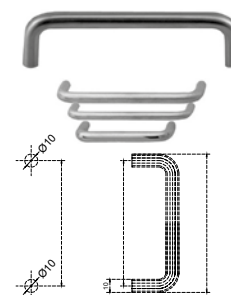

Jaladera sólida en forma de "U" de acero inoxidable para línea de mueble de madera, fierro, mdf, etc.
Varias medidas.

• Material: Acero inoxidable

BRK 4002					
SKU	Clave comercial	Medidas			Precio sugerido al público con IVA
		Diámetro	Centros	Longitud	
MX66664	BRK 4002-10x104x96	10 mm	96 mm	104 mm	$69.00
MX66665	BRK 4002-10x136x128		128 mm	136 mm	$78.00

CALIDAD, DISEÑO, DURABILIDAD Y GARANTÍA.

SÓLO LOS PRODUCTOS BRÜKEN TE LO DAN