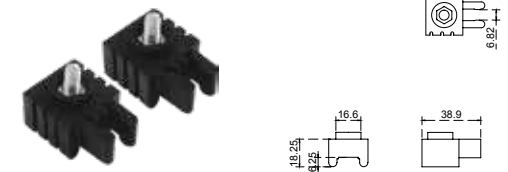

BRK 9602		
SKU	Características	Precio sugerido al público con IVA
MX67165	Tope superior	$40.00