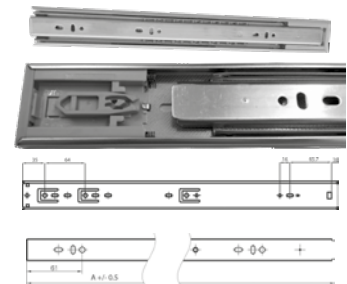

PUSH TO OPEN					
SKU	Clave comercial	Características	Medidas		Precio sugerido al público con IVA
			Longitud	A	
MX66584	BRK 4281	Corredera de extensión Material: Acero Acabado: Zincado Capacidad: 40 kg	350 mm (14")	342.5	$137.00
MX66585	BRK 4282		400 mm (16")	392.5	$165.00
MX66586	BRK 4283		450 mm (18")	442.5	$177.00
MX66587	BRK 4284		500 mm (20")	492.5	$180.00
MX66588	BRK 4285		550 mm (22")	540.0	$203.00