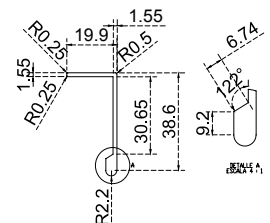

Perfil sencillo para mueble tipo L.

BRK 4023			
SKU	Clave comercial	Acabado	Precio sugerido al público con IVA
MX67576	BRK4023 NAT	Natural	$222.00
MX67577	BRK4023 NG	Negro	$222.00