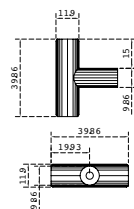

BRK 5053		
SKU	Características	Precio sugerido al público con IVA
MX66695	Botón acerado para muebles de madera. • Material: Acero inoxidable 304 • Acabado: Mate	$19.00