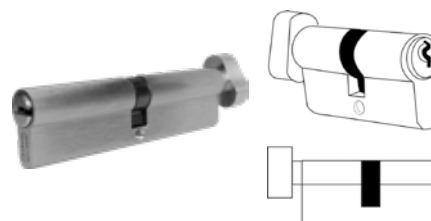

Cilindro seguridad estándar
Llave - Llave.

BRK 4771				
SKU	Clave comercial	Medidas	Seguridad Estándar	Precio sugerido al público con IVA
MX66626	BRK 4771-70	70 mm 35/35	3 Llaves	\$220.00
MX66627	BRK 4771-80	80 mm 40/40		\$276.00
MX66625	BRK 4771-10	100 mm 50/50		\$334.00

Cilindro seguridad estándar
Llave - Mariposa.

BRK 4772				
SKU	Clave comercial	Medidas	Seguridad Estándar	Precio sugerido al público con IVA
MX66629	BRK 4772-70	70 mm 35/35	3 Llaves	\$234.00
MX66630	BRK 4772-80	80 mm 40/40		\$390.00
MX66628	BRK 4772-100	100 mm 50/50		\$521.00

Cilindro seguridad estándar
Llave - Llave. De alta seguridad.

BRK 4773				
SKU	Clave comercial	Medidas	Seguridad Estándar	Precio sugerido al público con IVA
MX66632	BRK 4773-70	70 mm 35/35	5 Llaves	\$253.00
MX66633	BRK 4773-80	80 mm 40/40		\$387.00
MX66631	BRK 4773-100	100 mm 50/50		\$530.00
MX66895	BRK 4773-120	120 mm 60/60		\$560.00
MX66896	BRK 4773-140	140 mm 70/70		\$586.00

Cilindro de alta seguridad
Llave - Mariposa.

BRK 4774				
SKU	Clave comercial	Medidas	Seguridad Estándar	Precio sugerido al público con IVA
MX66635	BRK 4774-70	70 mm 35/35	5 Llaves	\$318.00
MX66636	BRK 4774-80	80 mm 40/40		\$428.00
MX66634	BRK 4774-100	100 mm 50/50		\$657.00
MX66897	BRK 4774-120	120 mm 60/60		\$687.00
MX66898	BRK 4774-140	140 mm 70/70		\$392.00