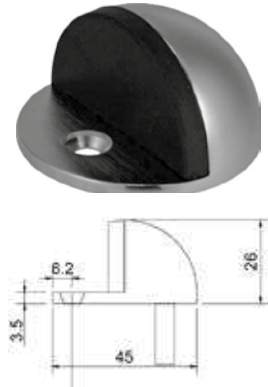

TOPES

BRK 4151			
SKU	Clave comercial	Características	Precio sugerido al público con IVA
BRK 4151 A			
MX66729	BRK 4151A	Tope de media luna con goma de plástico suave para mayor resistencia. • Material: Acero Inoxidable 304 • Acabado: Satín	$109.00
BRK 4151 B			
MX66730	BRK 4151B	Tope de media luna con goma de plástico suave para mayor resistencia. • Material: Zamac • Acabado: Satín	$39.00