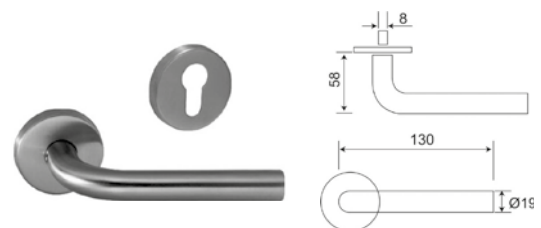

BRK 4701		
SKU	Características	Precio sugerido al público con IVA
MX66697	Manija "J" tubular Incluye su boca - llave y juego de tornillos recortables. - Material: Acero inoxidable calidad 304 - Acabado: Satín	$275.00