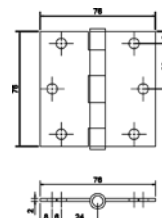

Bisagra arquitectónica sin baleros

• Material: Fierro

BRK 5250 | 5251 | 5252							
SKU	Clave comercial	Acabados	Medidas			Tornillos	Precio sugerido al público con IVA
			Longitud	Ancho	Espesor		
MX66536	BRK 5250	Níquel Satin					$17.00
MX66537	BRK 5251	Latón Antiguo	3"	3"	2 mm	6	$22.00
MX66538	BRK 5252	Latón Pulido					$25.00