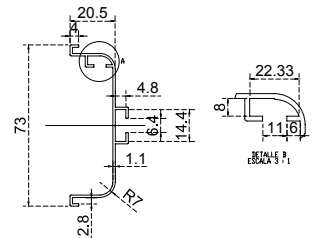

PERFIL GOLA

Perfil Gola C con espacio para luz LED.

BRK 4020			
SKU	Clave comercial	Acabado	Precio sugerido al público con IVA
MX67570	BRK4020 NAT	Natural	$372.00
MX67571	BRK4020 NG	Negro	$372.00