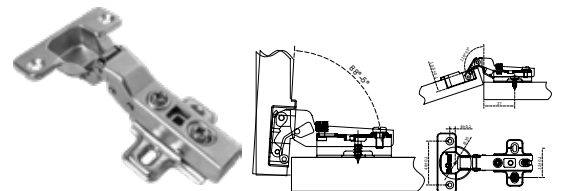

Nota: Precio no incluye la bisagra. Precio por luz LED. Incluye Batería.

BRK 5300		
SKU	Características	Precio sugerido al público con IVA
MX66543	<ul style="list-style-type: none"> • Recta • Diámetro: 35 mm • Espesor: 1 mm • Venta por par 	\$22.00

BRK 5301		
SKU	Características	Precio sugerido al público con IVA
MX66544	<ul style="list-style-type: none"> • Semi - curva • Diámetro: 35 mm • Espesor: 1 mm • Venta por par 	\$22.00

BRK 5302		
SKU	Características	Precio sugerido al público con IVA
MX66545	<ul style="list-style-type: none"> • Curva • Diámetro: 35 mm • Espesor: 1 mm • Venta por par 	\$22.00

BRK 5320		
SKU	Características	Precio sugerido al público con IVA
MX66549	<ul style="list-style-type: none"> • Hidráulica recta • Diámetro: 35 mm • Espesor: 1 mm • Venta por pieza • Base clip • Cierre lento 	\$30.00

BRK 5321		
SKU	Características	Precio sugerido al público con IVA
MX66550	<ul style="list-style-type: none"> • Hidráulica semi - curva • Diámetro: 35 mm • Espesor: 1 mm • Venta por pieza • Base clip • Cierre lento 	\$30.00