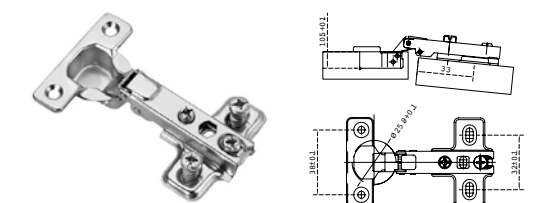

BRK 5330		
SKU	Características	Precio sugerido al público con IVA
MX66552	- Mini bisagra recta - Diámetro: 26 mm - Espesor: 1 mm - Venta por par	$22.00