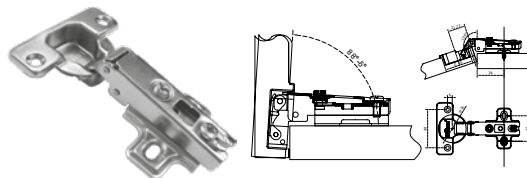

BRK 5360		
SKU	Características	Precio sugerido al público con IVA
MX66557	- Bisagra bidimensional recta - Push to Open - Diámetro: 35 mm - Espesor: 1 mm - Venta por par	$34.00