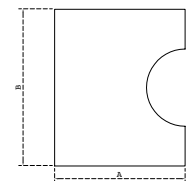

Botón sólido.

• **Material:** Acero inoxidable

BRK 4052				
SKU	Clave comercial	Medidas		Precio sugerido al público con IVA
		Diámetro (A)	Longitud (B)	
MX66690	BRK 4052-15x26	15 mm	26 mm	$37.00
MX66691	BRK 4052-20x28	20 mm	28 mm	$49.00
MX66692	BRK 4052-25x30	25 mm	30 mm	$65.00