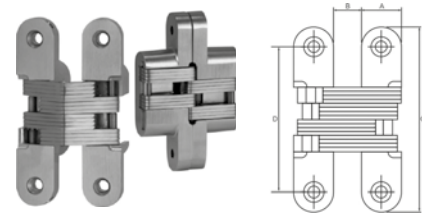

BISAGRAS

Bisagra oculta en zamac para puertas de madera, de gran calidad y diseño esbelto.

- **Capacidad de carga:** 45 y 70 kgs
- **Material:** Zamac
- **Material de la articulación:** Acero inoxidable
- **Acabado:** Satín

BRK 4240							
SKU	Clave comercial	Formato	Medidas				Precio sugerido al público con IVA
			A	B	C	D	
MX66512	BRK 4240-13x45	13 X 45	13	9	45	32	$60.00
MX66513	BRK 4240-13x60	13 X 60	13	8	60.5	47	$89.00
MX66514	BRK 4240-16x70	16 X 70	16	11	70	53.72	$176.00
MX66515	BRK 4240-19x95	19 X 95	19	13	95	74	$194.00
MX66516	BRK 4240-25x118	25 X 118	25	18	117.5	91.5	$337.00