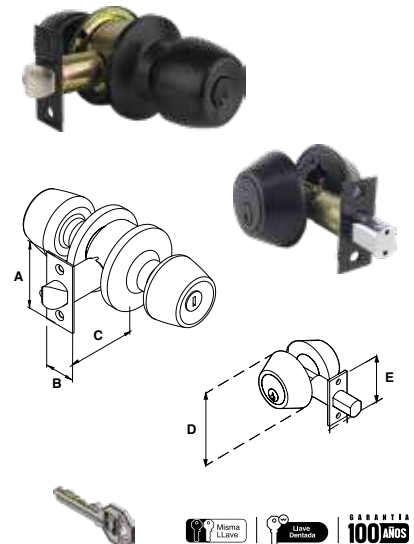

Precios por pieza expresados en pesos mexicanos, los cuales pueden sufrir cambios sin previo aviso. Los precios publicados en este catálogo son precios sugeridos de venta al público con IVA incluido, por lo cual el distribuidor podrá establecer libremente sus precios de reventa. Los productos presentados en este catálogo, pueden ser modificados, derivados de nuestros procesos de innovación y mejora continua. Todos nuestros productos cuentan con garantía. Las presentaciones de venta de nuestros productos (caja, blister, master, corrugado, etc.) pueden cambiar sin previo aviso. Acotaciones en milímetros, se recomienda solicitar ficha técnica y verificar físicamente previo a realizar instalación y perforación.