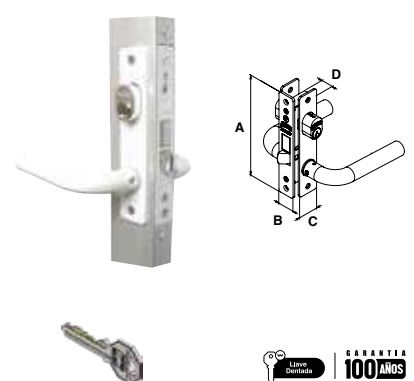

MOD. 570 MC								
SKU	Acabado	Función	Presentación y múltiplo de venta	Medidas (mm)				Precio sugerido al público con IVA
				A	B	C	D	
MX4783	Blanco							$ 399.00
MX4784	Natural							$ 399.00
MX4785	Duranodik							$ 399.00
MX4786	Negro	Derecha / Izquierda	Caja 10 Piezas	146	24	29	17	$ 399.00
MX4792	Bronce Brillante							$ 399.00
MX4865	Tipo Acero Inoxidable							$ 399.00

Para puertas residenciales y comerciales, manija tubular.