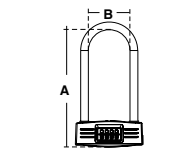

BICIGANCHO

SKU	Color	Presentación y múltiplo de venta	Medidas (mm)		Precio sugerido al público con IVA
			A	B	
MX3471	Amarillo	Blistér 20 Piezas	227	123	$ 321.00
MX3472	Negro				$ 321.00

Combinación ajustable / Candado de gancho ideal para bicicletas o motocicletas.