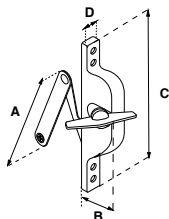

MOD. 43 MAR (MARIPOSA)

SKU	Acabado	Presentación y múltiplo de venta	Medidas (mm)				Precio sugerido al público con IVA
			A	B	C	D	
MX295	Natural						$ 189.00
MX581	Blanco	Caja 25 Piezas	98	97	136	16	$ 189.00
MX299	Duranodik						$ 189.00
MX579	Negro						$ 189.00

Operador de celosías para persianas de vidrio.