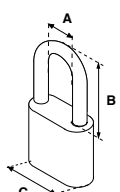

Llave Radial | EX | RPA | GARANTÍA 100 AÑOS

CANDADO DE ACERO TITANIUM 250						
SKU	Modelo	Presentación y múltiplo de venta	Medidas (mm)			Precio sugerido al público con IVA
			A	B	C	
MX5399	Titanium 250 Gancho Corto	Blíster 1 Pieza	32			$ 131.00
MX5400	Titanium 250 Gancho Largo		23		50	$ 142.00