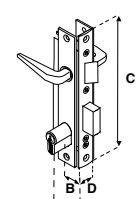

MOD. 3060 JM (JALADERA - MANIJA)

SKU	Acabado	Función	Presentación y múltiplo de venta	Medidas (mm)				Precio sugerido al público con IVA
				A	B	C	D	
MX2448	Natural	Derecha / Izquierda	Caja 6 Piezas	38	23	25	210	$ 894.00
MX2452	Blanco							$ 894.00
MX2450	Duranodik							$ 894.00

Para puertas residenciales y comerciales.