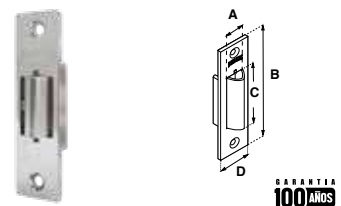

RESBALÓN 46							
SKU	Acabado	Presentación y múltiplo de venta	Medidas (mm)				Precio sugerido al público con IVA
			A	B	C	D	
MX143	Cromo	Caja 25 Piezas	16	83	25	22	$ 131.00

Resbalones para puertas vaiven.