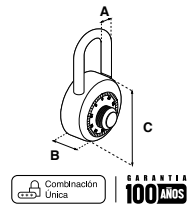

CANDADO PARA BOTELLAS

SKU	Modelo	Presentación y múltiplo de venta	Medidas (mm)		Precio sugerido al público con IVA
			A	B	
MX6535	Candado para Botellas	Blistér 1 Pieza	Ø 45	47	$ 131.00
MX6536		Set Blistér 3 Piezas			$ 298.00

Diseño esbelto, ideal para botellas de vino / De fácil operación y manipulación.

CANDADO DE ACERO COMBINACIÓN 11

SKU	Modelo	Presentación y múltiplo de venta	Medidas (mm)			Precio sugerido al público con IVA
			A	B	C	
MX2244	Combinación 11	Blistér 6 Piezas	8	23	50	$ 96.00

CANDADO GANCHO 8

SKU	Modelo	Presentación y múltiplo de venta	Medidas (mm)			Precio sugerido al público con IVA
			A	B	C	
MX110	Gancho 8	Caja 1 Pieza	32	6	16	$ 292.00
MX253		Blistér 1 Pieza				$ 307.00

BICIGANCHO

SKU	Color	Presentación y múltiplo de venta	Medidas (mm)		Precio sugerido al público con IVA
			A	B	
MX3471	Amarillo	Blistér 20 Piezas	227	123	$ 321.00
MX3472	Negro				$ 321.00

Combinación ajustable / Candado de gancho ideal para bicicletas o motocicletas.

CANDADOS TSA CON LLAVES

SKU	Color	Presentación y múltiplo de venta	Medidas (mm)			Precio sugerido al público con IVA
			A	B	C	
MX6571	Azul	Blistér 1 Pieza	40	15	19.5	$ 86.00
MX6572	Plata					$ 86.00
MX6573	Rojo					$ 86.00
MX6574	Negro					$ 86.00
MX6575	Dorado					$ 86.00
MX6576	Rose Gold					$ 86.00