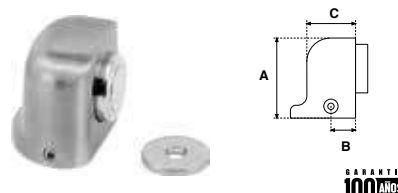

100 AÑOS

TOPE MEDIA LUNA

SKU	Acabado	Material	Presentación y múltiplo de venta	Medidas (mm)			Precio sugerido al público con IVA
				A	B	C	
MX5873	Níquel Satinado	Zamac	Corrugado 200 Piezas	3.5	45	26	$ 47.00

Tope de media luna con goma de plástico suave para mayor resistencia.