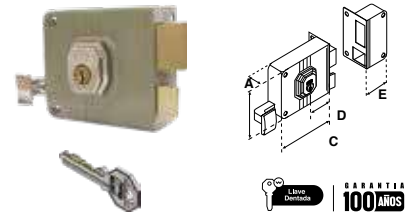

675 CL (CLÁSICA)									
SKU	Presentación y múltiplo de venta	Acabado	Función	Medidas (mm)					Precio sugerido al público con IVA
				A	B	C	D	E	
MX88	Caja 10 Piezas	Beige	Derecha	25.5	91.1	102.2	51.1	38.2	$ 917.00
MX89			Izquierda						$ 917.00

Con picaporte y cerrojo de latón sólido. Cilindro ajustable hasta 2" de espesor de puerta.