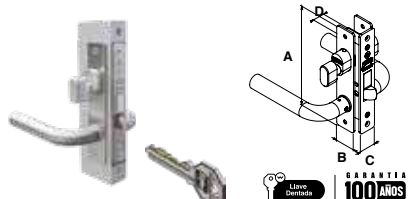

Precios por pieza expresados en pesos mexicanos, los cuales pueden sufrir cambios sin previo aviso. Los precios publicados en este catálogo son precios sugeridos de venta al público con IVA incluido, por lo cual el distribuidor podrá establecer libremente sus precios de venta. Los productos presentados en este catálogo, pueden ser modificados, derivados de nuestros procesos de innovación y mejora continua. Todos nuestros productos cuentan con garantía. Las presentaciones de venta de nuestros productos (caja, blister, master, corrugado, etc.) pueden cambiar sin previo aviso. Acotaciones en milímetros, se recomienda solicitar ficha técnica y verificar físicamente previo a realizar instalación y perforación.