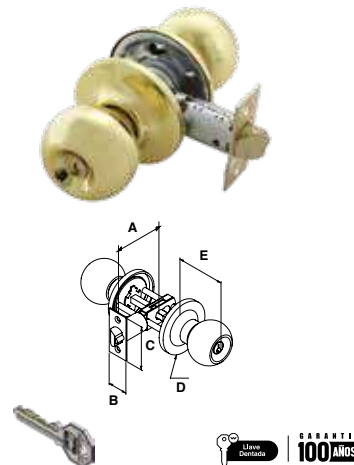

PERILLA GAMMA AS I ALTA SEGURIDAD									
SKU	Presentación y múltiplo de venta	Acabado	Función	Medidas (mm)					Precio sugerido al público con IVA
				A	B	C	D	E	
MX6962	Caja 1 Pieza	Níquel Satinado	Recámara	60	57	25	Ø 62	62	$ 199.00

Cerradura para recámara y entrada principal con cilindro de Alta Seguridad, Grado 3 ANSI / 200 Mil aperturas garantizadas.