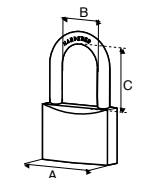

Llave Dentada | GARANTÍA 100 AÑOS

**CANDADO DE LATÓN 12 GL GEMELO**

SKU	Modelo	Presentación y múltiplo de venta	Medidas (mm)			Precio sugerido al público con IVA
			A	B	C	
MX4604	12 Gancho Largo	Caja 6 piezas	38	19	31	\$ 352.00
MX4605	Gemelo	Blistér 6 piezas				\$ 367.00