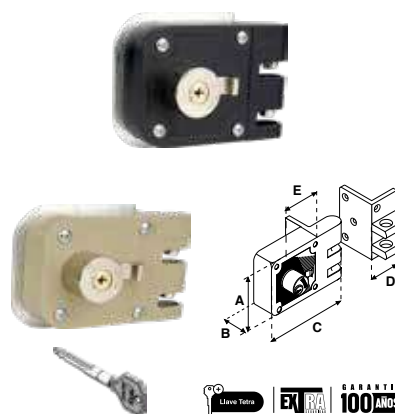

AS 625 CL (CLÁSICA) | ALTA SEGURIDAD

SKU	Presentación y múltiplo de venta	Acabado	Función	Medidas (mm)					Precio sugerido al público con IVA
				A	B	C	D	E	
MX2536	Caja 20 Piezas	Beige	Derecha	81	22	120	30	54	$ 765.00
MX2537			Izquierda						$ 765.00

Para puertas de abatir y corredizas.