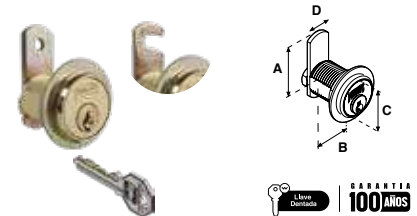

MOD. 65								
SKU	Acabado	Función	Presentación y múltiplo de venta	Medidas (mm)				Precio sugerido al público con IVA
				A	B	C	D	
MX1238	Cromo	Derecha /	Caja 12	26	20	22	14	$ 138.00
MX1240	Latón	Izquierda	Piezas					

Incluyen paleta y gancho en el mismo empaque.