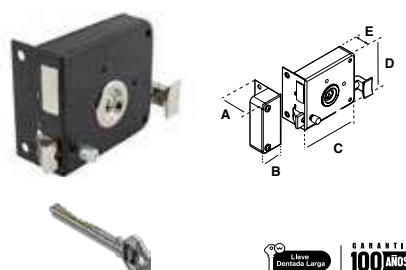

715 LL (LLAVE LARGA)

SKU	Presentación y múltiplo de venta	Acabado	Función	Medidas (mm)					Precio sugerido al público con IVA
				A	B	C	D	E	
MX4643	Caja 10 Piezas	Beige	Derecha						$ 325.00
MX4644			Izquierda	45	39	95	83	25	$ 325.00
MX4641	Blistér 10 Piezas	Negro	Derecha						$ 325.00
MX4642			Izquierda						$ 325.00

Seguridad básica para puertas de abatir. Cilindro ensamblado para espesor de puertas hasta 1 1/2"