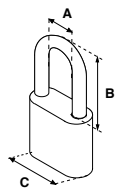

Llave Radial | EX | RPA | GARANTÍA 100 AÑOS

CANDADO DE ACERO 260 / 260 GL						
SKU	Modelo	Presentación y múltiplo de venta	Medidas (mm)			Precio sugerido al público con IVA
			A	B	C	
MX2780	260 Gancho Corto	Blíster 6 Piezas	36			$ 181.00
MX3001	260 Gancho Largo		27		60	$ 193.00