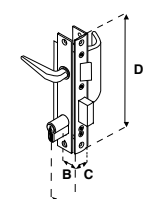

Precios por pieza expresados en pesos mexicanos, los cuales pueden sufrir cambios sin previo aviso. Los precios publicados en este catálogo son precios sugeridos de venta al público con IVA incluido, por lo cual el distribuidor podrá establecer libremente sus precios de reventa. Los productos presentados en este catálogo, pueden ser modificados, derivados de nuestros procesos de innovación y mejora continua. Todos nuestros productos cuentan con garantía. Las presentaciones de venta de nuestros productos (caja, blister, master, corrugado, etc.) pueden cambiar sin previo aviso. Acotaciones en milímetros, se recomienda solicitar ficha técnica y verificar físicamente previo a realizar instalación y perforación.