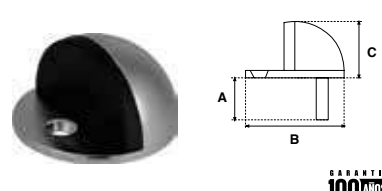

100 AÑOS

TOPE CILÍNDRICO

SKU	Acabado	Material	Presentación y múltiplo de venta	Medidas (mm)			Precio sugerido al público con IVA
				A	B	C	
MX5875	Níquel Satín	Acero Inoxidable	Corrugado 400 Piezas	26.5	22.4	25.5	$ 39.00

Tope cilíndrico de fácil colocación.