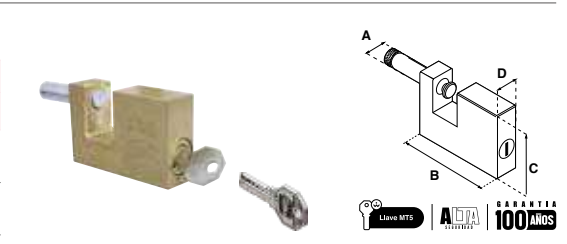

CANDADO DE LATÓN AS-9

SKU	Modelo	Presentación y múltiplo de venta	Medidas (mm)				Precio sugerido al público con IVA
			A	B	C	D	
MX2185	Cortina AS-9	Caja 6 Piezas	12	75	48	22	$ 520.00
MX5405		Blistér 1 Pieza					$ 528.00