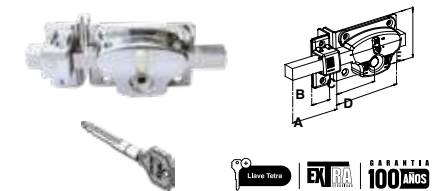

875 FIJA / LIBRE										
SKU	Presentación y múltiplo de venta	Acabado	Modelo	Función	Medidas (mm)					Precio sugerido al público con IVA
					A	B	C	D	E	
MX105	Caja 6 Piezas	Cromo	Fija	Derecha	57	202	131	34	23	$ 596.00
MX106				Izquierda						$ 596.00
MX107				Derecha						$ 596.00
MX108				Izquierda						$ 596.00

Cerrojo robusto de acero sólido con carrera de 78.6 mm.

AS-875 FIJA / LIBRE | ALTA SEGURIDAD										
SKU	Presentación y múltiplo de venta	Acabado	Modelo	Función	Medidas (mm)					Precio sugerido al público con IVA
					A	B	C	D	E	
MX5439	Caja 6 Piezas	Cromo	Fija	Derecha	57	202	131	34	23	$ 642.00
MX5440				Izquierda						$ 642.00
MX5441				Derecha						$ 642.00
MX5442				Izquierda						$ 642.00

Cerrojo robusto de acero sólido con carrera de 78.6 mm.

X-900 | EXTRA SEGURIDAD														
SKU	Presentación y múltiplo de venta	Acabado	Función	Medidas (mm)					Precio sugerido al público con IVA					
				A	B	C	D	E						
MX411	Caja 10 Piezas	Cromo	Fija	Derecha	66	187	118	24	28	$ 537.00				
MX410				Izquierda						$ 537.00				
MX468	Blíster 6 Piezas		Derecha	MX6922						Caja 10 Piezas	Negro	Fija	Derecha	$ 566.00
MX469			Izquierda										$ 566.00	
MX6923	Izquierda	$ 537.00												

Cerrojo de acero sólido de 78 mm con mecanismo tetra.

X-900 MAX | EXTRA SEGURIDAD									
SKU	Presentación y múltiplo de venta	Acabado	Versión	Medidas (mm)					Precio sugerido al público con IVA
				A	B	C	D	E	
MX3333	Caja 10 Piezas	Cromo	Fija	76	28	47	95	66	$ 573.00

Cerrojo reversible con botón luminiscente.

CORTINA 740									
SKU	Presentación y múltiplo de venta	Acabado	Función	Medidas (mm)					Precio sugerido al público con IVA
				A	B	C	D	E	
MX94	Caja 6 Piezas	Beige	Derecha / Izquierda	81	306	140	70	20	$ 956.00

Dos cerrojos de acero sólido con mecanismo de cremallera que se extienden en direcciones opuestas, ideal para cortinas metálicas.