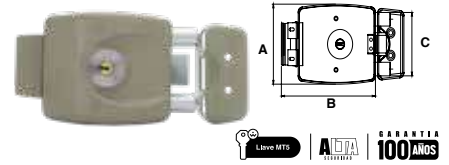

HD 8000 IF | ALTA SEGURIDAD							
SKU	Presentación y múltiplo de venta	Acabado	Función	Medidas (mm)			Precio sugerido al público con IVA
				A	B	C	
MX5922	Caja 1 Pieza	Beige	Reversible	106	146	82	$ 956.00

715 MC CLÁSICA (MARIPOSA/CILINDRO)									
SKU	Presentación y múltiplo de venta	Acabado	Función	Medidas (mm)					Precio sugerido al público con IVA
				A	B	C	D	E	
MX4656	Caja 10 Piezas	Beige	Derecha	45	36	95	83	25	$ 314.00
MX4657			Izquierda	$ 314.00