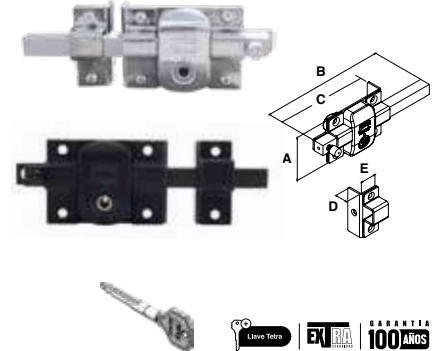

X-900 | EXTRA SEGURIDAD														
SKU	Presentación y múltiplo de venta	Acabado	Función	Medidas (mm)					Precio sugerido al público con IVA					
				A	B	C	D	E						
MX411	Caja 10 Piezas	Cromo	Fija	Derecha	66	187	118	24	28	$ 537.00				
MX410				Izquierda						$ 537.00				
MX468	Blíster 6 Piezas		Derecha	MX6922						Caja 10 Piezas	Negro	Fija	Derecha	$ 566.00
MX469			Izquierda										$ 566.00	
MX6923	Izquierda	$ 537.00												

Cerrojo de acero sólido de 78 mm con mecanismo tetra.

X-900 MAX | EXTRA SEGURIDAD									
SKU	Presentación y múltiplo de venta	Acabado	Versión	Medidas (mm)					Precio sugerido al público con IVA
				A	B	C	D	E	
MX3333	Caja 10 Piezas	Cromo	Fija	76	28	47	95	66	$ 573.00

Cerrojo reversible con botón luminiscente.