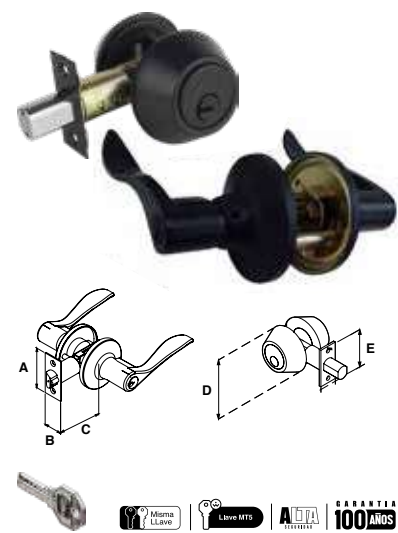

COMBO NOGAL AS TUBULAR | ALTA SEGURIDAD									
SKU	Presentación y múltiplo de venta	Acabado	Función	Medidas (mm)					Precio sugerido al público con IVA
				A	B	C	D	E	
MX7000		Níquel Satinado	Manija Nogal						$ 757.00
MX7002		Negro	Cerrojo Llave / Llave						$ 757.00
MX6999	Caja 1 Pieza	Níquel Satinado	Manija Nogal	57	26	60	65	57	$ 720.00
MX7001		Negro	Cerrojo Llave / Mariposa						$ 720.00

Cerraduras para entrada principal / Abren con la misma llave / Grado 3 ANSI / Pernos de Acero.

GATILLO NÁPOLES | ALTA SEGURIDAD							
SKU	Presentación y múltiplo de venta	Acabado	Función	Medidas (mm)			Precio sugerido al público con IVA
				A	B	C	
MX5249		Cromo Mate	Perilla Llave / Llave				$ 872.00
MX5250		Latón Antiguo	Perilla Llave / Llave				$ 872.00
MX6990		Negro	Perilla Llave / Llave				$ 872.00
MX5251		Cromo Mate	Perilla Llave / Mariposa				$ 834.00
MX6989		Negro	Perilla Llave / Mariposa				$ 834.00
MX6632		Latón Antiguo	Fresno Llave / Llave				$ 872.00
MX6633		Níquel Satinado	Fresno Llave / Llave				$ 872.00
MX6631		Negro	Fresno Llave / Llave				$ 872.00
MX6635	Caja Visual 1 Pieza	Latón Antiguo	Fresno Llave / Mariposa	260.5	50.5	270.5	$ 834.00
MX6636		Níquel Satinado	Fresno Llave / Mariposa				$ 834.00
MX6634		Negro	Fresno Llave / Mariposa				$ 834.00
MX6638		Latón Antiguo	Tampico Llave / Llave				$ 872.00
MX6639		Níquel Satinado	Tampico Llave / Llave				$ 872.00
MX6637		Negro	Tampico Llave / Llave				$ 872.00
MX6641		Latón Antiguo	Tampico Llave / Mariposa				$ 834.00
MX6642		Níquel Satinado	Tampico Llave / Mariposa				$ 834.00
MX6640		Negro	Tampico Llave / Mariposa				$ 834.00