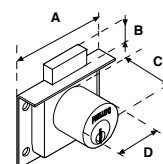

MOD. 24

SKU	Acabado	Función	Presentación y múltiplo de venta	Medidas (mm)				Precio sugerido al público con IVA
				A	B	C	D	
MX5	Cromo	Derecha / Izquierda	Caja Visual 12 Piezas	51	8	19	22	$ 86.00
MX6	Latón							$ 86.00
MX248	Cromo	Derecha / Izquierda	Blister 6 Piezas					$ 96.00
MX249	Latón							$ 96.00

Para cajones, muebles y escritorios. Cerrojo de acción vertical.