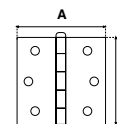

GARANTÍA 100 AÑOS

BISAGRA 825 CTP						
SKU	Modelo	Acabado	Presentación y múltiplo de venta	Medidas (in)		Precio sugerido al público con IVA
				A	B	
MX220	825 CTP	Latón	Caja 10 Piezas / Corrugado 200 Piezas	2 1/2"	2 1/2"	$ 30.00
Perno suelto.