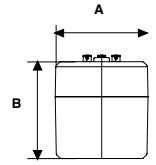

CANDADO DE ACERO COMBINACIÓN 11

SKU	Modelo	Presentación y múltiplo de venta	Medidas (mm)			Precio sugerido al público con IVA
			A	B	C	
MX2244	Combinación 11	Blistér 6 Piezas	8	23	50	$ 96.00