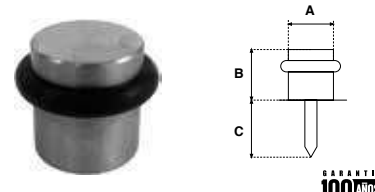

TOPE 57

SKU	Acabado	Presentación y múltiplo de venta	Medidas (mm)			Precio sugerido al público con IVA
			A	B	C	
MX147	Cromo	Caja 25 Piezas	29	62	12	$ 69.00
MX2073	Cromo Satinado					$ 69.00
MX148	Latón					$ 69.00
MX996	Latón Antiguo	Blister 6 Piezas	29	62	12	$ 69.00
MX283	Cromo					$ 74.00
MX2220	Cromo Satinado					$ 74.00
MX284	Latón					$ 74.00
MX1009	Latón Antiguo					$ 74.00
MX6851	Negro					$ 74.00

Tope recto para pared o puerta con protección de hule.

100 AÑOS

TOPE 51

SKU	Acabado	Presentación y múltiplo de venta	Medidas (mm)			Precio sugerido al público con IVA
			A	B	C	
MX2628	Cromo	Caja 25 Piezas	48	22	85	$ 104.00
MX2629	Cromo Satinado					$ 104.00

Tope recto para pared o puerta con protección de hule.

100 AÑOS

TOPE 1054

SKU	Acabado	Presentación y múltiplo de venta	Medidas (mm)			Precio sugerido al público con IVA
			A	B	C	
MX3173	Cromo	Blister 6 Piezas	35	36	30	$ 131.00
MX3172	Latón Antiguo					$ 131.00
MX3174	Níquel Satinado					$ 131.00
MX6848	Negro					$ 131.00

Tope fijapueras magnético.

100 AÑOS

TOPE MAGNÉTICO

SKU	Acabado	Material	Presentación y múltiplo de venta	Medidas (mm)			Precio sugerido al público con IVA
				A	B	C	
MX5874	Níquel Satinado	Zamac	Corrugado 100 Piezas	35	36	30	$ 104.00

Tope magnético para puertas de madera, fierro, aluminio. Incluye taquete y tornillo para su fijación.

100 AÑOS

TOPE MEDIA LUNA

SKU	Acabado	Material	Presentación y múltiplo de venta	Medidas (mm)			Precio sugerido al público con IVA
				A	B	C	
MX5873	Níquel Satinado	Zamac	Corrugado 200 Piezas	3.5	45	26	$ 47.00

Tope de media luna con goma de plástico suave para mayor resistencia.

100 AÑOS

TOPE CILÍNDRICO

SKU	Acabado	Material	Presentación y múltiplo de venta	Medidas (mm)			Precio sugerido al público con IVA
				A	B	C	
MX5875	Níquel Satín	Acero Inoxidable	Corrugado 400 Piezas	26.5	22.4	25.5	$ 39.00

Tope cilíndrico de fácil colocación.

100 AÑOS