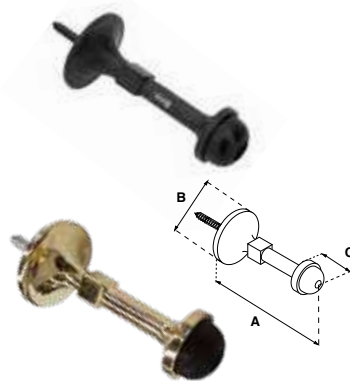

TOPE 57

SKU	Acabado	Presentación y múltiplo de venta	Medidas (mm)			Precio sugerido al público con IVA
			A	B	C	
MX147	Cromo	Caja 25 Piezas	29	62	12	$ 69.00
MX2073	Cromo Satinado					$ 69.00
MX148	Latón					$ 69.00
MX996	Latón Antiguo	Blister 6 Piezas	29	62	12	$ 69.00
MX283	Cromo					$ 74.00
MX2220	Cromo Satinado					$ 74.00
MX284	Latón					$ 74.00
MX1009	Latón Antiguo					$ 74.00
MX6851	Negro					$ 74.00

Tope recto para pared o puerta con protección de hule.

100 AÑOS

TOPE 51

SKU	Acabado	Presentación y múltiplo de venta	Medidas (mm)			Precio sugerido al público con IVA
			A	B	C	
MX2628	Cromo	Caja 25 Piezas	48	22	85	$ 104.00
MX2629	Cromo Satinado					$ 104.00

Tope recto para pared o puerta con protección de hule.