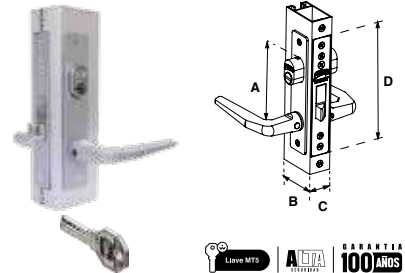

Libro Dentada 100 AÑOS

MOD. 549 AS | ALTA SEGURIDAD

SKU	Acabado	Función	Presentación y múltiplo de venta	Medidas (mm)				Precio sugerido al público con IVA
				A	B	C	D	
MX4999	Blanco	Derecha / Izquierda	Caja 10 Piezas	110	38	24	146	\$ 490.00
MX5000	Natural							\$ 490.00
MX5001	Duranodik							\$ 490.00
MX5909	Negro							\$ 490.00