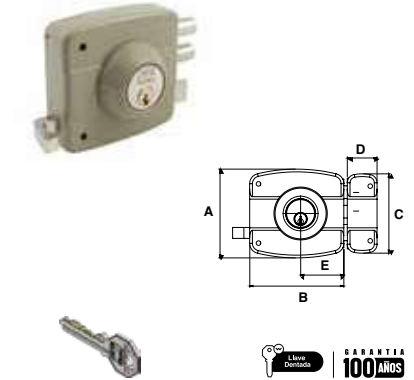

675 B CL (CLÁSICA)									
SKU	Presentación y múltiplo de venta	Acabado	Función	Medidas (mm)					Precio sugerido al público con IVA
				A	B	C	D	E	
MX5945	Blíster 6 Piezas	Beige	Derecha	97.4	112.4	87	32.4	47	$ 269.00
MX5946			Izquierda						$ 269.00