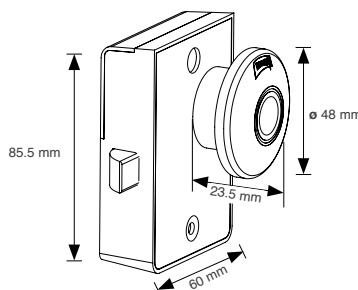

CERRADURA DIGITAL PARA MUEBLE PMD150				
SKU	Descripción	Presentación y múltiplo de venta	Acabado	Precio sugerido al público con IVA
MX7068	Cerradura Digital PMD150	Caja Visual 1 Pieza	Negro	$ 917.00

- Sensor dactilar biométrico de alta sensibilidad y rápida respuesta.
- Admite hasta 100 huellas dactilares, para múltiples usuarios.
- Con luz brillante para ayuda visual de operación.
- Opera con 3 pilas alcalinas tipo AAA de 1.5 V cada una, 4.5 V.
- Interfaz micro USB tipo "C", para alimentación de corriente eléctrica en caso de emergencia.
- Con una llave tipo micro USB, para realizar aperturas sin huella (recomendada para el administrador).
- Ideal para uso en cajones, archiveros, gabinetes, lockers, guardaropas, etc.