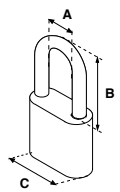

Llave Radial | EX | RPA | GARANTÍA 100 AÑOS

CANDADO DE ACERO 250 / 250 GL						
SKU	Modelo	Presentación y múltiplo de venta	Medidas (mm)			Precio sugerido al público con IVA
			A	B	C	
MX2775	250 Gancho Corto	Blíster 6 Piezas	32			$ 131.00
MX3000	250 Gancho Largo		23		50	$ 142.00