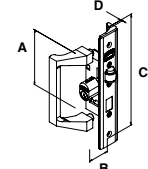

MOD. 525 MC (MARIPOSA-CILINDRO)								
SKU	Acabado	Función	Presentación y múltiplo de venta	Medidas (mm)				Precio sugerido al público con IVA
				A	B	C	D	
MX288	Natural	Derecha / Izquierda	Caja 10 Piezas	99	37	200	3	$ 779.00
Tipo vaiven de doble acción, especial para aulas escolares, hospitales y lugares que requieran salida rápida en caso de emergencia. Backset 28.6 mm.