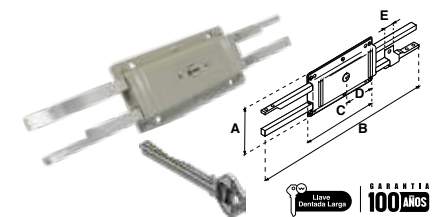

CORTINA 740									
SKU	Presentación y múltiplo de venta	Acabado	Función	Medidas (mm)					Precio sugerido al público con IVA
				A	B	C	D	E	
MX94	Caja 6 Piezas	Beige	Derecha / Izquierda	81	306	140	70	20	$ 956.00

Dos cerrojos de acero sólido con mecanismo de cremallera que se extienden en direcciones opuestas, ideal para cortinas metálicas.