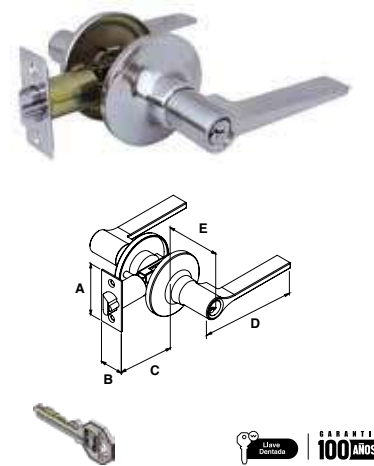

MANIJA NOGAL TUBULAR									
SKU	Presentación y múltiplo de venta	Acabado	Función	Medidas (mm)					Precio sugerido al público con IVA
				A	B	C	D	E	
MX84035	Blíster 12 Piezas	Latón Brillante	Baño	57	26	60	120	57	$ 330.00
MX84036		Latón Antiguo							$ 330.00
MX84034		Cromo Mate							$ 330.00
MX84038		Latón Brillante	Recámara						$ 341.00
MX84039		Latón Antiguo							$ 341.00
MX84037		Cromo Mate							$ 341.00

Cerradura para baño, recámara y entrada Grado 3 ANSI / 200 Mil aperturas garantizadas.