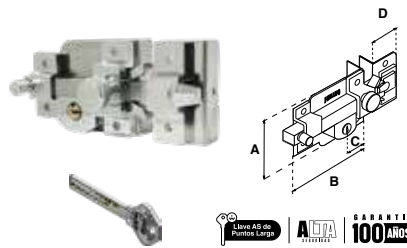

850

SKU	Presentación y múltiplo de venta	Acabado	Función	Medidas (mm)				Precio sugerido al público con IVA
				A	B	C	D	
MX103	Caja 6 Piezas	Cromo	Derecha	95	128	58	48	$ 956.00
MX104			Izquierda					$ 956.00

Cerrojo sólido con 2 uñas que actúan como picaporte.