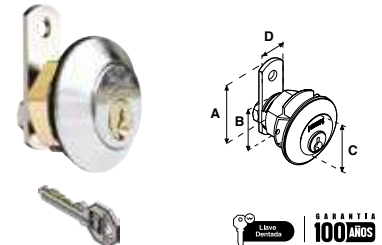

MOD. 63								
SKU	Acabado	Función	Presentación y múltiplo de venta	Medidas (mm)				Precio sugerido al público con IVA
				A	B	C	D	
MX1246	Cromo	Derecha /	Caja 12	32	20	22	14	$ 131.00
			Piezas					

Para cajones, muebles y escritorios. Cerrojo de acción vertical.