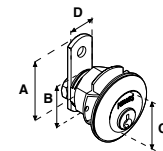

MOD. 53

SKU	Acabado	Función	Presentación y múltiplo de venta	Medidas (mm)				Precio sugerido al público con IVA
				A	B	C	D	
MX1242	Cromo	Derecha / Izquierda	Caja 12 Piezas	32	20	22	14	$ 138.00

Para cajones, muebles y escritorios. Cerrojo de acción vertical.