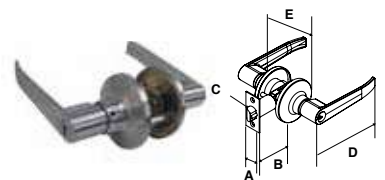

MANIJA TAMPICO AS I ALTA SEGURIDAD									
SKU	Presentación y múltiplo de venta	Acabado	Función	Medidas (mm)					Precio sugerido al público con IVA
				A	B	C	D	E	
MX6960	Caja 1 Pieza	Níquel Satinado	Recámara	12	60	Ø 19	123	65	$ 364.00
MX6961		Negro							$ 364.00

Cerradura para recámara y entrada principal con cilindro de Alta Seguridad, Grado 3 ANSI / 200 Mil aperturas garantizadas.

PORTAFOLIO MANIJA TAMPICO 6X									
SKU	Presentación y múltiplo de venta	Acabado	Función	Medidas (mm)					Precio sugerido al público con IVA
				A	B	C	D	E	
MX7032	Caja 6 Piezas	Níquel Satinado	Baño	12	60	Ø 19	123	65	$ 1,643.00
MX7031		Recámara	$ 1,719.00						

Cerradura para baño, recámara y entrada Grado 3 ANSI / 200 Mil aperturas garantizadas.