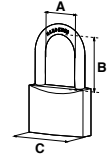

SKU	Modelo	Presentación y múltiplo de venta	Medidas (mm)			Precio sugerido al público con IVA
			A	B	C	
MX455	TX-60	Caja 6 Piezas	30	30	60	\$ 498.00

**CANDADO DE LATÓN ST-40 / ST-50**

SKU	Modelo	Presentación y múltiplo de venta	Medidas (mm)			Precio sugerido al público con IVA
			A	B	C	
MX1260	ST-40	Caja 6 Piezas	21	22	41	\$ 216.00
MX1261	ST-50		27	28	50	\$ 352.00