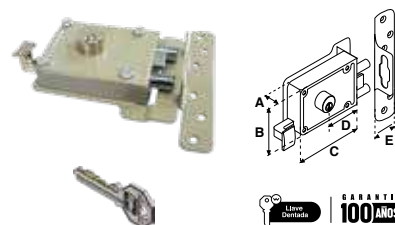

650 PS (CLÁSICA)

SKU	Presentación y múltiplo de venta	Acabado	Función	Medidas (mm)					Precio sugerido al público con IVA
				A	B	C	D	E	
MX86	Caja 6 Piezas	Beige	Derecha	27	90	120	70	36	$ 673.00
MX87			Izquierda						$ 673.00

Para puertas de abatir, incluye placa metálica soldable. Cilindro ajustable hasta 2" de espesor de puerta.