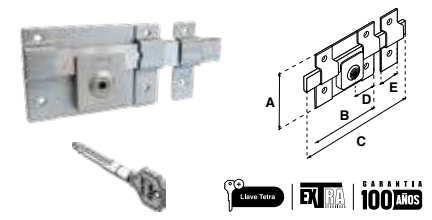

775									
SKU	Presentación y múltiplo de venta	Acabado	Función	Medidas (mm)					Precio sugerido al público con IVA
				A	B	C	D	E	
MX95	Caja 6 Piezas	Cromo	Derecha	66	118	130	49	28	$ 726.00
MX96			Izquierda	66	118	130	49	28	$ 726.00

Cerrojo con picaporte integrado y cierre de golpe.