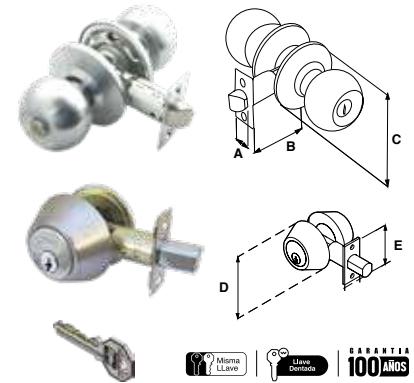

COMBO GAMMA TUBULAR									
SKU	Presentación y múltiplo de venta	Acabado	Función	Medidas (mm)					Precio sugerido al público con IVA
				A	B	C	D	E	
MX81212	Blister 12 Piezas	Latón Antiguo	Cerrojo Llave / Llave Perilla	12	60	65	65	57	$ 486.00
MX81210		Cromo Mate	Llave / Mariposa						$ 486.00
MX81209		Latón Antiguo	Cerrojo Llave / Mariposa						$ 459.00
MX81207		Cromo Mate	Perilla Llave / Botón						$ 459.00

Cerraduras para entrada principal / Abren con la misma llave / Grado 3 ANSI / Pernos de Acero.