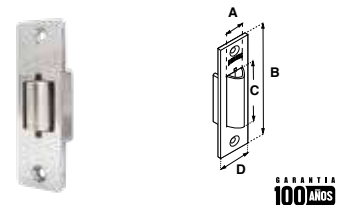

RESBALÓN 45							
SKU	Acabado	Presentación y múltiplo de venta	Medidas (mm)				Precio sugerido al público con IVA
			A	B	C	D	
MX142	Cromo	Caja 50 Piezas	12	56	15	18	$ 80.00

Resbalones para puertas vaiven.