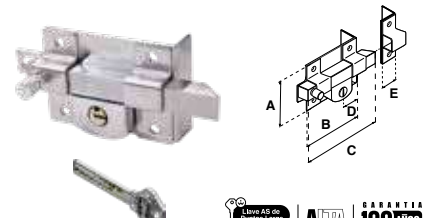

800 CH									
SKU	Presentación y múltiplo de venta	Acabado	Función	Medidas (mm)					Precio sugerido al público con IVA
				A	B	C	D	E	
MX1480	Caja 6 Piezas	Cromo	Derecha	66	118	134	28	24	$ 399.00
MX1481			Izquierda	66	118	134	28	24	$ 399.00

Cerrojo de acero sólido corto con carrera de 28.6 mm.