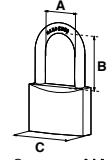

CANDADO DE LATÓN LI-50 / LI-60

SKU	Modelo	Presentación y múltiplo de venta	Medidas (mm)			Precio sugerido al público con IVA
			A	B	C	
MX1567	LI-50	Caja 6 Piezas	29	27	50	$ 314.00
MX1568	LI-60	Caja 6 Piezas	34	32	60	$ 367.00