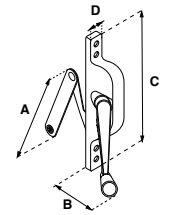

MOD. 43 MAN (MANIVELA)

SKU	Acabado	Presentación y múltiplo de venta	Medidas (mm)				Precio sugerido al público con IVA
			A	B	C	D	
MX138	Natural						$ 189.00
MX580	Blanco	Caja 25 Piezas	98	97	136	16	$ 189.00
MX298	Duranodik						$ 189.00
MX578	Negro						$ 189.00

Operador de celosías para persianas de vidrio.