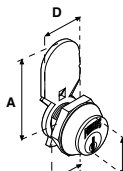

MOD. 60

SKU	Acabado	Función	Presentación y múltiplo de venta	Medidas (mm)				Precio sugerido al público con IVA
				A	B	C	D	
MX16	Cromo	Derecha / Izquierda	Caja 12 Piezas	32	21	22	18	$ 104.00
MX18	Latón							$ 104.00

Incluyen paleta y gancho en el mismo empaque.