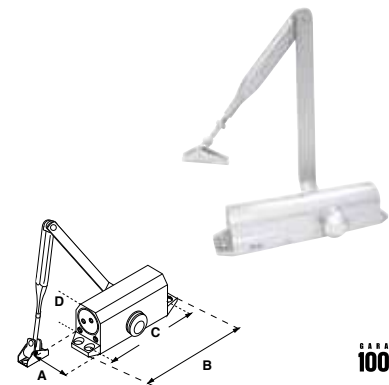

GARANTÍA 100 AÑOS

BISAGRA DE PISO 1500

SKU	Acabado	Presentación y múltiplo de venta	Medidas (mm)				Precio sugerido al público con IVA
			A	B	C	D	
MX1180	Latón	Caja 4 Piezas	125	87	30	195	$ 516.00
MX1220	Latón Antiguo						$ 516.00
MX1179	Cromo						$ 516.00
MX2085	Cromo Satinado						$ 516.00
MX4630	Acero Inoxidable						$ 516.00
MX4637	Acero Inoxidable Satinado						$ 516.00
MX5411	Acero Inoxidable	Blistér 1 Pieza					$ 551.00
MX5412	Latón Antiguo		$ 551.00				
MX5585	Acero Inoxidable Satinado		$ 551.00				

Bisagra mecánica de piso de doble acción, para puertas de vaivén de hasta 35 kg.