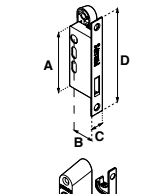

MOD. 425 DC (DOBLE CILINDRO)								
SKU	Acabado	Función	Presentación y múltiplo de venta	Medidas (mm)				Precio sugerido al público con IVA
				A	B	C	D	
MX2037	Natural							$ 436.00
MX2040	Blanco	Derecha / Izquierda	Caja 10 Piezas	74	27	15	114	$ 436.00
MX2043	Duranodik							$ 436.00
Para puertas y ventanas corredizas, uso comercial y residencial.