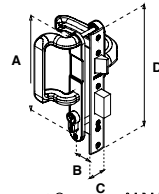

MOD. 3065 JM (JALADERA - MANIJA)								
SKU	Acabado	Función	Presentación y múltiplo de venta	Medidas (mm)				Precio sugerido al público con IVA
				A	B	C	D	
MX2464	Natural							$ 894.00
MX2466	Blanco	Derecha / Izquierda	Caja 6 Piezas	151	23	25	210	$ 894.00
MX2465	Duranodik							$ 894.00
Para puertas residenciales y comerciales.