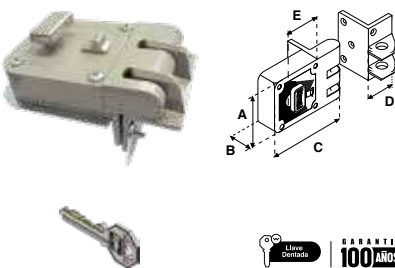

625 DC (CLÁSICA)

SKU	Presentación y múltiplo de venta	Acabado	Función	Medidas (mm)					Precio sugerido al público con IVA
				A	B	C	D	E	
MX84	Caja 10 Piezas	Beige	Derecha	80	26	115	36	54	$ 551.00
MX85			Izquierda						$ 551.00
MX458	Blíster 6 Piezas		Derecha						$ 573.00
MX459			Izquierda						$ 573.00

Para puertas de abatir o corredizas, incluye placa metálica soldable. Cilindro ajustable hasta 2".

625 IF® DC (INSTAFÁCIL)

SKU	Presentación y múltiplo de venta	Acabado	Función	Medidas (mm)					Precio sugerido al público con IVA
				A	B	C	D	E	
MX2201	Caja 10 Piezas	Beige	Derecha	80	26	115	36	54	$ 551.00
MX2202			Izquierda						$ 551.00
MX2203	Blíster 10 Piezas		Derecha						$ 573.00
MX2204			Izquierda						$ 573.00

Para puertas de abatir o corredizas, incluye placa metálica soldable. Cilindro ensamblado para espesores de puertas hasta 1 1/2".

SKU	Presentación y múltiplo de venta	Acabado	Función	Medidas (mm)					Precio sugerido al público con IVA
				A	B	C	D	E	
MX7054	Caja 10 Piezas	Beige	Derecha	80	26	115	36	54	$ 765.00
MX7055			Izquierda						$ 765.00
MX7058	Blíster 10 Piezas		Derecha						$ 802.00
MX7059			Izquierda						$ 802.00
MX7056	Caja 10 Piezas	Negro	Derecha	80	26	115	36	54	$ 765.00
MX7057			Izquierda						$ 765.00
MX7060	Blíster 10 Piezas		Derecha						$ 802.00
MX7061			Izquierda						$ 802.00

Para puertas de abatir o corredizas, incluye placa metálica soldable. Cilindro ensamblado para espesores de puertas hasta 1 1/2".

AS 625 CL (CLÁSICA) | ALTA SEGURIDAD

SKU	Presentación y múltiplo de venta	Acabado	Función	Medidas (mm)					Precio sugerido al público con IVA
				A	B	C	D	E	
MX2536	Caja 20 Piezas	Beige	Derecha	81	22	120	30	54	$ 765.00
MX2537			Izquierda						$ 765.00

Para puertas de abatir y corredizas.

625 MC (CLÁSICA)