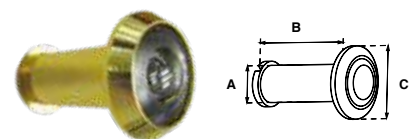

MIRILLA 180° / 200°							
SKU	Acabado	Modelo	Presentación y múltiplo de venta	Medidas (mm)			Precio sugerido al público con IVA
				A	B	C	
MX3025	Cromo						$ 80.00
MX3026	Latón		Caja 24 Piezas				$ 80.00
MX3027	Latón Antiguo	1618 (180°)					$ 80.00
MX7021	Cromo		Blistre 6 Piezas				$ 96.00
MX7022	Latón			8	60	24	$ 96.00
MX3028	Cromo						$ 104.00
MX3029	Latón		Caja 24 Piezas				$ 104.00
MX3030	Latón Antiguo	1620 (200°)					$ 104.00
MX7023	Cromo		Blistre 6 Piezas				$ 115.00
MX7024	Latón						$ 115.00

Ideales para puertas con espesores de 35 mm a 45 mm.