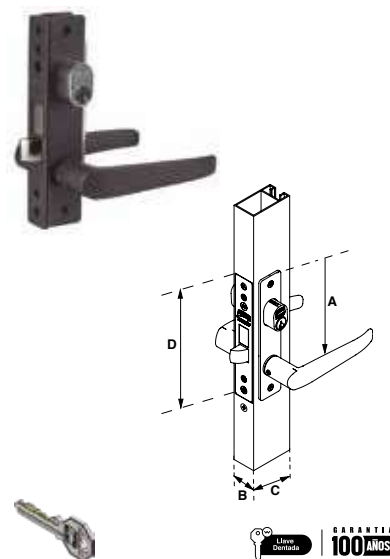

SKU	Acabado	Función	Presentación y múltiplo de venta	Medidas (mm)				Precio sugerido al público con IVA
				A	B	C	D	
MX7044	Blanco							$ 475.00
MX7045	Natural							$ 475.00
MX7046	Negro	Derecha / Izquierda	Caja 10 Piezas	100	24	30	146	$ 475.00
MX7047	Gris Europa							$ 475.00