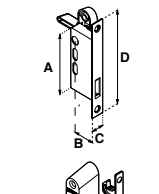

MOD. 425 MC (MARIPOSA - CILINDRO)								
SKU	Acabado	Función	Presentación y múltiplo de venta	Medidas (mm)				Precio sugerido al público con IVA
				A	B	C	D	
MX2038	Natural							$ 399.00
MX2041	Blanco	Derecha / Izquierda	Caja 10 Piezas	74	27	15	114	$ 399.00
MX2044	Duranodik							$ 399.00
Para puertas y ventanas corredizas, uso comercial y residencial.