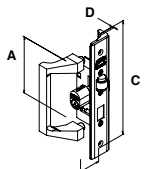

MOD. 525 DC (DOBLE CILINDRO)								
SKU	Acabado	Función	Presentación y múltiplo de venta	Medidas (mm)				Precio sugerido al público con IVA
				A	B	C	D	
MX76	Natural	Derecha / Izquierda	Caja 10 Piezas	99	37	200	3	$ 779.00
Tipo vaiven de doble acción, especial para aulas escolares, hospitales y lugares que requieran salida rápida en caso de emergencia. Backset 28.6 mm.