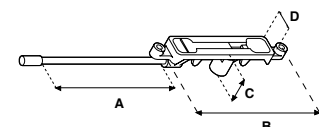

PASADOR MAROMA 3110

SKU	Acabado	Presentación y múltiplo de venta	Medidas (mm)				Precio sugerido al público con IVA
			A	B	C	D	
MX2303	Natural						$ 154.00
MX2305	Blanco	Caja 1 Pieza	250	144	29	24	$ 154.00
MX2304	Duranodik						$ 154.00

Pasador de maroma de embutir con offset de 1/8" (espesor del perfil).