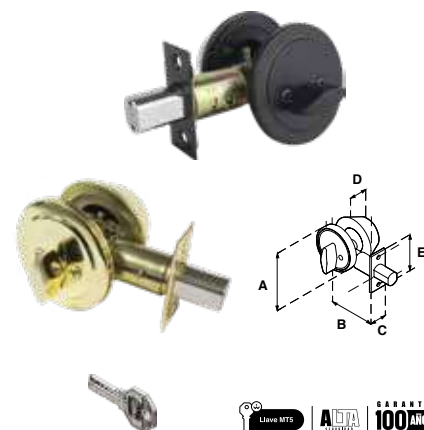

**CERROJO AS B262 (LLAVE-LLAVE) | ALTA SEGURIDAD**

SKU	Presentación y múltiplo de venta	Acabado	Función	Medidas (mm)					Precio sugerido al público con IVA
				A	B	C	D	E	
MX5347		Latón Antiguo							\$302.00
MX5348	Blister 12 Piezas	Latón Brillante							\$302.00
MX5349		Acero Inoxidable	Llave / Llave	65	50	25	57	25	\$302.00
MX7026	Caja 1 Pieza								\$ 287.00
MX7028	Blister 1 Pieza	Negro							\$302.00

Cerrojos para departamentos, casas o bodegas / Cerrojo adicional de alta seguridad / Pernos de Acero / Llave de puntos AS.

**CERROJO AS B260 (LLAVE-MARIPOSA) | ALTA SEGURIDAD**

SKU	Presentación y múltiplo de venta	Acabado	Función	Medidas (mm)					Precio sugerido al público con IVA
				A	B	C	D	E	
MX5350		Latón Antiguo							\$ 287.00
MX5351	Blister 12 Piezas	Latón Brillante							\$ 287.00
MX5352		Acero Inoxidable	Llave / Mariposa	65	60	25	25	57	\$ 287.00
MX7025	Caja 1 Pieza								\$ 272.00
MX7027	Blister 1 Pieza	Negro							\$ 287.00

Cerrojos para departamentos, casas o bodegas / Cerrojo adicional de alta seguridad / Pernos de Acero / Llave de puntos AS.

**CERROJO B262 (LLAVE-LLAVE)**

SKU	Presentación y múltiplo de venta	Acabado	Función	Medidas (mm)					Precio sugerido al público con IVA
				A	B	C	D	E	
MX81217		Latón Brillante							\$ 284.00
MX81218		Latón Antiguo							\$ 284.00
MX81216	Blister 12 Piezas	Cromo Mate							\$ 284.00
MX81001		Acero Inoxidable	Llave / Llave	65	60	25	25	57	\$ 284.00
MX6986	Caja 1 Pieza								\$ 272.00
MX7014	Blister 1 Pieza	Negro							\$ 284.00