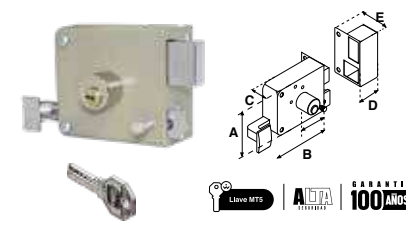

AS 715 IF® (INSTAFÁCIL) | ALTA SEGURIDAD

SKU	Presentación y múltiplo de venta	Acabado	Función	Medidas (mm)					Precio sugerido al público con IVA
				A	B	C	D	E	
MX5561	Caja 25 Piezas	Beige	Derecha	83	95	25	36	45	$ 399.00
MX5562			Izquierda						$ 399.00