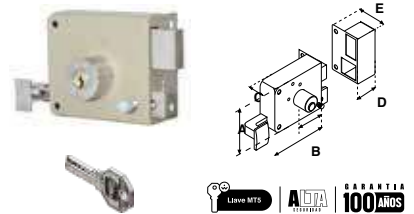

X-720 IF® | EXTRA SEGURIDAD									
SKU	Presentación y múltiplo de venta	Acabado	Función	Medidas (mm)					Precio sugerido al público con IVA
				A	B	C	D	E	
MX1741	Caja 10 Piezas	Beige	Derecha	83	95	25	36	45	$ 681.00
MX1742			Izquierda						$ 681.00
MX1749	Blíster 6 Piezas		Derecha						$ 696.00
MX1750			Izquierda						$ 696.00

Para puertas de abatir. Cilindro ensamblado para espesores de puertas hasta 1 1/2".

AS-725 CL | ALTA SEGURIDAD									
SKU	Presentación y múltiplo de venta	Acabado	Función	Medidas (mm)					Precio sugerido al público con IVA
				A	B	C	D	E	
MX1743	Caja 10 Piezas	Beige	Derecha	83	95	25	36	45	$ 662.00
MX1744			Izquierda						$ 662.00

Para puertas de abatir. Cilindro ajustable hasta 2" de espesor de puerta.