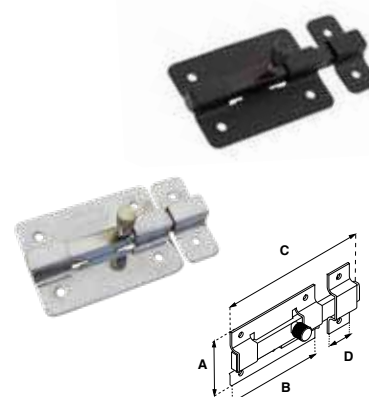

PASADOR 31

SKU	Acabado	Presentación y múltiplo de venta	Medidas (mm)				Precio sugerido al público con IVA
			A	B	C	D	
MX2603	Cromo	Caja 20 Piezas	27	17	40	12	$ 193.00
MX2676		Blistér 20 Piezas					$ 204.00

Accesorio de seguridad ideal para puertas de hotel, casa y oficina.

100 AÑOS

PASADOR 31 CH

SKU	Acabado	Presentación y múltiplo de venta	Medidas (mm)				Precio sugerido al público con IVA
			A	B	C	D	
MX2604	Cromo	Caja 20 Piezas	18	11	30	13	$ 177.00
MX2677		Blistér 20 Piezas					$ 189.00

Accesorio de seguridad ideal para puertas de hotel, casa y oficina.

100 AÑOS

PASADOR 35

SKU	Acabado	Presentación y múltiplo de venta	Medidas (mm)				Precio sugerido al público con IVA					
			A	B	C	D						
MX132	Cromo	Caja 12 Piezas	36	68	51	13	$ 66.00					
MX2078	Como Satinado						$ 66.00					
MX379	Latón						$ 66.00					
MX990	Latón Antiguo						$ 66.00					
MX6657	Negro						$ 66.00					
MX383	Latón						$ 89.00					
MX1003	Latón Antiguo						Blistér 6 Piezas					$ 107.00
MX275	Cromo											$ 96.00
MX6661	Negro											$ 89.00

Pasador de sobreponer, puede colocarse horizontal o verticalmente. Incluye botón de seguridad.

100 AÑOS

PASADOR 36

SKU	Acabado	Presentación y múltiplo de venta	Medidas (mm)				Precio sugerido al público con IVA					
			A	B	C	D						
MX133	Cromo	Caja 6 Piezas	36	68	51	13	$ 80.00					
MX2079	Cromo Satinado						$ 80.00					
MX380	Latón						$ 80.00					
MX991	Latón Antiguo						$ 80.00					
MX6658	Negro						$ 80.00					
MX276	Cromo						Blistér 6 Piezas					$ 92.00
MX384	Latón											$ 92.00
MX1004	Latón Antiguo											$ 115.00
MX6662	Negro											$ 104.00

Pasador de sobreponer, puede colocarse horizontal o verticalmente. Incluye botón de seguridad.