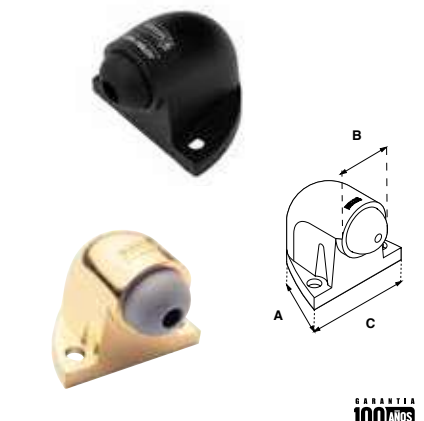

TOPE 56						
SKU	Acabado	Presentación y múltiplo de venta	Medidas (mm)			Precio sugerido al público con IVA
			A	B	C	
MX1045	Cromo	Caja 25 Piezas	30	21	42	$ 86.00
MX2072	Cromo Satinado					$ 86.00
MX1044	Latón					$ 86.00
MX994	Latón Antiguo					$ 86.00
MX1319	Cromo	Blíster 6 Piezas	30	21	42	$ 89.00
MX2219	Cromo Satinado					$ 89.00
MX1320	Latón					$ 89.00
MX1007	Latón Antiguo					$ 89.00
MX6850	Negro					$ 89.00
Tope para piso con protección de hule.