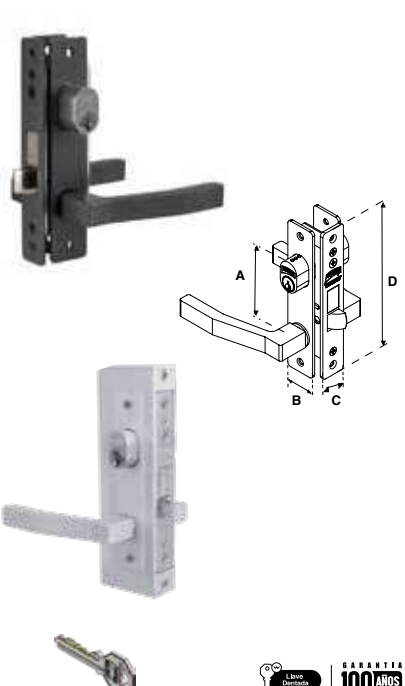

100 AÑOS

Para puertas de baño.

MOD. 550

SKU	Acabado	Función	Presentación y múltiplo de venta	Medidas (mm)				Precio sugerido al público con IVA
				A	B	C	D	
MX592	Blanco	Derecha / Izquierda	Caja 10 Piezas	110	38	24	146	\$ 481.00
MX1727	Bronce Brillante							\$ 481.00
MX586	Dorado							\$ 481.00
MX587	Duranodik							\$ 481.00
MX2373	Hueso							\$ 481.00
MX585	Natural							\$ 481.00
MX582	Negro							\$ 481.00
MX4772	Tipo Acero Inoxidable							\$ 481.00
MX6925	Gris Europa							\$ 481.00
MX5660	Natural							\$ 498.00
MX5659	Blanco	Derecha / Izquierda	Blistero 1 Pieza	\$ 498.00				
MX5661	Duranodik	\$ 498.00						