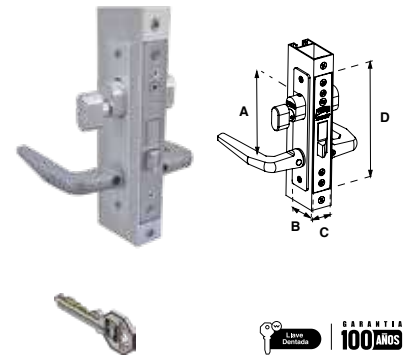

MOD. 549 MC

SKU	Acabado	Función	Presentación y múltiplo de venta	Medidas (mm)				Precio sugerido al público con IVA
				A	B	C	D	
MX3434	Natural	Derecha / Izquierda	Caja 10 Piezas	110	38	24	146	$ 481.00
MX3435	Blanco							$ 481.00
MX3436	Duranodik							$ 481.00
MX3437	Negro							$ 481.00
MX3439	Bronce Brillante							$ 481.00
MX5318	Tipo Acero Inoxidable							$ 481.00
MX3440	Dorado							$ 481.00

Libro Dentada 100 AÑOS

MOD. 549 AS | ALTA SEGURIDAD

SKU	Acabado	Función	Presentación y múltiplo de venta	Medidas (mm)				Precio sugerido al público con IVA
				A	B	C	D	
MX4999	Blanco	Derecha / Izquierda	Caja 10 Piezas	110	38	24	146	$ 490.00
MX5000	Natural							$ 490.00
MX5001	Duranodik							$ 490.00
MX5909	Negro							$ 490.00