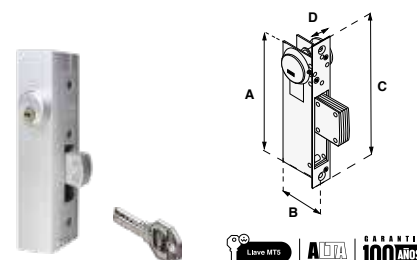

Perfil A		Puerta corrediza 2"	Puerta corrediza 3"	Puerta batiente 1"	Puerta batiente 1 1/2"	Puerta batiente 1 3/4"	Herculite
Cerradura	Largo máximo embutido	Puerta						
Mod. 400	mm 48.2 / In 1.894	C-B						
Mod. 425	mm 33.2 / In 1.307	C						
Mod. 444	NA	C						
Mod. X-450/430	mm 33.4 / In 1.315	B						
Mod. X-455/435	mm 33.4 / In 1.315	C						
Mod. 3000	mm 35.5 / In 1.394	B						
Mod. 3050 / 3055	mm 39.5 / In 1.550	B						
Mod. 550 / 550 CH / 555	mm 40.4 / In 1.590	B						
Mod. 550MAX / 549/549AS	mm 40.4 / In 1.590	B						
Mod. 3060	mm 41.2 / In 1.620	B						
Mod. 3065	mm 41.2 / In 1.620	B						
Mod. 575	mm 41.6 / In 1.640	B						
Mod. 535	mm 47.7 / In 1.878	C						
Mod. 590	mm 52.0 / In 2.047	B						
Mod. 595	mm 52.0 / 2.047	C						
Mod. 525	mm 4 1.5 / In 1.635	B						

C = Puerta corrediza
B = Puerta batiente

Recomendado
Se usa en una forma común, aunque hay que trabajar el perfil para puertas abatibles

MOD. 590-AS | ALTA SEGURIDAD								
SKU	Acabado	Función	Presentación y múltiplo de venta	Medidas (mm)			Precio sugerido al público con IVA	
				A	B	C		
MX5693	Blanco						$ 669.00	
MX5695	Duranodik	Derecha / Izquierda	Caja 10 Piezas	153	40	175	25	$ 669.00
MX5694	Natural							$ 669.00