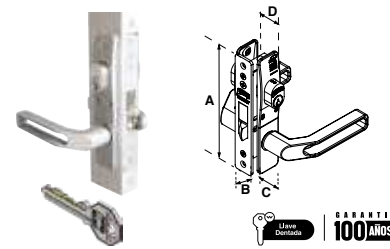

MOD. 550 MAX (MANIJA HUECA)								
SKU	Acabado	Función	Presentación y múltiplo de venta	Medidas (mm)				Precio sugerido al público con IVA
				A	B	C	D	
MX3372	Blanco	Derecha /	Caja 10	146	24	38	38	$ 559.00
MX3373	Natural	Izquierda	Piezas					$ 559.00

Para puertas residenciales y comerciales, manija hueca.

MOD. 550 MAX (MANIJA ROBUSTA)								
SKU	Acabado	Función	Presentación y múltiplo de venta	Medidas (mm)				Precio sugerido al público con IVA
				A	B	C	D	
MX3423	Natural	Derecha / Izquierda	Caja 10 Piezas	146	29	38	22	$ 559.00
MX3424	Blanco							$ 559.00
MX3425	Duranodik							$ 559.00
MX3426	Negro							$ 559.00

Para puertas residenciales y comerciales, manija robusta.