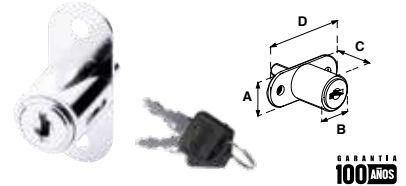

MOD. 170								
SKU	Acabado	Función	Presentación y múltiplo de venta	Medidas (mm)				Precio sugerido al público con IVA
				A	B	C	D	
MX2431	Cromo	Derecha / Izquierda	Caja 24 Piezas	19	19	16	50	$ 62.00
Cerradura para puertas corredizas (clósets).