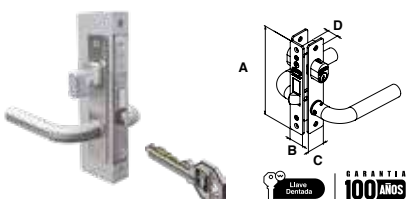

MOD. 570 INOX (LLAVE / MARIPOSA)								
SKU	Acabado	Función	Presentación y múltiplo de venta	Medidas (mm)				Precio sugerido al público con IVA
				A	B	C	D	
MX4865	Tipo Acero Inoxidable	Derecha / Izquierda	Caja 10 Piezas	146	24	29	17	$ 399.00

Para puertas residenciales y comerciales, manija tubular.