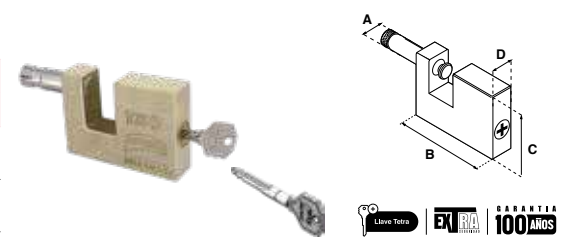

CANDADO DE LATÓN TX-9

SKU	Modelo	Presentación y múltiplo de venta	Medidas (mm)				Precio sugerido al público con IVA
			A	B	C	D	
MX2186	Cortina TX-9	Caja 6 Piezas	12	75	48	22	$ 666.00
MX5404		Blistér 1 Pieza					$ 687.00