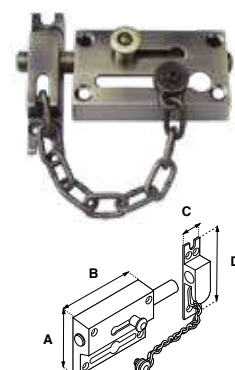

GARANTÍA 100 AÑOS

Precios por pieza expresados en pesos mexicanos, los cuales pueden sufrir cambios sin previo aviso. Los precios publicados en este catálogo son precios sugeridos de venta al público con IVA incluido, por lo cual el distribuidor podrá establecer libremente sus precios de venta. Los productos presentados en este catálogo, pueden ser modificados, derivados de nuestros procesos de innovación y mejora continua. Todos nuestros productos cuentan con garantía. Las presentaciones de venta de nuestros productos (caja, blister, master, corrugado, etc.) pueden cambiar sin previo aviso. Acotaciones en milímetros, se recomienda solicitar ficha técnica y verificar físicamente previo a realizar instalación y perforación.