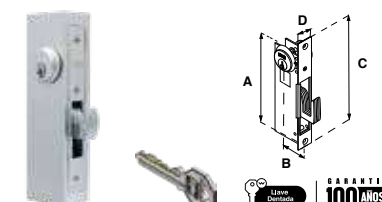

Precios por pieza expresados en pesos mexicanos, los cuales pueden sufrir cambios sin previo aviso. Los precios publicados en este catálogo son precios sugeridos de venta al público con IVA incluido, por lo cual el distribuidor podrá establecer libremente sus precios de reventa. Los productos presentados en este catálogo, pueden ser modificados, derivados de nuestros procesos de innovación y mejora continua. Todos nuestros productos cuentan con garantía. Las presentaciones de venta de nuestros productos (caja, blister, master, corrugado, etc.) pueden cambiar sin previo aviso. Acotaciones en milímetros, se recomienda solicitar ficha técnica y verificar físicamente previo a realizar instalación y perforación.