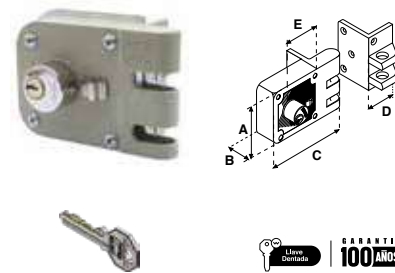

625 DC (CLÁSICA)

SKU	Presentación y múltiplo de venta	Acabado	Función	Medidas (mm)					Precio sugerido al público con IVA
				A	B	C	D	E	
MX84	Caja 10 Piezas	Beige	Derecha	80	26	115	36	54	$ 551.00
MX85			Izquierda						$ 551.00
MX458	Blíster 6 Piezas		Derecha						$ 573.00
MX459			Izquierda						$ 573.00

Para puertas de abatir o corredizas, incluye placa metálica soldable. Cilindro ajustable hasta 2".