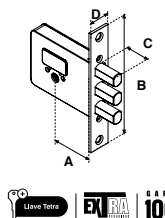

Llave Toda **EXTRA** **GARANTÍA 100 AÑOS**

MOD. X-1100								
SKU	Acabado	Función	Presentación y múltiplo de venta	Medidas (mm)				Precio sugerido al público con IVA
				A	B	C	D	
MX571	Cromo							$ 498.00
MX933	Latón	Derecha / Izquierda	Caja 10 Piezas	111	24	22	194	$ 498.00
MX932	Latón Antiguo							$ 498.00

Cerradura auxiliar con cerrojo.