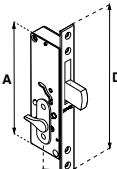

MOD. 430 I PUERTAS ABATIBLES								
SKU	Acabado	Función	Presentación y múltiplo de venta	Medidas (mm)				Precio sugerido al público con IVA
				A	B	C	D	
MX1875	Blanco	Derecha / Izquierda	Caja 10 Piezas	104	19	20	61	$ 257.00
MX1488	Duranodik							$ 257.00
MX1484	Natural							$ 257.00