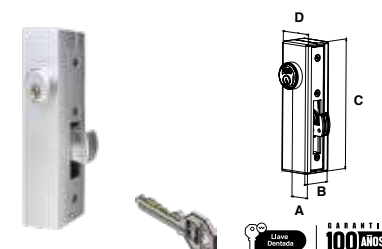

MOD. 595 CS (CAJA SOLDABLE)								
SKU	Acabado	Función	Presentación y múltiplo de venta	Medidas (mm)				Precio sugerido al público con IVA
				A	B	C	D	
MX2313	Natural	Derecha / Izquierda	Caja 10 Piezas	28.6	45	186	50	$ 699.00
MX2314	Duranodik							$ 699.00

Para puertas residenciales y comerciales, corredizas en caja soldable, ideal para puertas de herrería. Backset 28.6 mm