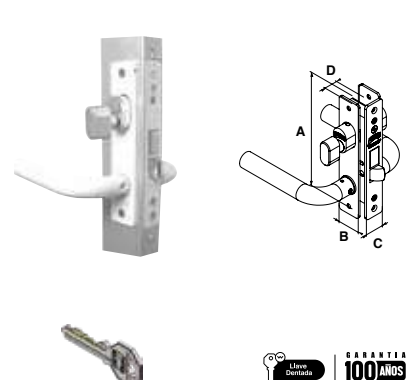

Para puertas residenciales y comerciales, manija tubular.

MOD. 570 INOX (LLAVE / LLAVE)								
SKU	Acabado	Función	Presentación y múltiplo de venta	Medidas (mm)				Precio sugerido al público con IVA
				A	B	C	D	
MX4866	Tipo Acero Inoxidable	Derecha / Izquierda	Caja 10 Piezas	146	24	29	17	\$ 401.00