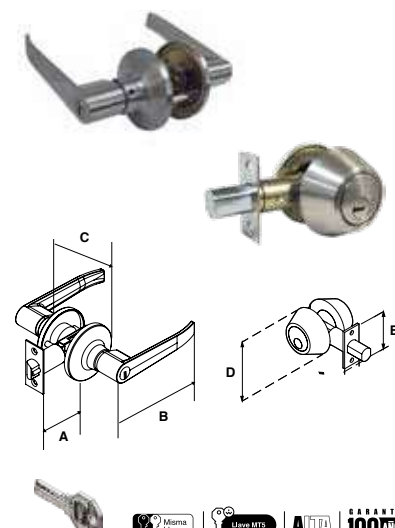

COMBO TAMPICO AS TUBULAR I ALTA SEGURIDAD

SKU	Presentación y múltiplo de venta	Acabado	Función	Medidas (mm)					Precio sugerido al público con IVA
				A	B	C	D	E	
MX6996		Níquel Satinado	Manija Tampico						$ 796.00
MX6998		Negro	Cerrojo Llave / Llave						$ 796.00
MX6995	Blistér 1 Pieza	Níquel Satinado	Manija Tampico	60	123	65	65	57	$ 757.00
MX6997		Negro	Cerrojo Llave / Mariposa						$ 757.00

Cerraduras para entrada principal con cilindro de Alta Seguridad / Abren con la misma llave / Grado 3 ANSI / Pernos de Acero.