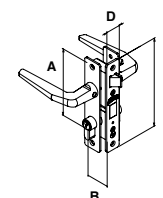

MOD. 3055 MM (MANIJA - MANIJA)

SKU	Acabado	Función	Presentación y múltiplo de venta	Medidas (mm)				Precio sugerido al público con IVA
				A	B	C	D	
MX2446	Blanco	Derecha / Izquierda	Caja 6 Piezas	110	37	146	24	$ 578.00
MX2445	Duranodik							$ 578.00
MX2444	Natural							$ 578.00
MX2447	Negro							$ 578.00

Para puertas residenciales y comerciales.