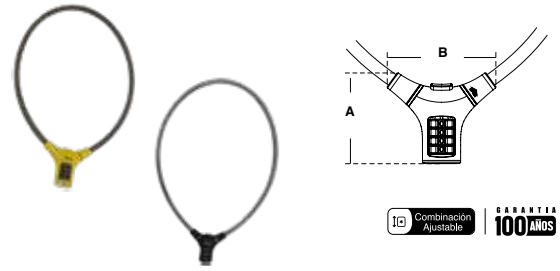

BICICABLE					
SKU	Color	Presentación y múltiplo de venta	Medidas (mm)		Precio sugerido al público con IVA
			A	B	
MX3469	Amarillo	Blisters 15 Piezas	85	100	$ 275.00
MX3470	Negro				$ 275.00

Combinación ajustable / Candado de gancho ideal para bicicletas o motocicletas.

Precios por pieza expresados en pesos mexicanos, los cuales pueden sufrir cambios sin previo aviso. Los precios publicados en este catálogo son precios sugeridos de venta al público con IVA incluido, por lo cual el distribuidor podrá establecer libremente sus precios de venta. Los productos presentados en este catálogo, pueden ser modificados, derivados de nuestros procesos de innovación y mejora continua. Todos nuestros productos cuentan con garantía. Las presentaciones de venta de nuestros productos (caja, blister, master, corrugado, etc.) pueden cambiar sin previo aviso. Acotaciones en milímetros, se recomienda solicitar ficha técnica y verificar físicamente previo a realizar instalación y perforación.