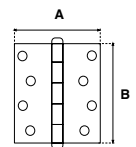

100 AÑOS

BISAGRA 1050 CTU						
SKU	Modelo	Acabado	Presentación y múltiplo de venta	Medidas (in)		Precio sugerido al público con IVA
				A	B	
MX3396	1050 CTU	Latón	A Granel / Corrugado 68 Piezas	3"	4 1/2"	$ 107.00

Perno suelto.