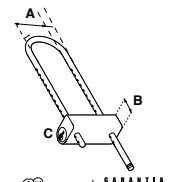

CANDADO GANCHO 8

SKU	Modelo	Presentación y múltiplo de venta	Medidas (mm)			Precio sugerido al público con IVA
			A	B	C	
MX110	Gancho 8	Caja 1 Pieza	32	6	16	$ 292.00
MX253		Blistér 1 Pieza				$ 307.00