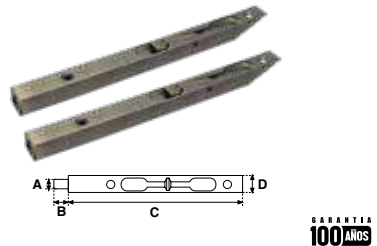

PASADOR EMBUTIDO								
SKU	Acabado	Material	Presentación y múltiplo de venta	Medidas (mm)				Precio sugerido al público con IVA
				A	B	C	D	
MX5890	Negro	Acero Inoxidable	Caja 2 Piezas	8	13	159	13	$ 272.00
MX5891				8	13	199	13	$ 307.00
MX5893	Latón Antiguo			8	13	159	13	$ 272.00
MX5892				8	13	199	13	$ 307.00

Pasador embutido. Diseño angosto para evitar dañar la madera al colocar.