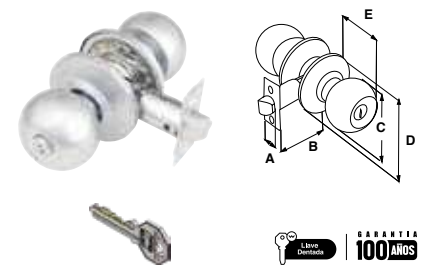

PERILLA GAMMA TUBULAR									
SKU	Presentación y múltiplo de venta	Acabado	Función	Medidas (mm)					Precio sugerido al público con IVA
				A	B	C	D	E	
MX81120	Blister 12 Piezas	Latón	Baño	12	60	51	65	62	$ 193.00
MX84020		Antiguo	Recámara						$ 199.00
MX82039		Tipo	Baño						$ 193.00
MX82041		Acero Inoxidable	Recámara						$ 199.00

Cerradura para baño, recámara y entrada Grado 3 ANSI / 200 Mil aperturas garantizadas.

PERILLA BRANDY WINE CILÍNDRICA										
SKU	Presentación y múltiplo de venta	Acabado	Función	Medidas (mm)					Precio sugerido al público con IVA	
				A	B	C	D	E		
MX81708	Caja 20 Piezas	Tipo Acero Inox	Baño	58	26	60	65	62	$ 199.00	
MX81704		Latón Brillante							$ 199.00	
MX81706		Latón Antiguo							$ 199.00	
MX81702		Cromo Mate							$ 199.00	
MX6979		Negro							$ 199.00	
MX81716		Tipo Acero Inox							Recámara	$ 207.00
MX81712		Latón Brillante	$ 207.00							
MX81714		Latón Antiguo	$ 207.00							
MX81710		Cromo Mate	$ 207.00							
MX6980		Negro	$ 207.00							
MX81720		Tipo Acero Inox	Entrada							$ 207.00
MX81718		Latón Brillante							$ 207.00	
MX81719	Latón Antiguo	$ 207.00								
MX81717	Cromo Mate	$ 207.00								
MX6978	Negro	$ 207.00								
MX81707	Tipo Acero Inox	Baño		$ 207.00						
MX81703	Latón Brillante		$ 207.00							
MX81705	Latón Antiguo		$ 207.00							
MX81701	Cromo Mate		$ 207.00							
MX7007	Negro		$ 207.00							
MX81715	Tipo Acero Inox		Recámara	$ 218.00						
MX81711	Latón Brillante	$ 218.00								
MX81713	Latón Antiguo	$ 218.00								
MX81709	Cromo Mate	$ 218.00								
MX7008	Negro	$ 218.00								
MX7006	Negro	Entrada		$ 218.00						
MX5345	Tipo Acero Inox		$ 218.00							

Cerradura para baño, recámara y entrada Grado 3 ANSI / 200 Mil aperturas garantizadas.