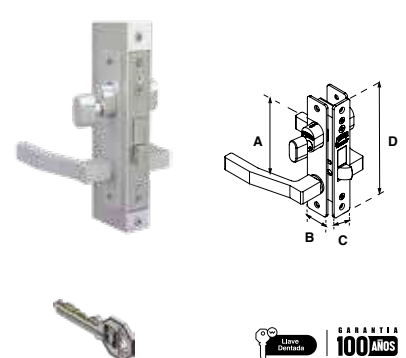

MOD. 570								
SKU	Acabado	Función	Presentación y múltiplo de venta	Medidas (mm)				Precio sugerido al público con IVA
				A	B	C	D	
MX4787	Blanco							$ 401.00
MX4793	Natural							$ 401.00
MX4794	Duranodik							$ 401.00
MX4795	Negro	Derecha / Izquierda	Caja 10 Piezas	146	24	29	17	$ 401.00
MX4805	Bronce Brillante							$ 401.00
MX6926	Gris Europa							$ 401.00

Para puertas residenciales y comerciales.