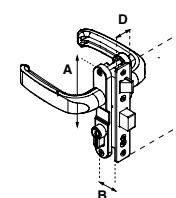

MOD. 3060 MM (MANIJA - MANIJA)

SKU	Acabado	Función	Presentación y múltiplo de venta	Medidas (mm)				Precio sugerido al público con IVA
				A	B	C	D	
MX2454	Natural	Derecha / Izquierda	Caja 6 Piezas	38	23	25	210	$ 894.00
MX2458	Blanco							$ 894.00
MX2456	Duranodik							$ 894.00

Para puertas residenciales y comerciales.