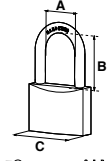

CANDADO DE LATÓN LI-40 / LI-45

SKU	Modelo	Presentación y múltiplo de venta	Medidas (mm)			Precio sugerido al público con IVA
			A	B	C	
MX1565	LI-40	Caja 12 Piezas	22	21	40	$ 230.00
MX1566	LI-45	Caja 12 Piezas	25	24	45	$ 253.00