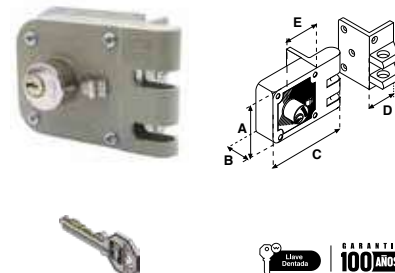

625 IF® DC (INSTAFÁCIL)

SKU	Presentación y múltiplo de venta	Acabado	Función	Medidas (mm)					Precio sugerido al público con IVA
				A	B	C	D	E	
MX2201	Caja 10 Piezas	Beige	Derecha	80	26	115	36	54	$ 551.00
MX2202			Izquierda						$ 551.00
MX2203	Blíster 10 Piezas		Derecha						$ 573.00
MX2204			Izquierda						$ 573.00

Para puertas de abatir o corredizas, incluye placa metálica soldable. Cilindro ensamblado para espesores de puertas hasta 1 1/2".

SKU	Presentación y múltiplo de venta	Acabado	Función	Medidas (mm)					Precio sugerido al público con IVA
				A	B	C	D	E	
MX7054	Caja 10 Piezas	Beige	Derecha	80	26	115	36	54	$ 765.00
MX7055			Izquierda						$ 765.00
MX7058	Blíster 10 Piezas		Derecha						$ 802.00
MX7059			Izquierda						$ 802.00
MX7056	Caja 10 Piezas	Negro	Derecha	80	26	115	36	54	$ 765.00
MX7057			Izquierda						$ 765.00
MX7060	Blíster 10 Piezas		Derecha						$ 802.00
MX7061			Izquierda						$ 802.00

Para puertas de abatir o corredizas, incluye placa metálica soldable. Cilindro ensamblado para espesores de puertas hasta 1 1/2".