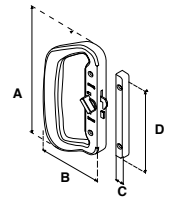

MOD. 444

SKU	Acabado	Función	Presentación y múltiplo de venta	Medidas (mm)				Precio sugerido al público con IVA
				A	B	C	D	
MX2642	Natural							$ 227.00
MX2643	Blanco							$ 227.00
MX2644	Duranodik	Derecha / Izquierda	Caja 12 Piezas	180	81	13	140	$ 227.00
MX2645	Negro							$ 227.00
MX6927	Gris Europa							$ 227.00

Jaladera de sobreponer, para puertas y ventanas corredizas de 18 cm de longitud.