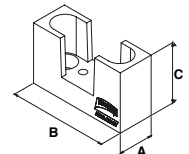

USO REDID | GARANTÍA 100 AÑOS

CAJA GUARDALLAVES PARA PARED

SKU	Presentación y múltiplo de venta	Medidas (mm)		Precio a público sugerido con IVA.
		A	B	
MX6894	Caja Visual 1 Pieza	116	95	$ 428.00