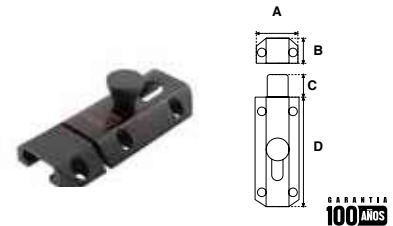

PASADOR B-350							
SKU	Acabado	Presentación y múltiplo de venta	Medidas (mm)				Precio sugerido al público con IVA
			A	B	C	D	
MX5889	Negro	Caja 1 Pieza	33	16	15	50.8	$ 207.00
MX5895	Bronce Antiguo						$ 207.00

Pasador de sobreponer, material latón.