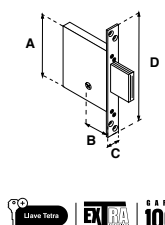

Llave Toda **EXTRA** **GARANTÍA 100 AÑOS**

Precios por pieza expresados en pesos mexicanos, los cuales pueden sufrir cambios sin previo aviso. Los precios publicados en este catálogo son precios sugeridos de venta al público con IVA incluido, por lo cual el distribuidor podrá establecer libremente sus precios de venta. Los productos presentados en este catálogo, pueden ser modificados, derivados de nuestros procesos de innovación y mejora continua. Todos nuestros productos cuentan con garantía. Las presentaciones de venta de nuestros productos (caja, blister, master, corrugado, etc.) pueden cambiar sin previo aviso. Acotaciones en milímetros, se recomienda solicitar ficha técnica y verificar físicamente previo a realizar instalación y perforación.