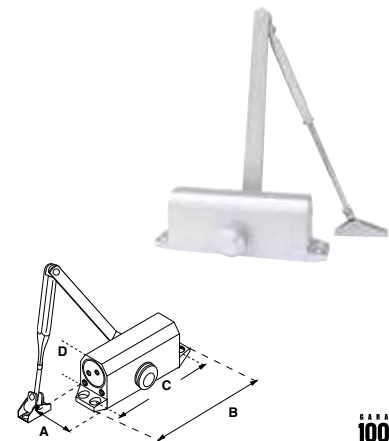

GARANTÍA 100 AÑOS

CIERRAPUERTAS 1406

SKU	Acabado	Presentación y múltiplo de venta	Medidas (mm)				Precio sugerido al público con IVA
			A	B	C	D	
MX3480	Natural	Caja 1 Pieza	52	219	202	47	$ 1.019.00

Sistema de freno hidráulico (back check) / Mecanismo de ajuste de fuerza en brazo. Para puertas de 80 a 120 cm de ancho.

- •Para puertas de 80 a 120 cm de ancho.
- •Para puertas de 80 Kg máximo.
- •Tránsito medio.
- •500, 000 ciclos.