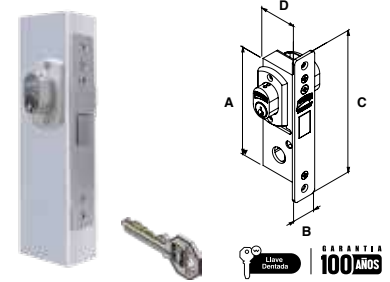

MOD. 550 CH								
SKU	Acabado	Función	Presentación y múltiplo de venta	Medidas (mm)				Precio sugerido al público con IVA
				A	B	C	D	
MX600	Blanco							$ 452.00
MX236	Duranodik	Derecha / Izquierda	Caja 10 Piezas	110	24	146	38	$ 452.00
MX62	Natural							$ 452.00
MX598	Negro							$ 452.00

Para puertas residenciales y comerciales.

MOD. 555 (MARIPOSA-CILINDRO)								
SKU	Acabado	Función	Presentación y múltiplo de venta	Medidas (mm)				Precio sugerido al público con IVA
				A	B	C	D	
MX2105	Blanco							$ 481.00
MX3329	Bronce Brillante							$ 481.00
MX60	Dorado	Derecha / Izquierda	Caja 10 Piezas	110	38	24	146	$ 481.00
MX61	Duranodik							$ 481.00
MX59	Natural							$ 481.00
MX2136	Negro							$ 481.00

Para puertas residenciales y comerciales.