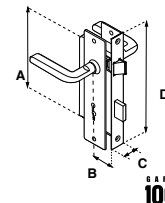

MOD. 150 MM (RECÁMARA)								
SKU	Acabado	Función	Presentación y múltiplo de venta	Medidas (mm)				Precio sugerido al público con IVA
				A	B	C	D	
MX25	Cromo	Recámara	Caja 6 Piezas	86	40	22	140	$ 611.00

Cerradura de embutir para Recámara.

GARANTÍA 100 AÑOS

MOD. 150 MM (BAÑO)								
SKU	Acabado	Función	Presentación y múltiplo de venta	Medidas (mm)				Precio sugerido al público con IVA
				A	B	C	D	
MX27	Cromo	Baño	Caja 6 Piezas	86	40	22	140	$ 611.00

Cerradura de embutir para Baño.