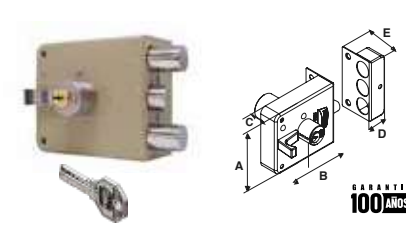

715 IF® R (REVERSIBLE)

SKU	Presentación y múltiplo de venta	Acabado	Función	Medidas (mm)					Precio sugerido al público con IVA
				A	B	C	D	E	
MX5674	Caja 1 Pieza	Beige	Reversible	83	95	25	26	45	$ 337.00