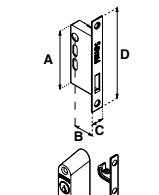

MOD. 425 CI (CILINDRO INTERIOR)								
SKU	Acabado	Función	Presentación y múltiplo de venta	Medidas (mm)				Precio sugerido al público con IVA
				A	B	C	D	
MX2039	Natural							$ 399.00
MX2042	Blanco	Derecha / Izquierda	Caja 10 Piezas	74	27	15	114	$ 399.00
MX2045	Duranodik							$ 399.00
Para puertas y ventanas corredizas, uso comercial y residencial.