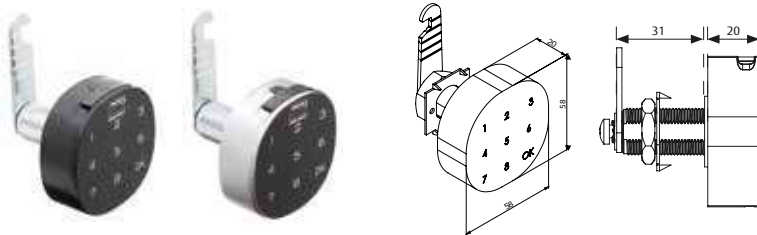

CERRADURA DIGITAL PARA MUEBLE PMD160

SKU	Descripción	Presentación y múltiplo de venta	Acabado	Precio sugerido al público con IVA
MX5901	Cerradura Digital PMD160	Caja Visual 1 Pieza	Níquel Satín	$ 765.00
MX6627			Negro	$ 765.00

- Teclado digital touchscreen.
- Contraseña de 4 a 15 dígitos.
- Modo de contraseña falsa.
- Modo de contraseña temporal.
- Alarma de acceso denegado.
- Indicador de pila baja.