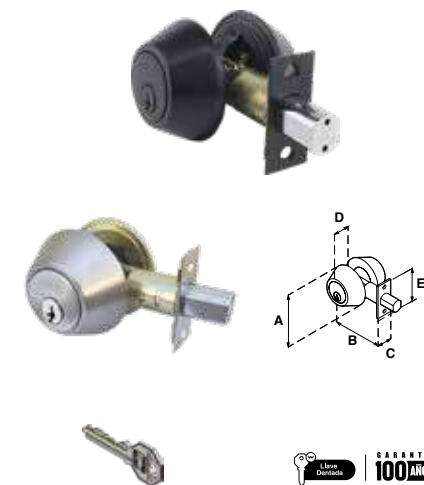

CERROJO B262 (LLAVE-LLAVE)

SKU	Presentación y múltiplo de venta	Acabado	Función	Medidas (mm)					Precio sugerido al público con IVA
				A	B	C	D	E	
MX81217		Latón Brillante							$ 284.00
MX81218		Latón Antiguo							$ 284.00
MX81216	Blister 12 Piezas	Cromo Mate							$ 284.00
MX81001		Acero Inoxidable	Llave / Llave	65	60	25	25	57	$ 284.00
MX6986	Caja 1 Pieza								$ 272.00
MX7014	Blister 1 Pieza	Negro							$ 284.00

Cerrojos para departamentos, casas o bodegas / Seguridad adicional / Pernos de Acero.

CERROJO B260 (LLAVE-MARIPOSA)

SKU	Presentación y múltiplo de venta	Acabado	Función	Medidas (mm)					Precio sugerido al público con IVA
				A	B	C	D	E	
MX81214		Latón Brillante							$ 269.00
MX81215		Latón Antiguo							$ 269.00
MX81213	Blister 12 Piezas	Cromo Mate							$ 269.00
MX81002		Acero Inoxidable	Llave / Mariposa	65	60	25	25	57	$ 269.00
MX6985	Caja 1 Pieza								$ 261.00
MX7013	Blister 1 Pieza	Negro							$ 269.00

Cerrojos para departamentos, casas o bodegas / Seguridad adicional / Pernos de Acero.