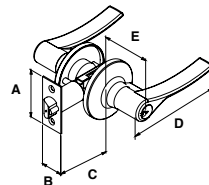

MANIJA ROBLE TUBULAR									
SKU	Presentación y múltiplo de venta	Acabado	Función	Medidas (mm)					Precio sugerido al público con IVA
				A	B	C	D	E	
MX81507	Blister 12 Piezas	Latón Brillante	Baño	57	26	60	118	57	$ 314.00
MX81508		Latón Antiguo							$ 314.00
MX81506		Cromo Mate							$ 314.00
MX81514		Latón Brillante	Recámara						$ 330.00
MX81515		Latón Antiguo							$ 330.00
MX81513		Cromo Mate							$ 330.00

Cerradura para baño, recámara y entrada Grado 3 ANSI / 200 Mil aperturas garantizadas.