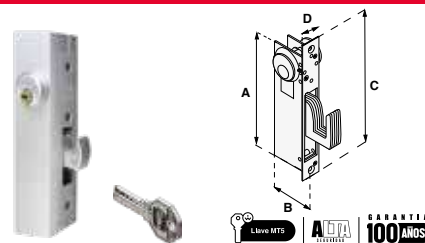

MOD. 595-AS | ALTA SEGURIDAD								
SKU	Acabado	Función	Presentación y múltiplo de venta	Medidas (mm)				Precio sugerido al público con IVA
				A	B	C	D	
MX5701	Blanco							$ 669.00
MX5702	Duranodik	Derecha / Izquierda	Caja 10 Piezas	153	40	175	25	$ 669.00
MX5703	Natural							$ 669.00

MOD. 549								
SKU	Acabado	Función	Presentación y múltiplo de venta	Medidas (mm)				Precio sugerido al público con IVA
				A	B	C	D	
MX2487	Blanco							$ 490.00
MX2708	Bronce Brillante							$ 490.00
MX3170	Dorado							$ 490.00
MX2488	Duranodik							$ 490.00
MX2606	Hueso	Derecha / Izquierda	Caja 10 Piezas	110	38	24	146	$ 490.00
MX2486	Natural							$ 490.00
MX2546	Negro							$ 490.00
MX4773	Tipo Acero Inoxidable							$ 490.00
MX6924	Gis Europa							$ 490.00