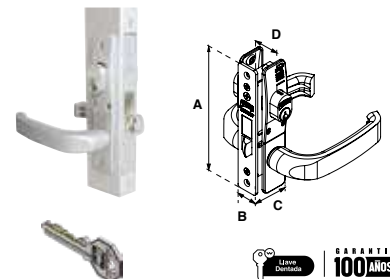

MOD. 3000 OCEAN								
SKU	Acabado	Función	Presentación y múltiplo de venta	Medidas (mm)				Precio sugerido al público con IVA
				A	B	C	D	
MX3375	Blanco	Baño	Caja 10 Piezas	64	24	27	109	$ 601.00
MX3304	Duranodik							$ 601.00
MX3163	Cromo Satinado							$ 601.00
MX3376	Blanco							$ 611.00
MX3306	Duranodik	Recámara						$ 611.00
MX3305	Cromo Satinado							$ 611.00

Para puertas residenciales y comerciales, manija robusta.