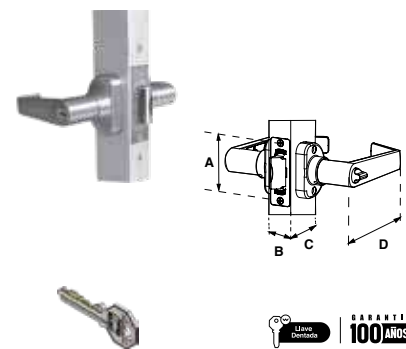

MOD. 590 I PUERTAS ABATIBLES								
SKU	Acabado	Función	Presentación y múltiplo de venta	Medidas (mm)				Precio sugerido al público con IVA
				A	B	C	D	
MX2012	Blanco	Derecha / Izquierda	Caja 10 Piezas	153	40	175	25	$ 662.00
MX472	Duranodik							$ 662.00
MX470	Natural							$ 662.00

Backset 28.6mm