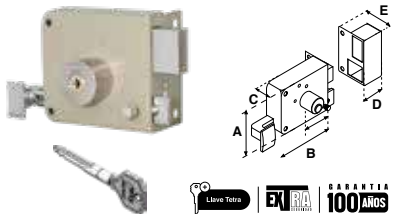

675 B IF® (INSTAFÁCIL)									
SKU	Presentación y múltiplo de venta	Acabado	Función	Medidas (mm)					Precio sugerido al público con IVA
				A	B	C	D	E	
MX5671	Blíster 6 Piezas	Beige	Derecha	97.4	112.4	87	32.4	47	$ 269.00
MX5672			Izquierda						$ 269.00