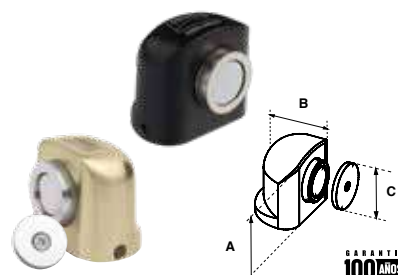

Tope fijapueras magnético.

100 AÑOS

TOPE MAGNÉTICO

SKU	Acabado	Material	Presentación y múltiplo de venta	Medidas (mm)			Precio sugerido al público con IVA
				A	B	C	
MX5874	Níquel Satinado	Zamac	Corrugado 100 Piezas	35	36	30	\$ 104.00