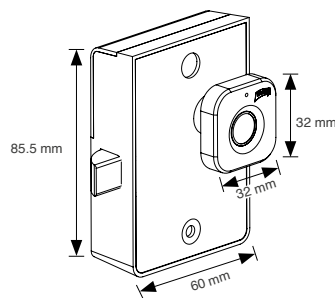

CERRADURA DIGITAL PARA MUEBLE PMD140				
SKU	Descripción	Presentación y múltiplo de venta	Acabado	Precio sugerido al público con IVA
MX7067	Cerradura Digital PMD140	Caja Visual 1 Pieza	Negro	$ 611.00

- Sensor dactilar biométrico de alta sensibilidad y rápida respuesta.
- Admite hasta 20 huellas dactilares, para múltiples usuarios.
- Con luz brillante para ayuda visual de operación.
- Opera con 3 pilas alcalinas tipo AAA de 1.5 V cada una, 4.5 V.
- Interfaz micro USB tipo "C", para alimentación de corriente eléctrica en caso de emergencia.
- Con una llave tipo micro USB, para realizar aperturas sin huella (recomendada para el administrador).
- Ideal para uso en cajones, archiveros, gabinetes, lockers, guardaropas, etc.