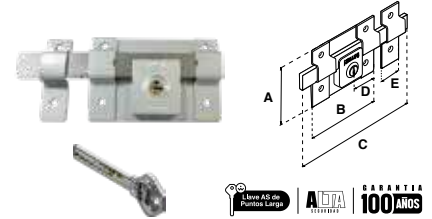

CORTINA X-750 | EXTRA SEGURIDAD									
SKU	Presentación y múltiplo de venta	Acabado	Función	Medidas (mm)					Precio sugerido al público con IVA
				A	B	C	D	E	
MX574	Caja 6 Piezas	Natural	Derecha / Izquierda	87	140	220	70	28	$ 769.00

Cerrojo de acero sólido de extra seguridad para cortinas metálicas.