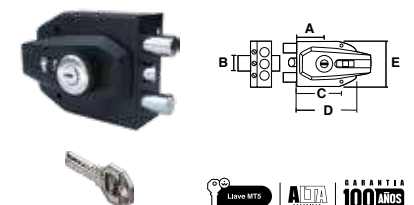

AS-2000 IF® | ALTA SEGURIDAD									
SKU	Presentación y múltiplo de venta	Acabado	Función	Medidas (mm)					Precio sugerido al público con IVA
				A	B	C	D	E	
MX4685	Caja 1 Pieza	Beige	Derecha /	50	30	87	117	98	$ 956.00
MX4720		Negro	Izquierda						$ 956.00

Entrada principal, dos bulones de acero y un picaporte.