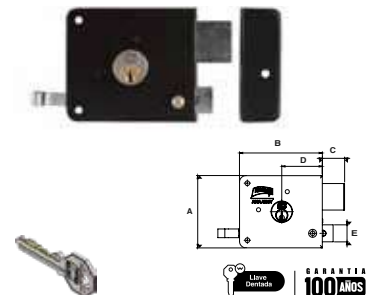

Con cerrojo metálico de 3 pasos, accionado con llave por ambos lados.

175N CL (CLÁSICA)									
SKU	Presentación y múltiplo de venta	Acabado	Función	Medidas (mm)					Precio sugerido al público con IVA
				A	B	C	D	E	
MX6943	Caja 24 Piezas	Beige	Derecha	83	95	25.5	46.5	16.5	$ 284.00
MX6944			Izquierda						$ 284.00
MX6945	Caja 24 Piezas	Negro	Derecha						$ 284.00
MX6946			Izquierda						$ 284.00