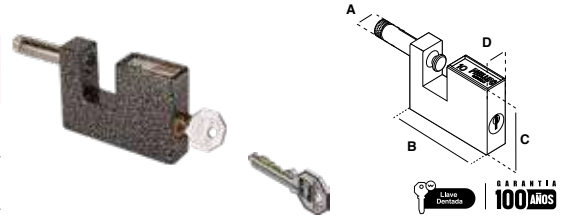

CANDADO METÁLICO 10

SKU	Modelo	Presentación y múltiplo de venta	Medidas (mm)				Precio sugerido al público con IVA
			A	B	C	D	
MX301	Cortina 10	Caja 12 Piezas	12	71	50	18	$ 292.00
MX307		Blistér 6 Piezas					$ 298.00