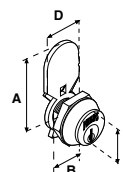

MOD. 50

SKU	Acabado	Función	Presentación y múltiplo de venta	Medidas (mm)				Precio sugerido al público con IVA
				A	B	C	D	
MX12	Cromo	Derecha / Izquierda	Caja 12 Piezas	32	21	22	18	$ 101.00
MX14	Latón							$ 101.00

Incluyen paleta y gancho en el mismo empaque.