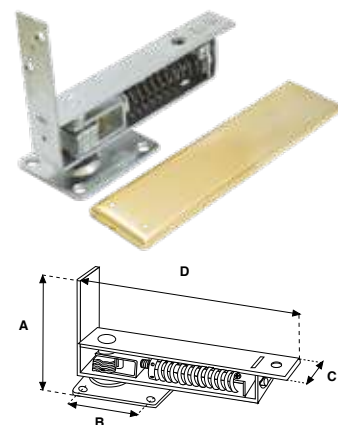

Bisagra mecánica de piso de doble acción, para puertas de vaivén de hasta 35 kg.

GARANTÍA 100 AÑOS

MOD. 321 (SIN BOTÓN)								
SKU	Acabado en Cerradura	Función	Presentación y múltiplo de venta	Medidas (mm)				Precio sugerido al público con IVA
				A	B	C	D	
MX3411	Beige	Derecha	Caja 1	106	129	41	58	\$ 956.00
MX3418		Izquierda	Pieza					\$ 956.00