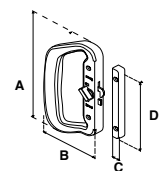

MOD. 444 MC (MARIPOSA - CILINDRO)								
SKU	Acabado	Función	Presentación y múltiplo de venta	Medidas (mm)				Precio sugerido al público con IVA
				A	B	C	D	
MX2646	Natural							$ 319.00
MX2647	Blanco	Derecha / Izquierda	Caja 12 Piezas	180	81	13	140	$ 319.00
MX2648	Duranodik							$ 319.00
MX2649	Negro							$ 319.00
Para puertas y ventanas corredizas, uso comercial y residencial.