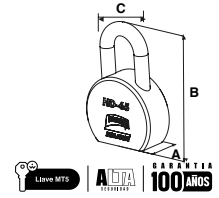

Llave MTS | ALTA SEGURIDAD | GARANTÍA 100 AÑOS

CANDADO DE ACERO HD-730

SKU	Presentación y múltiplo de venta	Medidas (mm)			Precio sugerido al público con IVA
		A	B	C	
MX5575	Caja 6 Piezas	26	73	59	$ 841.00