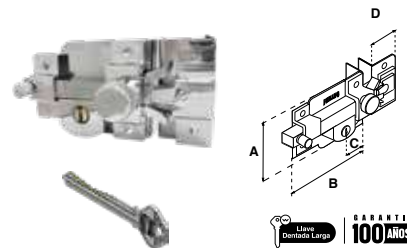

AS-825 | ALTA SEGURIDAD

SKU	Presentación y múltiplo de venta	Acabado	Función	Medidas (mm)				Precio sugerido al público con IVA
				A	B	C	D	
MX5435	Caja 6 Piezas	Cromo	Derecha	75	103	51	39	$ 979.00
MX5436		Cromo	Izquierda					$ 979.00

Cerrojo sólido con 2 uñas que actúan como picaporte.