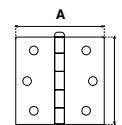

Arquitectónica GARANTÍA 100 AÑOS

BISAGRA 640						
SKU	Modelo	Acabado	Presentación y múltiplo de venta	Medidas (in)		Precio sugerido al público con IVA
				A	B	
MX2267	640	Cromo Satinado	Caja 3 Piezas / Corrugado 36 Piezas	4"	4"	$ 107.00
MX2279		Acero Inoxidable				$ 202.00
MX2337		Latón Antiguo				$ 107.00
MX2268		Latón				$ 107.00
Sin baleros / Perno suelto / Espesor 3.4 mm.