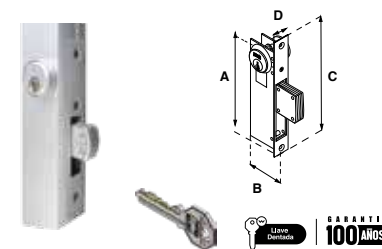

MOD. 595 I PUERTAS CORREDIZAS								
SKU	Acabado	Función	Presentación y múltiplo de venta	Medidas (mm)				Precio sugerido al público con IVA
				A	B	C	D	
MX2013	Blanco	Derecha / Izquierda	Caja 10 Piezas	28.6	25	175	50	$ 699.00
MX475	Duranodik							$ 699.00
MX473	Natural							$ 699.00

Backset 28.6mm