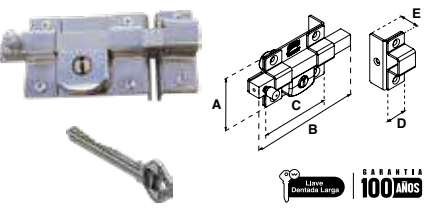

AS 800 CH | ALTA SEGURIDAD									
SKU	Presentación y múltiplo de venta	Acabado	Función	Medidas (mm)					Precio sugerido al público con IVA
				A	B	C	D	E	
MX5380	Caja 10 Piezas	Cromo	Derecha	66	118	134	28	24	$ 444.00
MX5379			Izquierda	66	118	134	28	24	$ 444.00

Cerrojo de acero sólido corto con carrera de 28.6 mm.