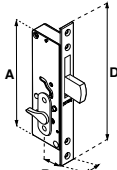

MOD. 435 I PUERTAS CORREDIZAS								
SKU	Acabado	Función	Presentación y múltiplo de venta	Medidas (mm)				Precio sugerido al público con IVA
				A	B	C	D	
MX1876	Blanco	Derecha / Izquierda	Caja 10 Piezas	104	19	20	61	$ 257.00
MX1489	Duranodik							$ 257.00
MX1485	Natural							$ 257.00