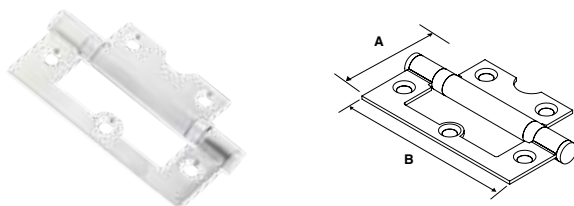

BISAGRA FLUSH

SKU	Acabado	Presentación y múltiplo de venta	Medidas (in)			Precio sugerido al público con IVA
			A	B	Espesor	

MX6569	Acero Inoxidable	Blíster 3 Piezas	1 7/8"	3"	3	$ 177.00

Mismo desempeño, con mejor apariencia / No ocupan espacio, fáciles de instalar.