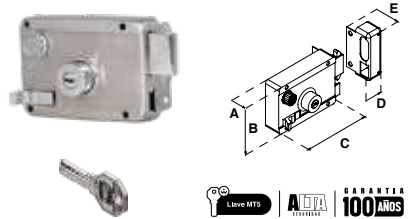

HS-4100-AS 6 CL | ALTA SEGURIDAD									
SKU	Presentación y múltiplo de venta	Acabado	Función	Medidas (mm)					Precio sugerido al público con IVA
				A	B	C	D	E	
MX2656	Caja 1 Pieza	Acero	Derecha	27	85	120	29	44	$ 642.00
MX2657		inoxidable	Izquierda						$ 642.00
Cerrojo de doble barra (bulones) / Caja de acero inoxidable / Cilindro ajustable hasta 2" de espesor de puerta.