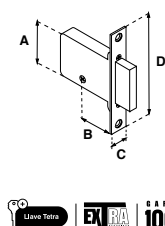

Llave Toda **EXTRA** **GARANTÍA 100 AÑOS**

MOD. X-1000 BOLT								
SKU	Acabado	Función	Presentación y múltiplo de venta	Medidas (mm)				Precio sugerido al público con IVA
				A	B	C	D	
MX4817	Cromo	Derecha / Izquierda	Caja 10 Piezas	42	120	21	20	$ 444.00
MX4816	Latón							$ 444.00

Cerradura auxiliar con tres bulones.