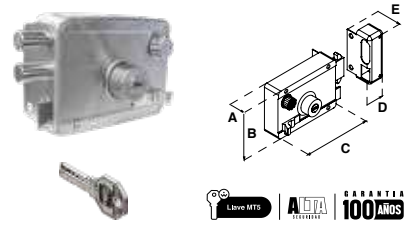

HS-4200-AS 6 CL | ALTA SEGURIDAD									
SKU	Presentación y múltiplo de venta	Acabado	Función	Medidas (mm)					Precio sugerido al público con IVA
				A	B	C	D	E	
MX2658	Caja 1 Pieza	Acero	Derecha	29	88	125	30	95	$ 841.00
MX2659		inoxidable	Izquierda						$ 841.00
Cerrojo de doble barra (bulones), con cierre automático / Cilindro ajustable hasta 2" de espesor de puerta.