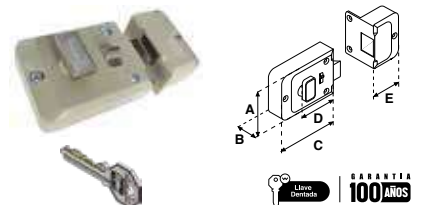

Con cerrojo metálico de 3 pasos, accionado con llave por ambos lados.

620 CL (CLÁSICA)									
SKU	Presentación y múltiplo de venta	Acabado	Función	Medidas (mm)					Precio sugerido al público con IVA
				A	B	C	D	E	
MX1417	Caja 4 Piezas	Beige	Derecha / Izquierda	80	25	95	60	37	$ 352.00