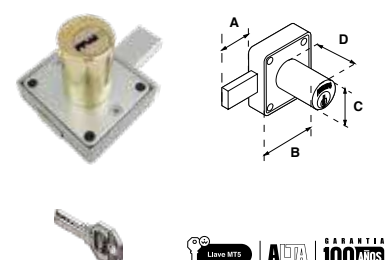

MOD. AS-250								
SKU	Acabado	Función	Presentación y múltiplo de venta	Medidas (mm)				Precio sugerido al público con IVA
				A	B	C	D	
MX5580	Cromo	Derecha /	Caja 12	28	46	22	36	$ 169.00
MX5581	Latón	Izquierda	Piezas					
MX5582	Cromo	Derecha /	Blistér 1					
			Pieza					$ 184.00

Para cajones, muebles y escritorios. Cerrojo de acción vertical.