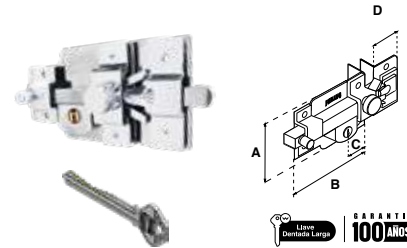

AS-850 | ALTA SEGURIDAD

SKU	Presentación y múltiplo de venta	Acabado	Función	Medidas (mm)				Precio sugerido al público con IVA
				A	B	C	D	
MX5437	Caja 6 Piezas	Cromo	Derecha	95	128	58	48	$ 1,032.00
MX5438			Izquierda					$ 1,032.00

Cerrojo sólido para uso rudo con 2 uñas que actúan como picaporte.