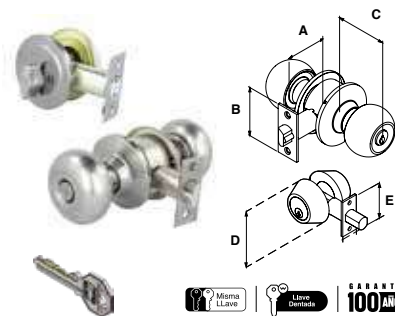

COMBO DELTA CILÍNDRICA

SKU	Presentación y múltiplo de venta	Acabado	Función	Medidas (mm)					Precio sugerido al público con IVA
				A	B	C	D	E	
MX5359	Blistér 1 Pieza	Níquel Antiguo	Perilla Delta Cerrojo Llave / Mariposa	60	57	50	65	57	$ 405.00

Cerradura para entrada principal / Abren con la misma llave / Grado 3 ANSI / Pernos de Acero.