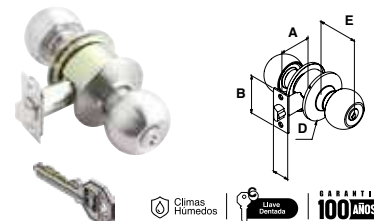

PERILLA CILÍNDRICA GAMMA PRO									
SKU	Presentación y múltiplo de venta	Acabado	Función	Medidas (mm)					Precio sugerido al público con IVA
				A	B	C	D	E	
MX5931	Caja 1	Acero	Baño	60	57	25	Ø 62	62	$ 199.00
MX5930	Pieza	Inoxidable	Recámara						$ 207.00

Con un recubrimiento superficial en su acabado, ideal para climas húmedos.

PERILLA BOLI TUBULAR									
SKU	Presentación y múltiplo de venta	Acabado	Función	Medidas (mm)					Precio sugerido al público con IVA
				A	B	C	D	E	
MX81048	Blíster 6 Piezas	Latón Brillante	Baño	60	26	50	Ø 65	65	$ 207.00
MX81050		Latón Antiguo							$ 207.00
MX81046		Cromo Mate							$ 207.00
MX81061	Blíster 6 Piezas	Latón Brillante	Recámara	60	26	50	Ø 65	65	$ 218.00
MX81063		Latón Antiguo							$ 218.00
MX81059		Cromo Mate							$ 218.00

Cerradura para baño, recámara y entrada Grado 3 ANSI / 200 Mil aperturas garantizadas.