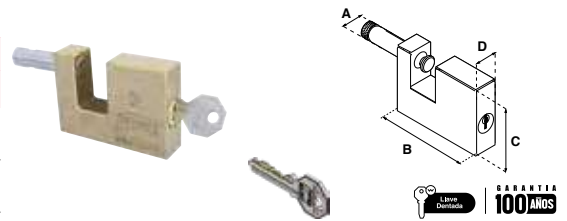

CANDADO DE LATÓN 9

SKU	Modelo	Presentación y múltiplo de venta	Medidas (mm)				Precio a público sugerido con IVA.
			A	B	C	D	
MX111	Cortina 9	Caja 6 Piezas	12	71	50	18	$ 475.00
MX254		Blistér 6 Piezas					$ 481.00