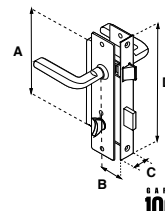

Cerradura de embutir para Baño.

**GARANTÍA 100 AÑOS**

MOD. 500 MM I MANIJA - MANIJA								
SKU	Acabado	Función	Presentación y múltiplo de venta	Medidas (mm)				Precio sugerido al público con IVA
				A	B	C	D	
MX54	Cromo	Recámara	Caja 6 Piezas	125	45	24	187	\$ 1,185.00