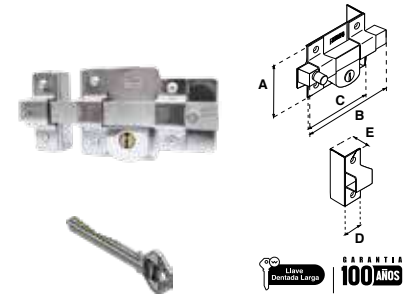

875 FIJA / LIBRE										
SKU	Presentación y múltiplo de venta	Acabado	Modelo	Función	Medidas (mm)					Precio sugerido al público con IVA
					A	B	C	D	E	
MX105	Caja 6 Piezas	Cromo	Fija	Derecha	57	202	131	34	23	$ 596.00
MX106				Izquierda						$ 596.00
MX107				Derecha						$ 596.00
MX108				Izquierda						$ 596.00

Cerrojo robusto de acero sólido con carrera de 78.6 mm.

AS-875 FIJA / LIBRE | ALTA SEGURIDAD										
SKU	Presentación y múltiplo de venta	Acabado	Modelo	Función	Medidas (mm)					Precio sugerido al público con IVA
					A	B	C	D	E	
MX5439	Caja 6 Piezas	Cromo	Fija	Derecha	57	202	131	34	23	$ 642.00
MX5440				Izquierda						$ 642.00
MX5441				Derecha						$ 642.00
MX5442				Izquierda						$ 642.00

Cerrojo robusto de acero sólido con carrera de 78.6 mm.