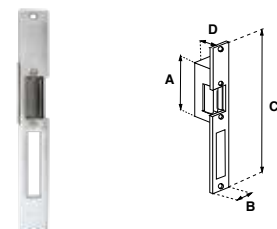

CONTRA ELÉCTRICA 310

SKU	Acabado	Función	Presentación y múltiplo de venta	Medidas (mm)				Precio sugerido al público con IVA
				A	B	C	D	
MX1460	Cromo	Derecha / Izquierda	Caja 1 Pieza	96	28	250	30	$ 611.00

Contra eléctrica para apertura de puertas a larga distancia ideal para cerraduras de embutir y sobreponer.