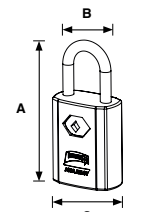

CANDADOS TSA CON LLAVES

SKU	Color	Presentación y múltiplo de venta	Medidas (mm)			Precio sugerido al público con IVA
			A	B	C	
MX6571	Azul	Blistér 1 Pieza	40	15	19.5	$ 86.00
MX6572	Plata					$ 86.00
MX6573	Rojo					$ 86.00
MX6574	Negro					$ 86.00
MX6575	Dorado					$ 86.00
MX6576	Rose Gold					$ 86.00