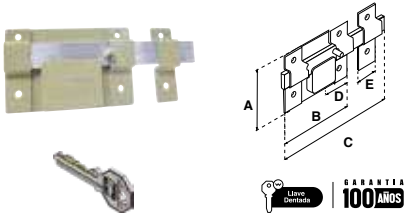

Precios por pieza expresados en pesos mexicanos, los cuales pueden sufrir cambios sin previo aviso. Los precios publicados en este catálogo son precios sugeridos de venta al público con IVA incluido, por lo cual el distribuidor podrá establecer libremente sus precios de reventa. Los productos presentados en este catálogo, pueden ser modificados, derivados de nuestros procesos de innovación y mejora continua. Todos nuestros productos cuentan con garantía. Las presentaciones de venta de nuestros productos (caja, blister, master, corrugado, etc.) pueden cambiar sin previo aviso. Acotaciones en milímetros, se recomienda solicitar ficha técnica y verificar físicamente previo a realizar instalación y perforación.