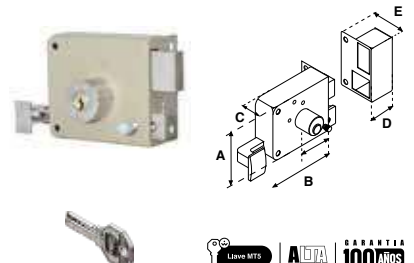

AS-725 IF® | ALTA SEGURIDAD									
SKU	Presentación y múltiplo de venta	Acabado	Función	Medidas (mm)					Precio sugerido al público con IVA
				A	B	C	D	E	
MX1753	Caja 10 Piezas	Beige	Derecha	83	95	25	36	45	$ 662.00
MX1754			Izquierda						$ 662.00
MX1745	Blíster 6 Piezas		Derecha						$ 685.00
MX1746			Izquierda						$ 685.00

Para puertas de abatir. Cilindro ensamblado para espesores de puertas hasta 1 1/2".