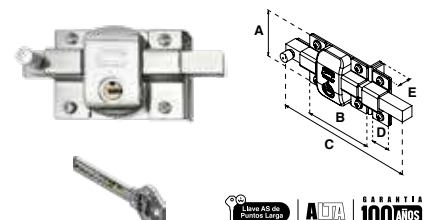

800 MAX										
SKU	Presentación y múltiplo de venta	Acabado	Modelo	Función	Medidas (mm)					Precio sugerido al público con IVA
					A	B	C	D	E	
MX3149	Caja 10 Piezas	Cromo	Fija	Derecha	76	28	47	95	66	$ 436.00
MX3150			Libre	Izquierda	76	28	47	95	66	$ 436.00

Cerrojo reversible con botón luminiscente.