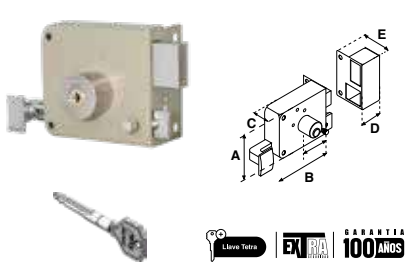

X-720 CL | EXTRA SEGURIDAD									
SKU	Presentación y múltiplo de venta	Acabado	Función	Medidas (mm)					Precio sugerido al público con IVA
				A	B	C	D	E	
MX1739	Caja 10 Piezas	Beige	Derecha	83	95	25	36	45	$ 681.00
MX1740			Izquierda						$ 681.00

Para puertas de abatir con espesores de hasta 1 1/2".