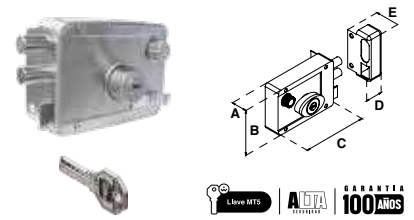

HS-4200-AS 6 IF® | ALTA SEGURIDAD									
SKU	Presentación y múltiplo de venta	Acabado	Función	Medidas (mm)					Precio sugerido al público con IVA
				A	B	C	D	E	
MX2664	Caja 1 Pieza	Acero	Derecha	29	88	125	30	95	$ 841.00
MX2665		inoxidable	Izquierda						$ 841.00
Cerrojo de doble barra (bulones), con cierre automático / Cilindro ensamblado para espesores de puertas hasta 1 1/2".