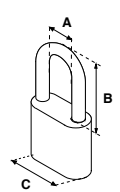

Llave Radial | EX | RPA | GARANTÍA 100 AÑOS

CANDADO DE ACERO TITANIUM 240 GL						
SKU	Modelo	Presentación y múltiplo de venta	Medidas (mm)			Precio sugerido al público con IVA
			A	B	C	
MX5398	Titanium 240 Gancho Corto	Blíster 1 Pieza	24			$ 107.00
MX5395	Titanium 240 Gancho Largo		20		40	$ 115.00