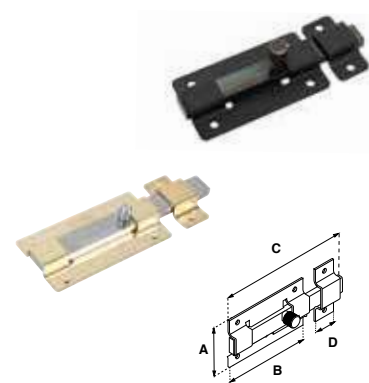

100 AÑOS

PASADOR 37

SKU	Acabado	Presentación y múltiplo de venta	Medidas (mm)				Precio sugerido al público con IVA					
			A	B	C	D						
MX134	Cromo	Caja 6 Piezas	54	100	143	24	$ 131.00					
MX2080	Cromo Satinado						$ 131.00					
MX381	Latón						$ 131.00					
MX992	Latón Antiguo						$ 131.00					
MX6659	Negro						$ 131.00					
MX6912	Cromo						Blistér 8 Piezas					$ 142.00
MX6913	Latón											$ 142.00
MX1005	Latón Antiguo											$ 142.00
MX6663	Negro											$ 142.00

Pasador de sobreponer, puede colocarse horizontal o verticalmente. Incluye botón de seguridad.