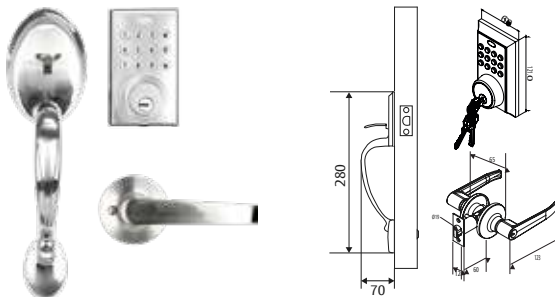

GATILLO DIGITAL PCD 265				
SKU	Modelo	Presentación y múltiplo de venta	Acabado	Precio sugerido al público con IVA
MX7016	Gatillo Nápoles / Manija Fresno + Cerrojo Digital PCD 265			$ 2,522.00
MX7017	Gatillo Nápoles / Manija Tampico + Cerrojo Digital PCD 265			$ 2,522.00
MX7018	Gatillo Venecia / Manija Fresno + Cerrojo Digital PCD 265	Caja Visual 1 Pieza	Níquel Satín	$ 2,446.00
MX7019	Gatillo Venecia / Manija Tampico + Cerrojo Digital PCD 265			$ 2,446.00