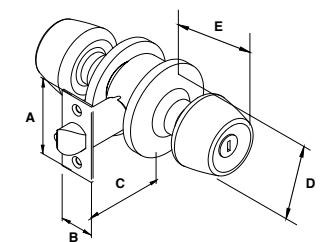

PERILLA GAMMA TUBULAR									
SKU	Presentación y múltiplo de venta	Acabado	Función	Medidas (mm)					Precio sugerido al público con IVA
				A	B	C	D	E	
MX81120	Blister 12 Piezas	Latón	Baño	12	60	51	65	62	$ 193.00
MX84020		Antiguo	Recámara						$ 199.00
MX82039		Tipo	Baño						$ 193.00
MX82041		Acero Inoxidable	Recámara						$ 199.00

Cerradura para baño, recámara y entrada Grado 3 ANSI / 200 Mil aperturas garantizadas.

PERILLA BRANDY WINE CILÍNDRICA										
SKU	Presentación y múltiplo de venta	Acabado	Función	Medidas (mm)					Precio sugerido al público con IVA	
				A	B	C	D	E		
MX81708	Caja 20 Piezas	Tipo Acero Inox	Baño	58	26	60	65	62	$ 199.00	
MX81704		Latón Brillante							$ 199.00	
MX81706		Latón Antiguo							$ 199.00	
MX81702		Cromo Mate							$ 199.00	
MX6979		Negro							$ 199.00	
MX81716		Tipo Acero Inox							Recámara	$ 207.00
MX81712		Latón Brillante	$ 207.00							
MX81714		Latón Antiguo	$ 207.00							
MX81710		Cromo Mate	$ 207.00							
MX6980		Negro	$ 207.00							
MX81720		Tipo Acero Inox	Entrada							$ 207.00
MX81718		Latón Brillante							$ 207.00	
MX81719	Latón Antiguo	$ 207.00								
MX81717	Cromo Mate	$ 207.00								
MX6978	Negro	$ 207.00								
MX81707	Tipo Acero Inox	Baño		$ 207.00						
MX81703	Latón Brillante		$ 207.00							
MX81705	Latón Antiguo		$ 207.00							
MX81701	Cromo Mate		$ 207.00							
MX7007	Negro		$ 207.00							
MX81715	Tipo Acero Inox		Recámara	$ 218.00						
MX81711	Latón Brillante	$ 218.00								
MX81713	Latón Antiguo	$ 218.00								
MX81709	Cromo Mate	$ 218.00								
MX7008	Negro	$ 218.00								
MX7006	Negro	Entrada		$ 218.00						
MX5345	Tipo Acero Inox		$ 218.00							

Cerradura para baño, recámara y entrada Grado 3 ANSI / 200 Mil aperturas garantizadas.

PORTAFOLIO PERILLA GAMMA 6X									
SKU	Presentación y múltiplo de venta	Acabado	Función	Medidas (mm)					Precio sugerido al público con IVA
				A	B	C	D	E	
MX7030	Caja 6 Piezas	Níquel	Baño	60	57	25	Ø 62	62	$ 917.00
MX7029		Satinado	Recámara						$ 938.00

Cerradura para baño, recámara y entrada Grado 3 ANSI / 200 Mil aperturas garantizadas.