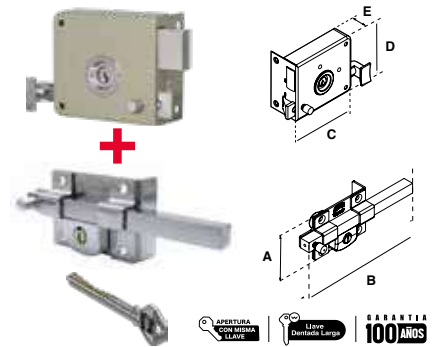

Seguridad básica para puertas de abatir / Cilindro ajustable hasta 2" de espesor de puerta.

COMBO 715 LL (LLAVE LARGA) + 800 L (LIBRE)									
SKU	Presentación y múltiplo de venta	Acabado	Función	Medidas (mm)					Precio sugerido al público con IVA
				A	B	C	D	E	
MX4645	Caja 12 Piezas	715 LL / Negro 800 L / Cromo	Derecha	66	187	95	83	25	$ 642.00
MX4646			Izquierda						$ 642.00
MX4647	Caja 12 Piezas	715 LL / Beige 800 L / Cromo	Derecha						$ 642.00
MX4648			Izquierda						$ 642.00