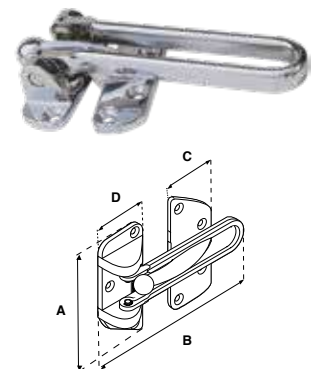

GARANTÍA 100 AÑOS

PASADOR 48							
SKU	Acabado	Presentación y múltiplo de venta	Medidas (mm)				Precio sugerido al público con IVA
			A	B	C	D	
MX572	Cromo	Caja 6 Piezas	45	81	18	80	$ 345.00
MX2077	Cromo Satinado						$ 345.00
MX573	Latón						$ 345.00
MX607	Latón Antiguo	Blister 6 Piezas	45	81	18	80	$ 345.00
MX899	Cromo						$ 364.00
MX2223	Cromo Satinado						$ 364.00
MX900	Latón						$ 364.00