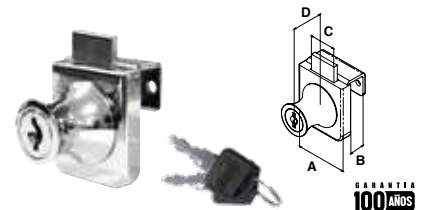

MOD. 180								
SKU	Acabado	Función	Presentación y múltiplo de venta	Medidas (mm)				Precio sugerido al público con IVA
				A	B	C	D	
MX4677	Cromo	Derecha / Izquierda	Caja 24 Piezas	32	10	17	19	$ 62.00
Cerradura para puertas de cristal abatibles.