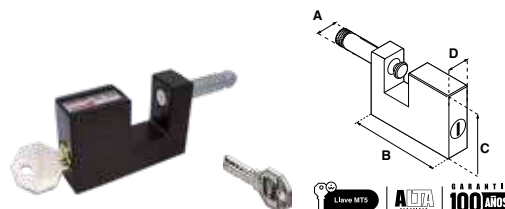

CANDADO METÁLICO AS-10							
SKU	Modelo	Presentación y múltiplo de venta	Medidas (mm)				Precio sugerido al público con IVA
			A	B	C	D	
MX2590	Cortina AS-10	Caja 6 Piezas	11	71	51	21	$ 513.00