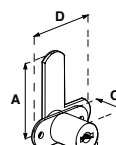

MOD. 120

SKU	Acabado	Presentación y múltiplo de venta	Medidas (mm)				Precio sugerido al público con IVA
			A	B	C	D	
MX2425	Cromo	Caja 24 Piezas	43	16	20	42	$ 62.00

Cerradura para muebles de oficina.