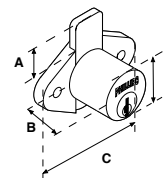

MOD. 21

SKU	Acabado	Función	Presentación y múltiplo de venta	Medidas (mm)				Precio sugerido al público con IVA
				A	B	C	D	
MX1	Cromo	Derecha / Izquierda	Caja Visual 12 Piezas	8	45	53	22	$ 66.00
MX2	Latón							$ 66.00
MX6579	Negro							$ 66.00
MX246	Cromo	Derecha / Izquierda	Blister 6 Piezas					$ 69.00
MX247	Latón							$ 69.00

Para cajones, muebles y escritorios. Cerrojo de acción vertical.