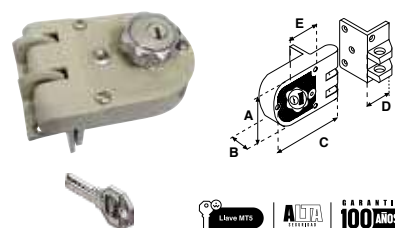

625 MC (CLÁSICA)

SKU	Presentación y múltiplo de venta	Acabado	Función	Medidas (mm)					Precio sugerido al público con IVA
				A	B	C	D	E	
MX82	Caja 10 Piezas	Beige	Derecha	81	22	115	36	45	$ 520.00
MX83			Izquierda						$ 520.00
MX456	Blíster 6 Piezas		Derecha						$ 537.00
MX457			Izquierda						$ 537.00

Para puertas de abatir o corredizas, incluye placa metálica soldable.