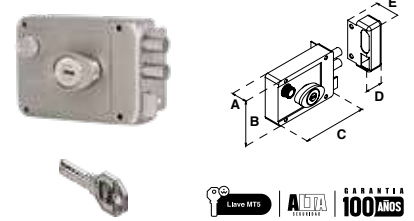

CORTINA 700									
SKU	Presentación y múltiplo de venta	Acabado	Función	Medidas (mm)					Precio sugerido al público con IVA
				A	B	C	D	E	
MX90	Caja 6 Piezas	Beige	Derecha / Izquierda	87	140	220	70	28	$ 765.00
Cerrojo de acero sólido de 6 pasos, ideal para cortinas metálicas.