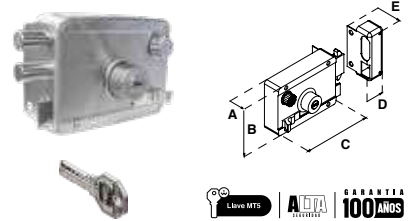

HS-4100-AS 6 IF® | ALTA SEGURIDAD									
SKU	Presentación y múltiplo de venta	Acabado	Función	Medidas (mm)					Precio sugerido al público con IVA
				A	B	C	D	E	
MX2662	Caja 1 Pieza	Acero	Derecha	27	85	120	29	44	$ 642.00
MX2663		inoxidable	Izquierda						$ 642.00
Cerrojo de doble barra (bulones) / Caja de acero inoxidable / Cilindro ensamblado para espesores de puertas de hasta 1 1/2".