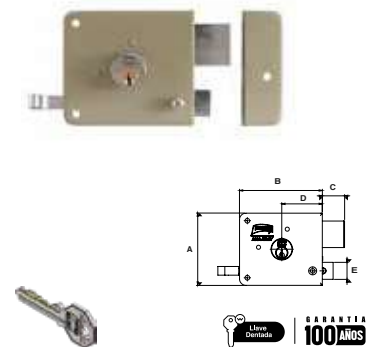

Ambas abren con la misma llave.

175N IF® (INSTAFÁCIL)									
SKU	Presentación y múltiplo de venta	Acabado	Función	Medidas (mm)					Precio sugerido al público con IVA
				A	B	C	D	E	
MX6947	Caja 24 Piezas	Beige	Derecha	83	95	25.5	46.5	16.5	$ 284.00
MX6948			Izquierda						$ 284.00
MX6951	Blíster 12 Piezas	Beige	Derecha						$ 298.00
MX6952			Izquierda						$ 298.00
MX6949	Caja 24 Piezas	Negro	Derecha						$ 284.00
MX6950			Izquierda						$ 284.00
MX6953	Blíster 12 Piezas	Negro	Derecha	$ 298.00					
MX6954			Izquierda	$ 298.00