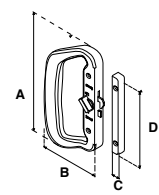

MOD. 444 CH								
SKU	Acabado	Función	Presentación y múltiplo de venta	Medidas (mm)				Precio sugerido al público con IVA
				A	B	C	D	
MX2650	Natural							$ 211.00
MX2651	Blanco	Derecha / Izquierda	Caja 12 Piezas	120	70	13	90	$ 211.00
MX2652	Duranodik							$ 211.00
MX2653	Negro							$ 211.00
Jaladera de sobreponer, para puertas y ventanas corredizas de 12 cm de longitud.