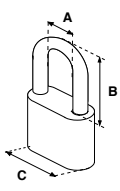

Llave Radial | EX | RPA | GARANTÍA 100 AÑOS

Precios por pieza expresados en pesos mexicanos, los cuales pueden sufrir cambios sin previo aviso. Los precios publicados en este catálogo son precios sugeridos de venta al público con IVA incluido, por lo cual el distribuidor podrá establecer libremente sus precios de reventa. Los productos presentados en este catálogo, pueden ser modificados, derivados de nuestros procesos de innovación y mejora continua. Todos nuestros productos cuentan con garantía. Las presentaciones de venta de nuestros productos (caja, blíster, master, corrugado, etc.) pueden cambiar sin previo aviso. Acotaciones en milímetros, se recomienda solicitar ficha técnica y verificar físicamente previo a realizar instalación y perforación.