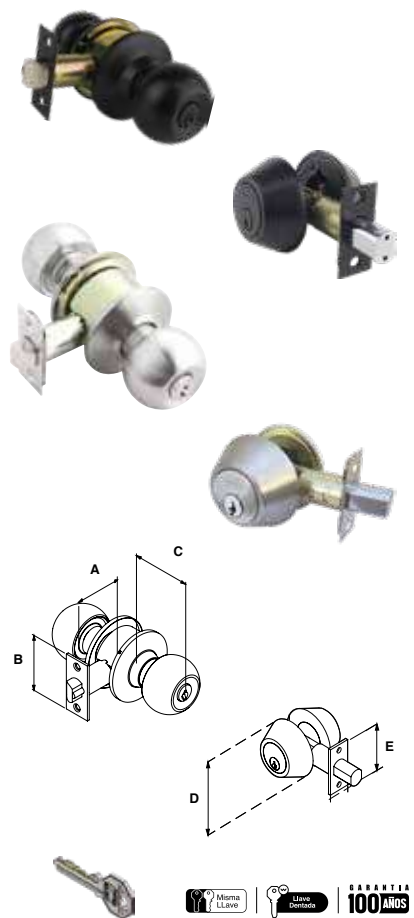

COMBO GAMMA CILÍNDRICA										
SKU	Presentación y múltiplo de venta	Acabado	Función	Medidas (mm)					Precio sugerido al público con IVA	
				A	B	C	D	E		
MX81205	Blister 12 Piezas	Latón Brillante	Cerrojo Llave / Llave	60	57	62	65	57	$ 486.00	
MX81206		Latón Antiguo							$ 486.00	
MX81204		Cromo Mate							Perilla Llave / Botón	$ 486.00
MX81230		Acero Inoxidable							$ 486.00	
MX81202	Caja 1 Pieza	Latón Brillante	Cerrojo Llave / Llave	60	57	62	65	57	$ 459.00	
MX81203		Latón Antiguo							Llave / Mariposa	$ 459.00
MX81201		Cromo Mate							Perilla Llave / Botón	$ 459.00
MX81229		Acero Inoxidable							$ 459.00	
MX6982	Blister 1 Pieza	Negro	Cerrojo Llave / Llave	58	26	60	65	57	$ 459.00	
MX7010			Perilla Llave / Botón						$ 486.00	
MX6981			Cerrojo Llave / Mariposa						$ 436.00	
MX7009			Perilla Llave / Botón						$ 459.00	

Cerraduras para entrada principal / Abren con la misma llave / Grado 3 ANSI / Pernos de Acero.

COMBO BRANDY WINE CILÍNDRICA										
SKU	Presentación y múltiplo de venta	Acabado	Función	Medidas (mm)					Precio sugerido al público con IVA	
				A	B	C	D	E		
MX6983	Blister 1 Piezas	Negro	Perilla Brandy Wine	58	26	60	65	57	$ 452.00	
MX7011			Cerrojo Llave / Mariposa						$ 467.00	
MX6984			Caja 1 Pieza						Perilla Brandy Wine	$ 467.00
MX7012			Cerrojo Llave / Llave						$ 481.00	

Cerraduras para entrada principal / Abren con la misma llave / Grado 3 ANSI / Pernos de Acero.