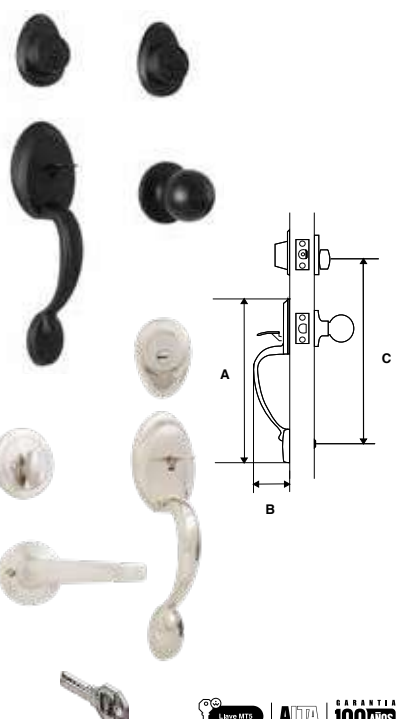

Precios por pieza expresados en pesos mexicanos, los cuales pueden sufrir cambios sin previo aviso. Los precios publicados en este catálogo son precios sugeridos de venta al público con IVA incluido, por lo cual el distribuidor podrá establecer libremente sus precios de reventa. Los productos presentados en este catálogo, pueden ser modificados, derivados de nuestros procesos de innovación y mejora continua. Todos nuestros productos cuentan con garantía. Las presentaciones de venta de nuestros productos (caja, blister, master, corrugado, etc.) pueden cambiar sin previo aviso. Acotaciones en milímetros, se recomienda solicitar ficha técnica y verificar físicamente previo a realizar instalación y perforación.