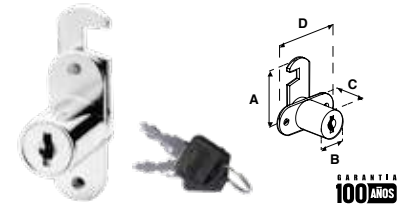

MOD. 130								
SKU	Acabado	Función	Presentación y múltiplo de venta	Medidas (mm)				Precio sugerido al público con IVA
				A	B	C	D	
MX2427	Cromo	Derecha / Izquierda	Caja 24 Piezas	32	16	20	42	$ 62.00
Cerradura para muebles de oficina.