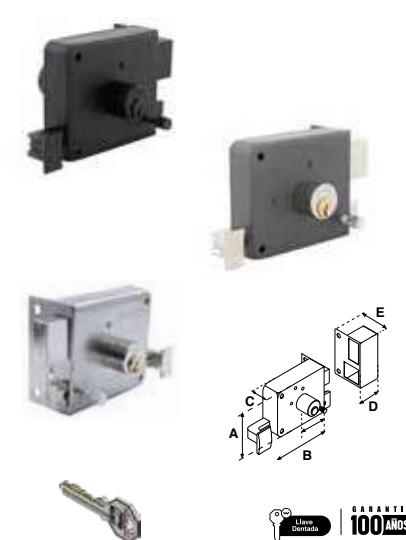

715 IF® (INSTAFÁCIL)

SKU	Presentación y múltiplo de venta	Acabado	Función	Medidas (mm)					Precio sugerido al público con IVA
				A	B	C	D	E	
MX620	Caja 25 Piezas		Derecha						$ 325.00
MX621		Beige	Izquierda						$ 325.00
MX950	Blistér 3 Piezas		Derecha						$ 337.00
MX949			Izquierda						$ 337.00
MX6955	Caja 25 Piezas	Gris Europa	Derecha						$ 325.00
MX6956			Izquierda	83	95	25	36	45	$ 325.00
MX6918	Caja 25 Piezas	Full Black	Derecha						$ 352.00
MX6919			Izquierda						$ 352.00
MX3586	Caja 25 Piezas		Derecha						$ 325.00
MX3587		Cromo	Izquierda						$ 325.00
MX5957	Blistér 6 Piezas		Derecha						$ 337.00
MX5956			Izquierda						$ 337.00

Seguridad básica para puertas de abatir. Cilindro ensamblado para espesor de puertas hasta 1 1/2"