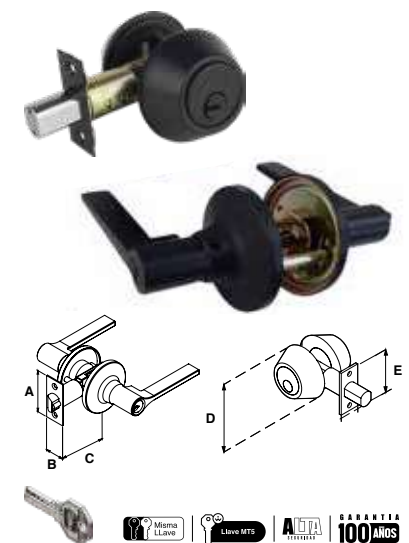

COMBO FRESNO AS TUBULAR I ALTA SEGURIDAD									
SKU	Presentación y múltiplo de venta	Acabado	Función	Medidas (mm)					Precio sugerido al público con IVA
				A	B	C	D	E	
MX6992		Níquel Satinado	Manija Fresno						$ 720.00
MX6994		Negro	Cerrojo Llave / Llave						$ 720.00
MX6991	Blíster 1 Pieza	Níquel Satinado	Manija Fresno	60	123	65	65	57	$ 681.00
MX6993		Negro	Cerrojo Llave / Mariposa						$ 681.00

Cerraduras para entrada principal con cilindro de Alta Seguridad / Abren con la misma llave / Grado 3 ANSI / Pernos de Acero.