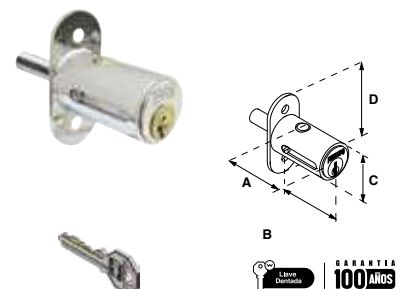

MOD. 200								
SKU	Acabado	Función	Presentación y múltiplo de venta	Medidas (mm)				Precio sugerido al público con IVA
				A	B	C	D	
MX29	Cromo	Derecha /	Caja Visual 12	25	39	22	51	$ 127.00
MX30	Latón	Izquierda	Piezas					
MX251	Cromo	Derecha /	Blistér 6					
MX413	Latón	Izquierda	Piezas					

Para puertas corredizas de traslape.