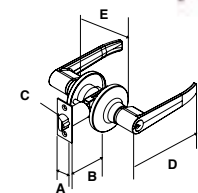

MANIJA TAMPICO TUBULAR									
SKU	Presentación y múltiplo de venta	Acabado	Función	Medidas (mm)					Precio sugerido al público con IVA
				A	B	C	D	E	
MX5962	Blister 12 Piezas	Níquel Satinado	Baño	12	60	Ø 19	123	65	$ 333.00
MX5963		Latón Antiguo							$ 333.00
MX5964		Negro							$ 333.00
MX5965		Níquel Satinado	Recámara						$ 348.00
MX5966		Latón Antiguo							$ 348.00
MX5967		Negro							$ 348.00

Cerradura para baño, recámara y entrada Grado 3 ANSI / 200 Mil aperturas garantizadas.