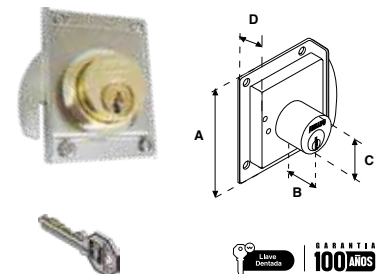

MOD. 72								
SKU	Acabado	Función	Presentación y múltiplo de venta	Medidas (mm)				Precio sugerido al público con IVA
				A	B	C	D	
MX20	Cromo	Derecha	Caja 12 Piezas	46	16	22	8	$ 142.00
MX21		Izquierda						
MX22	Derecha							
MX23	Izquierda							

Para puertas corredizas derechas o izquierdas.