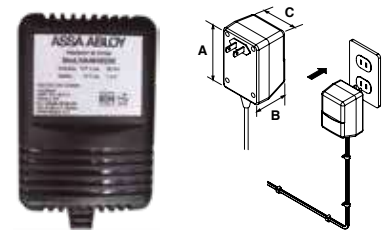

TRANSFORMADOR

SKU	Modelo	Presentación y múltiplo de venta	Medidas (mm)			Precio sugerido al público con IVA
			A	B	C	
MX4666	HA48N8250	Caja 1 Pieza	8	50.5	58	$ 292.00

Entrada: 127 Vca 69 Hz 0.15 A / Salida: 12 Vca 60 Hz 1.2 A / Temperatura de operación: -20° a + 40°C / Temperatura de almacenamiento: -20° a + 80°C / Terminal a cable desforre 10 mm.