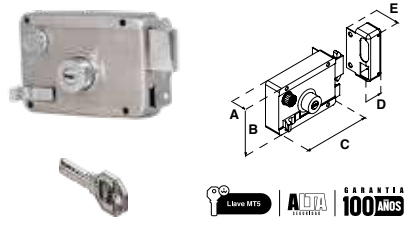

HS-4000-AS 6 IF® | ALTA SEGURIDAD									
SKU	Presentación y múltiplo de venta	Acabado	Función	Medidas (mm)					Precio sugerido al público con IVA
				A	B	C	D	E	
MX2660	Caja 1 Pieza	Acero	Derecha	27	85	120	29	44	$ 650.00
MX2661		inoxidable	Izquierda						$ 650.00
Cerrojo tipo ancla / Caja de acero inoxidable. Cilindro ajustable hasta 2" de espesor de puerta.