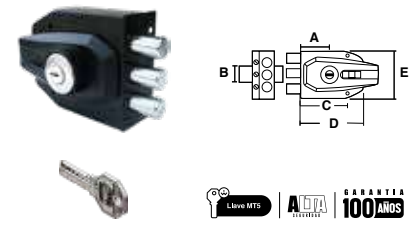

AS-3000 IF® | ALTA SEGURIDAD									
SKU	Presentación y múltiplo de venta	Acabado	Función	Medidas (mm)					Precio sugerido al público con IVA
				A	B	C	D	E	
MX4686	Caja 1 Pieza	Beige	Derecha /	50	30	87	117	98	$ 956.00
MX4721		Negro	Izquierda						$ 956.00
Entrada principal, tres bulones de acero.									

HS-4000-AS 6 CL | ALTA SEGURIDAD									
SKU	Presentación y múltiplo de venta	Acabado	Función	Medidas (mm)					Precio sugerido al público con IVA
				A	B	C	D	E	
MX2654	Caja 1 Pieza	Acero	Derecha	27	85	120	29	44	$ 650.00
MX2655		inoxidable	Izquierda						$ 650.00
Cerrojo tipo ancla / Caja de acero inoxidable. Cilindro ajustable hasta 2" de espesor de puerta.