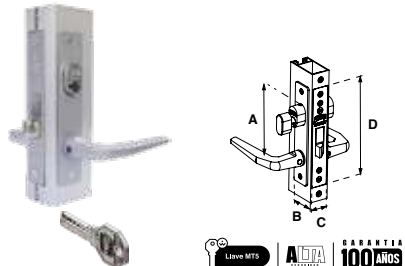

Libro MTS APTA 100 AÑOS

MOD. 549 BAÑO

SKU	Acabado	Función	Presentación y múltiplo de venta	Medidas (mm)				Precio sugerido al público con IVA
				A	B	C	D	
MX5002	Blanco	Derecha / Izquierda	Caja 10 Piezas	110	38	24	146	$ 436.00
MX5003	Natural							$ 436.00
MX5004	Duranodik							$ 436.00