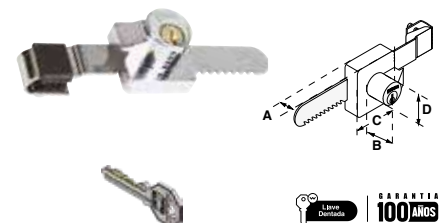

MOD. 80								
SKU	Acabado	Función	Presentación y múltiplo de venta	Medidas (mm)				Precio sugerido al público con IVA
				A	B	C	D	
MX24	Cromo	Derecha /	Caja Visual 12	9	17	33	22	$ 154.00
MX250		Izquierda	Blistér 6					
			Piezas					$ 160.00

Para vitrinas, aparadores y muebles con puertas corredizas.