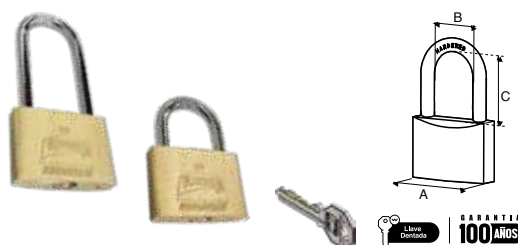

Precios por pieza expresados en pesos mexicanos, los cuales pueden sufrir cambios sin previo aviso. Los precios publicados en este catálogo son precios sugeridos de venta al público con IVA incluido, por lo cual el distribuidor podrá establecer libremente sus precios de reventa. Los productos presentados en este catálogo, pueden ser modificados, derivados de nuestros procesos de innovación y mejora continua. Todos nuestros productos cuentan con garantía. Las presentaciones de venta de nuestros productos (caja, blister, master, corrugado, etc.) pueden cambiar sin previo aviso. Acotaciones en milímetros, se recomienda solicitar ficha técnica y verificar físicamente previo a realizar instalación y perforación.