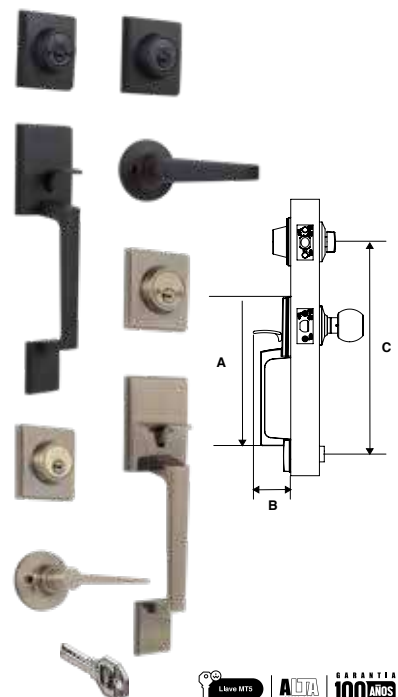

Cerraduras para entrada principal / Abren con la misma llave / Grado 3 ANSI / Pernos de Acero.

COMBO NOGAL AS TUBULAR   ALTA SEGURIDAD									
SKU	Presentación y múltiplo de venta	Acabado	Función	Medidas (mm)					Precio sugerido al público con IVA
				A	B	C	D	E	
MX7000		Níquel Satinado	Manija Nogal						\$ 757.00
MX7002		Negro	Cerrojo Llave / Llave						\$ 757.00
MX6999	Caja 1 Pieza	Níquel Satinado	Manija Nogal	57	26	60	65	57	\$ 720.00
MX7001		Negro	Cerrojo Llave / Mariposa						\$ 720.00

Cerraduras para entrada principal / Abren con la misma llave / Grado 3 ANSI / Pernos de Acero.

GATILLO NÁPOLES   ALTA SEGURIDAD							
SKU	Presentación y múltiplo de venta	Acabado	Función	Medidas (mm)			Precio sugerido al público con IVA
				A	B	C	
MX5249		Cromo Mate	Perilla Llave / Llave				\$ 872.00
MX5250		Latón Antiguo	Perilla Llave / Llave				\$ 872.00
MX6990		Negro	Perilla Llave / Llave				\$ 872.00
MX5251		Cromo Mate	Perilla Llave / Mariposa				\$ 834.00
MX6989		Negro	Perilla Llave / Mariposa				\$ 834.00
MX6632		Latón Antiguo	Fresno Llave / Llave				\$ 872.00
MX6633		Níquel Satinado	Fresno Llave / Llave				\$ 872.00
MX6631		Negro	Fresno Llave / Llave				\$ 872.00
MX6635	Caja Visual 1 Pieza	Latón Antiguo	Fresno Llave / Mariposa	260.5	50.5	270.5	\$ 834.00
MX6636		Níquel Satinado	Fresno Llave / Mariposa				\$ 834.00
MX6634		Negro	Fresno Llave / Mariposa				\$ 834.00
MX6638		Latón Antiguo	Tampico Llave / Llave				\$ 872.00
MX6639		Níquel Satinado	Tampico Llave / Llave				\$ 872.00
MX6637		Negro	Tampico Llave / Llave				\$ 872.00
MX6641		Latón Antiguo	Tampico Llave / Mariposa				\$ 834.00
MX6642		Níquel Satinado	Tampico Llave / Mariposa				\$ 834.00
MX6640		Negro	Tampico Llave / Mariposa				\$ 834.00