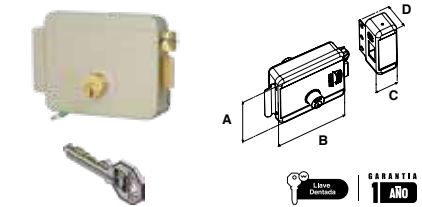

MOD. 321 (SIN BOTÓN)								
SKU	Acabado en Cerradura	Función	Presentación y múltiplo de venta	Medidas (mm)				Precio sugerido al público con IVA
				A	B	C	D	
MX3411	Beige	Derecha	Caja 1	106	129	41	58	$ 956.00
MX3418		Izquierda	Pieza					$ 956.00

Para apertura de puertas a distancia, se adapta al interfón y/o videoportero para controlar el acceso y salida desde un punto específico.

MOD. 321 (CON BOTÓN)								
SKU	Acabado en Cerradura	Función	Presentación y múltiplo de venta	Medidas (mm)				Precio sugerido al público con IVA
				A	B	C	D	
MX3410	Beige	Derecha	Caja 1	106	129	41	58	$ 994.00
MX3419		Izquierda	Pieza					$ 994.00

Para apertura de puertas a distancia, se adapta al interfón y/o videoportero para controlar el acceso y salida desde un punto específico.