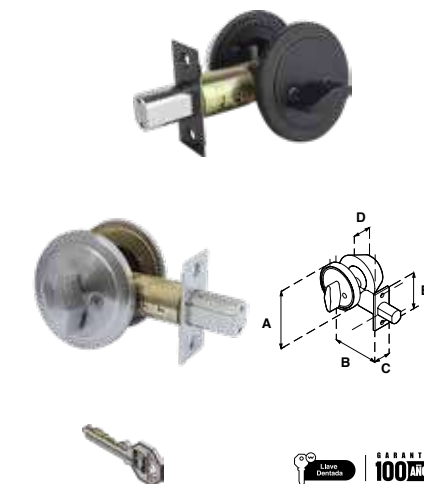

Precios por pieza expresados en pesos mexicanos, los cuales pueden sufrir cambios sin previo aviso. Los precios publicados en este catálogo son precios sugeridos de venta al público con IVA incluido, por lo cual el distribuidor podrá establecer libremente sus precios de reventa. Los productos presentados en este catálogo, pueden ser modificados, derivados de nuestros procesos de innovación y mejora continua. Todos nuestros productos cuentan con garantía. Las presentaciones de venta de nuestros productos (caja, blister, master, corrugado, etc.) pueden cambiar sin previo aviso. Acotaciones en milímetros, se recomienda solicitar ficha técnica y verificar físicamente previo a realizar instalación y perforación.