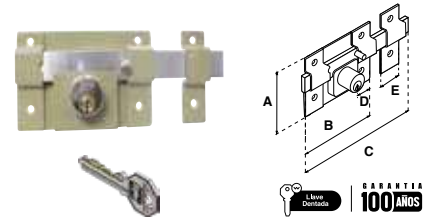

CORTINA 700 DC									
SKU	Presentación y múltiplo de venta	Acabado	Función	Medidas (mm)					Precio sugerido al público con IVA
				A	B	C	D	E	
MX91	Caja 6 Piezas	Beige	Derecha / Izquierda	87	140	220	70	28	$ 880.00

Cerrojo de acero sólido de 6 pasos que opera como pasador por el interior, ideal para cortinas metálicas.

CORTINA AS-745 | ALTA SEGURIDAD									
SKU	Presentación y múltiplo de venta	Acabado	Función	Medidas (mm)					Precio sugerido al público con IVA
				A	B	C	D	E	
MX5443	Caja 6 Piezas	Natural	Derecha / Izquierda	87	140	220	70	28	$ 687.00

Cerrojo de acero sólido para cortinas metálicas.