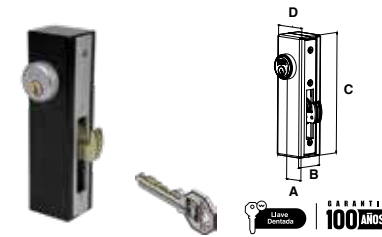

MOD. 535 I PUERTAS CORREDIZAS								
SKU	Acabado	Función	Presentación y múltiplo de venta	Medidas (mm)				Precio sugerido al público con IVA
				A	B	C	D	
MX2352	Natural	Derecha / Izquierda	Caja 1 Pieza	153	24.6	175	25	$ 547.00

Backset 28.6 mm