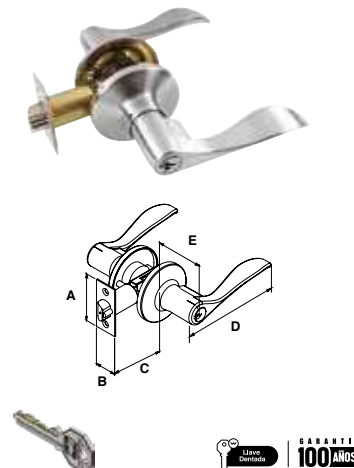

Precios por pieza expresados en pesos mexicanos, los cuales pueden sufrir cambios sin previo aviso. Los precios publicados en este catálogo son precios sugeridos de venta al público con IVA incluido, por lo cual el distribuidor podrá establecer libremente sus precios de reventa. Los productos presentados en este catálogo, pueden ser modificados, derivados de nuestros procesos de innovación y mejora continua. Todos nuestros productos cuentan con garantía. Las presentaciones de venta de nuestros productos (caja, blíster, master, corrugado, etc.) pueden cambiar sin previo aviso. Acotaciones en milímetros, se recomienda solicitar ficha técnica y verificar físicamente previo a realizar instalación y perforación.