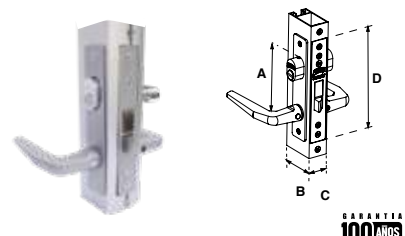

100 AÑOS

Para puertas de baño.

MOD. 550

SKU	Acabado	Función	Presentación y múltiplo de venta	Medidas (mm)				Precio sugerido al público con IVA
				A	B	C	D	
MX592	Blanco	Derecha / Izquierda	Caja 10 Piezas	110	38	24	146	$ 481.00
MX1727	Bronce Brillante							$ 481.00
MX586	Dorado							$ 481.00
MX587	Duranodik							$ 481.00
MX2373	Hueso							$ 481.00
MX585	Natural							$ 481.00
MX582	Negro							$ 481.00
MX4772	Tipo Acero Inoxidable							$ 481.00
MX6925	Gris Europa							$ 481.00
MX5660	Natural							$ 498.00
MX5659	Blanco	Derecha / Izquierda	Blistero 1 Pieza	$ 498.00				
MX5661	Duranodik	$ 498.00