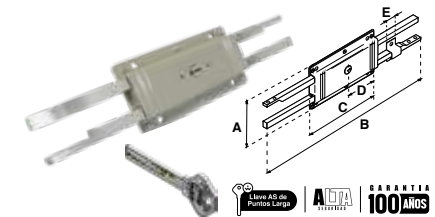

CORTINA AS-740									
SKU	Presentación y múltiplo de venta	Acabado	Función	Medidas (mm)					Precio sugerido al público con IVA
				A	B	C	D	E	
MX5448	Caja 6 Piezas	Beige	Derecha / Izquierda	81	306	140	70	20	$ 1,070.00

Dos cerrojos de acero sólido con mecanismo de cremallera que se extienden en direcciones opuestas, ideal para cortinas metálicas.

CORTINA 745									
SKU	Presentación y múltiplo de venta	Acabado	Función	Medidas (mm)					Precio sugerido al público con IVA
				A	B	C	D	E	
MX414	Caja 6 Piezas	Natural	Derecha / Izquierda	87	140	220	70	28	$ 635.00

Cerrojo de acero sólido con llave PH52 larga para cortinas metálicas.