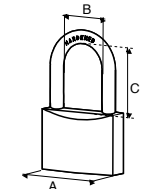

Llave Dentada | GARANTÍA 100 AÑOS

CANDADO DE LATÓN 12 GL GEMELO

SKU	Modelo	Presentación y múltiplo de venta	Medidas (mm)			Precio sugerido al público con IVA
			A	B	C	
MX4604	12 Gancho Largo	Caja 6 piezas	38	19	31	$ 352.00
MX4605	Gemelo	Blistér 6 piezas				$ 367.00