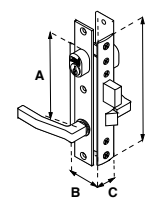

MOD. 575 MM (MANIJA - MANIJA)

SKU	Acabado	Función	Presentación y múltiplo de venta	Medidas (mm)				Precio sugerido al público con IVA
				A	B	C	D	
MX1066	Blanco	Derecha / Izquierda	Caja 6 Piezas	151	38	25	210	$ 673.00
MX888	Duranodik							$ 673.00
MX886	Natural							$ 673.00
MX1065	Negro							$ 673.00

Para puertas residenciales y comerciales.

MOD. 575 JM (JALADERA - MANIJA)

SKU	Acabado	Función	Presentación y múltiplo de venta	Medidas (mm)				Precio sugerido al público con IVA
				A	B	C	D	
MX946	Blanco	Derecha / Izquierda	Caja 6 Piezas	151	38	25	210	$ 673.00
MX1728	Bronce Brillante							$ 673.00
MX891	Duranodik							$ 673.00
MX889	Natural							$ 673.00
MX1064	Negro							$ 673.00

Para puertas residenciales y comerciales.