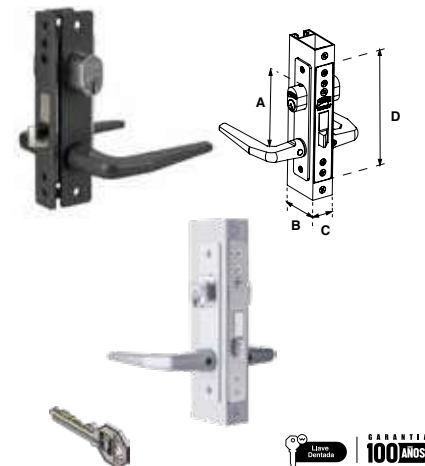

SKU	Acabado	Función	Presentación y múltiplo de venta	Medidas (mm)				Precio sugerido al público con IVA
				A	B	C	D	
MX6928	Blanco							$481.00
MX6929	Natural							$481.00
MX6930	Negro	Derecha / Izquierda	Caja 10 Piezas	100	24	38	146	$481.00
MX6931	Gris Europa							$481.00