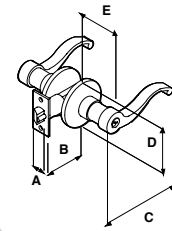

MANIJA SAURA TUBULAR									
SKU	Presentación y múltiplo de venta	Acabado	Función	Medidas (mm)					Precio sugerido al público con IVA
				A	B	C	D	E	
MX81196	Blister 12 Piezas	Latón Brillante	Baño	12	60	108	65	62	$ 330.00
MX81197		Latón Antiguo							$ 330.00
MX81195		Cromo Mate							$ 330.00
MX81199		Latón Brillante	Recámara						$ 341.00
MX81200		Latón Antiguo							$ 341.00
MX81198		Cromo Mate							$ 341.00

Cerradura para baño, recámara y entrada Grado 3 ANSI / 200 Mil aperturas garantizadas.