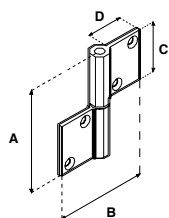

BISAGRA 3327

SKU	Acabado	Presentación y múltiplo de venta	Medidas (mm)				Precio sugerido al público con IVA
			A	B	C	D	
MX2112	Natural						$ 101.00
MX2114	Blanco	Caja 20 Piezas	78	69	38	27	$ 101.00
MX2113	Duranodik						$ 101.00
MX2115	Negro						$ 101.00

Bisagra de aluminio para puertas y ventanas de abatir.