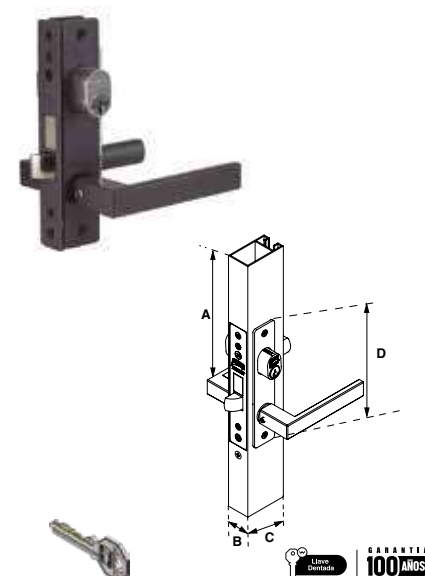

SKU	Acabado	Función	Presentación y múltiplo de venta	Medidas (mm)				Precio sugerido al público con IVA
				A	B	C	D	
MX6932	Blanco							$ 481.00
MX6933	Natural							$ 481.00
MX6934	Negro	Derecha / Izquierda	Caja 10 Piezas	100	24	30	146	$ 481.00
MX6935	Gris Europa							$ 481.00

SKU	Acabado	Función	Presentación y múltiplo de venta	Medidas (mm)				Precio sugerido al público con IVA
				A	B	C	D	
MX7048	Blanco							$ 475.00
MX7049	Natural							$ 475.00
MX7050	Negro	Derecha / Izquierda	Caja 10 Piezas	100	24	38	146	$ 475.00
MX7051	Gris Europa							$ 475.00

Precios por pieza expresados en pesos mexicanos, los cuales pueden sufrir cambios sin previo aviso. Los precios publicados en este catálogo son precios sugeridos de venta al público con IVA incluido, por lo cual el distribuidor podrá establecer libremente sus precios de reventa. Los productos presentados en este catálogo, pueden ser modificados, derivados de nuestros procesos de innovación y mejora continua. Todos nuestros productos cuentan con garantía. Las presentaciones de venta de nuestros productos (caja, blister, master, corrugado, etc.) pueden cambiar sin previo aviso. Acotaciones en milímetros, se recomienda solicitar ficha técnica y verificar físicamente previo a realizar instalación y perforación.