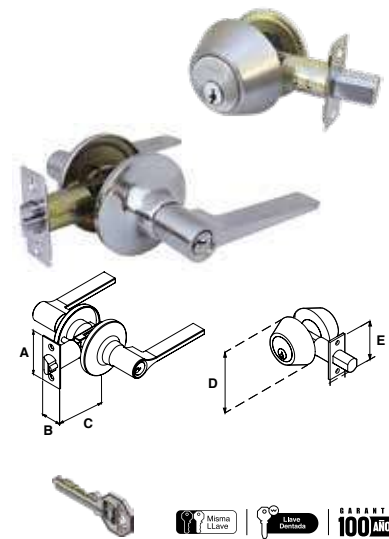

COMBO FRESNO TUBULAR									
SKU	Presentación y múltiplo de venta	Acabado	Función	Medidas (mm)					Precio sugerido al público con IVA
				A	B	C	D	E	
MX6964		Níquel Satinado	Manija Fresno						$ 650.00
MX6966		Negro	Cerrojo Llave / Llave						$ 650.00
MX6963	Caja 1 Pieza	Níquel Satinado	Manija Fresno	57	26	60	65	57	$ 617.00
MX6965		Negro	Cerrojo Llave / Mariposa						$ 617.00

Cerraduras para entrada principal / Abren con la misma llave / Grado 3 ANSI / Pernos de Acero.