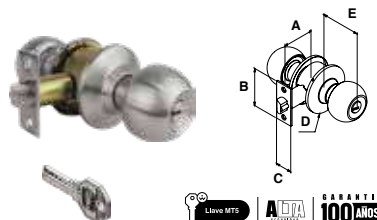

MANIJA FRESNO TUBULAR									
SKU	Presentación y múltiplo de venta	Acabado	Función	Medidas (mm)					Precio sugerido al público con IVA
				A	B	C	D	E	
MX89114	Blíster 12 Piezas	Latón Brillante	Baño	57	26	60	110	60	$ 292.00
MX89113		Latón Antiguo							$ 292.00
MX89117		Cromo Mate							$ 292.00
MX89118		Latón Brillante	Recámara						$ 307.00
MX89116		Latón Antiguo							$ 307.00
MX89115		Cromo Mate							$ 307.00

Cerradura para baño, recámara y entrada Grado 3 ANSI / 200 Mil aperturas garantizadas.