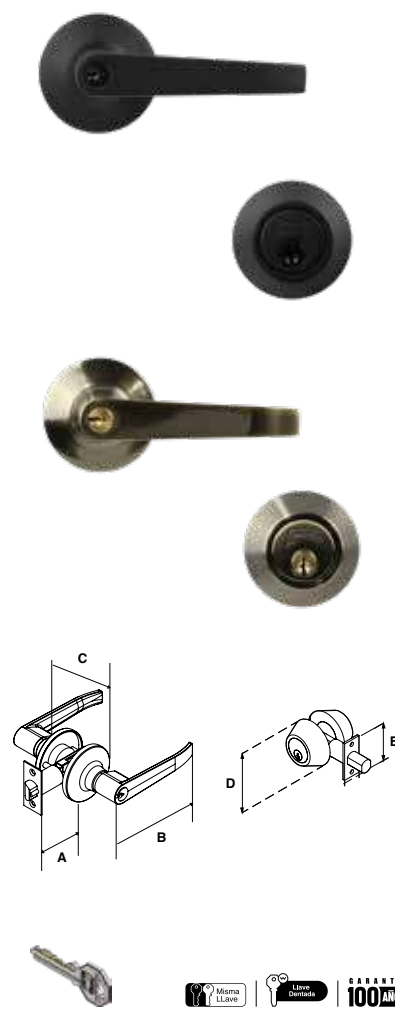

COMBO TAMPICO TUBULAR

SKU	Presentación y múltiplo de venta	Acabado	Función	Medidas (mm)					Precio sugerido al público con IVA
				A	B	C	D	E	
MX5940		Latón Antiguo	Manija Tampico						$ 720.00
MX5941		Níquel Satinado	Cerrojo Llave / Llave						$ 720.00
MX6531	Blistér 12 Piezas		Manija Tampico						$ 720.00
MX6532		Negro	Cerrojo Llave / Mariposa						$ 704.00

MX6968		Níquel Satinado	Manija Tampico	60	123	65	65	57	$ 704.00
MX6970		Negro	Cerrojo Llave / Llave						$ 704.00

MX6967	Caja 1 Pieza	Níquel Satinado	Manija Tampico						$ 685.00
MX6969		Negro	Cerrojo Llave / Mariposa						$ 685.00

Cerraduras para entrada principal / Abren con la misma llave / Grado 3 ANSI / Pernos de Acero.