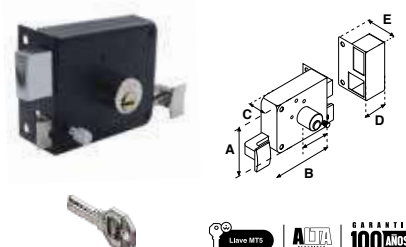

Seguridad básica para puertas de abatir / Cilindro ajustable hasta 2" de espesor de puerta.

**AS 715 CL (CLÁSICA) | ALTA SEGURIDAD**

SKU	Presentación y múltiplo de venta	Acabado	Función	Medidas (mm)					Precio sugerido al público con IVA
				A	B	C	D	E	
MX5559	Caja 25 Piezas	Beige	Derecha						\$ 399.00
MX5560			Izquierda	83	95	25	36	45	\$ 399.00
MX5958	Blistér 6 Piezas	Negro	Derecha						\$ 417.00
MX5959			Izquierda						\$ 417.00