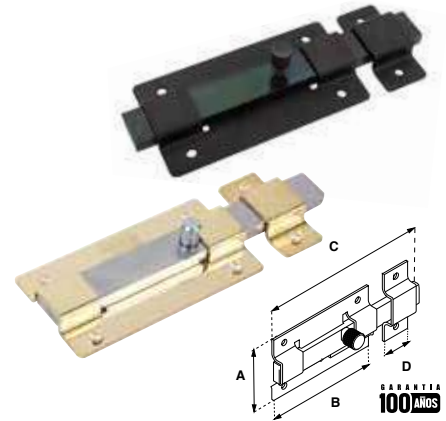

PASADOR 38							
SKU	Acabado	Presentación y múltiplo de venta	Medidas (mm)				Precio sugerido al público con IVA
			A	B	C	D	
MX135	Cromo						$ 184.00
MX2081	Cromo Satinado						$ 184.00
MX382	Latón	Caja 6 Piezas					$ 184.00
MX993	Latón Antiguo		65	126	187	29	$ 184.00
MX6660	Negro						$ 184.00
MX6914	Cromo						$ 199.00
MX6915	Latón	Blistre 6 Piezas					$ 199.00
MX6664	Negro						$ 199.00

Pasador de sobreponer, puede colocarse horizontal o verticalmente. Incluye botón de seguridad.