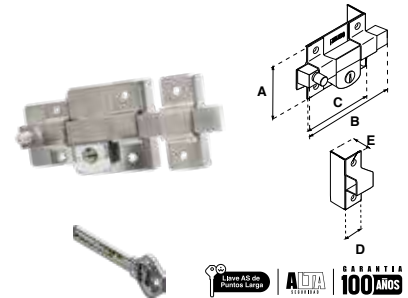

875 FIJA / LIBRE										
SKU	Presentación y múltiplo de venta	Acabado	Modelo	Función	Medidas (mm)					Precio sugerido al público con IVA
					A	B	C	D	E	
MX105	Caja 6 Piezas	Cromo	Fija	Derecha	57	202	131	34	23	$ 596.00
MX106				Izquierda						$ 596.00
MX107				Derecha						$ 596.00
MX108				Izquierda						$ 596.00

Cerrojo robusto de acero sólido con carrera de 78.6 mm.

AS-875 FIJA / LIBRE | ALTA SEGURIDAD										
SKU	Presentación y múltiplo de venta	Acabado	Modelo	Función	Medidas (mm)					Precio sugerido al público con IVA
					A	B	C	D	E	
MX5439	Caja 6 Piezas	Cromo	Fija	Derecha	57	202	131	34	23	$ 642.00
MX5440				Izquierda						$ 642.00
MX5441				Derecha						$ 642.00
MX5442				Izquierda						$ 642.00

Cerrojo robusto de acero sólido con carrera de 78.6 mm.

X-900 | EXTRA SEGURIDAD														
SKU	Presentación y múltiplo de venta	Acabado	Función	Medidas (mm)					Precio sugerido al público con IVA					
				A	B	C	D	E						
MX411	Caja 10 Piezas	Cromo	Fija	Derecha	66	187	118	24	28	$ 537.00				
MX410				Izquierda						$ 537.00				
MX468	Blíster 6 Piezas		Derecha	MX6922						Caja 10 Piezas	Negro	Fija	Derecha	$ 566.00
MX469			Izquierda										$ 566.00	
MX6923	Izquierda	$ 537.00												

Cerrojo de acero sólido de 78 mm con mecanismo tetra.

X-900 MAX | EXTRA SEGURIDAD									
SKU	Presentación y múltiplo de venta	Acabado	Versión	Medidas (mm)					Precio sugerido al público con IVA
				A	B	C	D	E	
MX3333	Caja 10 Piezas	Cromo	Fija	76	28	47	95	66	$ 573.00

Cerrojo reversible con botón luminiscente.

CORTINA 740									
SKU	Presentación y múltiplo de venta	Acabado	Función	Medidas (mm)					Precio sugerido al público con IVA
				A	B	C	D	E	
MX94	Caja 6 Piezas	Beige	Derecha / Izquierda	81	306	140	70	20	$ 956.00

Dos cerrojos de acero sólido con mecanismo de cremallera que se extienden en direcciones opuestas, ideal para cortinas metálicas.