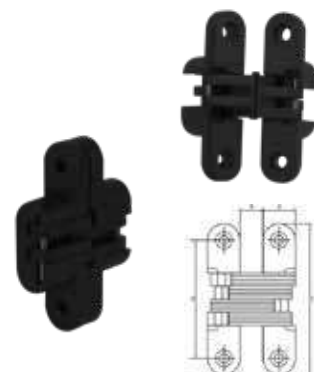

BISAGRA B OCULTA 19x95

SKU	Material	Acabado	Presentación y múltiplo de venta	Medidas (mm)				Precio sugerido al público con IVA
				A	B	C	D	

MX5877	Zamac	Negro	Caja 2 Piezas	19	13	95	74	$ 321.00

Para puertas de madera, diseño esbelto y de gran calidad / Articulación de acero inoxidable / Venta por set (2 piezas).

100 AÑOS

JALADERA CURVA

SKU	Acabado	Presentación y múltiplo de venta	Medidas (mm)			Precio sugerido al público con IVA
			Centros (C)	Longitud (L)	Altura	

MX5834	Níquel Satín	Venta por Pieza / Colectivo 25 Piezas	128 mm	136 mm	26 mm	$ 37.00
MX6819	Negro					$ 43.00

MX5835	Níquel Satín	Venta por Pieza / Colectivo 20 Piezas	160 mm	167 mm	28 mm	$ 53.00
MX6820	Negro					$ 57.00

Jaladera hueca para línea de muebles en madera, fierro, mdf, etc. / Material: Aluminio.

JALADERA SOLID T

SKU	Acabado	Presentación y múltiplo de venta	Medidas (mm)			Precio sugerido al público con IVA
			Diámetro	Centros (C)	Longitud (L)	

MX5836	Acero Inox	Venta por Pieza / Colectivo 10 Piezas	10 mm	96 mm	150 mm	$ 56.00
MX6821	Negro					$ 62.00

MX5837	Acero Inox	10 mm	128 mm	200 mm	$ 64.00
MX6822	Negro				$ 69.00

MX5838	Acero Inox	10 mm	160 mm	220 mm	$ 74.00
MX6823	Negro				$ 89.00

MX5839	Acero Inox	10 mm	192 mm	242 mm	$ 78.00
MX6824	Negro				$ 92.00

MX5840	Acero Inox	12 mm	96 mm	150 mm	$ 77.00
MX6825	Negro				$ 86.00

MX5841	Acero Inox	12 mm	128 mm	200 mm	$ 80.00
MX6826	Negro				$ 98.00

MX5842	Acero Inox	12 mm	192 mm	306 mm	$ 104.00
MX6827	Negro				$ 115.00

Jaladera sólida para línea de muebles en madera, fierro, mdf, etc. / Material: Acero Inoxidable.