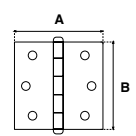

100 AÑOS

BISAGRA 1045 CTU						
SKU	Modelo	Acabado	Presentación y múltiplo de venta	Medidas (in)		Precio sugerido al público con IVA
				A	B	
MX3394	1045 CTU	Cobre Antiguo	A Granel / Corrugado 72 Piezas	3"	4 1/2"	$ 98.00
MX3395		Latón				$ 98.00

Perno suelto.