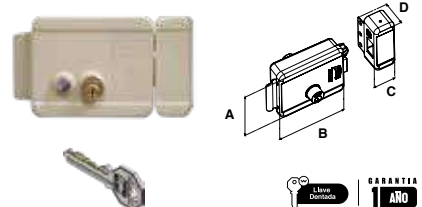

KIT 321				
SKU	Acabado en Cerradura	Función	Presentación y múltiplo de venta	Precio sugerido al público con IVA
MX3420	Beige	Derecha	Blistér 1	$ 1,833.00
MX3421		Izquierda	Pieza	$ 1,833.00

Para apertura de puertas a distancia / Incluye alimentador 110 y botón de apertura a distancia.