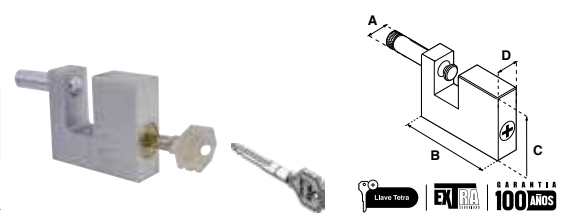

CANDADO DE HIERRO TX-110

SKU	Modelo	Presentación y múltiplo de venta	Medidas (mm)				Precio sugerido al público con IVA
			A	B	C	D	
MX4676	Cortina TX-110	Caja 6 Piezas	11	70	55	20	$ 261.00