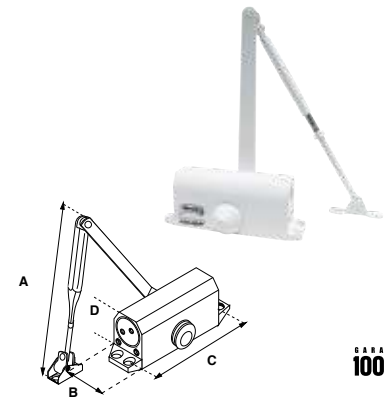

Mecanismo de ajuste de fuerza en brazo, para puertas derechas o izquierdas. Para puertas de 85 a 90 cm de ancho

- Para puertas de 85 a 90 cm de ancho.
- Para puertas de 45 kg máximo.
- Tránsito bajo.
- 500, 000 ciclos.