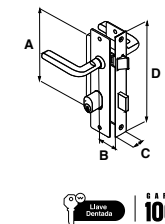

Llave Continua **GARANTÍA 100 AÑOS**

MOD. X-1000								
SKU	Acabado	Función	Presentación y múltiplo de venta	Medidas (mm)				Precio sugerido al público con IVA
				A	B	C	D	
MX570	Cromo							$ 405.00
MX931	Latón	Derecha / Izquierda	Caja 10 Piezas	56	42	20	120	$ 405.00
MX930	Latón Antiguo							$ 405.00

Cerradura auxiliar / Incluye perno antisegueta.