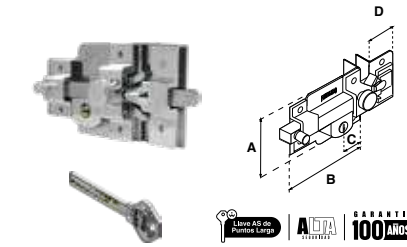

Precios por pieza expresados en pesos mexicanos, los cuales pueden sufrir cambios sin previo aviso. Los precios publicados en este catálogo son precios sugeridos de venta al público con IVA incluido, por lo cual el distribuidor podrá establecer libremente sus precios de venta. Los productos presentados en este catálogo, pueden ser modificados, derivados de nuestros procesos de innovación y mejora continua. Todos nuestros productos cuentan con garantía. Las presentaciones de venta de nuestros productos (caja, blister, master, corrugado, etc.) pueden cambiar sin previo aviso. Acotaciones en milímetros, se recomienda solicitar ficha técnica y verificar físicamente previo a realizar instalación y perforación.