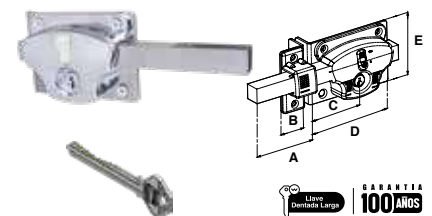

CORTINA 700 DC									
SKU	Presentación y múltiplo de venta	Acabado	Función	Medidas (mm)					Precio sugerido al público con IVA
				A	B	C	D	E	
MX91	Caja 6 Piezas	Beige	Derecha / Izquierda	87	140	220	70	28	$ 880.00

Cerrojo de acero sólido de 6 pasos que opera como pasador por el interior, ideal para cortinas metálicas.

CORTINA AS-745 | ALTA SEGURIDAD									
SKU	Presentación y múltiplo de venta	Acabado	Función	Medidas (mm)					Precio sugerido al público con IVA
				A	B	C	D	E	
MX5443	Caja 6 Piezas	Natural	Derecha / Izquierda	87	140	220	70	28	$ 687.00

Cerrojo de acero sólido para cortinas metálicas.

CORTINA X-750 | EXTRA SEGURIDAD									
SKU	Presentación y múltiplo de venta	Acabado	Función	Medidas (mm)					Precio sugerido al público con IVA
				A	B	C	D	E	
MX574	Caja 6 Piezas	Natural	Derecha / Izquierda	87	140	220	70	28	$ 769.00

Cerrojo de acero sólido de extra seguridad para cortinas metálicas.

775									
SKU	Presentación y múltiplo de venta	Acabado	Función	Medidas (mm)					Precio sugerido al público con IVA
				A	B	C	D	E	
MX95	Caja 6 Piezas	Cromo	Derecha	66	118	130	49	28	$ 726.00
MX96			Izquierda	66	118	130	49	28	$ 726.00

Cerrojo con picaporte integrado y cierre de golpe.

AS-775 | ALTA SEGURIDAD									
SKU	Presentación y múltiplo de venta	Acabado	Función	Medidas (mm)					Precio sugerido al público con IVA
				A	B	C	D	E	
MX5446	Caja 6 Piezas	Cromo	Derecha	66	118	130	49	28	$ 687.00
MX5447			Izquierda	66	118	130	49	28	$ 687.00

Cerrojo con picaporte integrado y cierre de golpe.

800 CH									
SKU	Presentación y múltiplo de venta	Acabado	Función	Medidas (mm)					Precio sugerido al público con IVA
				A	B	C	D	E	
MX1480	Caja 6 Piezas	Cromo	Derecha	66	118	134	28	24	$ 399.00
MX1481			Izquierda	66	118	134	28	24	$ 399.00

Cerrojo de acero sólido corto con carrera de 28.6 mm.