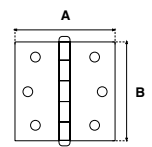

100 AÑOS

BISAGRA 925 CTP						
SKU	Modelo	Acabado	Presentación y múltiplo de venta	Medidas (in)		Precio sugerido al público con IVA
				A	B	
MX871	925 CTP	Latón	Caja 10 Piezas / Corrugado 240 Piezas	2 1/2"	2 1/2"	$ 37.00

Perno suelto.