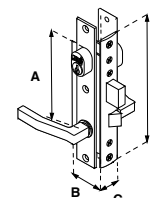

MOD. 3050 MM (MANIJA - MANIJA)

SKU	Acabado	Función	Presentación y múltiplo de venta	Medidas (mm)				Precio sugerido al público con IVA
				A	B	C	D	
MX2440	Blanco	Derecha / Izquierda	Caja 6 Piezas	110	37	146	24	$ 504.00
MX2439	Duranodik							$ 504.00
MX2438	Natural							$ 504.00
MX2441	Negro							$ 504.00

Para puertas residenciales y comerciales.