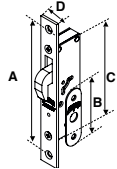

MOD. X-455 I PUERTAS CORREDIZAS								
SKU	Acabado	Función	Presentación y múltiplo de venta	Medidas (mm)				Precio sugerido al público con IVA
				A	B	C	D	
MX1874	Blanco	Derecha / Izquierda	Caja 10 Piezas	140	62	104	20	$ 399.00
MX1249	Duranodik							$ 399.00
MX1247	Natural							$ 399.00
MX2581	Negro							$ 399.00
MX1230	Latón Antiguo							$ 399.00
Con cilindro Tetra.