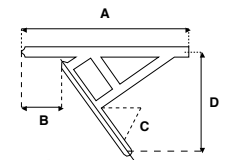

Operador de celosías para persianas de vidrio.

BRAZO DE PROYECCIÓN

SKU	Función / Modelo	Presentación y múltiplo de venta	Medidas (mm)				Precio sugerido al público con IVA
			A	B	C	D	
MX2300	Proyección / 3308 (8")		208	203		132	\$ 74.00
MX2301	Proyección / 3312 (12")	Caja 1 Pieza	400	406	55°	240	\$ 80.00
MX2302	Proyección / 3316 (16")						\$ 115.00