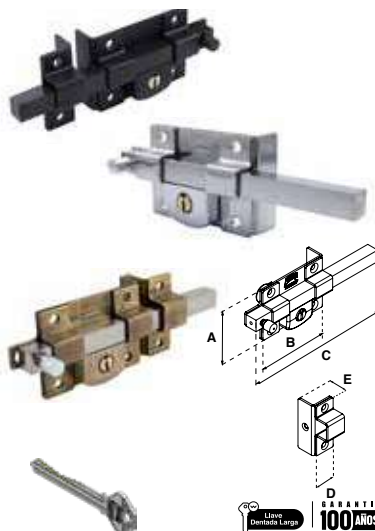

825

SKU	Presentación y múltiplo de venta	Acabado	Función	Medidas (mm)				Precio sugerido al público con IVA
				A	B	C	D	
MX101	Caja 6 Piezas	Cromo	Derecha	75	103	51	39	$ 917.00
MX102			Izquierda					$ 917.00

Cerrojo sólido con 2 uñas que actúan como picaporte.