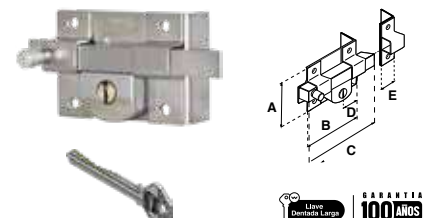

AS-775 | ALTA SEGURIDAD									
SKU	Presentación y múltiplo de venta	Acabado	Función	Medidas (mm)					Precio sugerido al público con IVA
				A	B	C	D	E	
MX5446	Caja 6 Piezas	Cromo	Derecha	66	118	130	49	28	$ 687.00
MX5447			Izquierda	66	118	130	49	28	$ 687.00

Cerrojo con picaporte integrado y cierre de golpe.