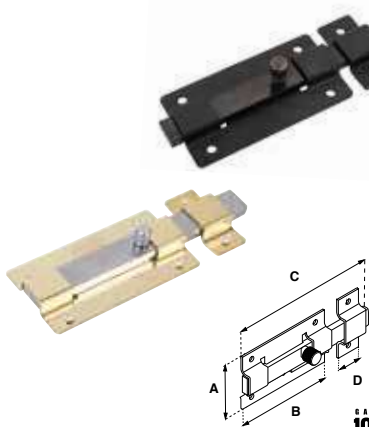

PASADOR 31

SKU	Acabado	Presentación y múltiplo de venta	Medidas (mm)				Precio sugerido al público con IVA
			A	B	C	D	
MX2603	Cromo	Caja 20 Piezas	27	17	40	12	$ 193.00
MX2676		Blistér 20 Piezas					$ 204.00

Accesorio de seguridad ideal para puertas de hotel, casa y oficina.

100 AÑOS

PASADOR 31 CH

SKU	Acabado	Presentación y múltiplo de venta	Medidas (mm)				Precio sugerido al público con IVA
			A	B	C	D	
MX2604	Cromo	Caja 20 Piezas	18	11	30	13	$ 177.00
MX2677		Blistér 20 Piezas					$ 189.00

Accesorio de seguridad ideal para puertas de hotel, casa y oficina.

100 AÑOS

PASADOR 35

SKU	Acabado	Presentación y múltiplo de venta	Medidas (mm)				Precio sugerido al público con IVA					
			A	B	C	D						
MX132	Cromo	Caja 12 Piezas	36	68	51	13	$ 66.00					
MX2078	Como Satinado						$ 66.00					
MX379	Latón						$ 66.00					
MX990	Latón Antiguo						$ 66.00					
MX6657	Negro						$ 66.00					
MX383	Latón						$ 89.00					
MX1003	Latón Antiguo						Blistér 6 Piezas					$ 107.00
MX275	Cromo											$ 96.00
MX6661	Negro											$ 89.00

Pasador de sobreponer, puede colocarse horizontal o verticalmente. Incluye botón de seguridad.

100 AÑOS

PASADOR 36

SKU	Acabado	Presentación y múltiplo de venta	Medidas (mm)				Precio sugerido al público con IVA					
			A	B	C	D						
MX133	Cromo	Caja 6 Piezas	36	68	51	13	$ 80.00					
MX2079	Cromo Satinado						$ 80.00					
MX380	Latón						$ 80.00					
MX991	Latón Antiguo						$ 80.00					
MX6658	Negro						$ 80.00					
MX276	Cromo						Blistér 6 Piezas					$ 92.00
MX384	Latón											$ 92.00
MX1004	Latón Antiguo											$ 115.00
MX6662	Negro											$ 104.00

Pasador de sobreponer, puede colocarse horizontal o verticalmente. Incluye botón de seguridad.

100 AÑOS

PASADOR 37