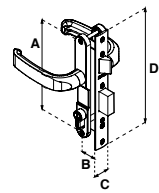

MOD. 3065 MM (MANIJA - MANIJA)								
SKU	Acabado	Función	Presentación y múltiplo de venta	Medidas (mm)				Precio sugerido al público con IVA
				A	B	C	D	
MX2460	Natural							$ 894.00
MX2462	Blanco	Derecha / Izquierda	Caja 6 Piezas	151	23	25	210	$ 894.00
MX2461	Duranodik							$ 894.00
Para puertas residenciales y comerciales.