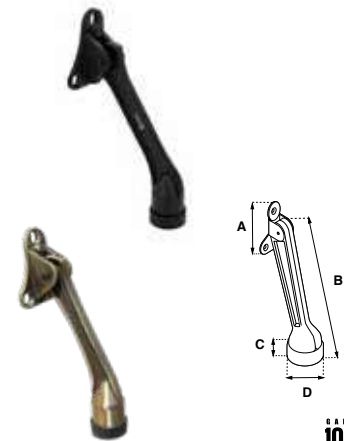

GARANTÍA 100 AÑOS

PASADOR DE SEGURIDAD 44							
SKU	Acabado	Presentación y múltiplo de venta	Medidas (mm)				Precio sugerido al público con IVA
			A	B	C	D	
MX1000	Cromo	Caja 6 Piezas	62	106	21	21	$ 269.00
MX2076	Cromo Satinado						$ 269.00
MX1001	Latón						$ 269.00
MX1002	Latón Antiguo	Blister 6 Piezas	62	106	21	21	$ 269.00
MX140	Cromo						$ 280.00
MX2222	Cromo Satinado						$ 280.00
MX141	Latón						$ 280.00