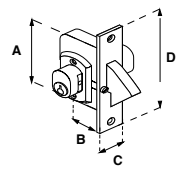

MOD. 400 DC (DOBLE CILINDRO)								
SKU	Acabado	Función	Presentación y múltiplo de venta	Medidas (mm)				Precio sugerido al público con IVA
				A	B	C	D	
MX320	Duranodik	Derecha / Izquierda	Caja 10 Piezas	73	32	24	116	$ 537.00
MX35	Natural							$ 537.00
MX38	Cromo							$ 537.00
MX36	Latón Pulido							$ 537.00
Para puertas residenciales y comerciales.