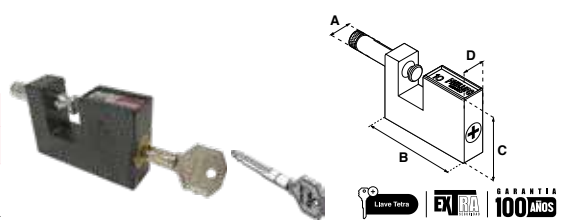

CANDADO METÁLICO TX-10

SKU	Modelo	Presentación y múltiplo de venta	Medidas (mm)				Precio sugerido al público con IVA
			A	B	C	D	
MX2589	Cortina TX-10	Caja 6 Piezas	11	75	51	21	$ 528.00