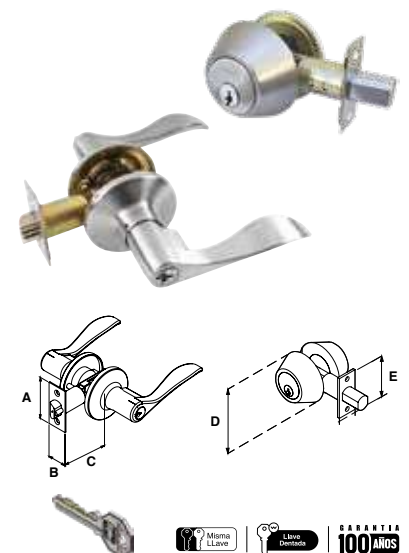

COMBO NOGAL TUBULAR									
SKU	Presentación y múltiplo de venta	Acabado	Función	Medidas (mm)					Precio sugerido al público con IVA
				A	B	C	D	E	
MX6972		Níquel Satinado	Manija Nogal						$ 685.00
MX6974		Negro	Cerrojo Llave / Llave						$ 685.00
MX6971	Caja 1 Pieza	Níquel Satinado	Manija Nogal	57	26	60	65	57	$ 650.00
MX6973		Negro	Cerrojo Llave / Mariposa						$ 650.00

Cerraduras para entrada principal / Abren con la misma llave / Grado 3 ANSI / Pernos de Acero.