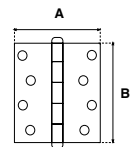

100 AÑOS

Precios por pieza expresados en pesos mexicanos, los cuales pueden sufrir cambios sin previo aviso. Los precios publicados en este catálogo son precios sugeridos de venta al público con IVA incluido, por lo cual el distribuidor podrá establecer libremente sus precios de reventa. Los productos presentados en este catálogo, pueden ser modificados, derivados de nuestros procesos de innovación y mejora continua. Todos nuestros productos cuentan con garantía. Las presentaciones de venta de nuestros productos (caja, blister, master, corrugado, etc.) pueden cambiar sin previo aviso. Acotaciones en milímetros, se recomienda solicitar ficha técnica y verificar físicamente previo a realizar instalación y perforación.