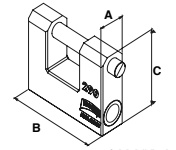

Llave Redid | EXTRA ALTA SEGURIDAD | GARANTÍA 100 AÑOS

CANDADO DE ACERO HD-65

SKU	Presentación y múltiplo de venta	Medidas (mm)			Precio sugerido al público con IVA
		A	B	C	
MX5579	Caja 6 Piezas	26	97	46	$ 405.00