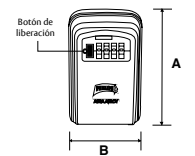

GARANTÍA 100 AÑOS

CANDADO DE LATÓN 12 / 12 GL

SKU	Modelo	Presentación y múltiplo de venta	Medidas (mm)			Precio sugerido al público con IVA
			A	B	C	
MX112	12 Gancho Corto	Caja				$ 177.00
MX113	12 Gancho Corto	12 Piezas	38	19	19	$ 184.00
MX256	12 Gancho Largo	Blistér 6 Piezas				$ 193.00