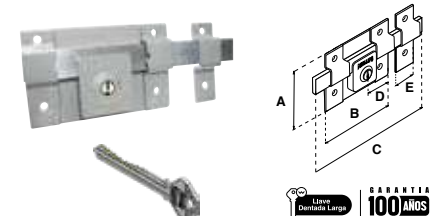

Precios por pieza expresados en pesos mexicanos, los cuales pueden sufrir cambios sin previo aviso. Los precios publicados en este catálogo son precios sugeridos de venta al público con IVA incluido, por lo cual el distribuidor podrá establecer libremente sus precios de reventa. Los productos presentados en este catálogo, pueden ser modificados, derivados de nuestros procesos de innovación y mejora continua. Todos nuestros productos cuentan con garantía. Las presentaciones de venta de nuestros productos (caja, blister, master, corrugado, etc.) pueden cambiar sin previo aviso. Acotaciones en milímetros, se recomienda solicitar ficha técnica y verificar físicamente previo a realizar instalación y perforación.