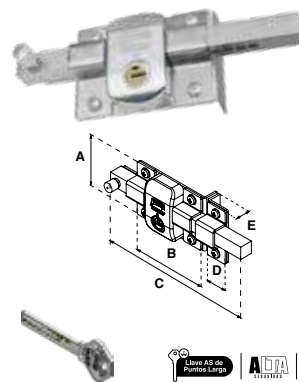

AS 800 FIJA / LIBRE | ALTA SEGURIDAD

SKU	Presentación y múltiplo de venta	Acabado	Modelo	Función	Medidas (mm)					Precio sugerido al público con IVA
					A	B	C	D	E	
MX5374	Caja 10 Piezas	Cromo	Fija	Derecha	66	118	134	28	24	$ 444.00
MX5383				Izquierda						$ 444.00
MX5378	Blisters 12 Piezas	Derecha	$ 467.00							
MX5377		Izquierda	$ 467.00							
MX5385	Caja 10 Piezas	Cromo	Libre	Derecha						$ 444.00
MX5384				Izquierda						$ 444.00
MX5382	Blisters 12 Piezas	Derecha	$ 467.00							
MX5381		Izquierda	$ 467.00							

Cerrojo de acero sólido con carrera de 78 mm.

800 FIJA / LIBRE

SKU	Presentación y múltiplo de venta	Acabado	Modelo	Función	Medidas (mm)					Precio sugerido al público con IVA
					A	B	C	D	E	
MX97	Caja 10 Piezas	Cromo	Fija	Derecha	66	118	187	28	24	$ 401.00
MX98				Izquierda						$ 401.00
MX466	Blisters 12 Piezas	Derecha	$ 413.00							
MX467		Izquierda	$ 413.00							
MX99	Caja 10 Piezas	Cromo	Libre	Derecha						$ 401.00
MX100				Izquierda						$ 401.00
MX464	Blisters 12 Piezas	Derecha	$ 413.00							
MX465		Izquierda	$ 413.00							
MX1401	Caja 10 Piezas	Latón Antiguo	Libre	Derecha						$ 401.00
MX1402				Izquierda						$ 401.00
MX6920	Caja 10 Piezas	Negro	Libre	Derecha	$ 401.00					
MX6921				Izquierda	$ 401.00					

Cerrojo de acero sólido con carrera de 78 mm.