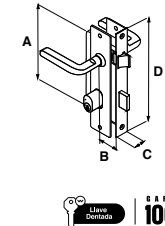

Llave Continua **GARANTÍA 100 AÑOS**

MOD. 500 JM I JALADERA - MANIJA								
SKU	Acabado	Función	Presentación y múltiplo de venta	Medidas (mm)				Precio sugerido al público con IVA
				A	B	C	D	
MX55	Cromo	Entrada	Caja 6 Piezas	125	45	24	187	$ 1,185.00

Cerradura de embutir para Entrada Principal.