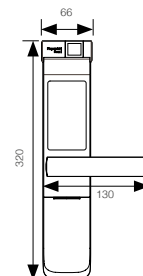

*La conectividad requiere de un Módulo y Hub, se vende por separado.

SKU	Descripción	Acabado	Precio sugerido al público con IVA
MX81861	Cerradura Digital YMF40A + Módulo + Hub	Black	$11,755.00