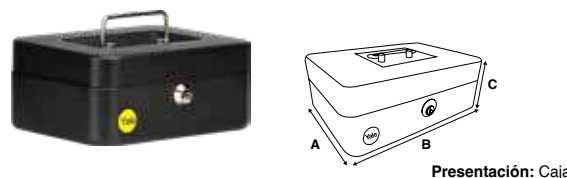

CAJA DE DINERO					
SKU	Descripción	Medidas (mm)			Precio sugerido al público con IVA
		A	B	C	
MX89355	Caja de Dinero Grande	180	250	90	$387.00
MX89356	Caja de Dinero Mediana	160	200	90	$289.00

SKU	Descripción	Color	Medidas (mm)			Precio sugerido al público con IVA				
			A	B	C					
			MX81725	Caja Fuerte Small	Amarillo		200	310	90	$2,006.00
MX81726	Azul	200	310		90	$2,006.00				
MX81724	Rosa	200	310		90	$2,006.00