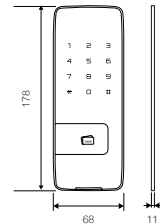

GARANTIA 1 AÑO

SKU	Descripción	Acabado	Precio sugerido al público con IVA
MX89410	Cerrojo Slim YDR343	Negro / Níquel Satín	$3,819.00