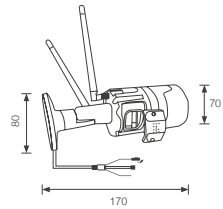

GARANTÍA 1 AÑO

SKU	Descripción	Función	Precio sugerido al público con IVA
MX89845	Cámara WiFi	Interior /Exterior	$2,143.00