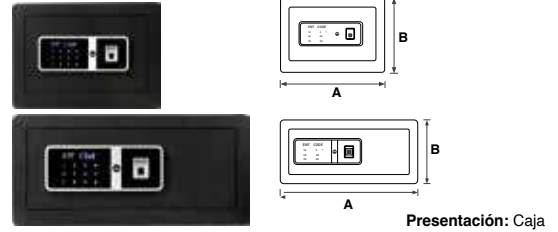

CAJA FUERTE BIOMÉTRICA					
SKU	Descripción	Tamaño	Medidas (mm)		Precio sugerido al público con IVA
			A	B	
MX89881	Caja Fuerte Biométrica	Medium	350	250	$4,049.00
MX89882		Laptop	430	200	$4,736.00

Presentación: Caja

CAJA FUERTE DE COLORES							
SKU	Descripción	Color	Tamaño	Medidas (mm)			Precio sugerido al público con IVA
				A	B	C	
MX89261	Caja Fuerte	Azul	Small	200	310	200	$1,365.00
MX89260		Rosa		200	310	200	$1,365.00
MX89259		Rojo		200	310	200	$1,365.00
MX89258		Amarillo		200	310	200	$1,365.00
MX89268		Azul	Medium	250	350	250	$1,701.00
MX89269		Amarillo		250	350	250	$1,701.00
MX84834		Laptop	Negro	200	430	350	$2,212.00
MX84835		Small		200	310	200	$1,289.00
MX84836	Medium	200		310	200	$1,672.00