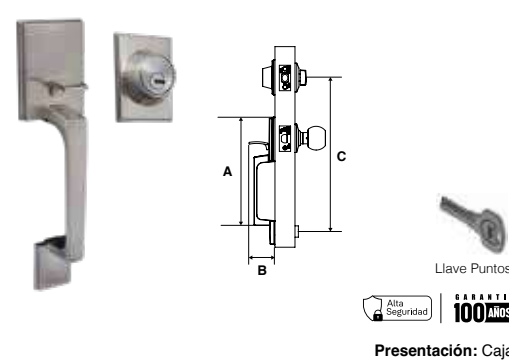

Alta Seguridad | GARANTÍA 100 AÑOS
Presentación: Caja

GATILLO RIVERA | ALTA SEGURIDAD | LÍNEA BUILDER						
SKU	Función	Acabado	Medidas (mm)			Precio sugerido al público con IVA
			A	B	C	
MX87560	Llave / Llave	Latón Brillante	280	70	280	$917.00
MX87561		Latón Antiguo	280	70	280	$917.00
MX87558	Llave / Mariposa	Latón Brillante	280	70	280	$843.00
MX87559		Latón Antiguo	280	70	280	$843.00
MX82251	Gatillo / Gatillo	Latón Brillante	280	70	280	$843.00
MX82252		Latón Antiguo	280	70	280	$843.00
MX82249	Llave / Llave	Latón Brillante	280	70	280	$917.00
MX82250		Latón Antiguo	280	70	280	$917.00