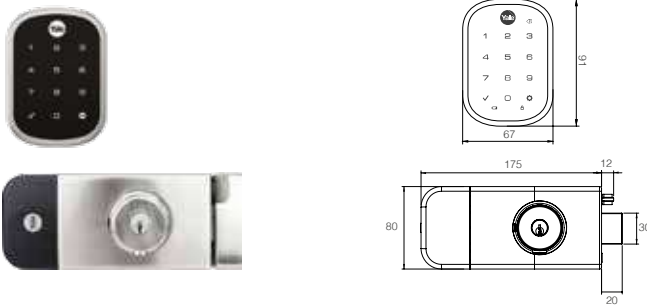

- Cerradura de embutir.
- Registra hasta 200 usuarios entre llave, huella y código.
- Registra hasta 100 usuarios con código PIN.
- Cierre automático por sensor.
- Para puertas de 35 a 70 mm de espesor.
- Menú asistido por voz.
- Salida antipánico.
- Alarma de intrusión o daño.
- Funciona con 4 baterías alcalinas AA.
- Puerto auxiliar de alimentación de energía.
- 2 llaves de Alta Seguridad.
- Módulo Zigbee integrado.

SKU	Descripción	Acabado	Precio sugerido al público con IVA
MX81965	Cerradura Digital YMC300 + Hub	Negro	\$5,958.00

**CERRADURA DIGITAL YXR256  
PARA EXTERIORES**

**¡NUEVO!**

- Resistente a la intemperie.
- Controla y cierra tu cerradura vía remota, desde cualquier parte del mundo, directamente en tu smartphone o tableta, por medio de la aplicación Yale Connect.
- Compatible con nuestros módulos: Zigbee y Z-Wave Plus (se venden por separado).
- Compatible con los dispositivos: Amazon Alexa, Yale Hub Connect, Google Home.
- Modos de apertura: código numérico o aplicación Yale Connect.
- Menú asistido por voz para programación.
- Para puertas de 35 mm a 45 mm de espesor.
- Backset con mecanismo de 60 mm.
- Puerto auxiliar para baterías de 9V.
- Cuentan con dos llaves para interior.

SKU	Descripción	Acabado	Precio sugerido al público con IVA
MX89998	Cerradura Digital YXR256 para Exteriores	Níquel Satín	\$4,661.00

**CERRADURA DIGITAL YXR226  
PARA EXTERIORES**

**¡NUEVO!**

- Resistente a la intemperie.
- Compatible con nuestros módulos: Zigbee y Z-Wave Plus (se venden por separado).
- Compatible con los dispositivos: Amazon Alexa, Yale Hub Connect, Google Home.
- Para puertas de 35 mm a 45 mm de espesor.
- Backset con mecanismo de 60 mm.
- Teclado táctil con cilindro para apertura manual.
- Registra hasta 25 usuarios con código PIN.
- Registra hasta 250 usuarios con código PIN con módulos de red Zigbee o Z-wave plus.
- Compatible con aplicación Yale Connect.
- Funciona con 4 baterías alcalinas AA.
- Incluye llaves.