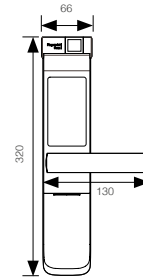

\*La conectividad requiere de un Módulo y Hub, se vende por separado.

SKU	Descripción	Acabado	Precio sugerido al público con IVA
MX89177	Módulo Bluetooth	Azul	\$529.00

**CERRADURA SMARTCONNECT YMF40A**

- Cerradura de embutir.
- Registra hasta 100 usuarios con huella digital.
- Registra hasta 100 usuarios con código PIN.
- Cierre automático por sensor.
- Para puertas de 35 a 90 mm de espesor.
- Menú asistido por voz.
- Salida antipánico.
- Alarma de intrusión o daño.
- Funciona con 4 baterías alcalinas AA.
- Puerto auxiliar para baterías de 9 V.
- 2 llaves de Alta Seguridad.