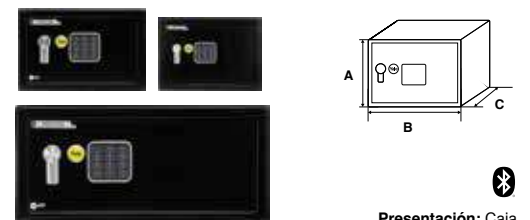

Presentación: Caja

Forjas Yale			
SKU	Descripción	Familia	Precio sugerido al público con IVA
MX89885	Forja Yale	Perillas / Manijas	$592.00
MX89884	Forja Yale Alta Seguridad	Perillas / Manija / Gatillos / Cerrojos	$738.00

MX89884

Perillas

Manijas

GARANTÍA
1 AÑO

Presentación: Bolsa con 50 Piezas

MX89885

Perillas

Manijas

Gatillos

Cerrojos

GARANTÍA
1 AÑO

Presentación: Bolsa con 50 Piezas

Precios por pieza expresados en pesos mexicanos, los cuales pueden sufrir cambios sin previo aviso. Los precios publicados en este catálogo son precios sugeridos de venta al público con IVA incluido, por lo cual el distribuidor podrá establecer libremente sus precios de venta. Los productos presentados en este catálogo, pueden ser modificados, derivados de nuestros procesos de innovación y mejora continua. Todos nuestros productos cuentan con garantía. Las presentaciones de venta de nuestros productos (caja, blister, master, cerrojo, etc.) pueden cambiar sin previo aviso. Acotaciones en milímetros, se recomienda solicitar ficha técnica y verificar físicamente previo a realizar instalación y perforación.

93