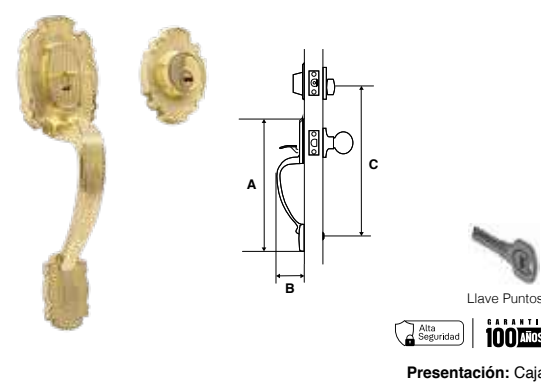

Alta Seguridad | GARANTÍA 100 AÑOS
Presentación: Caja

GATILLO VENECIA | ALTA SEGURIDAD | LÍNEA BUILDER						
SKU	Función	Acabado	Medidas (mm)			Precio sugerido al público con IVA
			A	B	C	
MX80875	Llave / Llave	Níquel Satín	280	70	340	$917.00
MX80876		Cromo Mate	280	70	340	$917.00
MX80877		Latón Brillante	280	70	340	$917.00
MX80878		Latón Antiguo	280	70	340	$917.00
MX80871	Llave / Mariposa	Níquel Satín	280	70	340	$843.00
MX80872		Cromo Mate	280	70	340	$843.00
MX80873		Latón Brillante	280	70	340	$843.00
MX80874		Latón Antiguo	280	70	340	$843.00