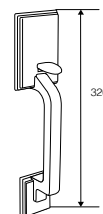

GARANTÍA 1 AÑO

*La conectividad requiere de un Módulo y Hub, se vende por separado.

SKU	Descripción	Acabado	Precio sugerido al público con IVA
MX89874	Gatillo Digital New York YRD256	Níquel Satín	$5,362.00