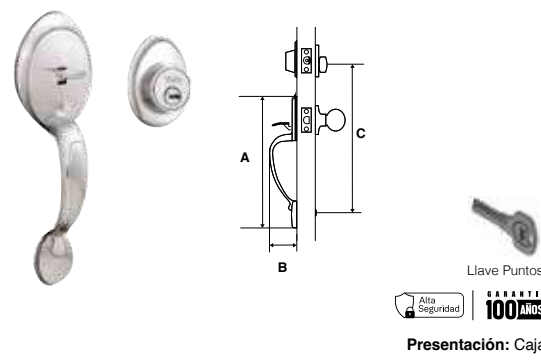

Alta Seguridad | GARANTÍA 100 AÑOS
Presentación: Caja

GATILLO VERONA | ALTA SEGURIDAD | LÍNEA BUILDER						
SKU	Función	Acabado	Medidas (mm)			Precio sugerido al público con IVA
			A	B	C	
MX80883	Llave / Llave	Latón Brillante	270	60	280	$917.00
MX80884		Latón Antiguo	270	60	280	$917.00
MX80881	Llave / Mariposa	Latón Brillante	270	60	280	$843.00
MX80882		Latón Antiguo	270	60	280	$843.00
MX80879	Gatillo / Gatillo	Latón Brillante	270	60	280	$917.00
MX80880		Latón Antiguo	270	60	280	$917.00