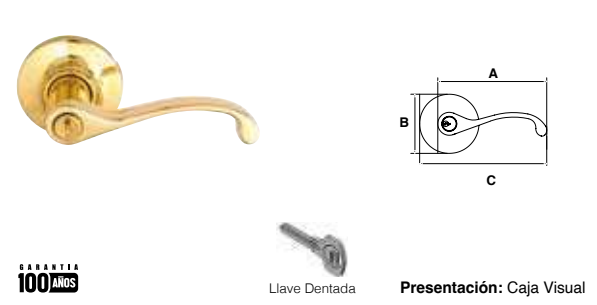

Precios por pieza expresados en pesos mexicanos, los cuales pueden sufrir cambios sin previo aviso. Los precios publicados en este catálogo son precios sugeridos de venta al público con IVA incluido, por lo cual el distribuidor podrá establecer libremente sus precios de reventa. Los productos presentados en este catálogo, pueden ser modificados, derivados de nuestros procesos de innovación y mejora continua. Todos nuestros productos cuentan con garantía. Las presentaciones de venta de nuestros productos (caja, blister, master, corrugado, etc.) pueden cambiar sin previo aviso. Acotaciones en milímetros, se recomienda solicitar ficha técnica y verificar físicamente previo a realizar instalación y perforación.