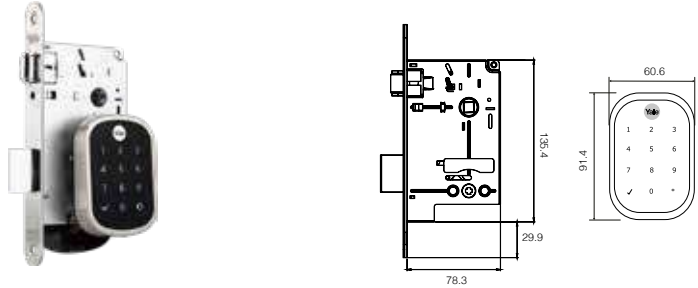

**CERROJO REAL LIVING YRD226**

- Cerrojo tubular.
- Registra hasta 25 usuarios con código PIN.
- Registra hasta 250 usuarios con código PIN con módulo Z-Wave Plus.
- Para puertas de 35 mm a 45 mm de espesor.
- Backset ajustable a 60 ó 70 mm.
- Menú asistido por voz.
- Funciona con 4 baterías alcalinas AA.

**GARANTÍA 1 AÑO** | **Z-WAVE PLUS** | **YALE** | **just ask alexa** | **zigbee**

\*La conectividad requiere de un Módulo y Hub, se vende por separado.

SKU	Descripción	Acabado	Precio sugerido al público con IVA
MX89537	Cerrojo Real Living YRD226	Níquel Satín	\$4,354.00
MX89539		Bronce Antiguo	\$4,354.00
MX89370	Cerrojo Real Living YRD226 + HUB + Módulo	Níquel Satinado	\$5,500.00

**CERRADURA DIGITAL YDR256 DE EMBUTIR**

- Controla y cierra tu cerradura vía remota, desde cualquier parte del mundo, directamente en tu smartphone o tableta, por medio de la aplicación Yale Connect.
- Con alcance de hasta 40 m de distancia del HUB Yale Connect (no incluido) hasta la cerradura YRD256, para un óptimo funcionamiento.
- Modos de apertura: código numérico o aplicación Yale Connect.
- Menú asistido por voz para programación.
- Para puertas de 35 mm a 55 mm de espesor.
- Backset con mecanismo de 55 mm.
- Registra hasta 25 usuarios con código PIN, o hasta 250 usuarios con código PIN, con los módulos de red: Zigbee o Z-Waveplus.
- Cuenta con puerto auxiliar de baterías de 9V.