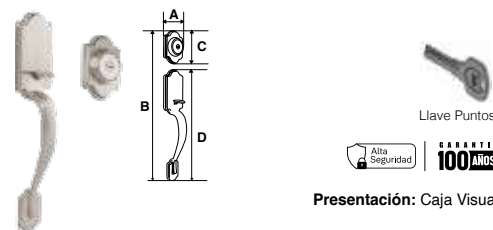

GATILLO NEW ORLEANS AS | ALTA SEGURIDAD | LÍNEA RESIDENCIAL							
SKU	Función	Acabado	Medidas (mm)				Precio sugerido al público con IVA
			A	B	C	D	
MX86169	Llave / Llave	Latón Antiguo	70	458	365	100	$1,796.00
MX86173		Níquel Satín	70	458	365	100	$1,796.00

Alta Seguridad | GARANTÍA 100 AÑOS
Presentación: Caja Visual

GATILLO NÁPOLES | ALTA SEGURIDAD | LÍNEA BUILDER						
SKU	Función	Acabado	Medidas (mm)			Precio sugerido al público con IVA
			A	B	C	
MX88369	Llave / Llave	Níquel Satín	260.5	50.5	270.5	$917.00
MX88370		Cromo Mate	260.5	50.5	270.5	$917.00
MX88371		Latón Brillante	260.5	50.5	270.5	$917.00
MX88372		Latón Antiguo	260.5	50.5	270.5	$917.00
MX88373	Llave / Mariposa	Níquel Satín	260.5	50.5	270.5	$843.00
MX88374		Cromo Mate	260.5	50.5	270.5	$843.00
MX88375		Latón Brillante	260.5	50.5	270.5	$843.00
MX88376		Latón Antiguo	260.5	50.5	270.5	$843.00