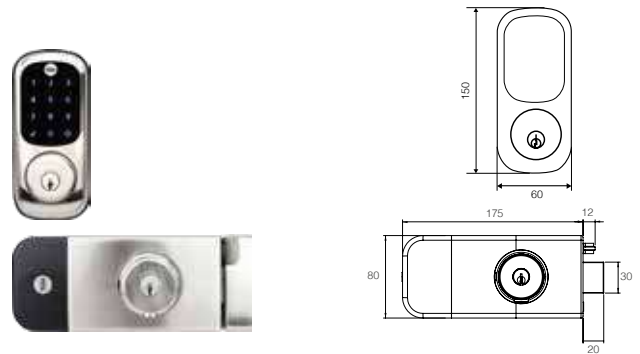

- Resistente a la intemperie.
- Compatible con nuestros módulos: Zigbee y Z-Wave Plus (se venden por separado).
- Compatible con los dispositivos: Amazon Alexa, Yale Hub Connect, Google Home.
- Para puertas de 35 mm a 45 mm de espesor.
- Backset con mecanismo de 60 mm.
- Teclado táctil con cilindro para apertura manual.
- Registra hasta 25 usuarios con código PIN.
- Registra hasta 250 usuarios con código PIN con módulos de red Zigbee o Z-wave plus.
- Compatible con aplicación Yale Connect.
- Funciona con 4 baterías alcalinas AA.
- Incluye llaves.