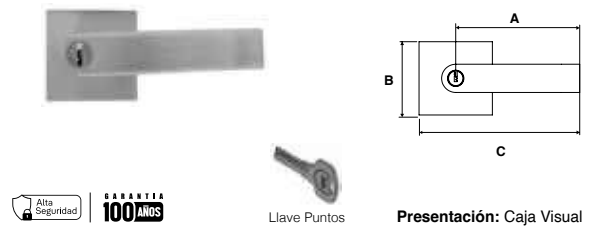

MANIJA IGUAZÚ | ALTA SEGURIDAD | LÍNEA RESIDENCIAL						
SKU	Función	Acabado	Medidas (mm)			Precio sugerido al público con IVA
			A	B	C	
MX4984	Baño	Níquel Satín	105	70	140	$669.00
MX4986		Latón Antiguo	105	70	140	$669.00
MX4983	Recámara / Entrada	Níquel Satín	105	70	140	$704.00
MX4985		Latón Antiguo	105	70	140	$704.00

MANIJA CASTELLI | ALTA SEGURIDAD | LÍNEA RESIDENCIAL						
SKU	Función	Acabado	Medidas (mm)			Precio sugerido al público con IVA
			A	B	C	
MX4980	Baño	Níquel Satín	105	65	138	$711.00
MX4982		Latón Antiguo	105	65	138	$711.00
MX89207		Bronce Antiguo	105	65	138	$711.00
MX89208		Níquel Antiguo	105	65	138	$711.00
MX89523		Negro	105	65	138	$711.00
MX89700		Latón Antiguo Mate	105	65	138	$711.00
MX89702		Latón Satinado	105	65	138	$711.00
MX4979	Recámara / Entrada	Níquel Satín	105	65	138	$749.00
MX4981		Latón Antiguo	105	65	138	$749.00
MX89209		Bronce Antiguo	105	65	138	$749.00
MX89210		Níquel Antiguo	105	65	138	$749.00
MX89524		Negro	105	65	138	$749.00
MX89701		Latón Antiguo Mate	105	65	138	$749.00
MX89703	Níquel Satín	105	65	138	$749.00