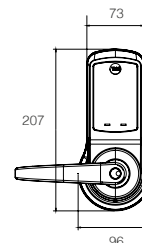

*La conectividad requiere de un Módulo y Hub, se vende por separado.

SKU	Descripción	Acabado	Precio sugerido al público con IVA
MX89318	Nextouch Sin Cilindro	Níquel Satín	$9,166.00