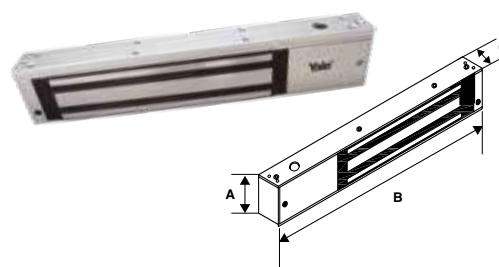

12/24Vcc voltaje