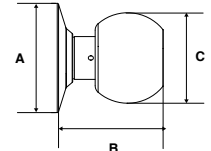

PERILLA ESFERA | LÍNEA BUILDER

SKU	Función	Acabado	Medidas (mm)			Precio sugerido al público con IVA
			A	B	C	
MX81169	Baño	Acero Inoxidable	65	63	53.3	$298.00
MX81170		Latón Brillante	65	63	53.3	$298.00
MX81700		Latón Antiguo	65	63	53.3	$298.00
MX81696	Entrada Principal	Acero Inoxidable	65	63	53.3	$314.00
MX81697		Latón Brillante	65	63	53.3	$314.00
MX81698		Latón Antiguo	65	63	53.3	$314.00
MX81167	Recámara	Acero Inoxidable	65	63	53.3	$314.00
MX81189		Latón Brillante	65	63	53.3	$314.00
MX81699		Latón Antiguo	65	63	53.3	$314.00