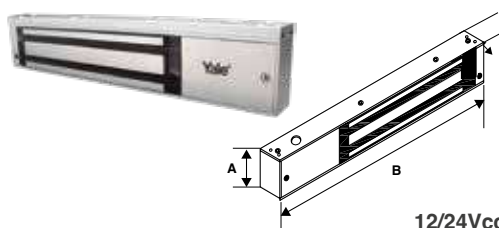

ELECTROIMÁN 1200LB					
SKU	Descripción	Medidas (mm)			Precio sugerido al público con IVA
		A	B	C	
MX87562	Electroimán 1200LB con Led / Sensor	48.4	250	25	$2,587.00
MX87563	Bracket "ZL"				$996.00
MX87564	Bracket "L"				$391.00

12/24Vcc voltaje

ELECTROIMÁN 350LB					
SKU	Descripción	Medidas (mm)			Precio sugerido al público con IVA
		A	B	C	
MX87576	Electroimán 350LB con Sensor	41.4	183	20.5	$1,099.00
MX87580	Bracket "ZL"				$502.00
MX87581	Bracket "L"				$271.00
MX87582	Bracket "U"				$271.00