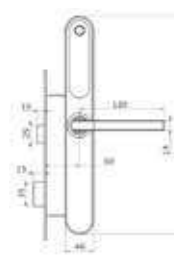

GARANTÍA 1 AÑO

SKU	Descripción	Acabado	Precio sugerido al público con IVA
MX89993	Mecanismo de Embutir 5085	Gunmetal	$5,041.00
MX89994		Negro	$5,041.00