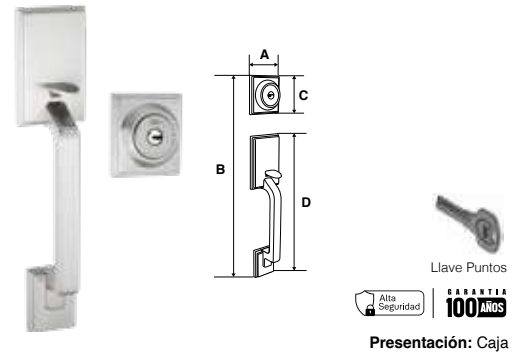

GATILLO NEW YORK AS | ALTA SEGURIDAD | LÍNEA RESIDENCIAL							
SKU	Función	Acabado	Medidas (mm)				Precio sugerido al público con IVA
			A	B	C	D	
MX88414	Llave / Llave	Cromo Mate	69	460	75	320	$1,796.00
MX88415		Latón Antiguo	69	460	75	320	$1,796.00
MX88416		Latón Brillante	69	460	75	320	$1,796.00
MX88417		Níquel Satín	69	460	75	320	$1,796.00
MX88410	Llave / Mariposa	Cromo Mate	69	460	75	320	$1,650.00
MX88411		Latón Antiguo	69	460	75	320	$1,650.00
MX88412		Latón Brillante	69	460	75	320	$1,650.00
MX88413		Níquel Satín	69	460	75	320	$1,650.00

Alta Seguridad **100 AÑOS** GARANTÍA
Presentación: Caja

GATILLO TETÓN AS | ALTA SEGURIDAD | LÍNEA RESIDENCIAL							
SKU	Función	Acabado	Medidas (mm)				Precio sugerido al público con IVA
			A	B	C	D	
MX86195	Llave / Llave	Cromo Mate	65	450	80	315	$1,796.00
MX86198		Latón Antiguo	65	450	80	315	$1,796.00
MX86202		Níquel Satín	65	450	80	315	$1,796.00