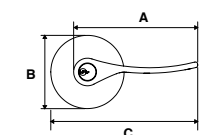

GARANTÍA 100 AÑOS

Presentación: Caja Visual

MANIJA PRAIRIE | LÍNEA BUILDER						
SKU	Función	Acabado	Medidas (mm)			Precio sugerido al público con IVA
			A	B	C	
MX81479	Baño	Cromo Mate	121	65	144	$553.00
MX81481		Latón Antiguo	121	65	144	$553.00
MX81585		Níquel Satín	121	65	144	$553.00
MX81489	Recámara / Entrada	Cromo Mate	121	65	144	$582.00
MX81491		Latón Antiguo	121	65	144	$582.00
MX81493		Níquel Satín	121	65	144	$582.00