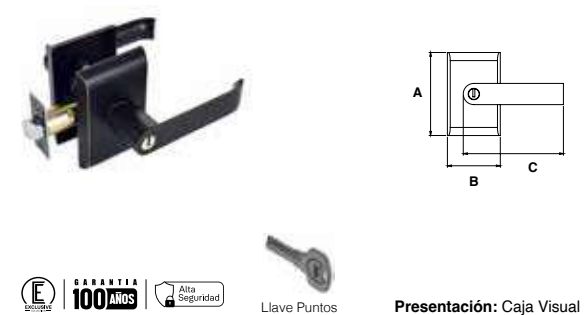

MANIJA CORDOBA | ALTA SEGURIDAD | RESIDENCIAL						
SKU	Función	Acabado	Medidas (mm)			Precio sugerido al público con IVA
			A	B	C	
MX89557	Baño	Bronce Antiguo	102	65	123	$726.00
MX89554		Negro	102	65	123	$726.00
MX89553		Níquel Satín	102	65	123	$726.00
MX89556	Recámara / Entrada	Bronce Antiguo	102	65	123	$765.00
MX89555		Negro	102	65	123	$765.00
MX89552		Níquel Satín	102	65	123	$765.00