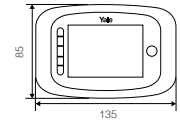

SKU	Descripción	Acabado	Precio sugerido al público con IVA
MX4755	Mirilla PRO JY7001	Níquel Satín	$2,464.00
MX5006	Mirilla PRO JY7001	Negro	$2,464.00
MX5007	Mirilla PRO JY7001	Blanco	$2,464.00
MX89069	Refacción Mirilla Digital JY7001	Níquel Satín	$1,083.00