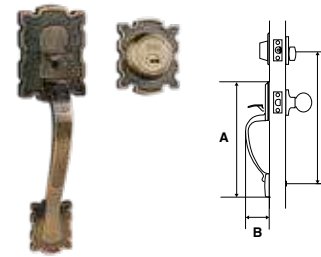

GATILLO CARIBE | ALTA SEGURIDAD | LÍNEA BUILDER						
SKU	Función	Acabado	Medidas (mm)			Precio sugerido al público con IVA
			A	B	C	
MX87553	Llave / Llave	Latón Brillante	250	70	340	$917.00
MX87554		Latón Atiguo	250	70	340	$917.00
MX87551	Llave / Mariposa	Latón Brillante	250	70	340	$843.00
MX87552		Latón Atiguo	250	70	340	$843.00

Llave Puntos
Alta Seguridad | GARANTÍA 100 AÑOS
Presentación: Caja

CANDADO SUECO 50					
SKU	Acabado	Medidas (mm)			Precio sugerido al público con IVA
		A	B	C	
MX89709	Latón Satinado	27.5	47	50	$481.00