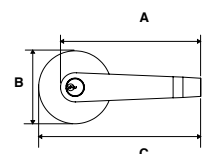

Llave Dentada

GARANTÍA 100 AÑOS

Presentación: Caja Visual

MANIJA EIFEL | LÍNEA BUILDER						
SKU	Función	Acabado	Medidas (mm)			Precio sugerido al público con IVA
			A	B	C	
MX80524	Baño	Cromo Mate	123	65	143	$553.00
MX80532	Baño	Níquel Satín	123	65	143	$553.00
MX80535	Recámara / Entrada	Níquel Satín	123	65	143	$582.00
MX80537		Cromo Mate	123	65	143	$582.00