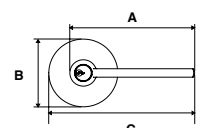

GARANTÍA 100 AÑOS

Presentación: Caja Visual

MANIJA VALENCIA | LÍNEA BUILDER						
SKU	Función	Acabado	Medidas (mm)			Precio sugerido al público con IVA
			A	B	C	
MX88660	Baño	Cromo Mate	117	65	138	$553.00
MX88662		Latón Antiguo	117	65	138	$553.00
MX88666		Níquel Satín	117	65	138	$553.00
MX88668	Recámara / Entrada	Cromo Mate	117	65	138	$582.00
MX88670		Latón Antiguo	117	65	138	$582.00
MX88674		Níquel Satín	117	65	138	$582.00