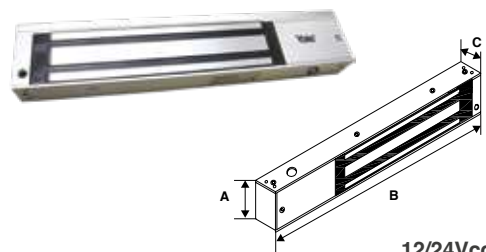

12/24Vcc voltaje

ELECTROIMÁN 600LB					
SKU	Descripción	Medidas (mm)			Precio sugerido al público con IVA
		A	B	C	
MX87577	Electroimán 600LB	48.4	250	25	$1,226.00
MX87578	Electroimán 600LB con Sensor				$1,323.00
MX87579	Electroimán 600LB de Embutir con Sensor				$1,323.00
MX87583	Bracket "ZL"				$614.00
MX87584	Bracket "L"				$667.00
MX87585	Bracket "U"				$320.00