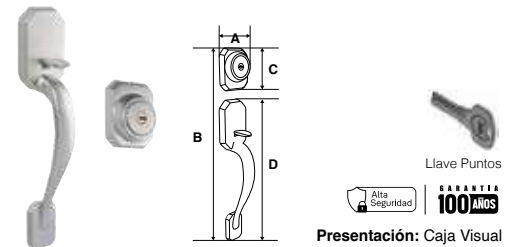

Alta Seguridad **100 AÑOS** GARANTÍA
Presentación: Caja Visual

GATILLO SAN DIEGO | LÍNEA RESIDENCIAL							
SKU	Función	Acabado	Medidas (mm)			Precio sugerido al público con IVA	
			A	B	C		
MX84817	Llave / Llave	Latón Antiguo	75	445	270	$1,796.00	
MX84818		Bronce Antiguo	75	445	270	$1,796.00	
MX84819		Cromo Mate	75	445	270	$1,796.00	
MX84820		Níquel Satín	75	445	270	$1,796.00	
MX84821		PVD	75	445	270	$1,796.00	
MX84812		Llave / Mariposa	Latón Antiguo	75	445	270	$1,650.00
MX84813	Bronce Antiguo		75	445	270	$1,650.00	
MX84814	Cromo Mate		75	445	270	$1,650.00	
MX84815	Níquel Satín		75	445	270	$1,650.00	
MX84816	PVD	75	445	270	$1,650.00