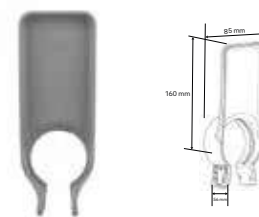

SKU	Descripción	Acabado	Precio sugerido al público con IVA
MX89820	Accesorio Manos Libres para Perillas	Gris	$257.00