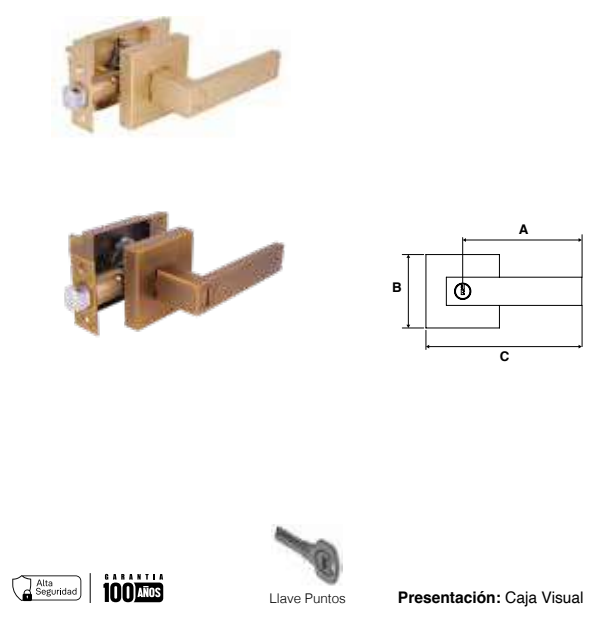

MANIJA AQUA | LÍNEA BUILDER						
SKU	Función	Acabado	Medidas (mm)			Precio sugerido al público con IVA
			A	B	C	
MX80442	Baño	Níquel Satín	120	65	142	$553.00
MX80457		Latón Antiguo	120	65	142	$553.00
MX80465	Recámara / Entrada	Níquel Satín	120	65	142	$582.00
MX80478		Latón Antiguo	120	65	142	$582.00