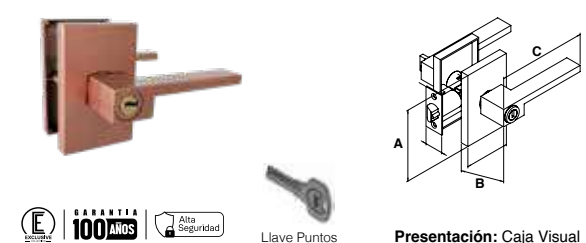

MANIJA RAFAELA | ALTA SEGURIDAD | LÍNEA RESIDENCIAL						
SKU	Función	Acabado	Medidas (mm)			Precio sugerido al público con IVA
			A	B	C	
MX89760	Baño	Rose Gold	102	64	127	$726.00
MX89761		Gunmetal	102	64	127	$726.00
MX89758	Recámara / Entrada	Rose Gold	124	102	65	$765.00
MX89759		Gunmetal	124	102	65	$765.00