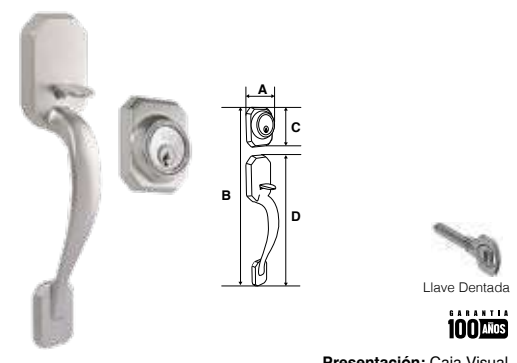

Llave Dentada **100 AÑOS** GARANTÍA
Presentación: Caja Visual

GATILLO NEW ORLEANS | LÍNEA RESIDENCIAL							
SKU	Función	Acabado	Medidas (mm)				Precio sugerido al público con IVA
			A	B	C	D	
MX86176	Llave / Llave	Latón Antiguo	70	458	365	100	$1,742.00
MX86180		Níquel Satín	70	458	365	100	$1,742.00
MX86187	Llave / Mariposa	Latón Antiguo	70	458	365	100	$1,603.00
MX86190		Níquel Satín	70	458	365	100	$1,603.00