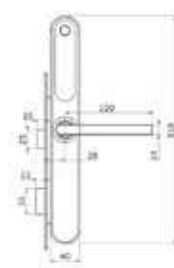

GARANTÍA 1 AÑO

SKU	Descripción	Acabado	Precio sugerido al público con IVA
MX89991	Mecanismo de Embutir 2885	Gunmetal	$4,965.00
MX89992		Negro	$4,965.00