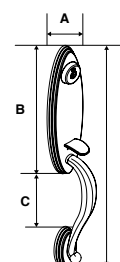

Presentación: Caja Visual