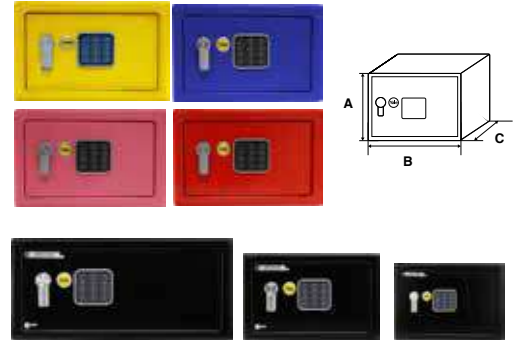

Presentación: Caja

CAJA FUERTE DIGITAL HOTELERA							
SKU	Descripción	Color	Tamaño	Medidas (mm)			Precio sugerido al público con IVA
				A	B	C	
MX89088	Caja Fuerte Digital	Azul	Laptop	200	430	350	$3,879.00