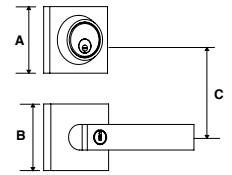

Alta Seguridad

100 AÑOS

Llave Dentada

Presentación: Caja Visual

COMBO CASTELLI | ALTA SEGURIDAD | LÍNEA PREMIUM

SKU	Función	Acabado	Medidas (mm)			Precio sugerido al público con IVA
			A	B	C	
MX89081	Llave / Llave	Níquel Satín	65	65	95	\$1,024.00
MX89083		Latón Antiguo	65	65	95	\$1,024.00
MX89229		Níquel Antiguo	65	65	95	\$1,024.00
MX89230		Bronce Antiguo	65	65	95	\$1,024.00
MX89822		Negro	65	65	95	\$1,024.00
MX89080	Llave / Mariposa	Níquel Satín	65	65	95	\$940.00
MX89082		Latón Antiguo	65	65	95	\$940.00
MX89231		Níquel Antiguo	65	65	95	\$940.00
MX89232		Bronce Antiguo	65	65	95	\$940.00
MX89823	Negro	65	65	95	\$940.00	