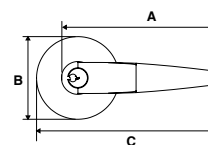

MANIJA CAMBRIDGE | LÍNEA BUILDER						
SKU	Función	Acabado	Medidas (mm)			Precio sugerido al público con IVA
			A	B	C	
MX80495	Baño	Níquel Satín	118	65	140	$553.00
MX80497		Cromo Mate	118	65	140	$553.00
MX80501		Latón Antiguo	118	65	140	$553.00
MX89237		Bronce Antiguo	118	65	140	$553.00
MX89238		Níquel Antiguo	118	65	140	$553.00
MX80505	Recámara / Entrada	Níquel Satín	118	65	140	$582.00
MX80507		Cromo Mate	118	65	140	$582.00
MX80511		Latón Antiguo	118	65	140	$582.00
MX89239		Bronce Antiguo	118	65	140	$582.00
MX89240		Níquel Antiguo	118	65	140	$582.00