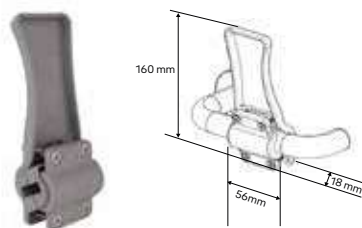

**ACCESORIOS MANOS LIBRES PARA MANIJAS**

- Evita el contacto directo con la manija.
- Utiliza tu brazo para abrir tu puerta.
- Fijación en manijas.
- Con tornillos M4X20 para manijas cilíndricas de hasta 19 mm.
- Viene con tornillos M4X30 para manijas con perfil de hasta 28 mm.
- Cuenta con insertos y almohadillas de goma para evitar dañar el acabado de tu manija.
- Material del Cuerpo: PA66 (Poliamida 66 o Nylon 66)
- Acabado color gris.