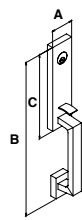

DE VENTA HASTA AGOTAR EXISTENCIA

Llave Puntos

Alta Seguridad

100 AÑOS

\*Fabricado en Aluminio

Presentación: Caja Visual

GATILLO PORTOFINO | LÍNEA PREMIUM

SKU	Función	Acabado	Medidas (mm)			Precio sugerido al público con IVA
			A	B	C	
MX89580	Llave / Llave	Negro	68	485	275	\$2,446.00
MX89581		Latón Satinado	68	485	275	\$2,446.00
MX89582		Níquel Satín	68	485	275	\$2,446.00
MX89583		Latón Antiguo Mate	68	485	275	\$2,446.00
MX89584		Bronce Antiguo	68	485	275	\$2,446.00
MX89964		Gunmetal	68	485	275	\$2,446.00