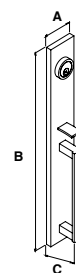

GATILLO ESTOCOLMO | LÍNEA PREMIUM						
SKU	Función	Acabado	Medidas (mm)			Precio sugerido al público con IVA
			A	B	C	
MX81855	Llave / Llave	Níquel Satín	70	490	65	$2,446.00
MX81856		Gunmetal	70	490	65	$2,446.00
MX81857		Negro	70	490	65	$2,446.00
MX81852	Llave / Mariposa	Níquel Satín	70	490	65	$2,246.00
MX81853		Gunmetal	70	490	65	$2,246.00
MX81854		Negro	70	490	65	$2,246.00