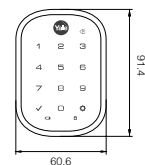

GARANTÍA 1 AÑO

*La conectividad requiere de un Módulo y Hub, se vende por separado.

SKU	Descripción	Acabado	Precio sugerido al público con IVA
MX89874	Gatillo Digital New York YRD256	Níquel Satín	$5,362.00