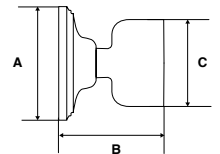

• Disponible en combo

**GARANTÍA 100 AÑOS**

Llave Dentada

Presentación: Caja Visual

PERILLA NOBEL | LÍNEA BUILDER

SKU	Función	Acabado	Medidas (mm)			Precio sugerido al público con IVA
			A	B	C	
MX85822	Baño	Latón Antiguo	65	66	54	\$298.00
MX85826		Níquel Satín	65	66	54	\$298.00
MX85839	Entrada Principal	Latón Antiguo	65	66	54	\$314.00
MX85843		Níquel Satín	65	66	54	\$314.00
MX85859	Recámara	Latón Antiguo	65	66	54	\$314.00
MX85863		Níquel Satín	65	66	54	\$314.00