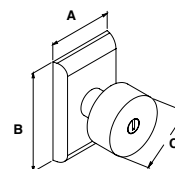

PERILLA SANTA FE | LÍNEA PREMIUM

SKU	Función	Acabado	Medidas (mm)			Precio sugerido al público con IVA
			A	B	C	
MX89750	Baño	Rose Gold	65	102	0.57	$994.00
MX89751		Gunmetal	65	102	0.57	$994.00
MX89558		Bronce Antiguo	65	102	0.57	$994.00
MX89561		Negro	65	102	0.57	$994.00
MX89562	Recámara / Entrada	Níquel Satín	65	102	0.57	$994.00
MX89746		Rose Gold	65	102	0.57	$1,070.00
MX89747		Gunmetal	65	102	0.57	$1,070.00
MX89559		Bronce Antiguo	65	102	0.57	$1,070.00
MX89560		Negro	65	102	0.57	$1,070.00
MX89563		Níquel Satín	65	102	0.57	$1,070.00