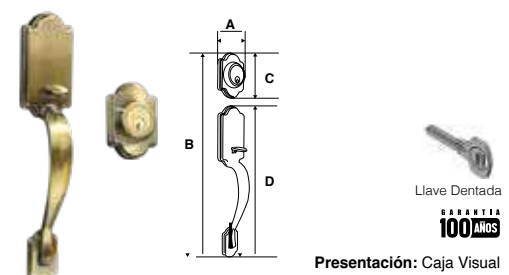

Llave Dentada **100 AÑOS** GARANTÍA
Presentación: Caja Visual