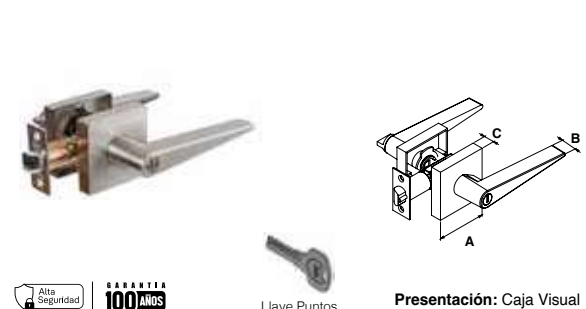

MANIJA BALI | ALTA SEGURIDAD | LÍNEA RESIDENCIAL						
SKU	Función	Acabado	Medidas (mm)			Precio sugerido al público con IVA
			A	B	C	
MX81834	Baño	Níquel Satín	65	20	14	$669.00
MX81835		Negro	65	20	14	$669.00
MX81836		Gunmetal	65	20	14	$669.00
MX81831	Recámara / Entrada	Níquel Satín	65	20	14	$704.00
MX81832		Negro	65	20	14	$704.00
MX81833		Gunmetal	65	20	14	$704.00