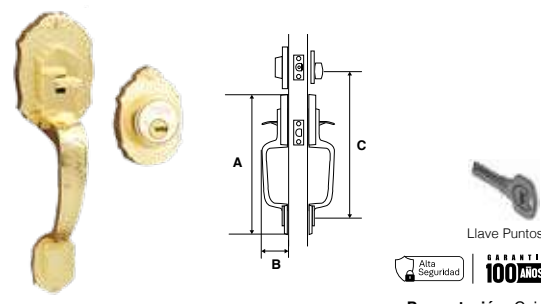

Alta Seguridad | GARANTÍA 100 AÑOS
Presentación: Caja

Precios por pieza expresados en pesos mexicanos, los cuales pueden sufrir cambios sin previo aviso. Los precios publicados en este catálogo son precios sugeridos de venta al público con IVA incluido, por lo cual el distribuidor podrá establecer libremente sus precios de reventa. Los productos presentados en este catálogo, pueden ser modificados, derivados de nuestros procesos de innovación y mejora continua. Todos nuestros productos cuentan con garantía. Las presentaciones de venta de nuestros productos (caja, blíster, master, corrugado, etc.) pueden cambiar sin previo aviso. Acotaciones en milímetros, se recomienda solicitar ficha técnica y verificar físicamente previo a realizar instalación y perforación.