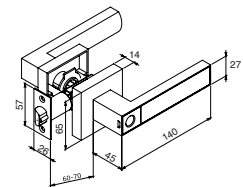

**GARANTIA 1 AÑO**

SKU	Descripción	Acabado	Precio sugerido al público con IVA
MX89410	Cerrojo Slim YDR343	Negro / Níquel Satín	\$3,819.00

**MANIJA CASTELLI BIOMÉTRICA**

- Registro de huellas por medio de indicador de luz led y botón de configuraciones, se pueden registra hasta 30 usuarios de los cuales los primeros 3 son los administradores.
- Para apertura de puerta izquierda o derecha.
- Con llave de extra seguridad para desbloquear el pestillo.
- Pestillo anti tarjeta de aleación metálica con backset ajustable (60-70mm).
- Requiere 4 baterías AAA, (no incluidas).
- Cuenta con función de paso para bloquear-desbloquear la manija.
- Cuenta con puerto auxiliar en caso de agotarse la batería.