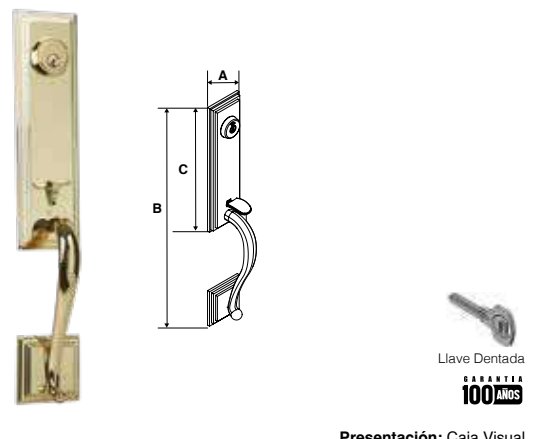

Llave Dentada **100 AÑOS** GARANTÍA
Presentación: Caja Visual

GATILLO TETÓN | LÍNEA RESIDENCIAL							
SKU	Función	Acabado	Medidas (mm)				Precio sugerido al público con IVA
			A	B	C	D	
MX86205	Llave / Llave	Cromo Mate	65	450	80	315	$1,742.00
MX86207		Latón Antiguo	65	450	80	315	$1,742.00
MX86211		Latón Brillante	65	450	80	315	$1,742.00
MX86213		Níquel Satín	65	450	80	315	$1,742.00
MX86221	Llave / Mariposa	Níquel Satín	65	450	80	315	$1,603.00
MX86223		Cromo Mate	65	450	80	315	$1,603.00
MX86225		Latón Antiguo	65	450	80	315	$1,603.00
MX86227		Latón Brillante	65	450	80	315	$1,603.00