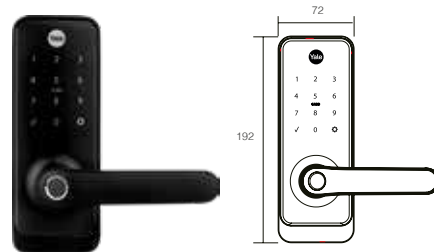

**CERRADURA DIGITAL YDR256 DE EMBUTIR**

- Controla y cierra tu cerradura vía remota, desde cualquier parte del mundo, directamente en tu smartphone o tableta, por medio de la aplicación Yale Connect.
- Con alcance de hasta 40 m de distancia del HUB Yale Connect (no incluido) hasta la cerradura YRD256, para un óptimo funcionamiento.
- Modos de apertura: código numérico o aplicación Yale Connect.
- Menú asistido por voz para programación.
- Para puertas de 35 mm a 55 mm de espesor.
- Backset con mecanismo de 55 mm.
- Registra hasta 25 usuarios con código PIN, o hasta 250 usuarios con código PIN, con los módulos de red: Zigbee o Z-Waveplus.
- Cuenta con puerto auxiliar de baterías de 9V.

\*La conectividad requiere de un Módulo y Hub, se vende por separado.

SKU	Descripción	Acabado	Precio sugerido al público con IVA
MX89999	Cerradura Digital YDR256 de Embutir	Níquel Satin	\$4,432.00

**CERRADURA DIGITAL PARA EXTERIORES YMC300**

- Cerradura de embutir.
- Registra hasta 200 usuarios entre llave, huella y código.
- Registra hasta 100 usuarios con código PIN.
- Cierre automático por sensor.
- Para puertas de 35 a 70 mm de espesor.
- Menú asistido por voz.
- Salida antipánico.
- Alarma de intrusión o daño.
- Funciona con 4 baterías alcalinas AA.
- Puerto auxiliar de alimentación de energía.
- 2 llaves de Alta Seguridad.
- Módulo Zigbee integrado.