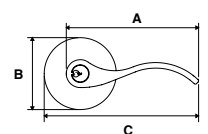

GARANTÍA 100 AÑOS

Presentación: Caja Visual

MANIJA HERMÉS | LÍNEA BUILDER						
SKU	Función	Acabado	Medidas (mm)			Precio sugerido al público con IVA
			A	B	C	
MX85983	Baño	Latón Brillante	118	65	143	$553.00
MX85985		Latón Antiguo	118	65	143	$553.00
MX85988		Cromo Mate	118	65	143	$553.00
MX85990		Níquel Satín	118	65	143	$553.00
MX89241		Bronce Antiguo	118	65	143	$553.00
MX89242		Níquel Antiguo	118	65	143	$553.00
MX85996	Recámara / Entrada	Latón Brillante	118	65	143	$582.00
MX85998		Latón Antiguo	118	65	143	$582.00
MX86001		Cromo Mate	118	65	143	$582.00
MX86003		Níquel Satín	118	65	143	$582.00
MX89243		Bronce Antiguo	118	65	143	$582.00
MX89244		Níquel Antiguo	118	65	143	$582.00