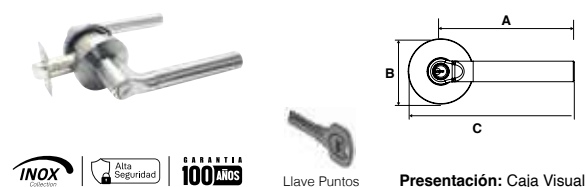

## Cerrojos

- Cilindro de latón con 5 pernos.
- 2 llaves detadas.
- Pestillo con 1" de penetración.
- Pestillo antisequeta con alma de acero giratoria.

## Combos

- Cerraduras de combinación igualada.
- Cerrojo con 5 pernos + perilla con 5 pernos.
- Perilla con mecanismo cilíndrico.
- Cerrojo antisequeta.

MANIJA LAZIO   ALTA SEGURIDAD   LÍNEA PREMIUM						
SKU	Función	Acabado	Medidas (mm)			Precio sugerido al público con IVA
			A	B	C	
MX86037	Baño	Acero Inoxidable	133	64.5	164	\$876.00
MX86038	Recámara / Entrada	Acero Inoxidable	133	64.5	164	\$921.00