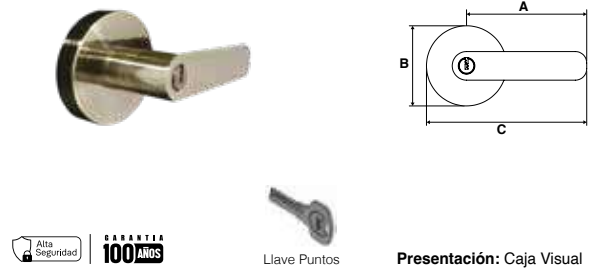

MANIJA SAN CARLOS | ALTA SEGURIDAD | LÍNEA RESIDENCIAL						
SKU	Función	Acabado	Medidas (mm)			Precio sugerido al público con IVA
			A	B	C	
MX4976	Baño	Níquel Satín	105	70	140	$687.00
MX4978		Latón Antiguo	105	70	140	$687.00
MX89213		Bronce Antiguo	105	70	140	$687.00
MX89214		Níquel Antiguo	105	70	140	$687.00
MX4975	Recámara / Entrada	Níquel Satín	105	70	140	$726.00
MX4977		Latón Antiguo	105	70	140	$726.00
MX89211		Níquel Antiguo	105	70	140	$726.00
MX89212		Bronce Antiguo	105	70	140	$726.00