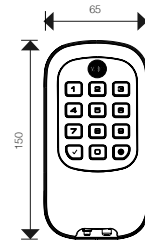

**CERROJO REAL LIVING YRD110**

- Cerrojo digital sin llave.
- Asigne hasta 25 usuarios.
- Registra 25 usuarios con código PIN.
- Cierre motorizado.
- Para puertas estándar 35 a 55 mm de espesor.
- Backset 60-70 mm.
- Reversible, para puertas izquierdas y derechas.
- Puerto auxiliar para baterías de 9v.
- Diseño contemporáneo, teclado de acrílico de alta resistencia.
- Funciona con 4 baterías alcalinas AA.