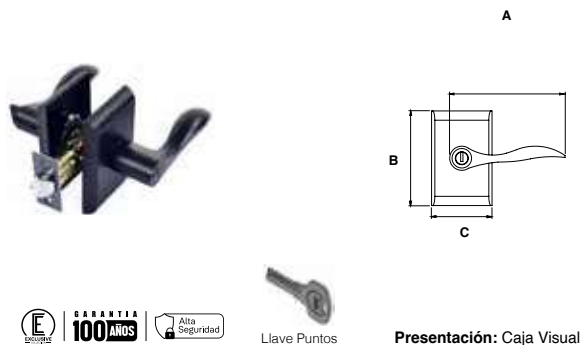

MANIJA LUJÁN | ALTA SEGURIDAD | RESIDENCIAL						
SKU	Función	Acabado	Medidas (mm)			Precio sugerido al público con IVA
			A	B	C	
MX89569	Baño	Bronce Antiguo	124	102	65	$908.00
MX89566		Negro	124	102	65	$908.00
MX89565		Níquel Satín	124	102	65	$908.00
MX89568	Recámara / Entrada	Bronce Antiguo	124	102	65	$956.00
MX89567		Negro	124	102	65	$956.00
MX89564		Níquel Satín	124	102	65	$956.00